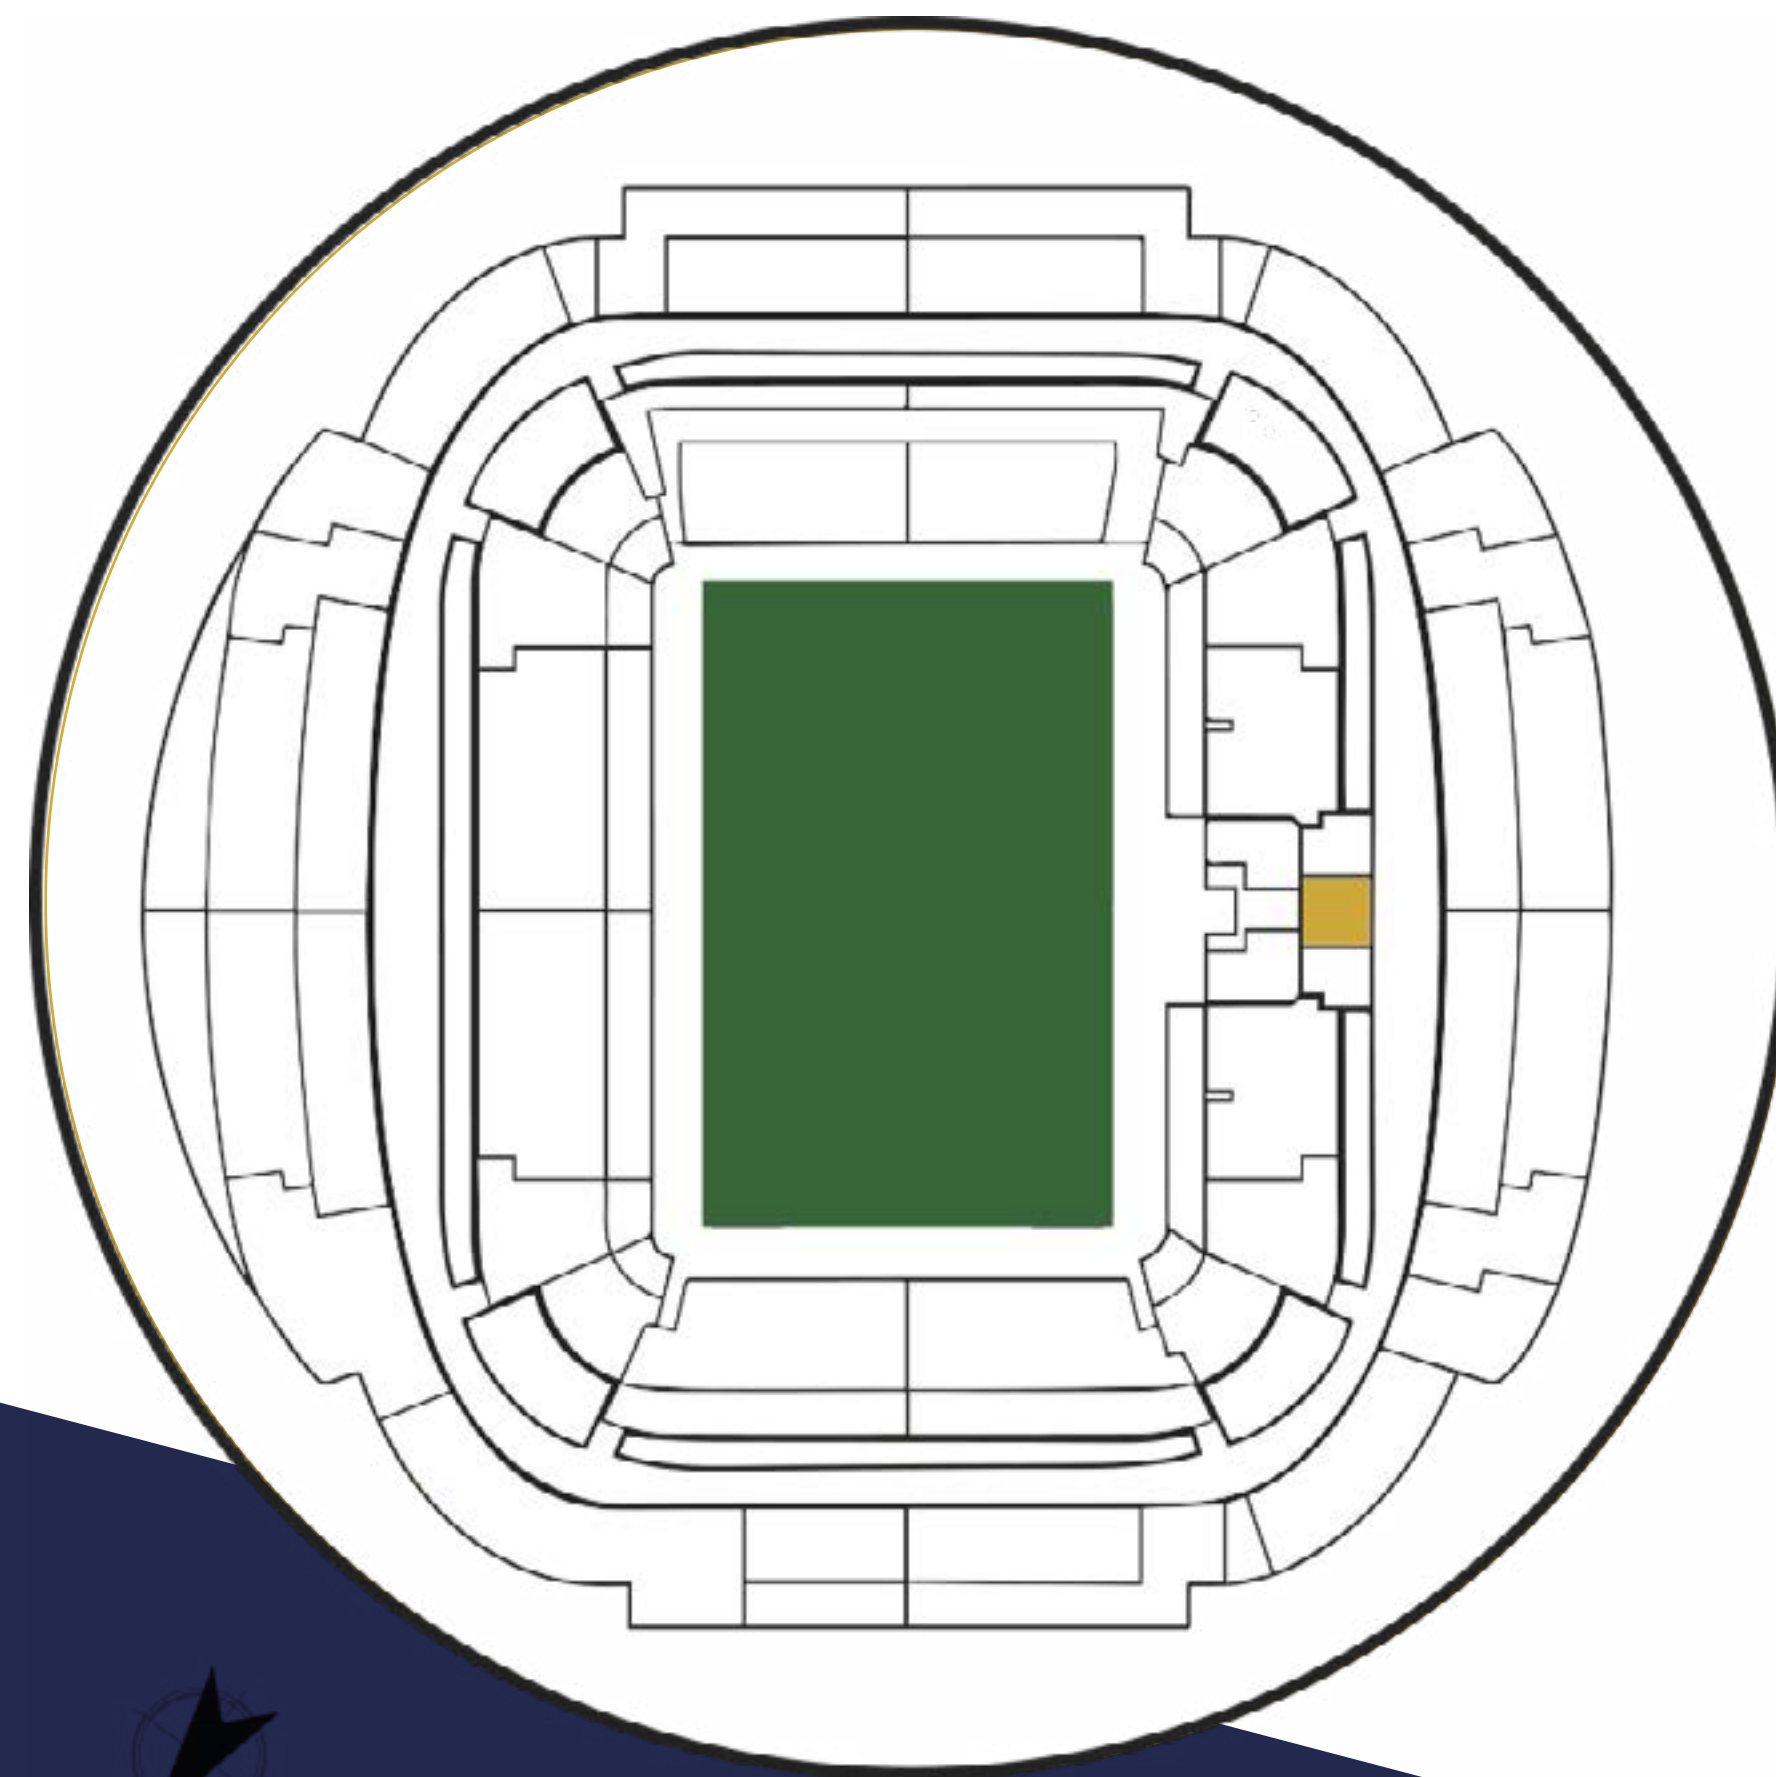

VISTAS

PALCO PRESIDENCIAL

El 'Palco Presidencial' es el espacio más **elegante** del Reale Arena. Cuenta con una superficie que supera los 150 m² y con una terraza situada en el mejor espacio del campo. En el 'Palco Presidencial' destacan los materiales nobles y las maderas empleadas en su **diseño**. Un lugar ideal para ponencias, cocktails o incluso para banquetes.