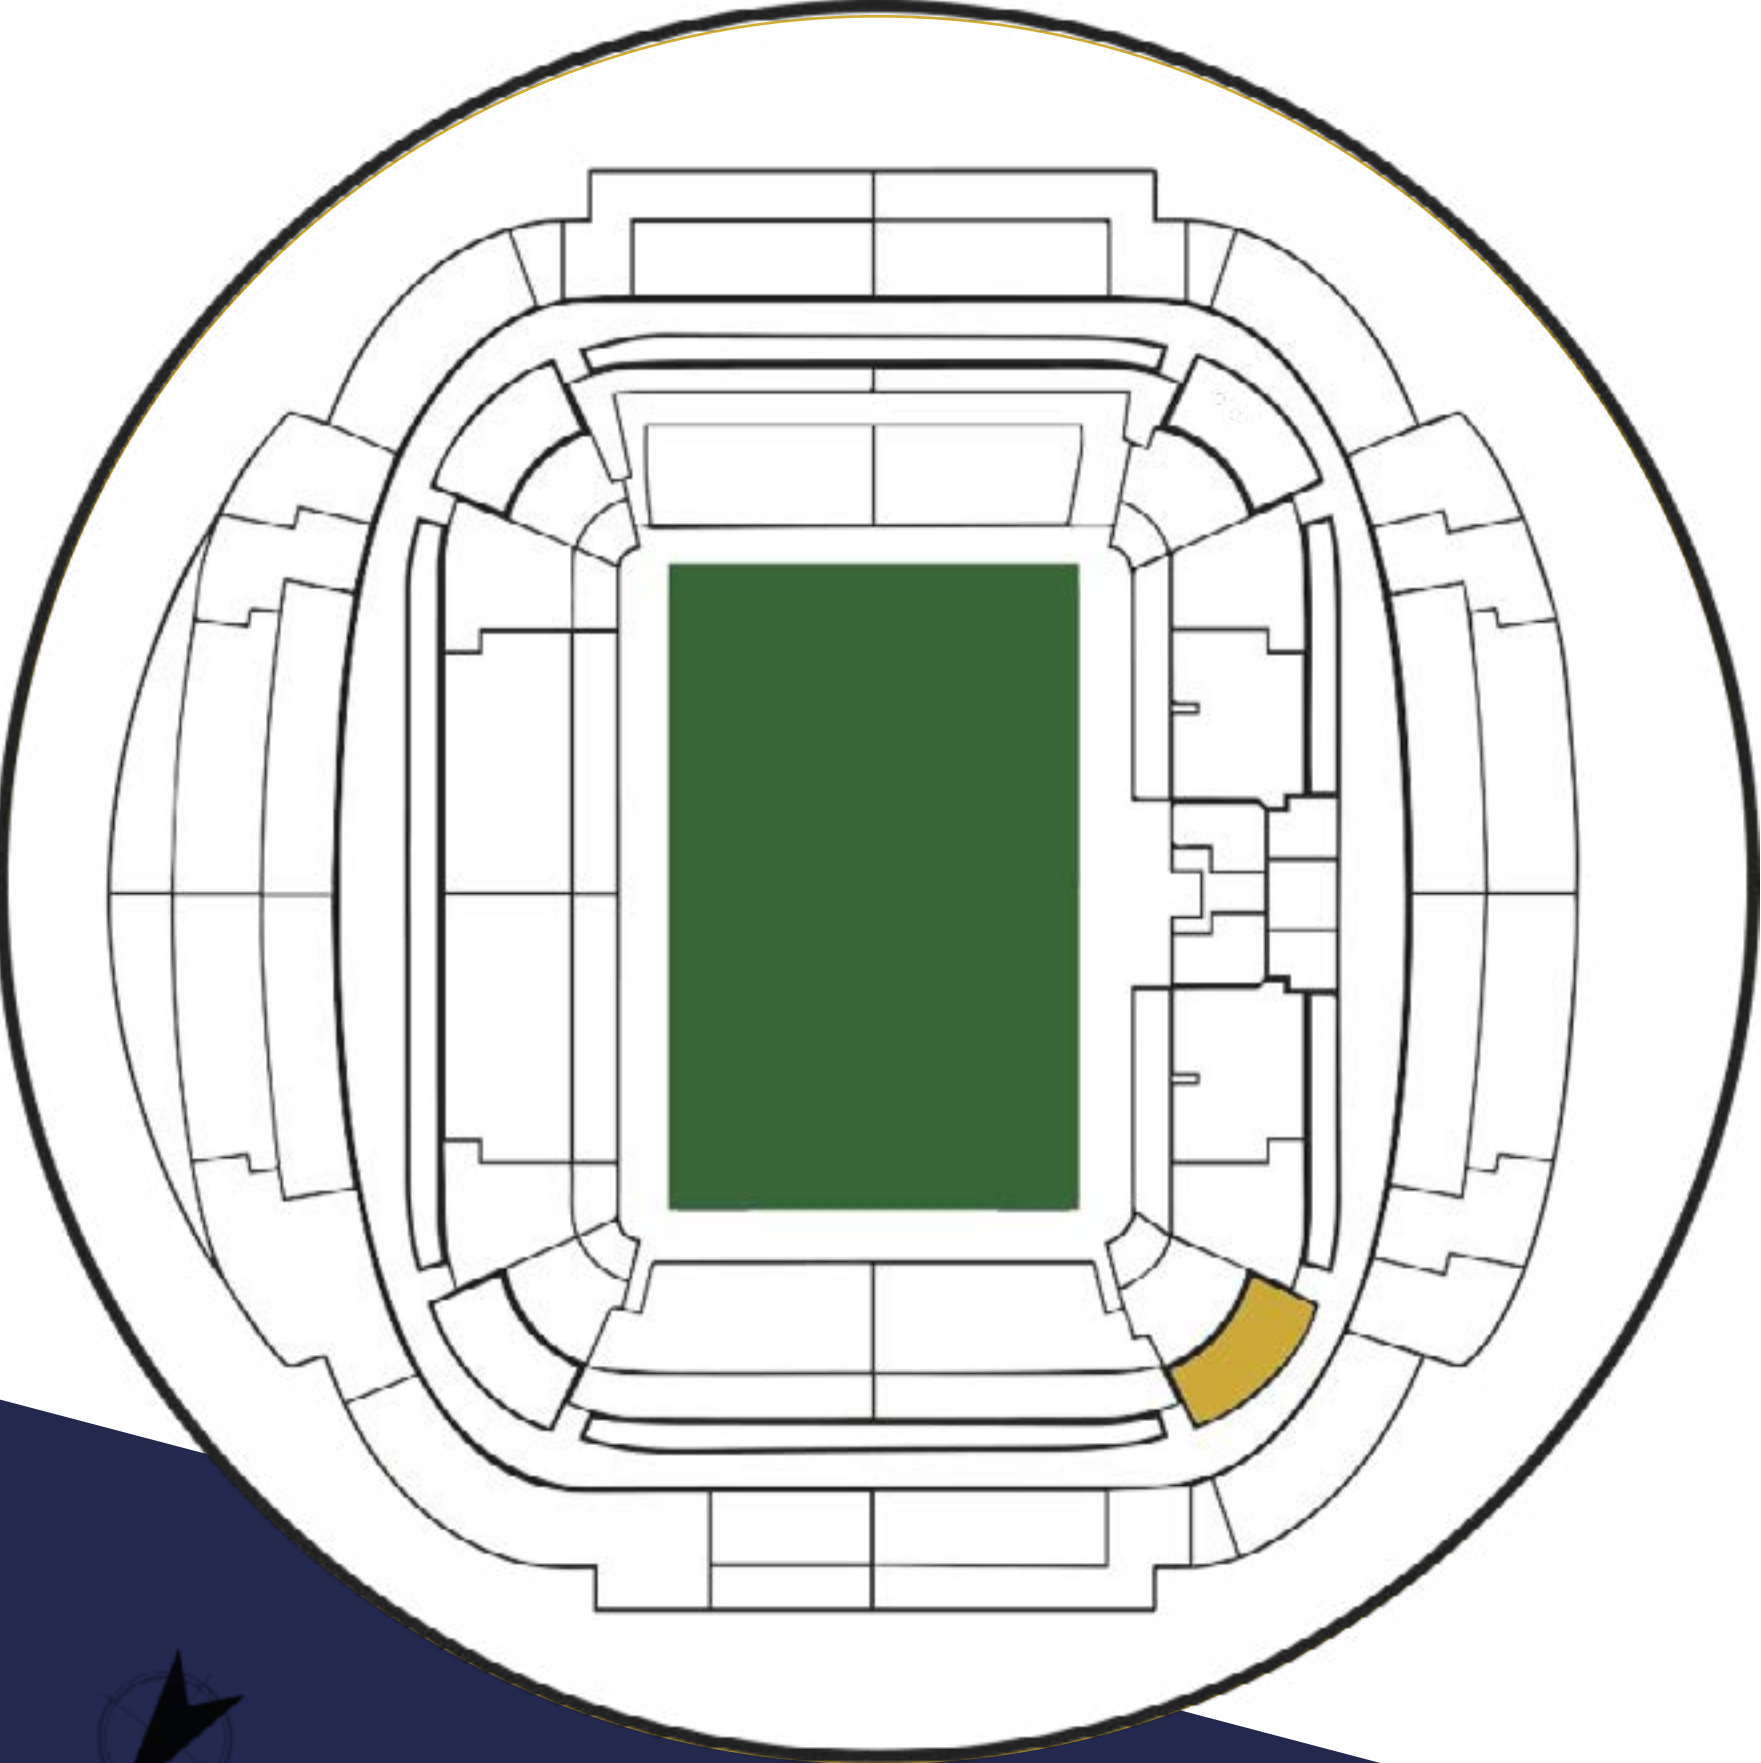

CAPACIDAD
150 p.

ÁREA ÚTIL
172 m²

- CATERING
- ASISTENCIA
- PARKING
- ACCESIBILIDAD
- WIFI
- PRESENTACIÓN
- VISTAS