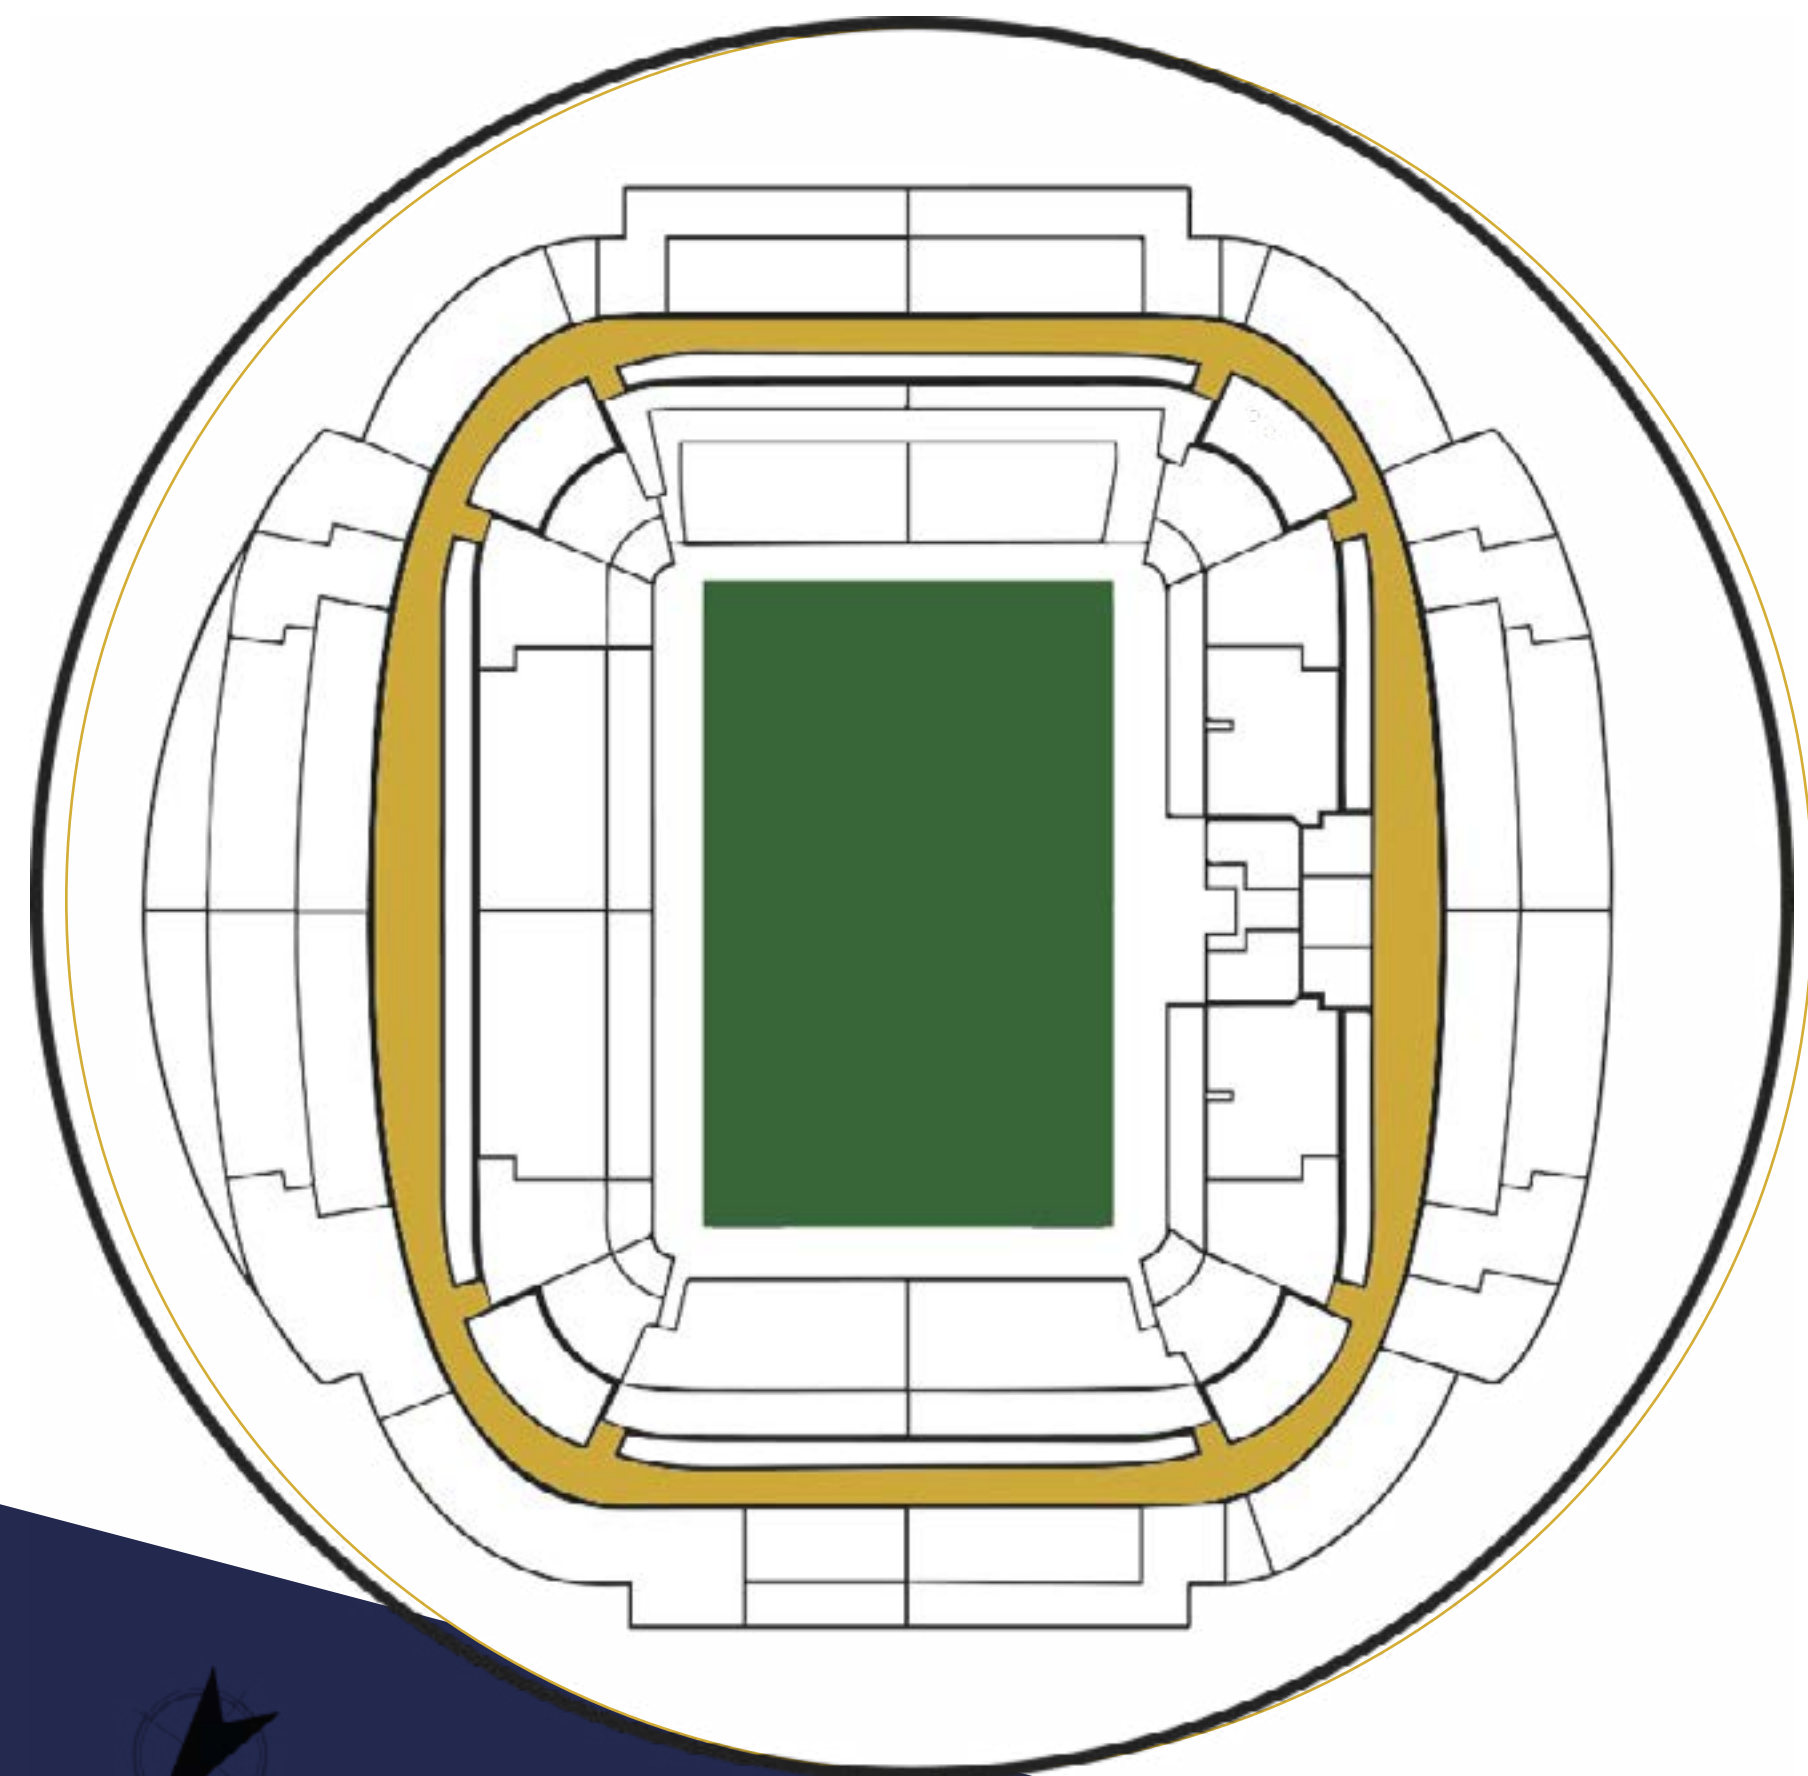

VISTAS

PALCO PRESIDENCIAL

El 'Palco Presidencial' es el espacio más **elegante** del Reale Arena. Cuenta con una superficie que supera los 150 m² y con una terraza situada en el mejor espacio del campo. En el 'Palco Presidencial' destacan los materiales nobles y las maderas empleadas en su **diseño**. Un lugar ideal para ponencias, cocktails o incluso para banquetes.

VISTAS

ATRIOS

Los atrios, ubicados en el anillo Hospitality, son nuestros espacios interiores más amplios y permiten todo tipo de configuraciones; desde **presentaciones hasta ferias**. Pueden utilizarse los espacios enteros o por mitades e incluyen barra de bar, multitud de pantallas y videowalls. Sea cual sea tu evento, seguro que los **atrios pueden amoldarse** para acoger esa cita especial.