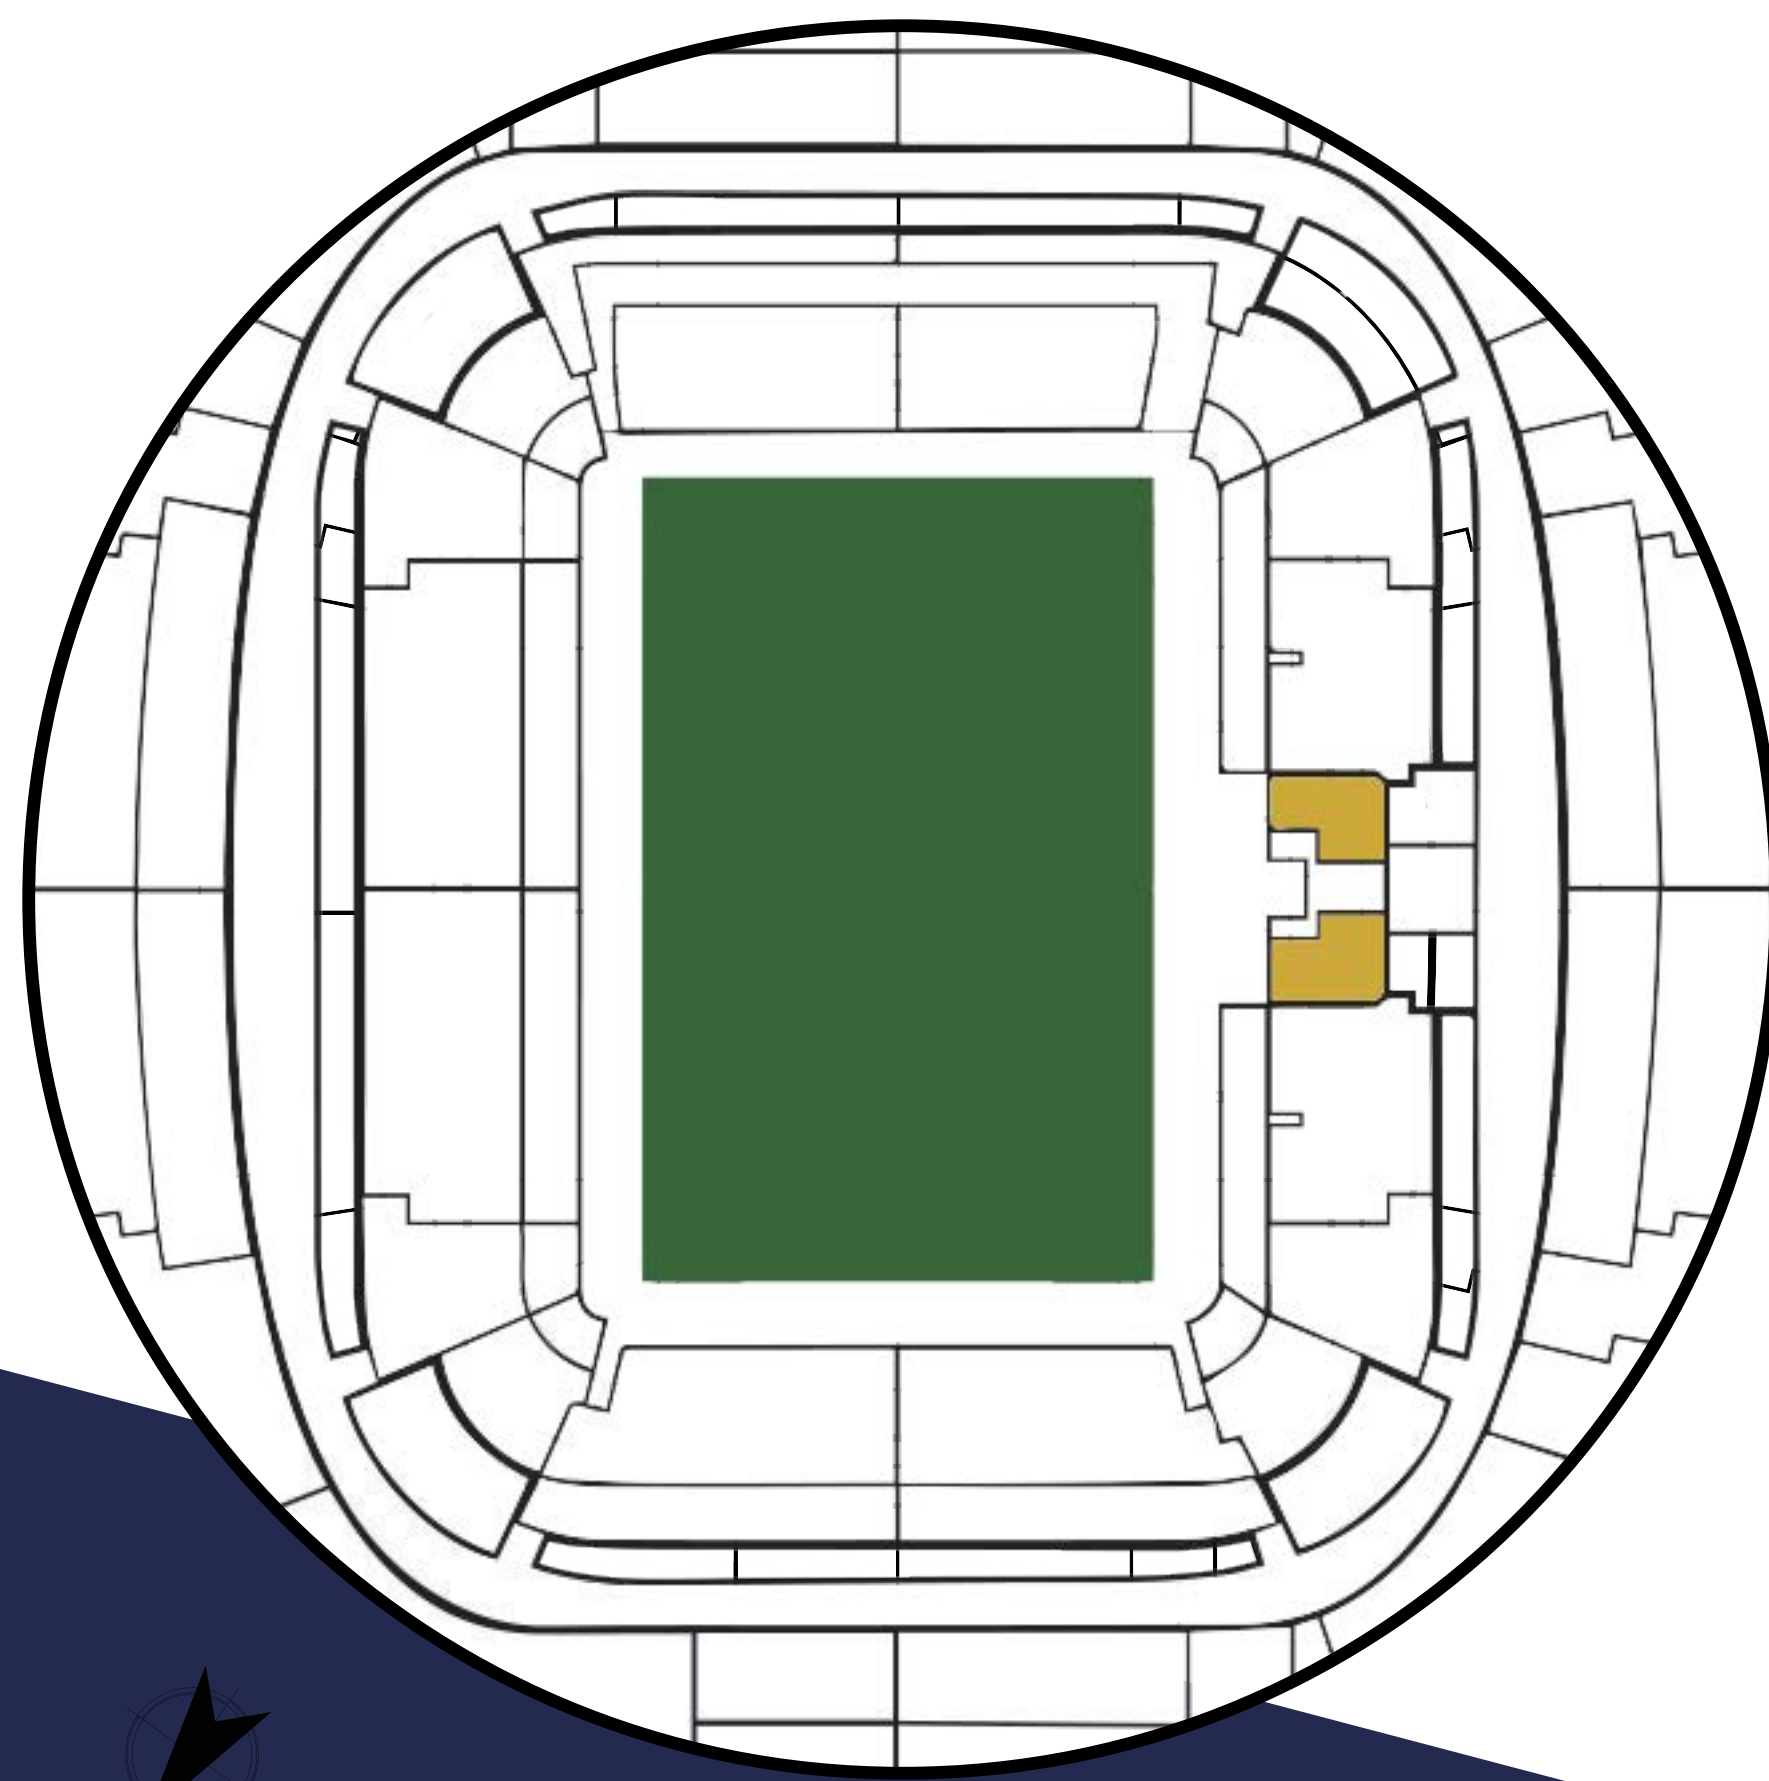

PREMIUM

Ubicados a pie de campo, con una cortina acristalada con **vistas al túnel de jugadores**, acceso a los banquillos, barra de bar integrada y 4 pantallas de 65". Las áreas premium son espacios únicos donde poder celebrar tanto una jornada de empresa como un cocktail compartiendo con la gente que más quieres. Un lugar que **no dejará indiferente** a ninguno de tus invitados.