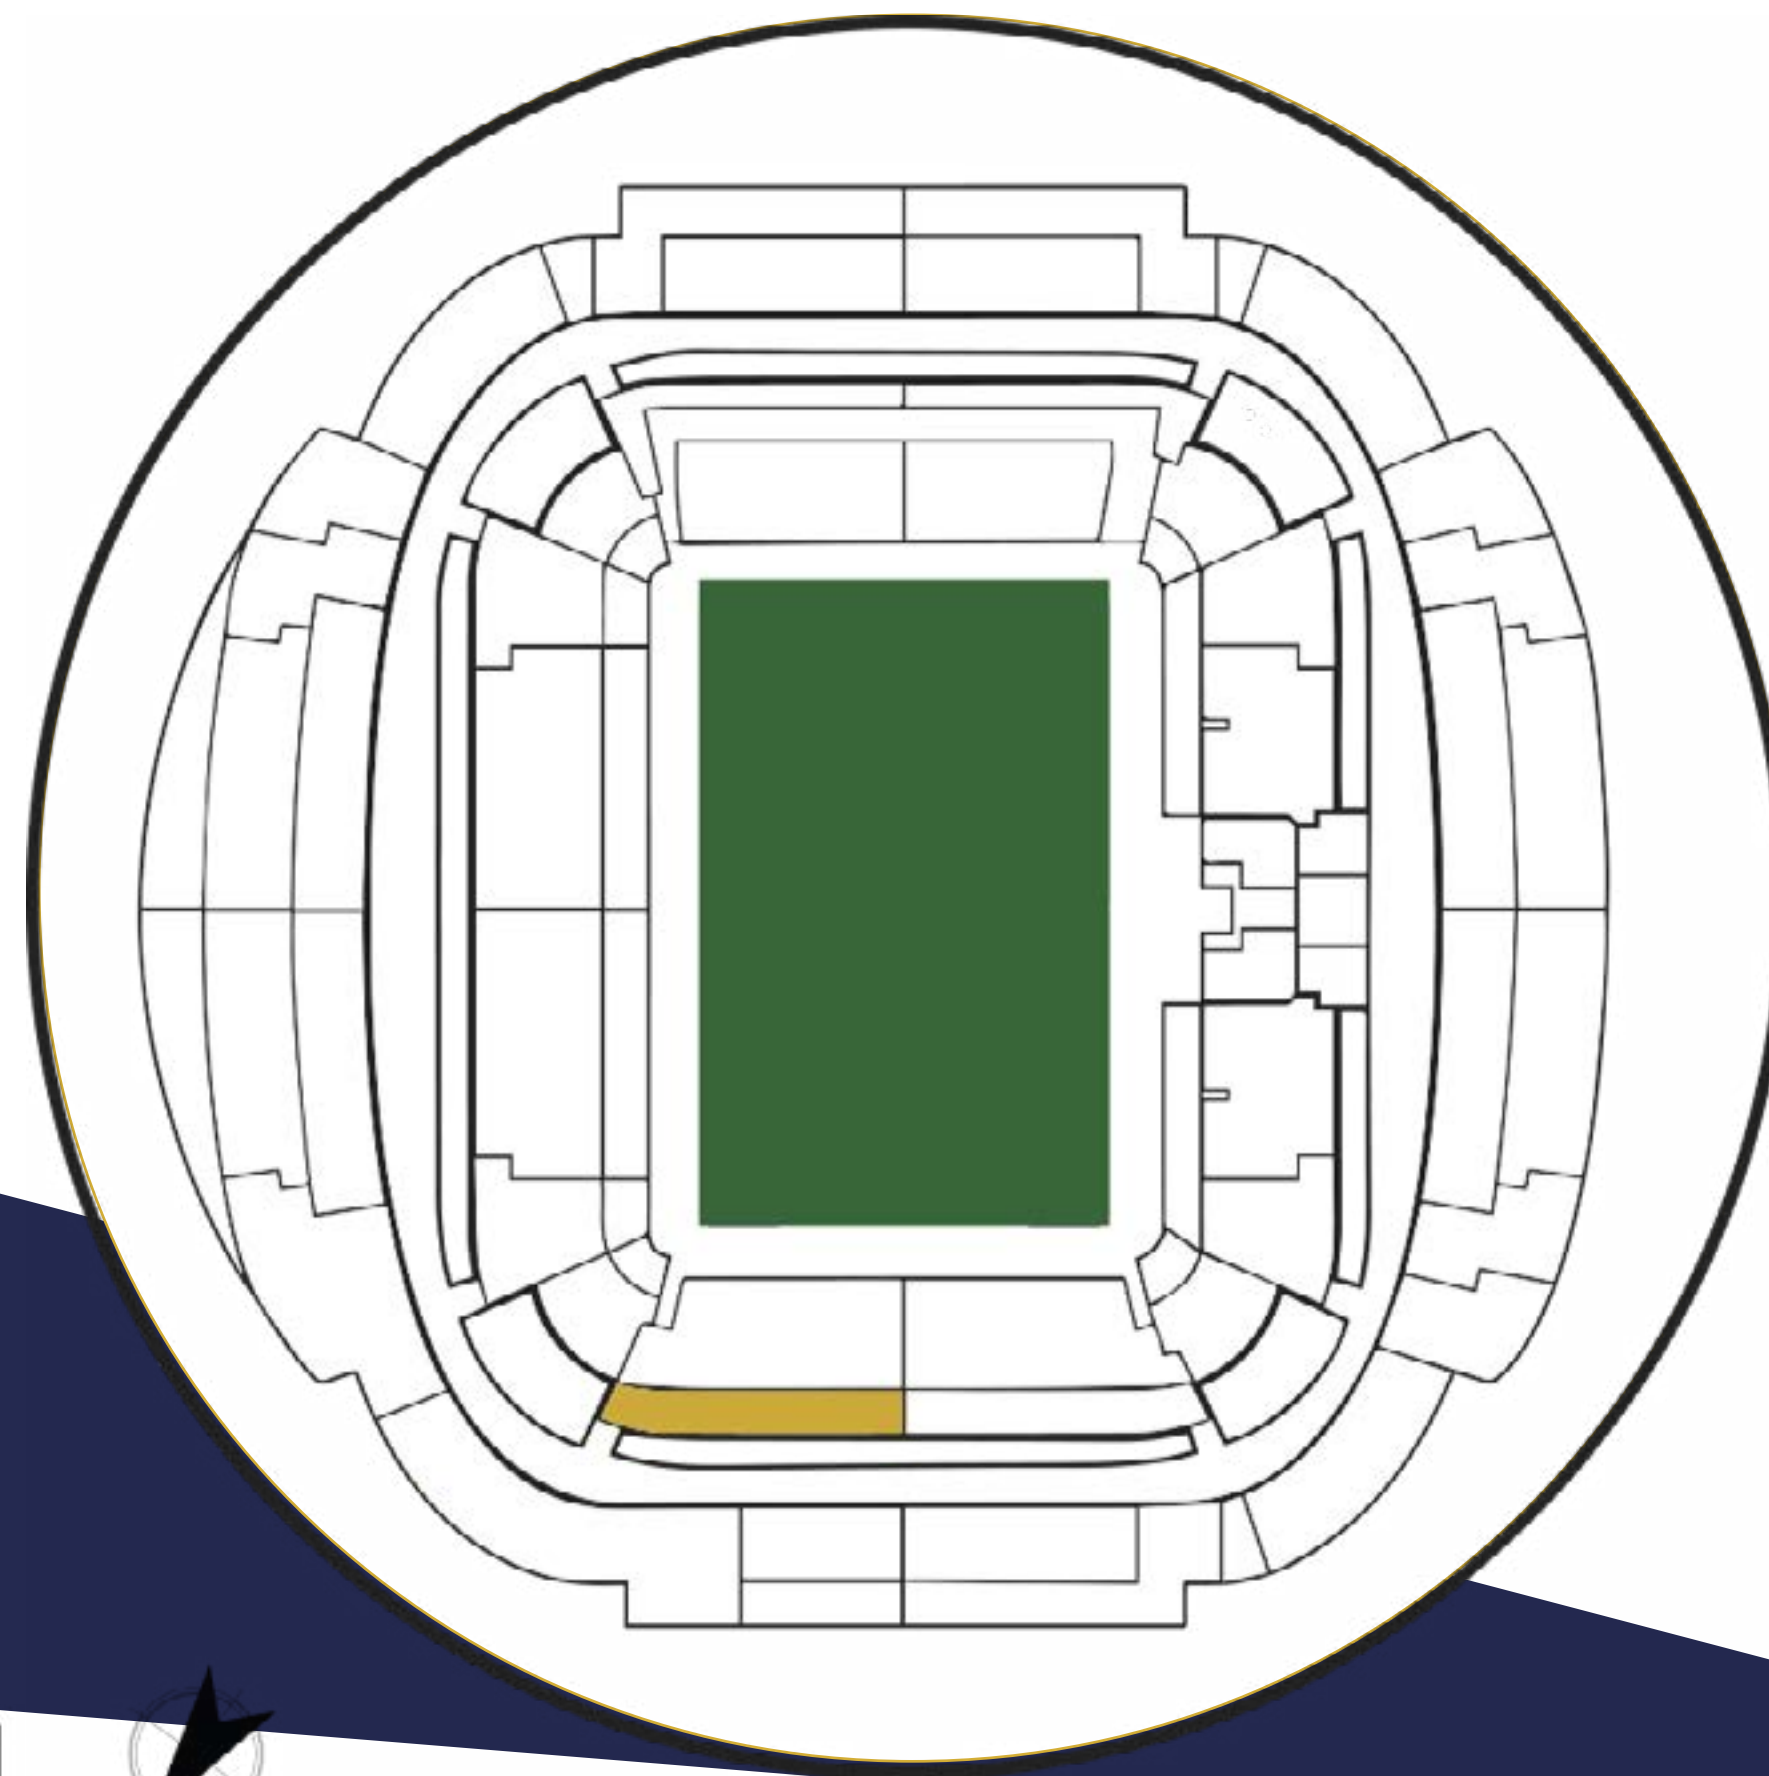

KELER ESPAZIOA

Más de 1.000 metros cuadrados divididos en tres zonas destinadas a distintos públicos y edades: la zona de **ocio y de restauración**, habilitada con un gran escenario, pantallas gigantes y equipo de música. La **zona infantil**, con 500 metros cuadrados de juegos, hinchables y sala gaming para los más txikis. Y **LG Gaming Room**, Ideal para organizar fiestas de cumpleaños, fiestas privadas, etc. Cada espacio es independiente y permite realizar tu evento totalmente **personalizado**.

CAPACIDAD
275-400 p.

ÁREA ÚTIL
300-1100 m²

CATERING

ASISTENCIA

PARKING

ACCESIBILIDAD

WIFI

PRESENTACIÓN