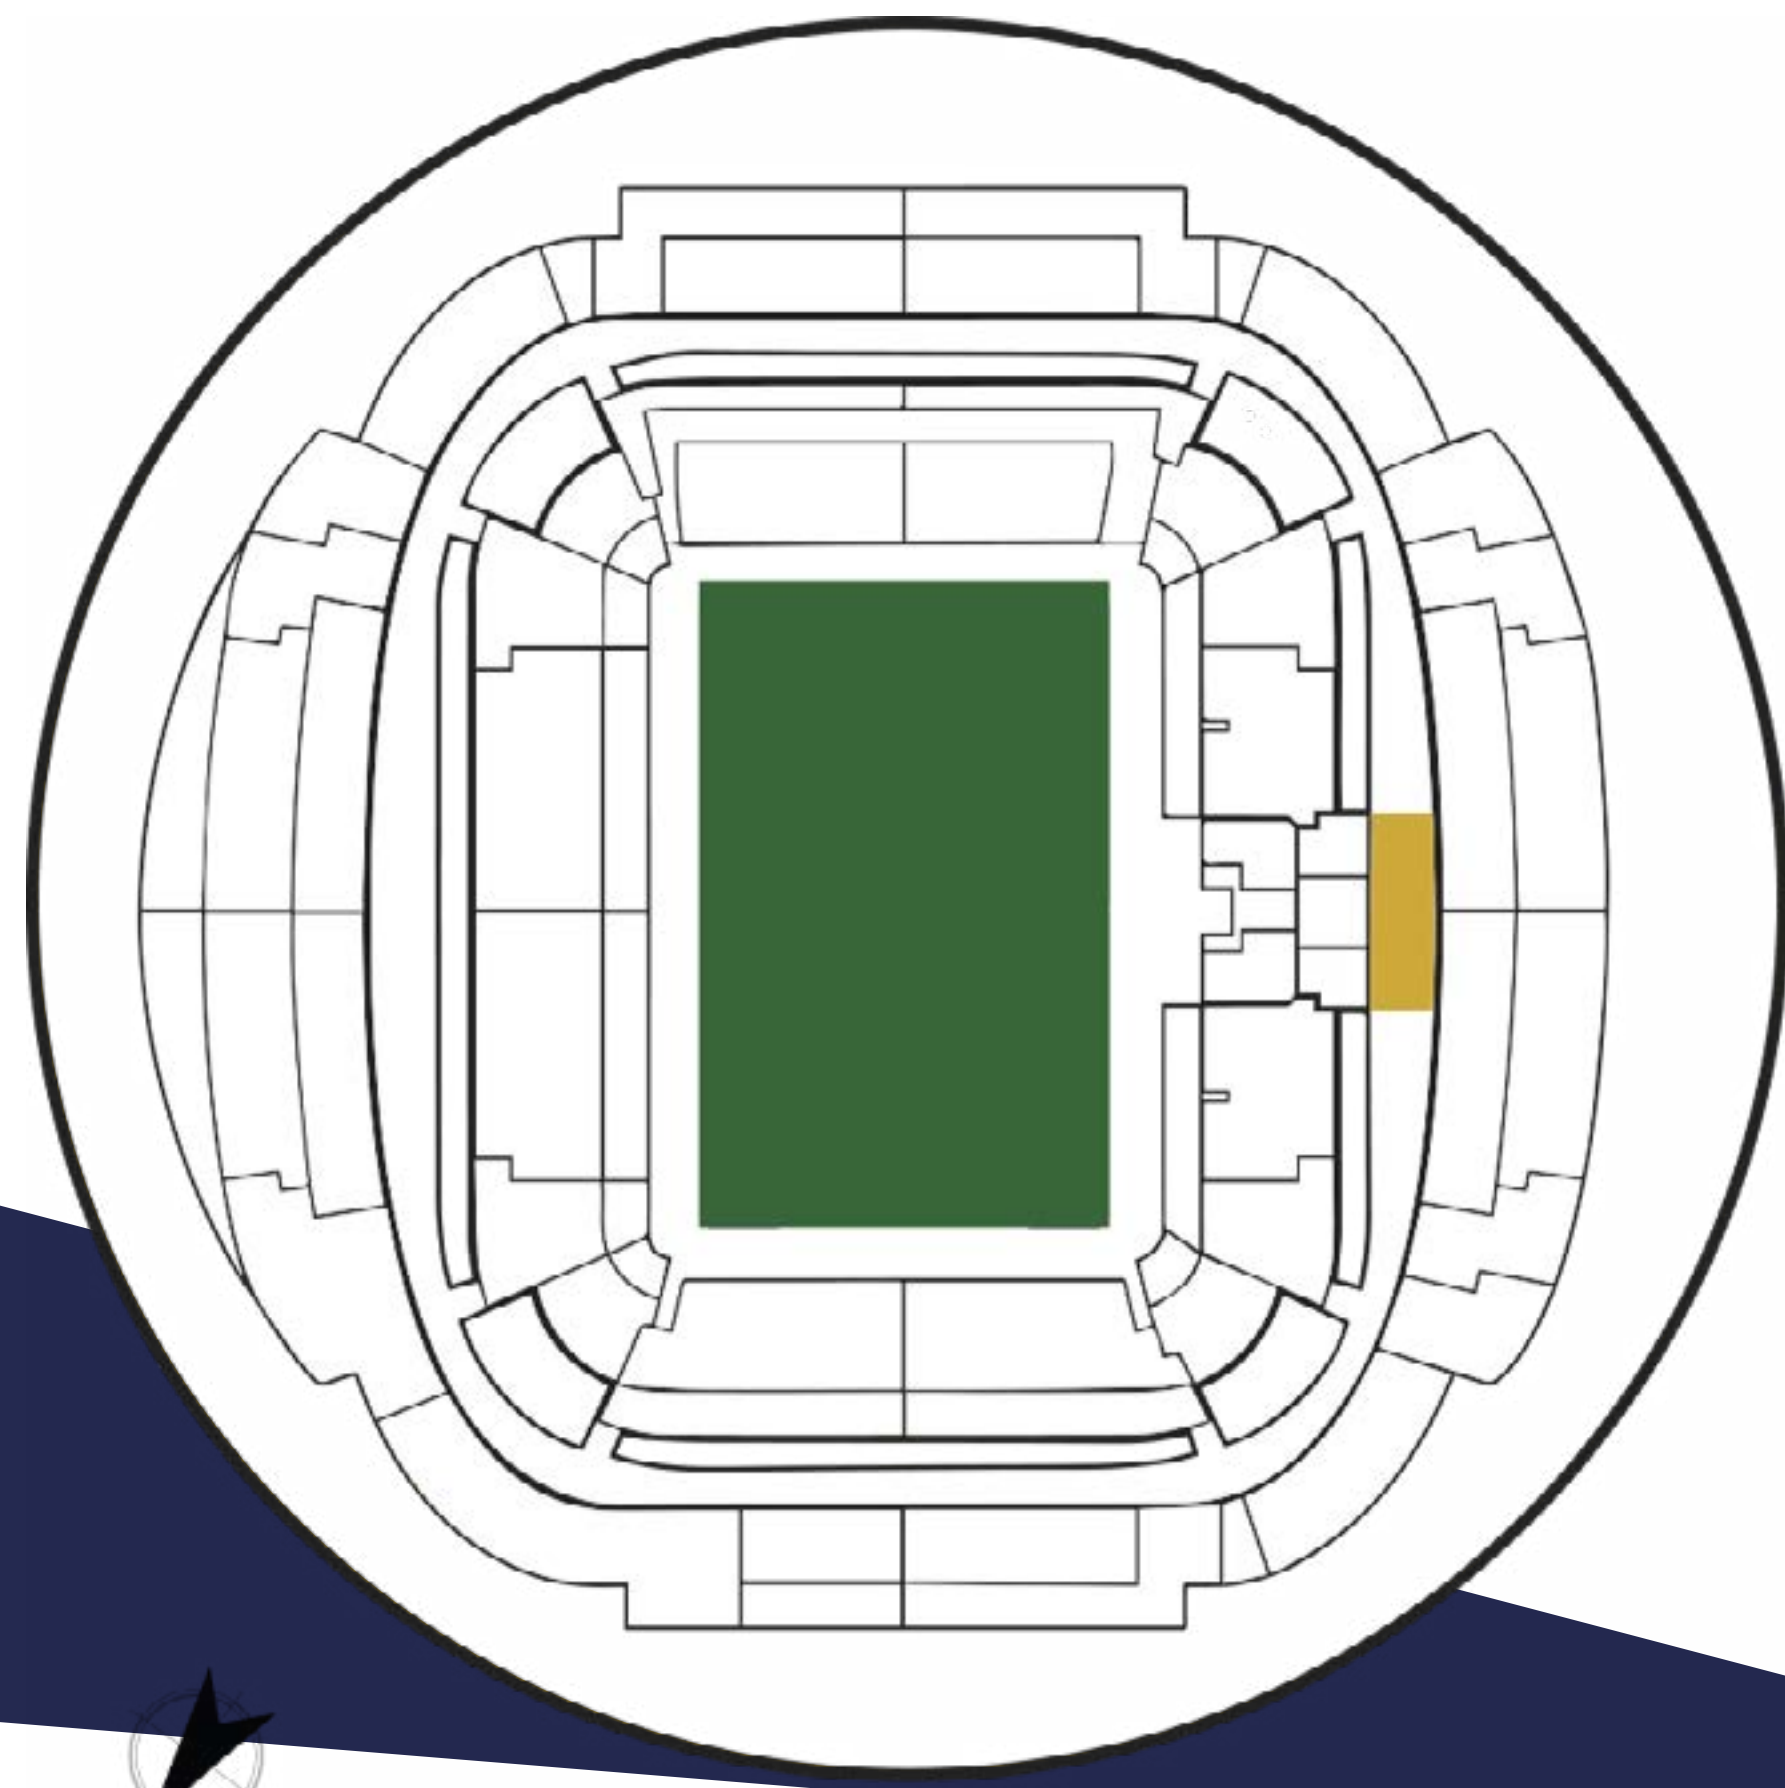

Espacio anexo a la sala de prensa. Amplio y en formato cuadrado, en días de partido se convierte en la **zona mixta** donde los medios se relacionan con los protagonistas. Su **polifuncionalidad** facilita la celebración de eventos de distinto tipo, con la opción de dotarle a cada acto de un enfoque **elegante, sobrio y/o rompedor**. Una cortina acristalada de enormes dimensiones 'fusiona' este espacio con el túnel de salida al césped.