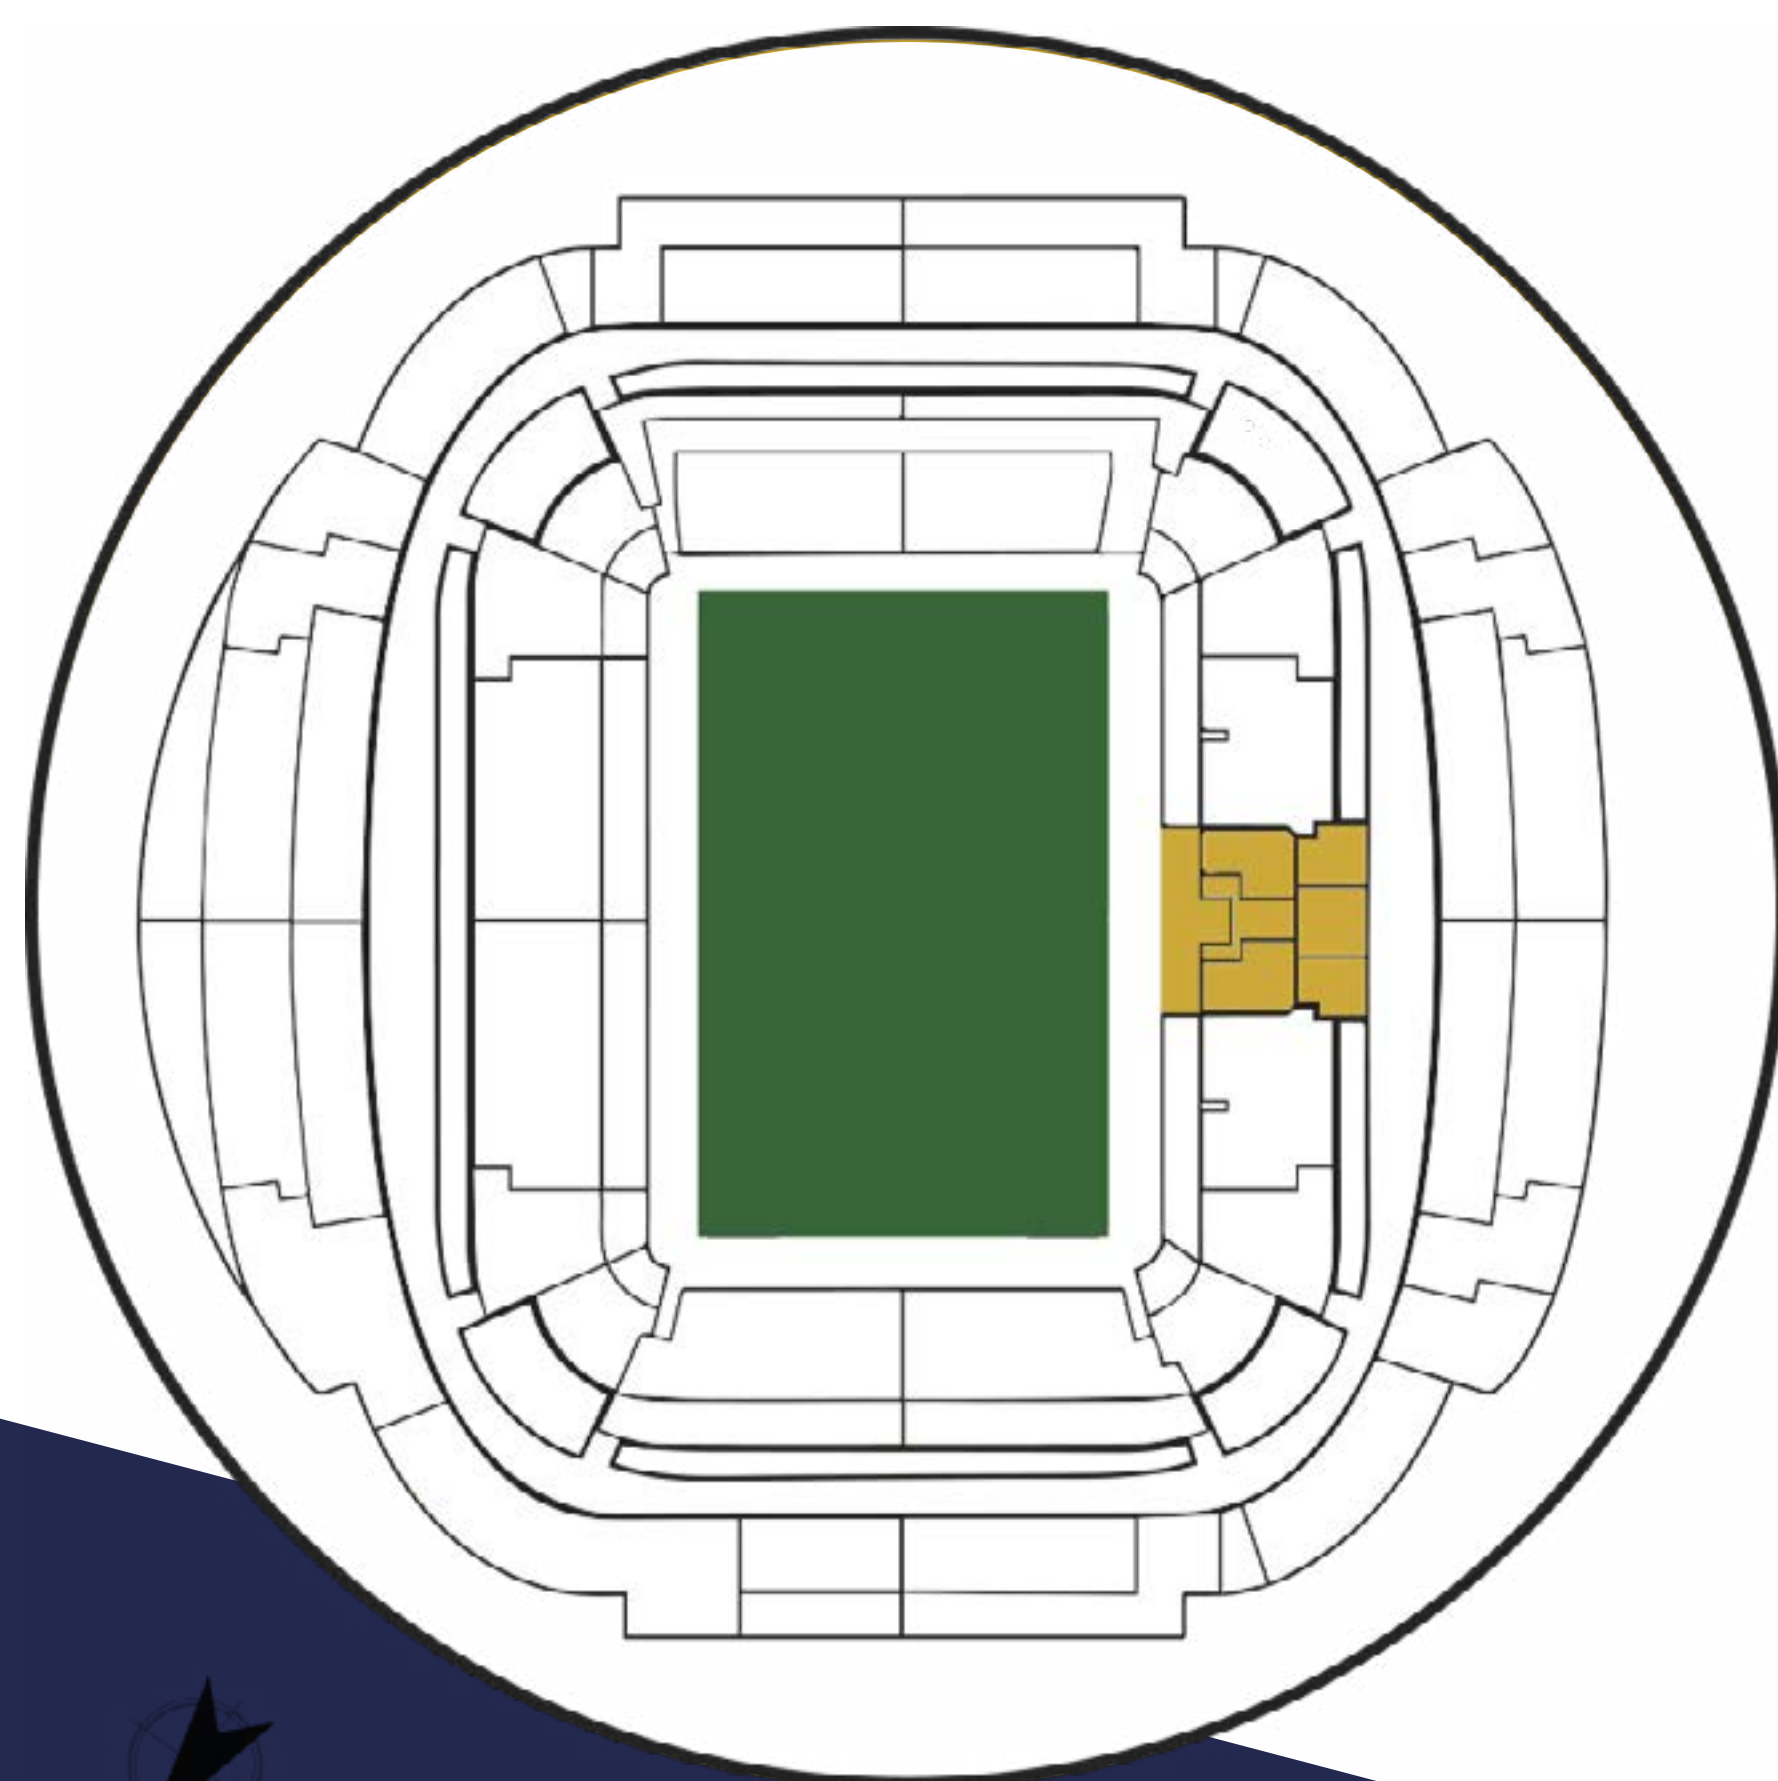

TUNNEL REALA

Las casi 40.000 localidades del Reale Arena permiten crear **tantas combinaciones como quieras** imaginar para tu evento; el escenario en el césped, dos videomarcadores de 540", el audio de un estadio de fútbol de **categoría mundial** y tu público en las gradas txuri-urdin. Un lugar idóneo para **eventos singulares y con mucha personalidad**.