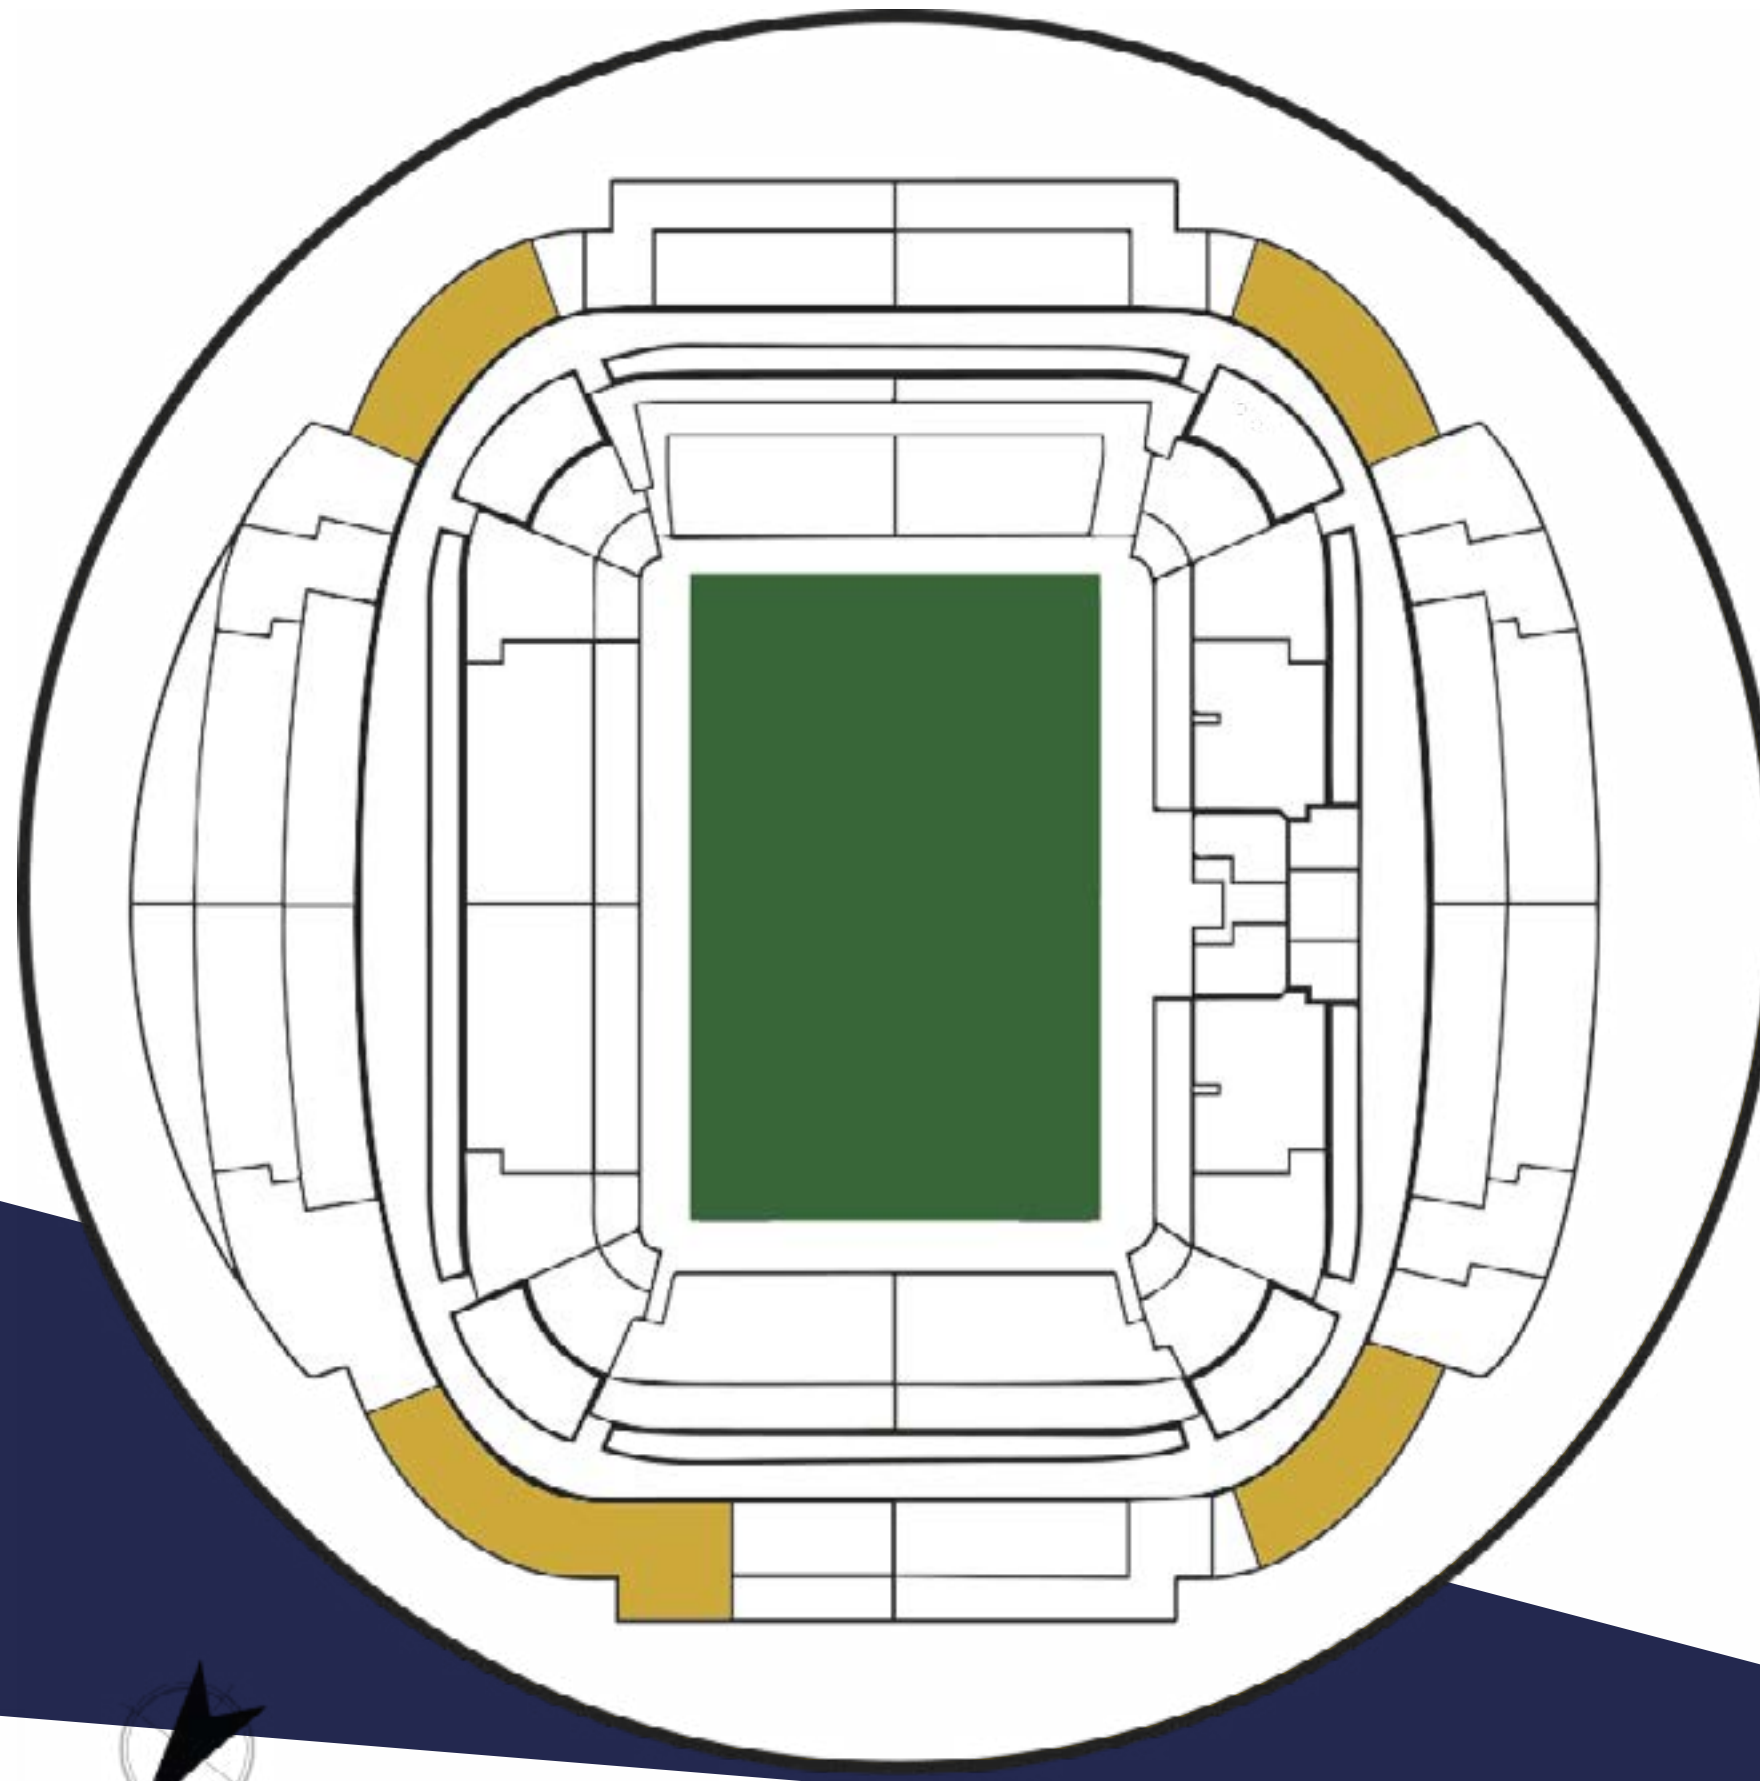

TERRAZA

Ubicadas **en lo más alto** del Reale Arena, nuestras terrazas al aire libre y con vistas extraordinarias podrán acoger cualquier evento que desees en los meses más templados del año. Disfruta del Reale Arena como nunca lo has visto y **sorprende a tus invitados** con un espacio que no imaginaban.

CAPACIDAD
250 p.

ÁREA ÚTIL
280 m²

CATERING

ASISTENCIA

PARKING

ACCESIBILIDAD

WIFI

VISTAS