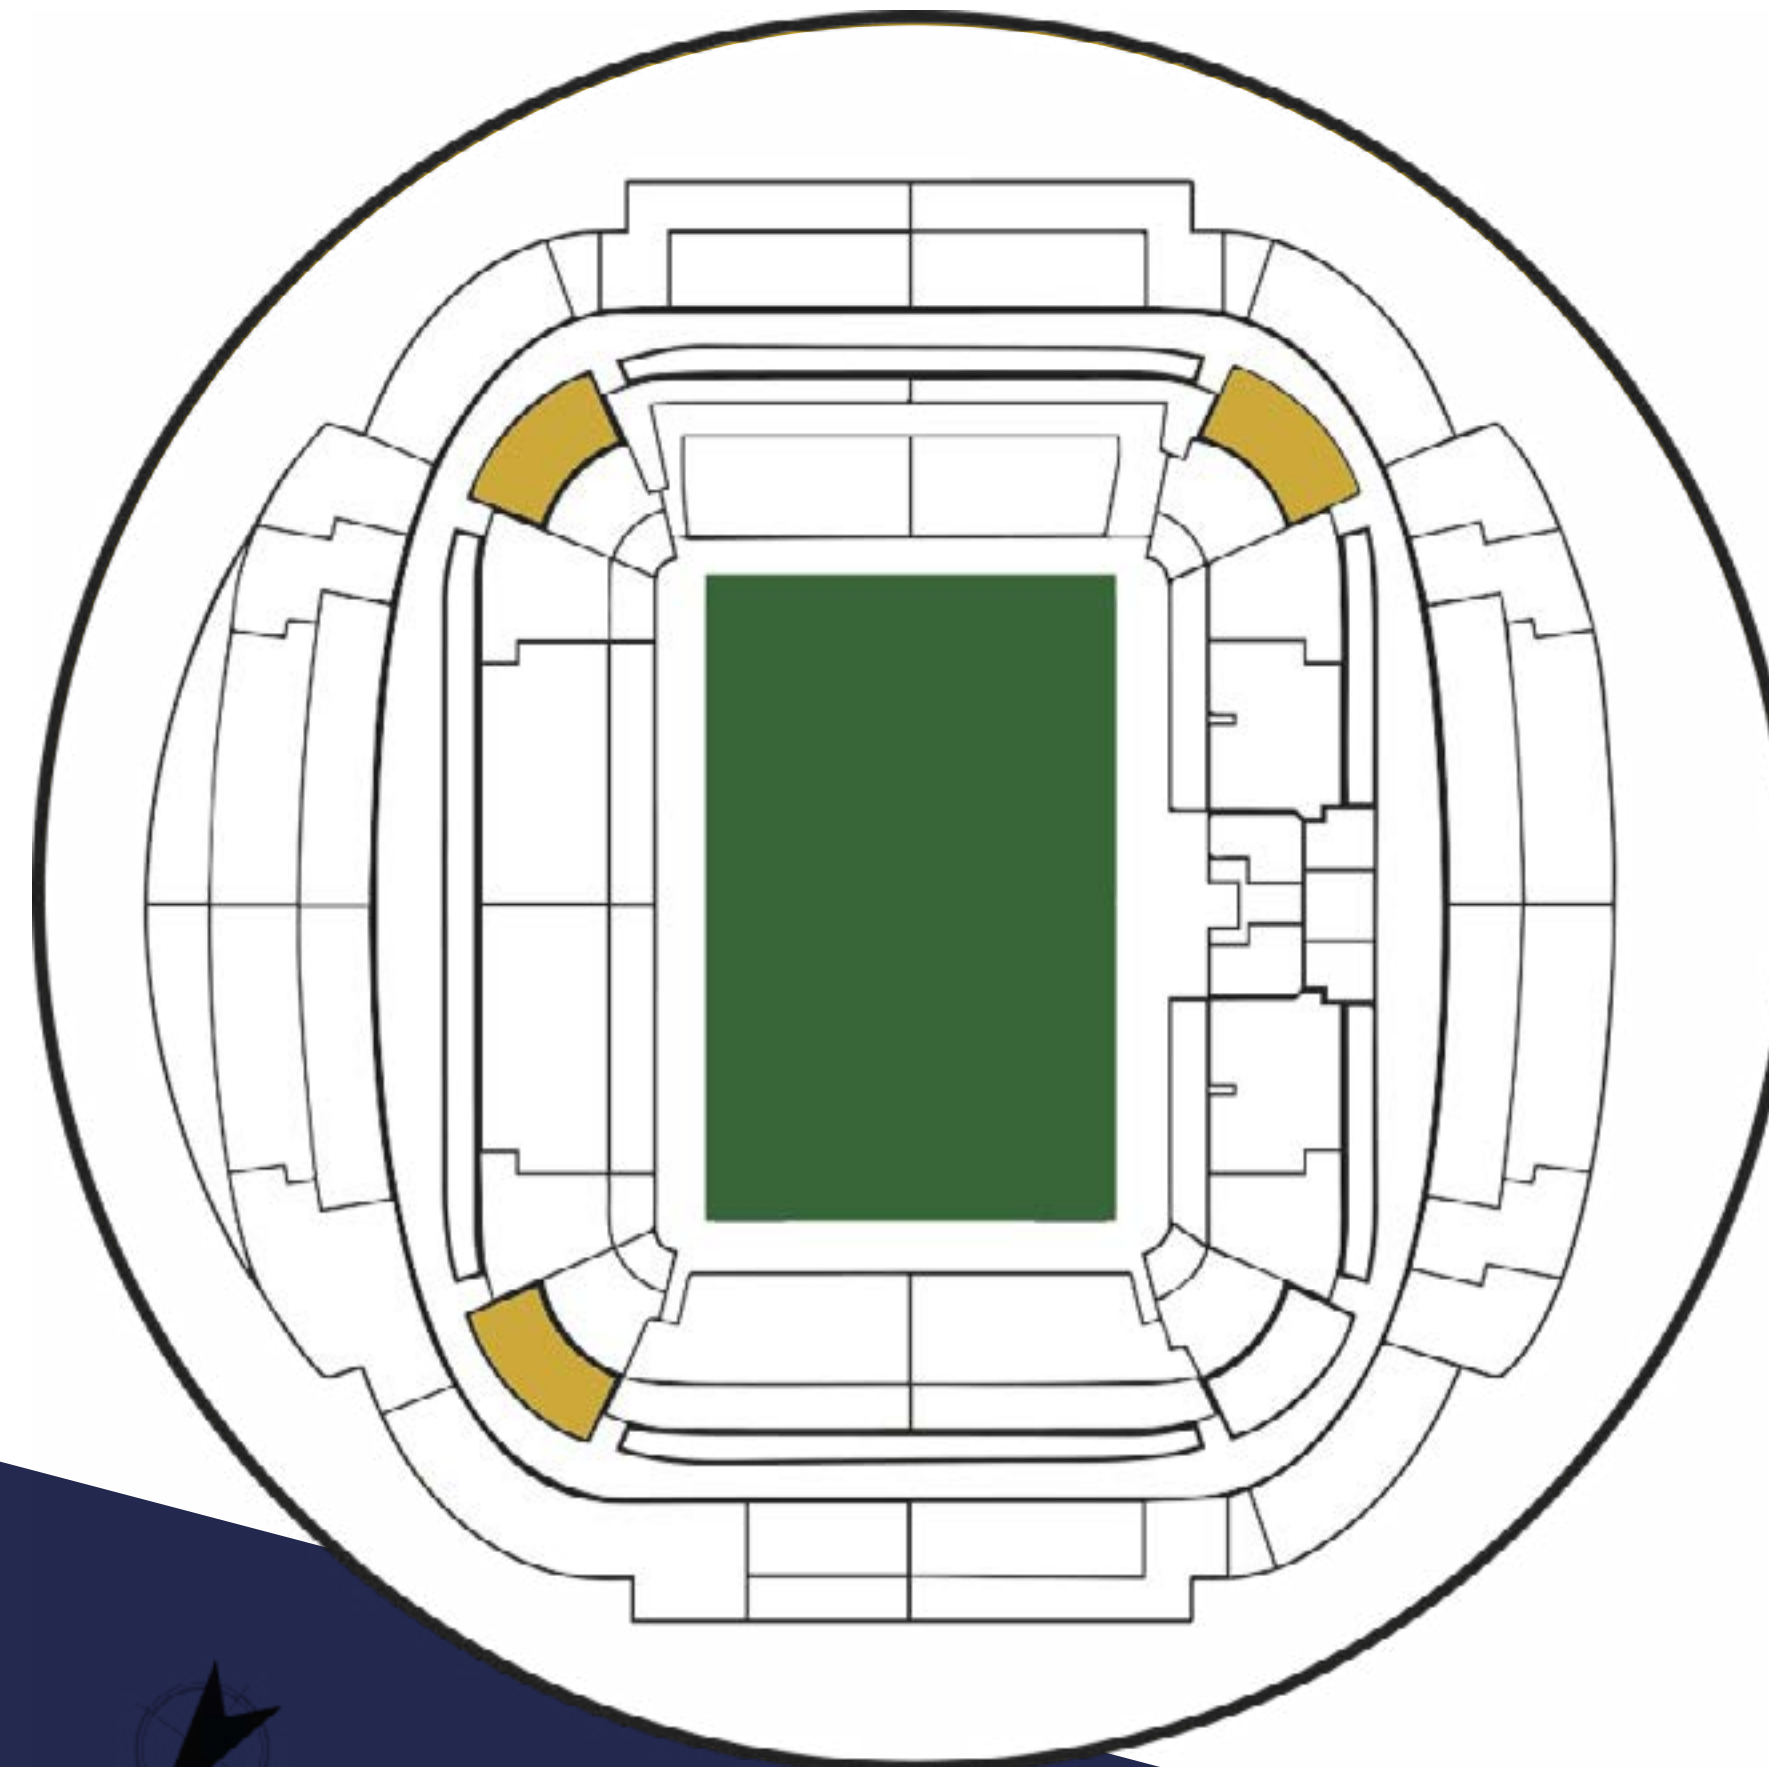

 CAPACIDAD
150 p.

 ÁREA ÚTIL
172 m²

-  CATERING
-  ASISTENCIA
-  PARKING
-  ACCESIBILIDAD
-  WIFI
-  PRESENTACIÓN
-  VISTAS

KORNER

Ubicados en las esquinas del anillo Hospitality y con unas visitas privilegiadas, nuestros Korners y sus espacios acristalados y aterrizados **respiran esencia Real Sociedad**; Zubieta, Ondarreta y Anoeta. Disfruta de su luz natural a raudales y las vistas al césped y haz que todos tus invitados se sientan **como en casa**.