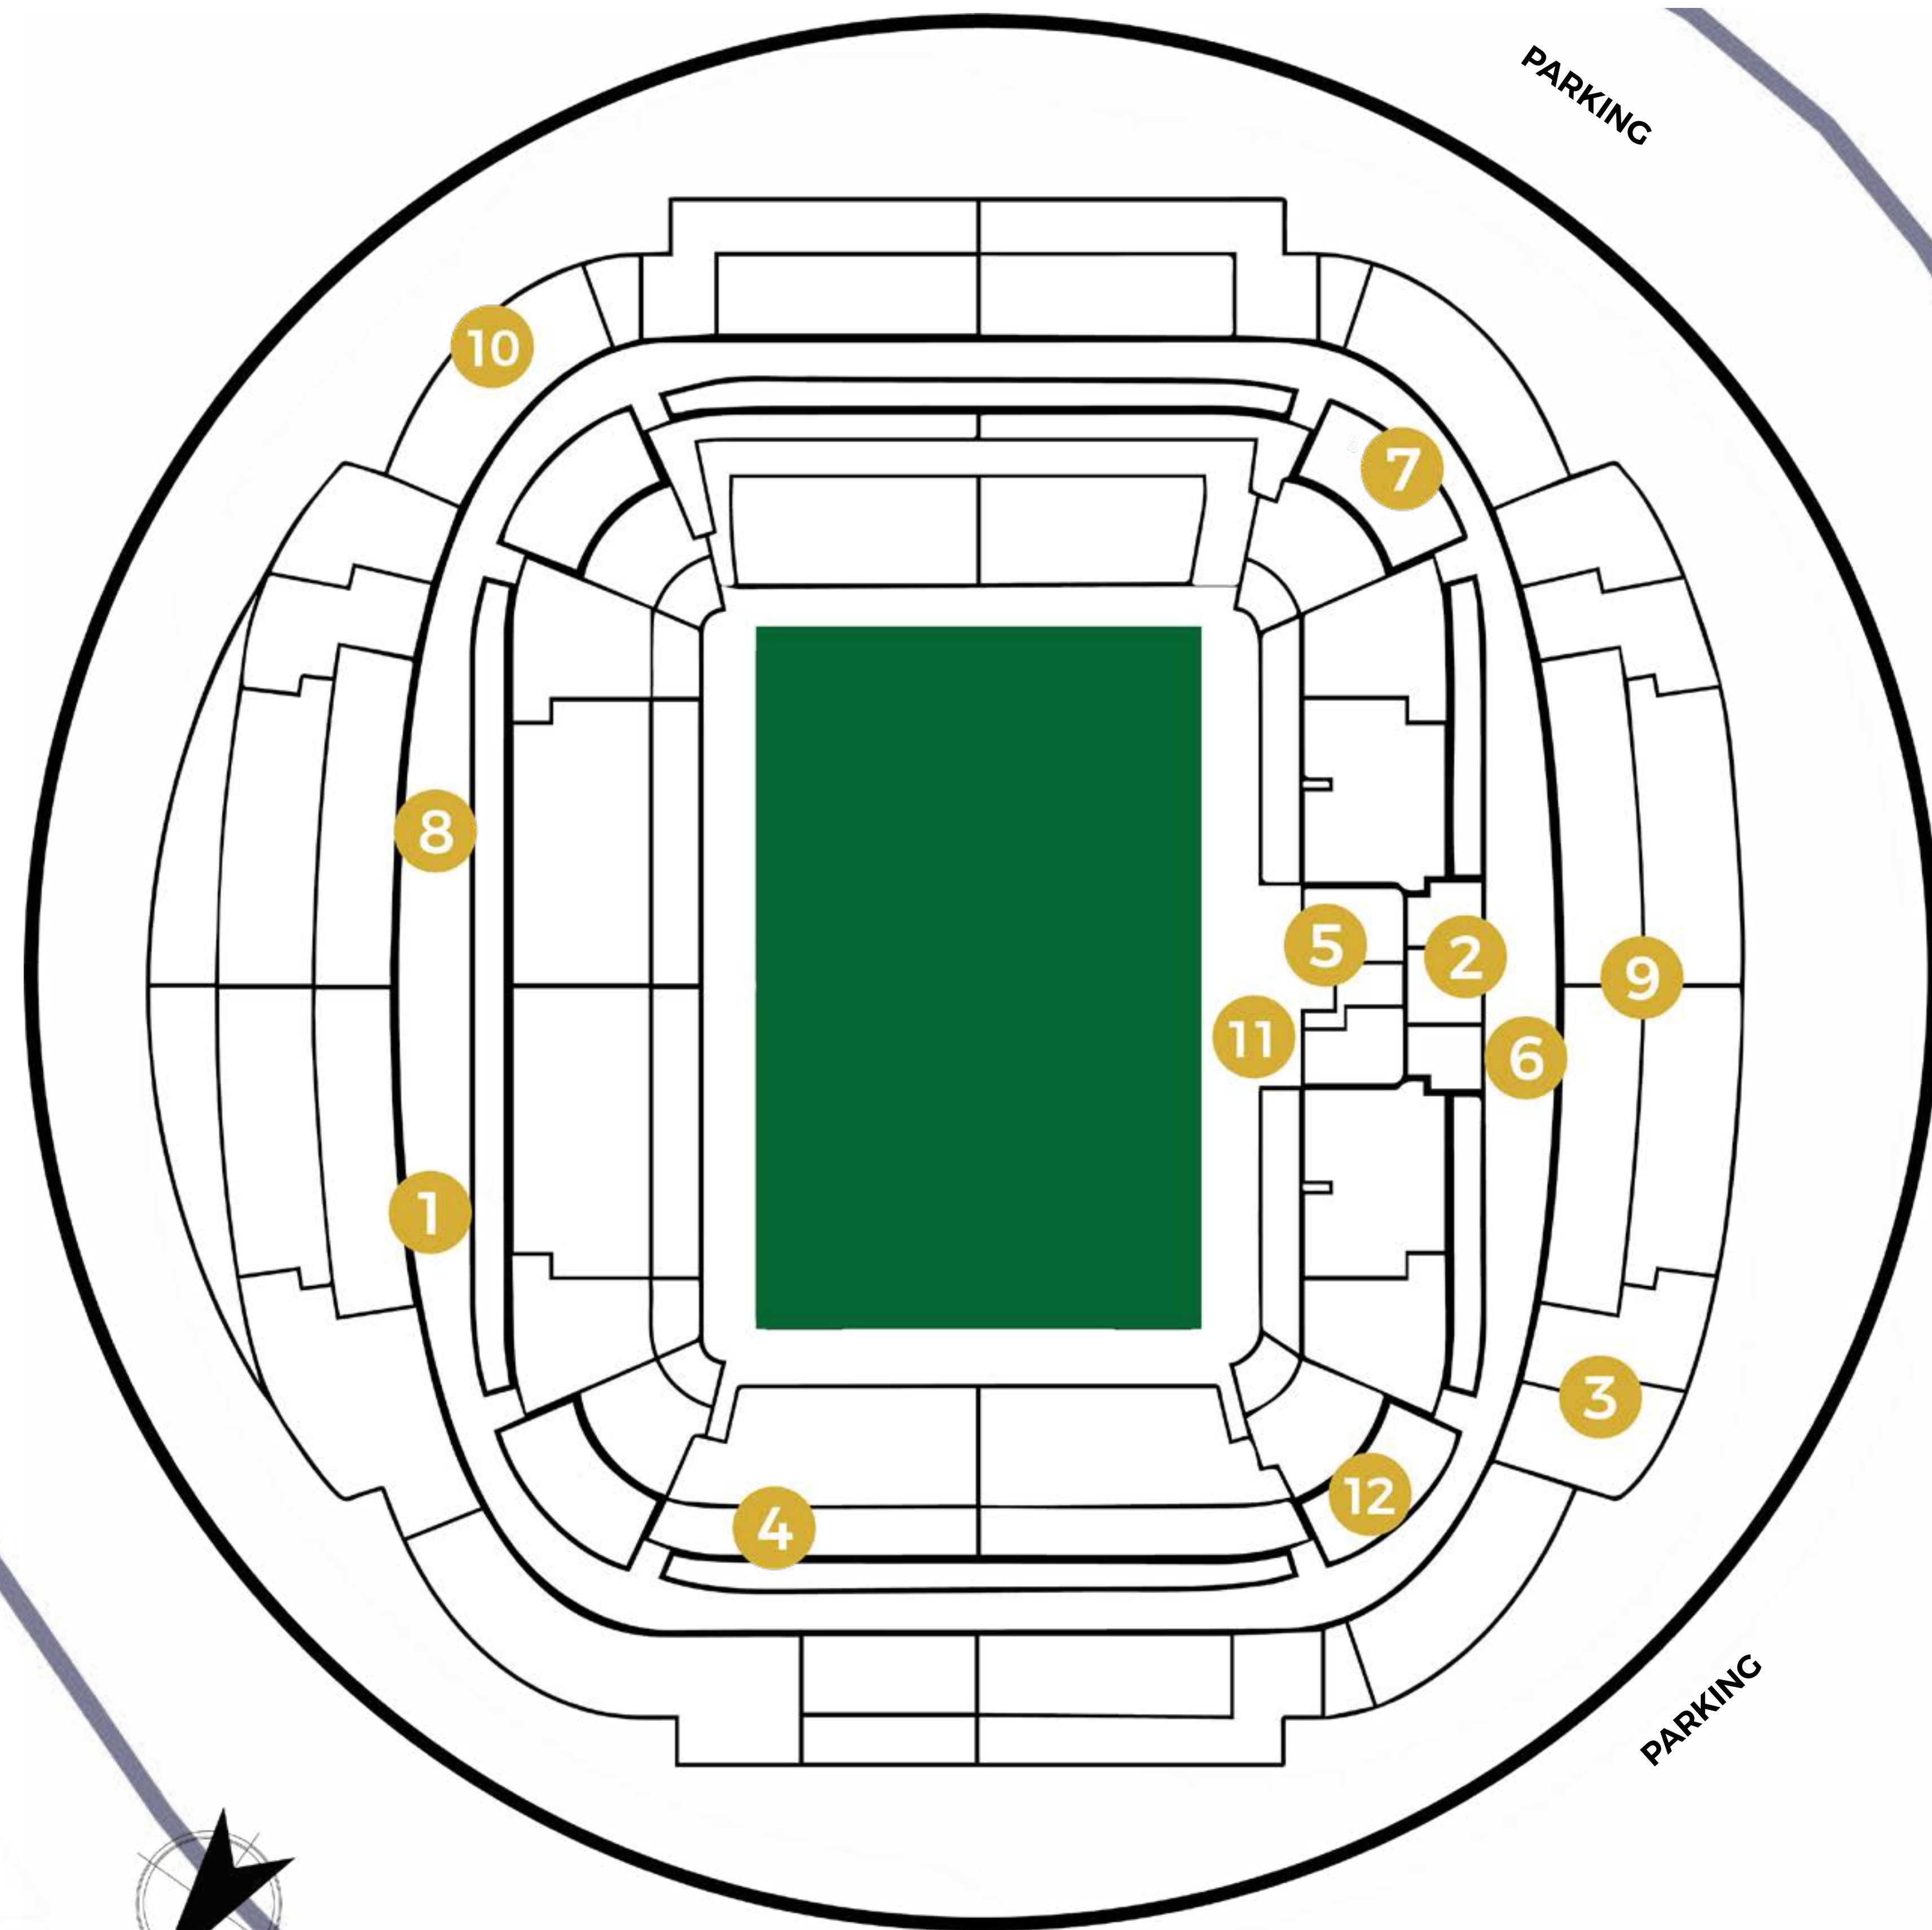

Presumimos de disponer un lote de **servicios** inmejorable: desde los más **básicos** hasta los más **sofisticados**.

CATERING

ASISTENCIA

PARKING

ACCESIBILIDAD

WIFI