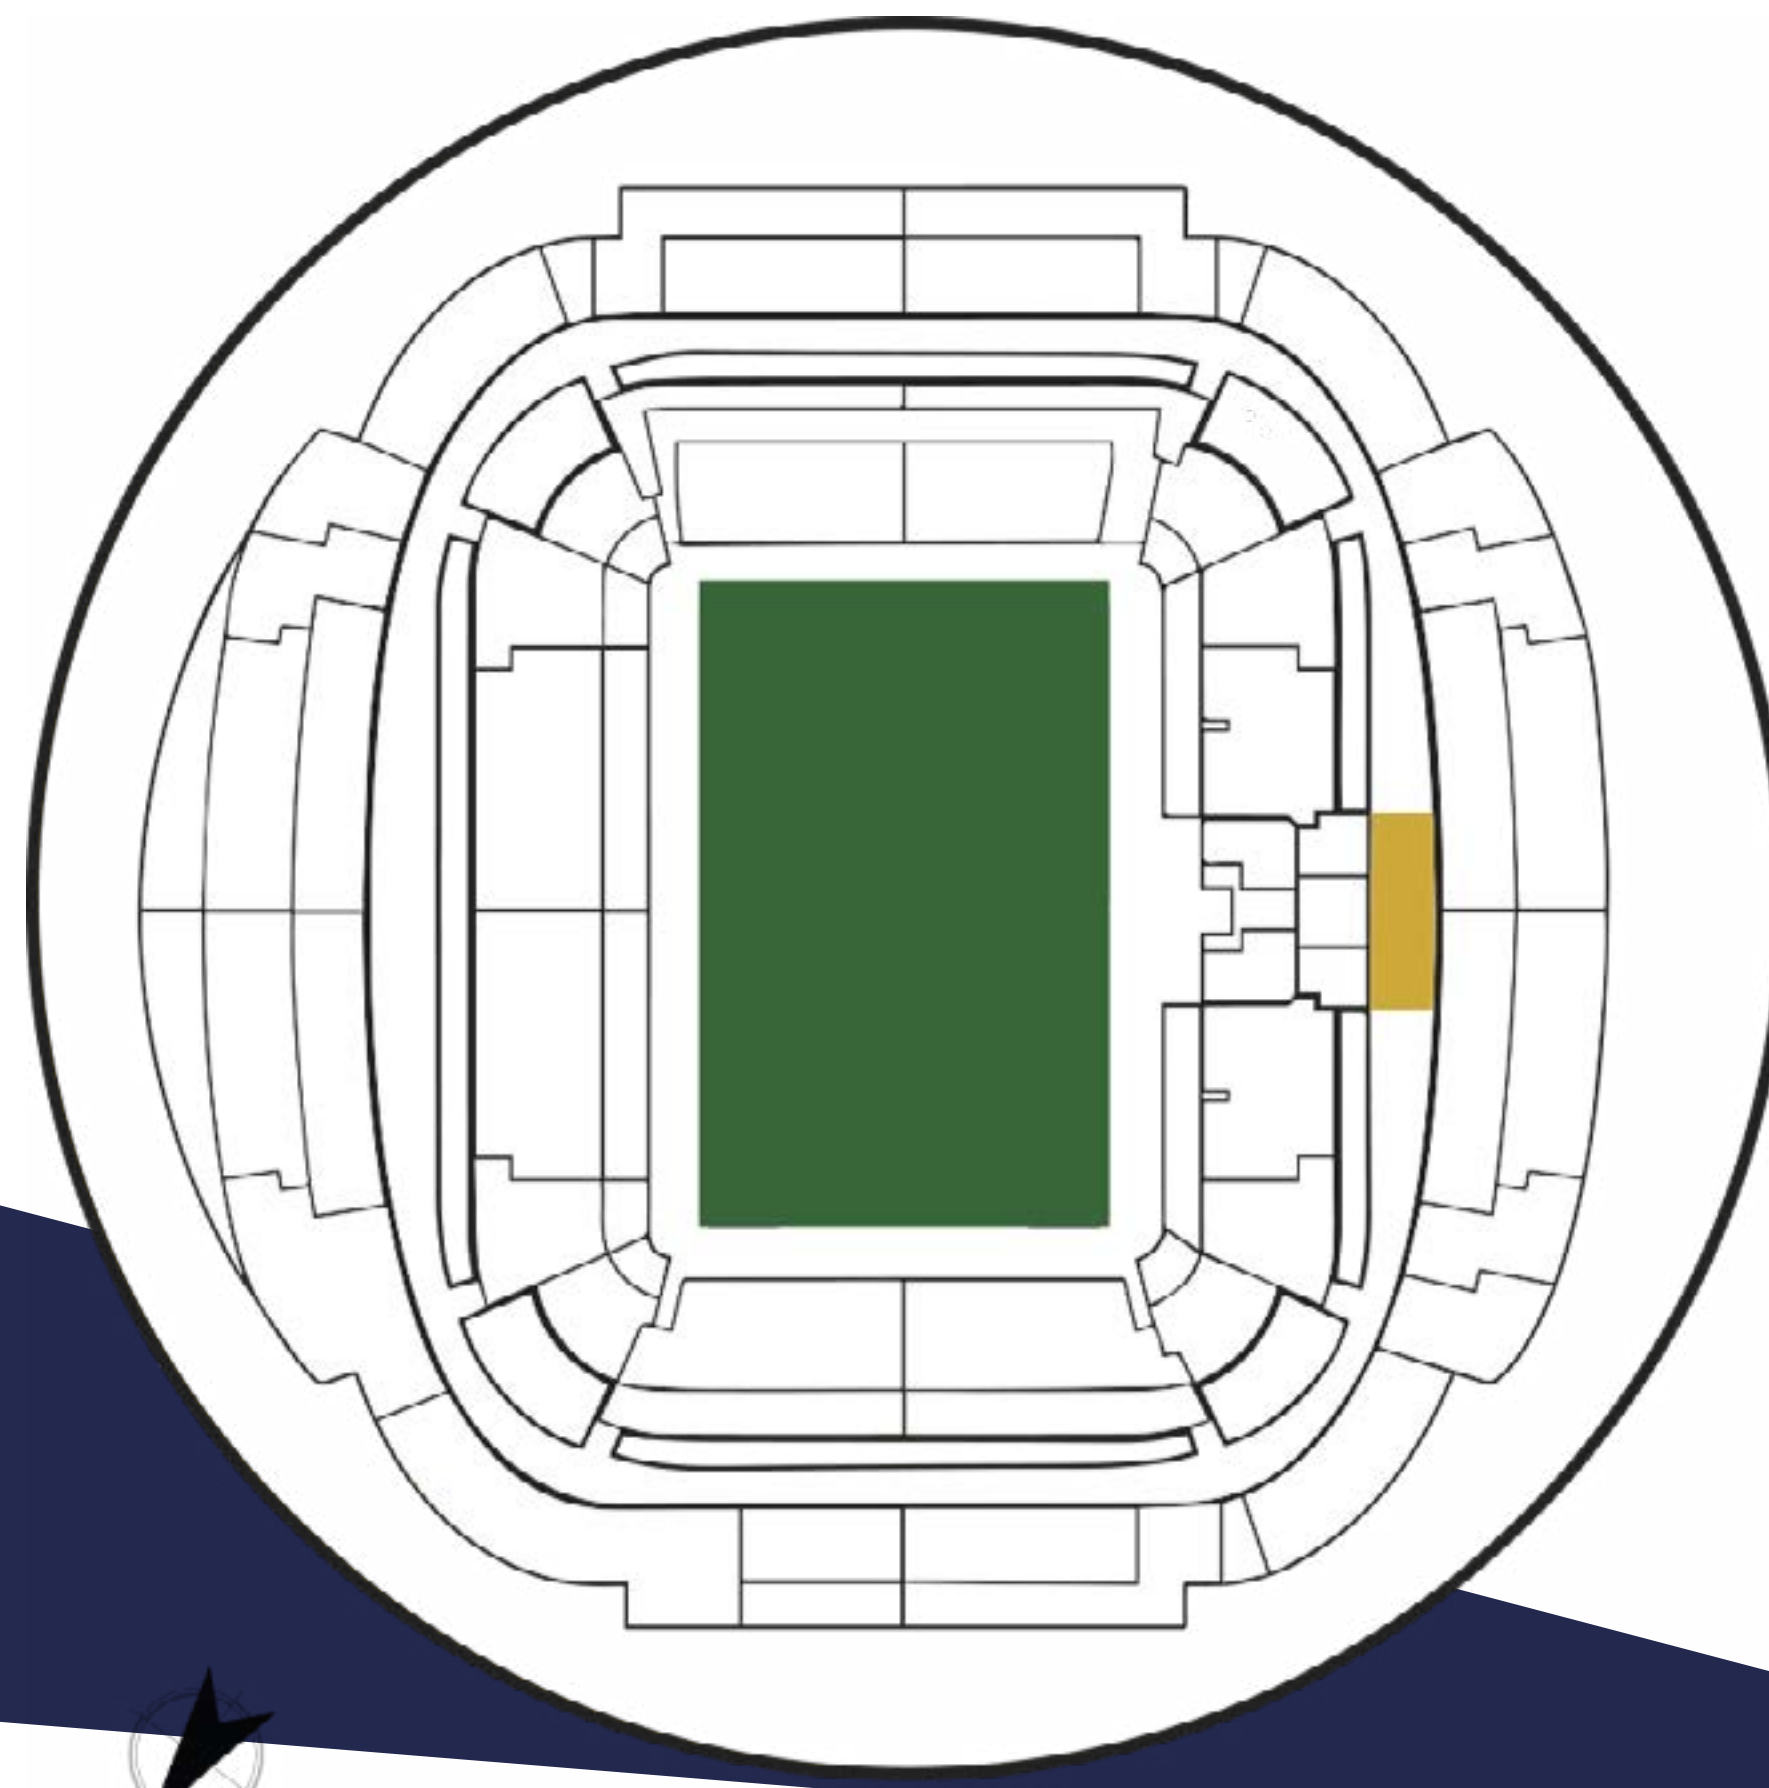

MEDIA CENTER SALA DE PRENSA

Uno de los espacios más **mediáticos** del Reale Arena. Recientemente remodelado, nuestra sala de prensa es el principal escenario de nuestras ruedas de prensa, con forma **semicircular** y una capacidad para un centenar de personas, todas sentadas. Nuestro 'media center' dispone de lo último en **tecnología** y componentes **audiovisuales** para celebrar las presentaciones y reuniones de trabajo a medida.