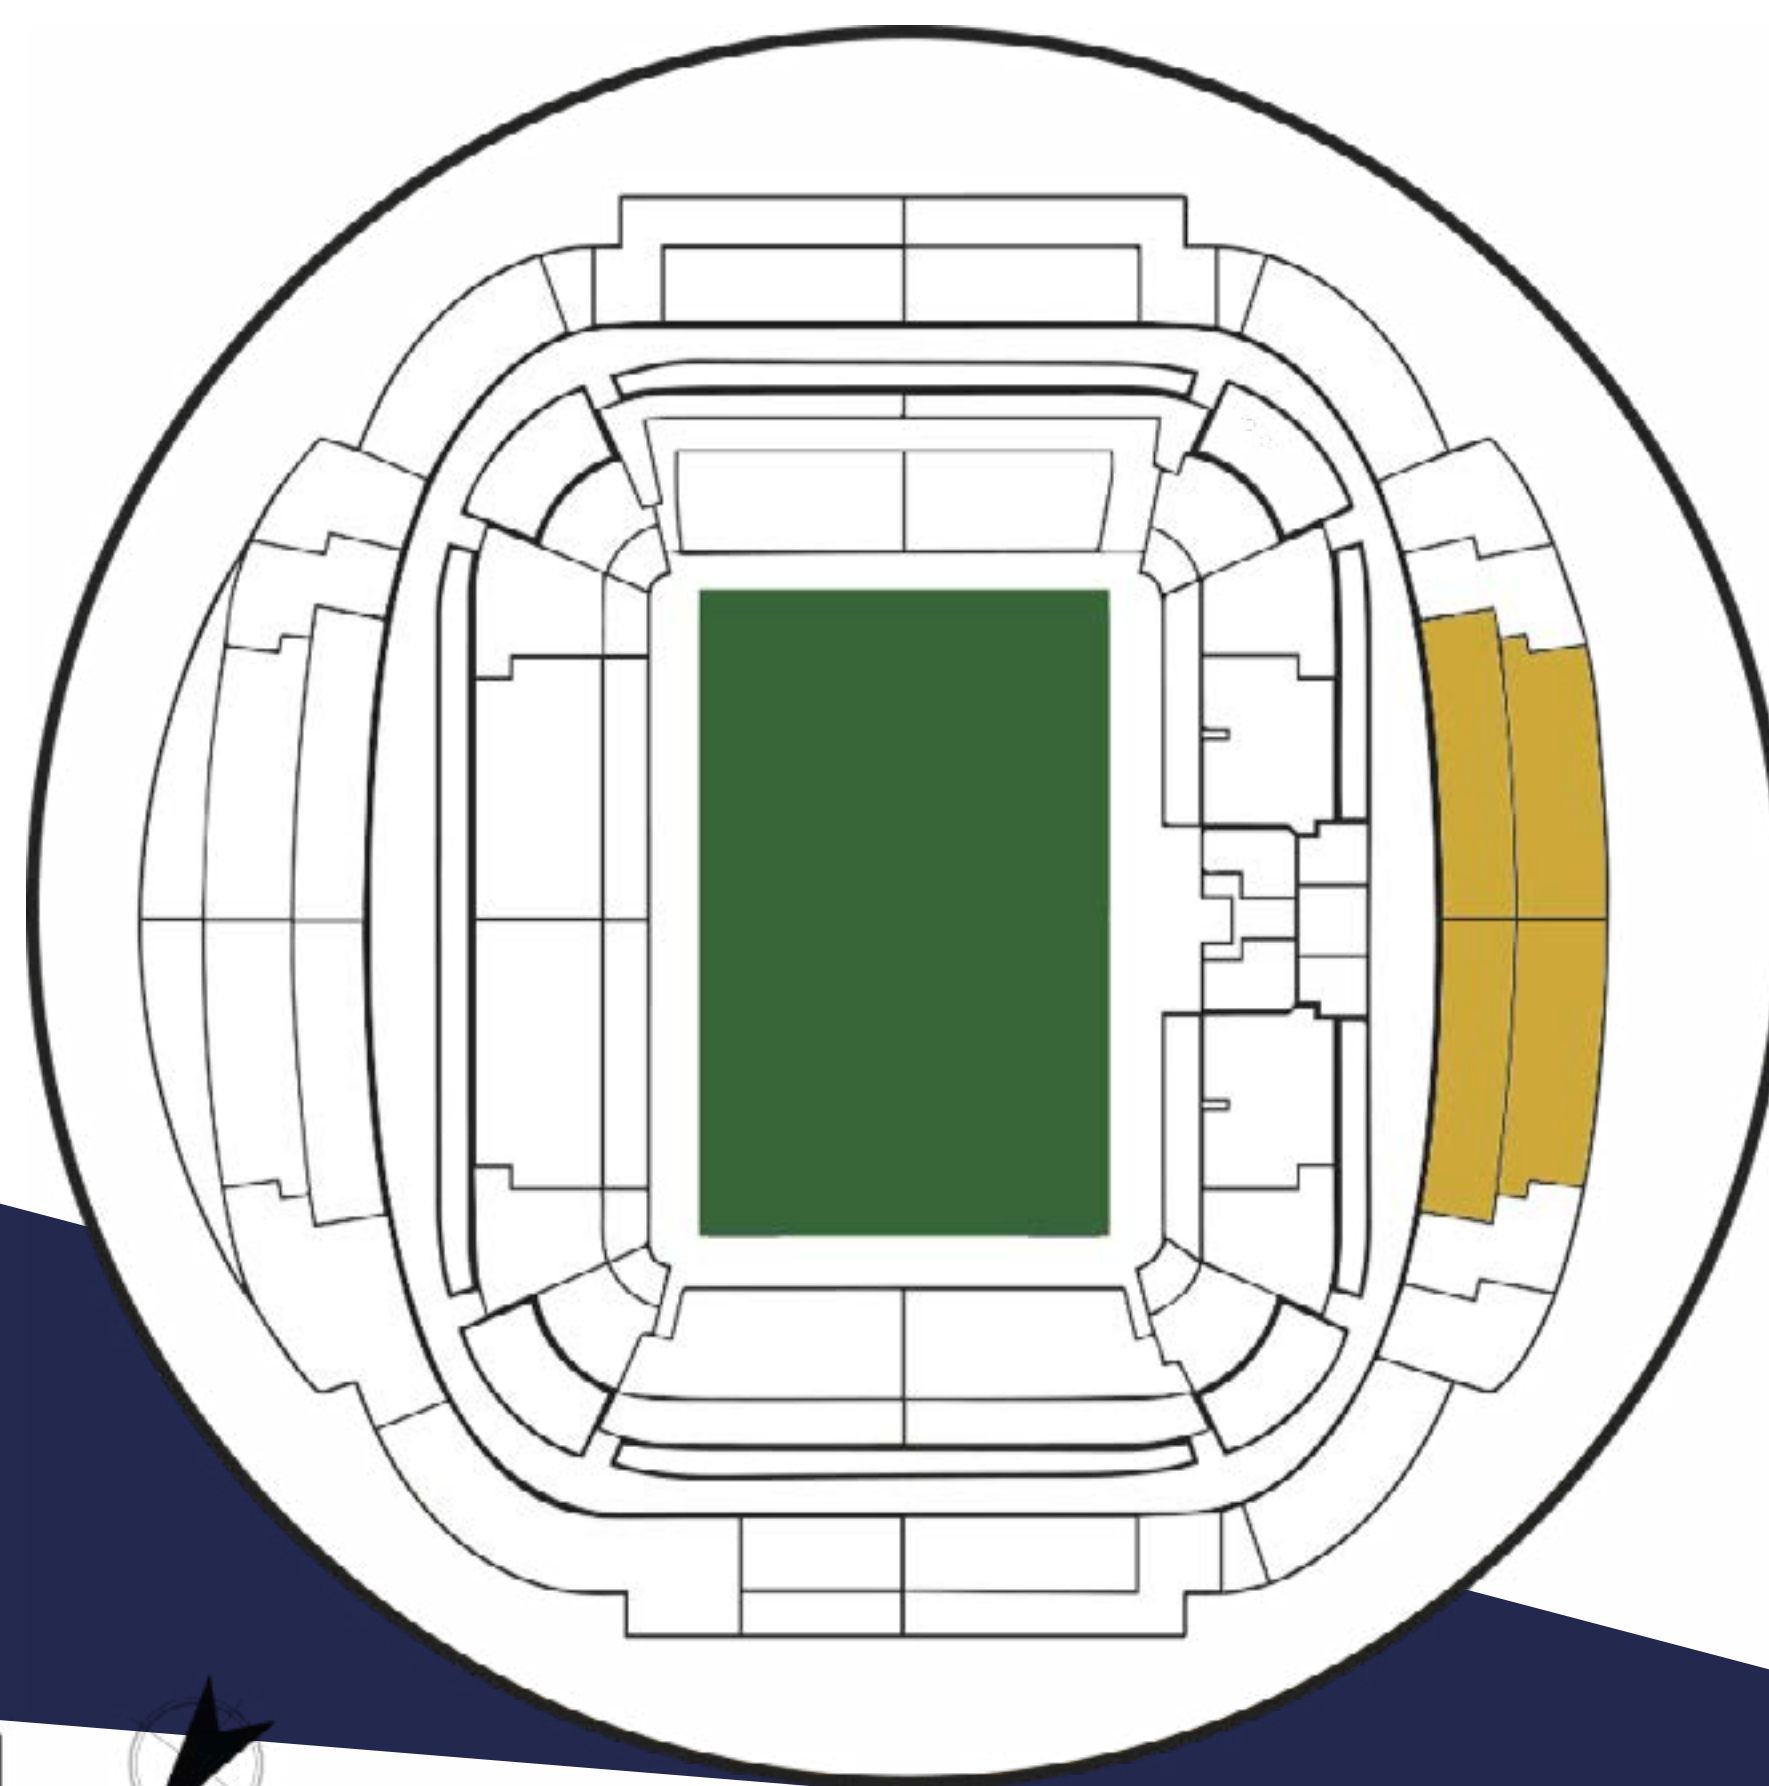

HOSPITALITY PUERTA 0

El espacio Puerta 0 es un espacio amplio de 230 m², ideal para **eventos de mayor amplitud**. Dicho espacio puede ampliarse a un espacio de hasta 625m² para poder acoger incluso eventos como ferias. La sala es **personalizable**, pudiendo ser adaptada a los diferentes tipos de formato de evento que se quieran hacer. Se sitúa en la entrada principal (puerta 0), por lo que es **accesible** tanto para entrar como para salir del estadio.