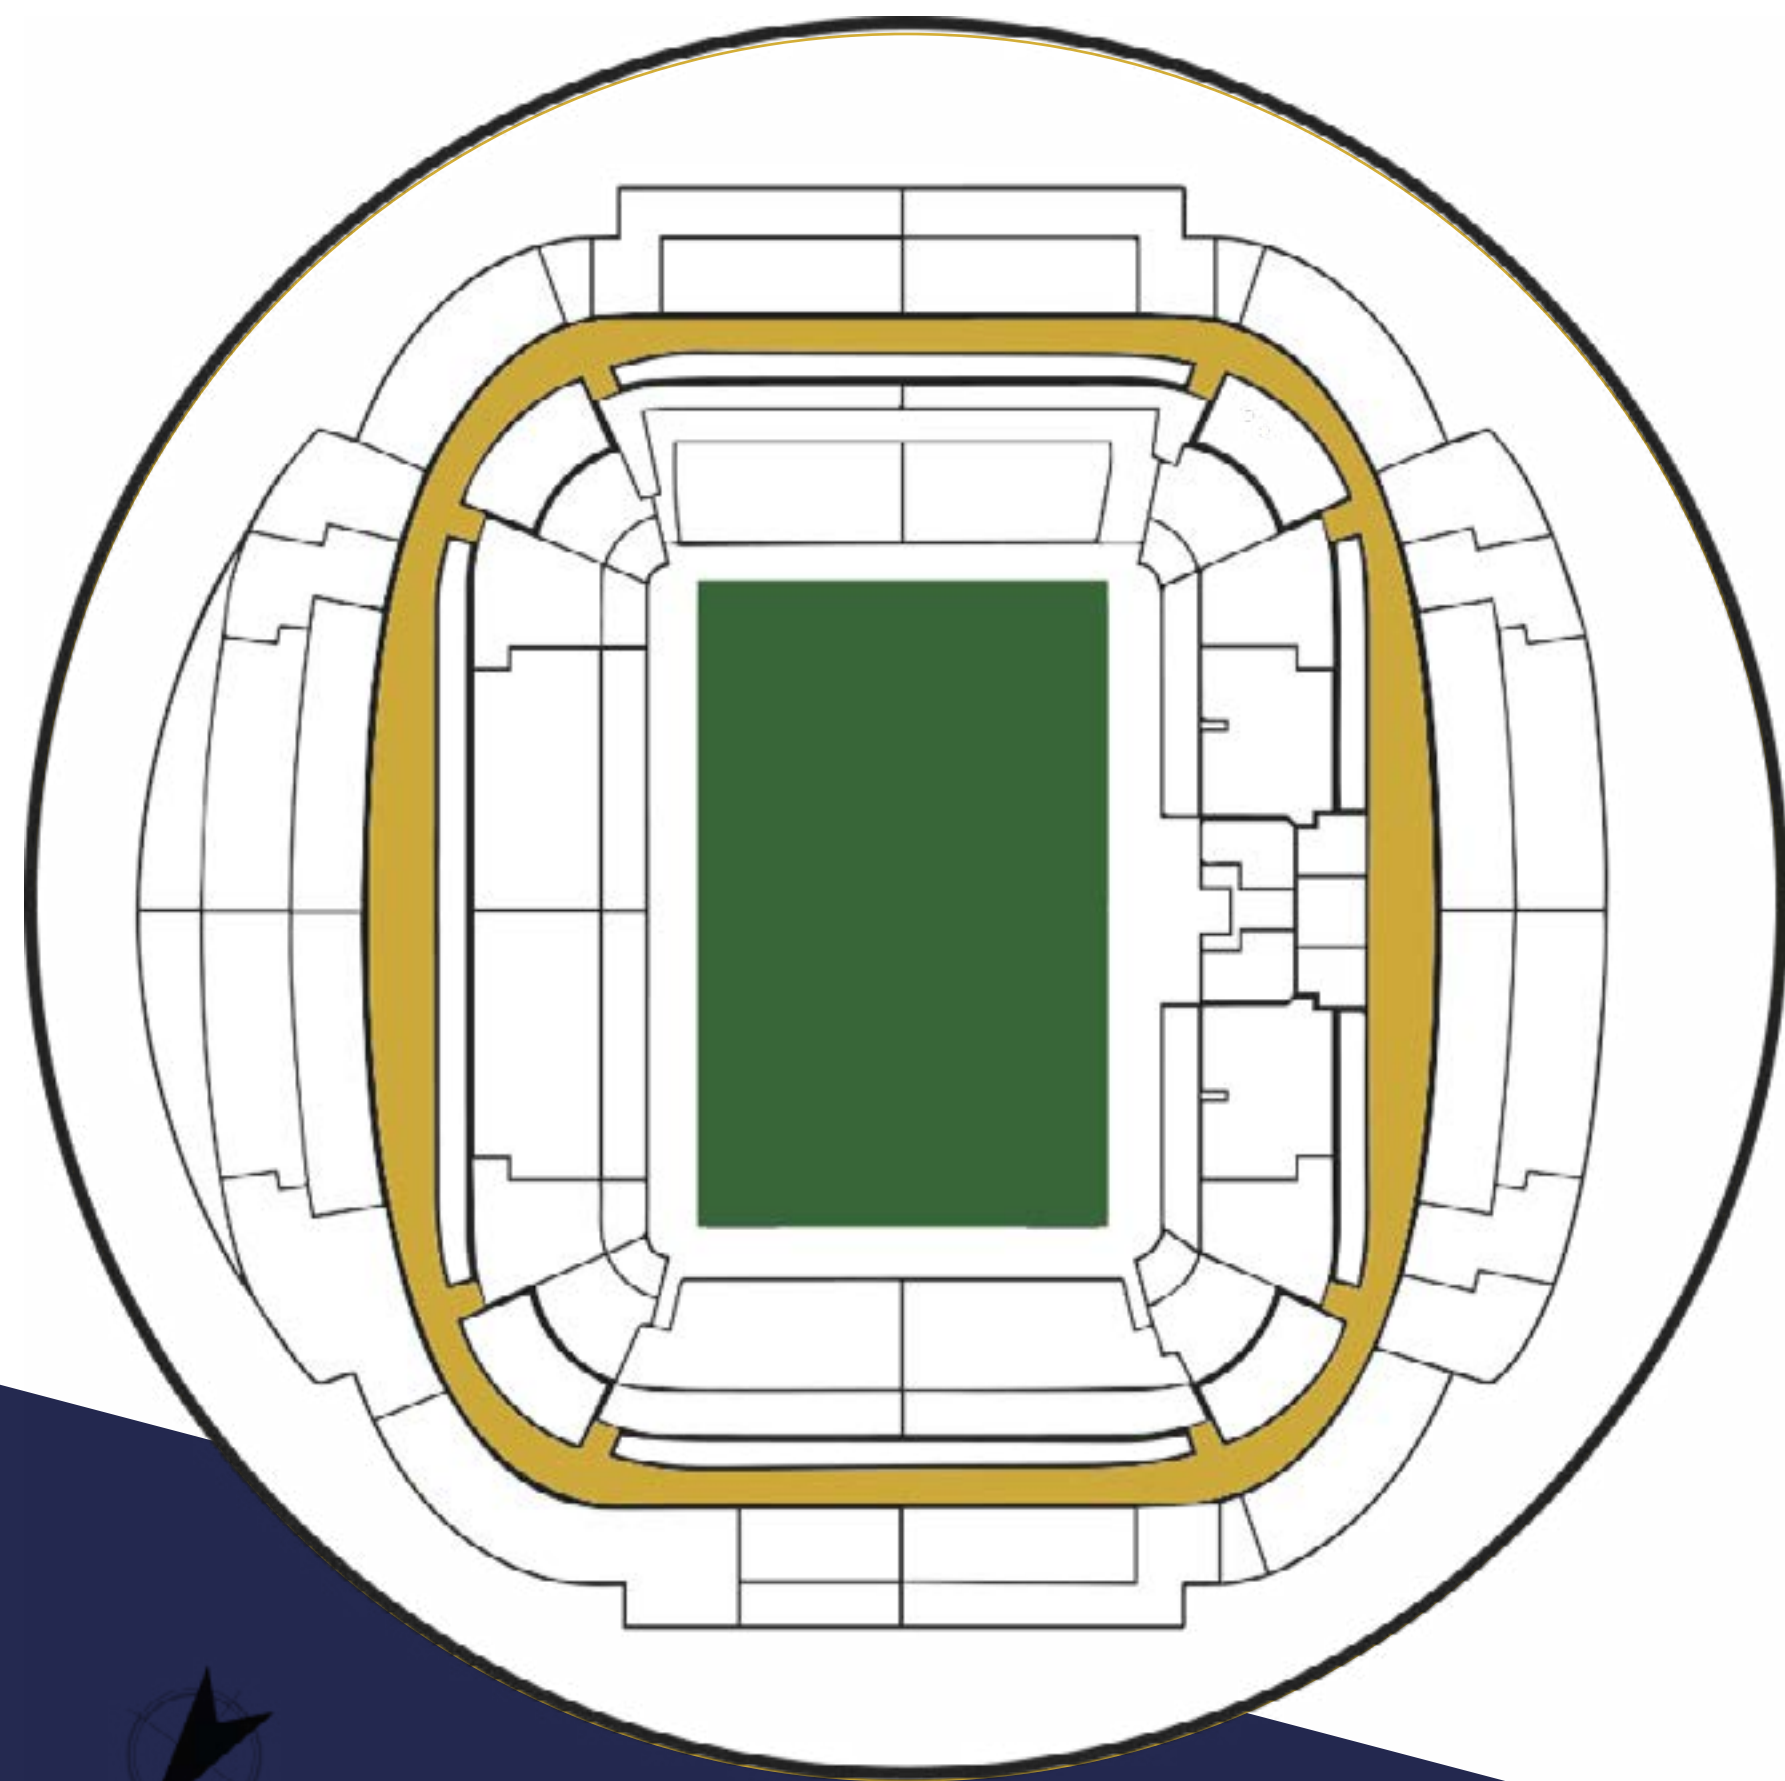

PALCOS

Ponemos a tu servicio nuestros 82 palcos, con diferentes capacidades y acabados para poder acoger tu **jornada, reunión o evento corporativo**. Todos incluyen mesa de trabajo, sillas, conexión WIFI, pantalla y vistas al césped. Un seguro para quedar bien con cualquier invitado.