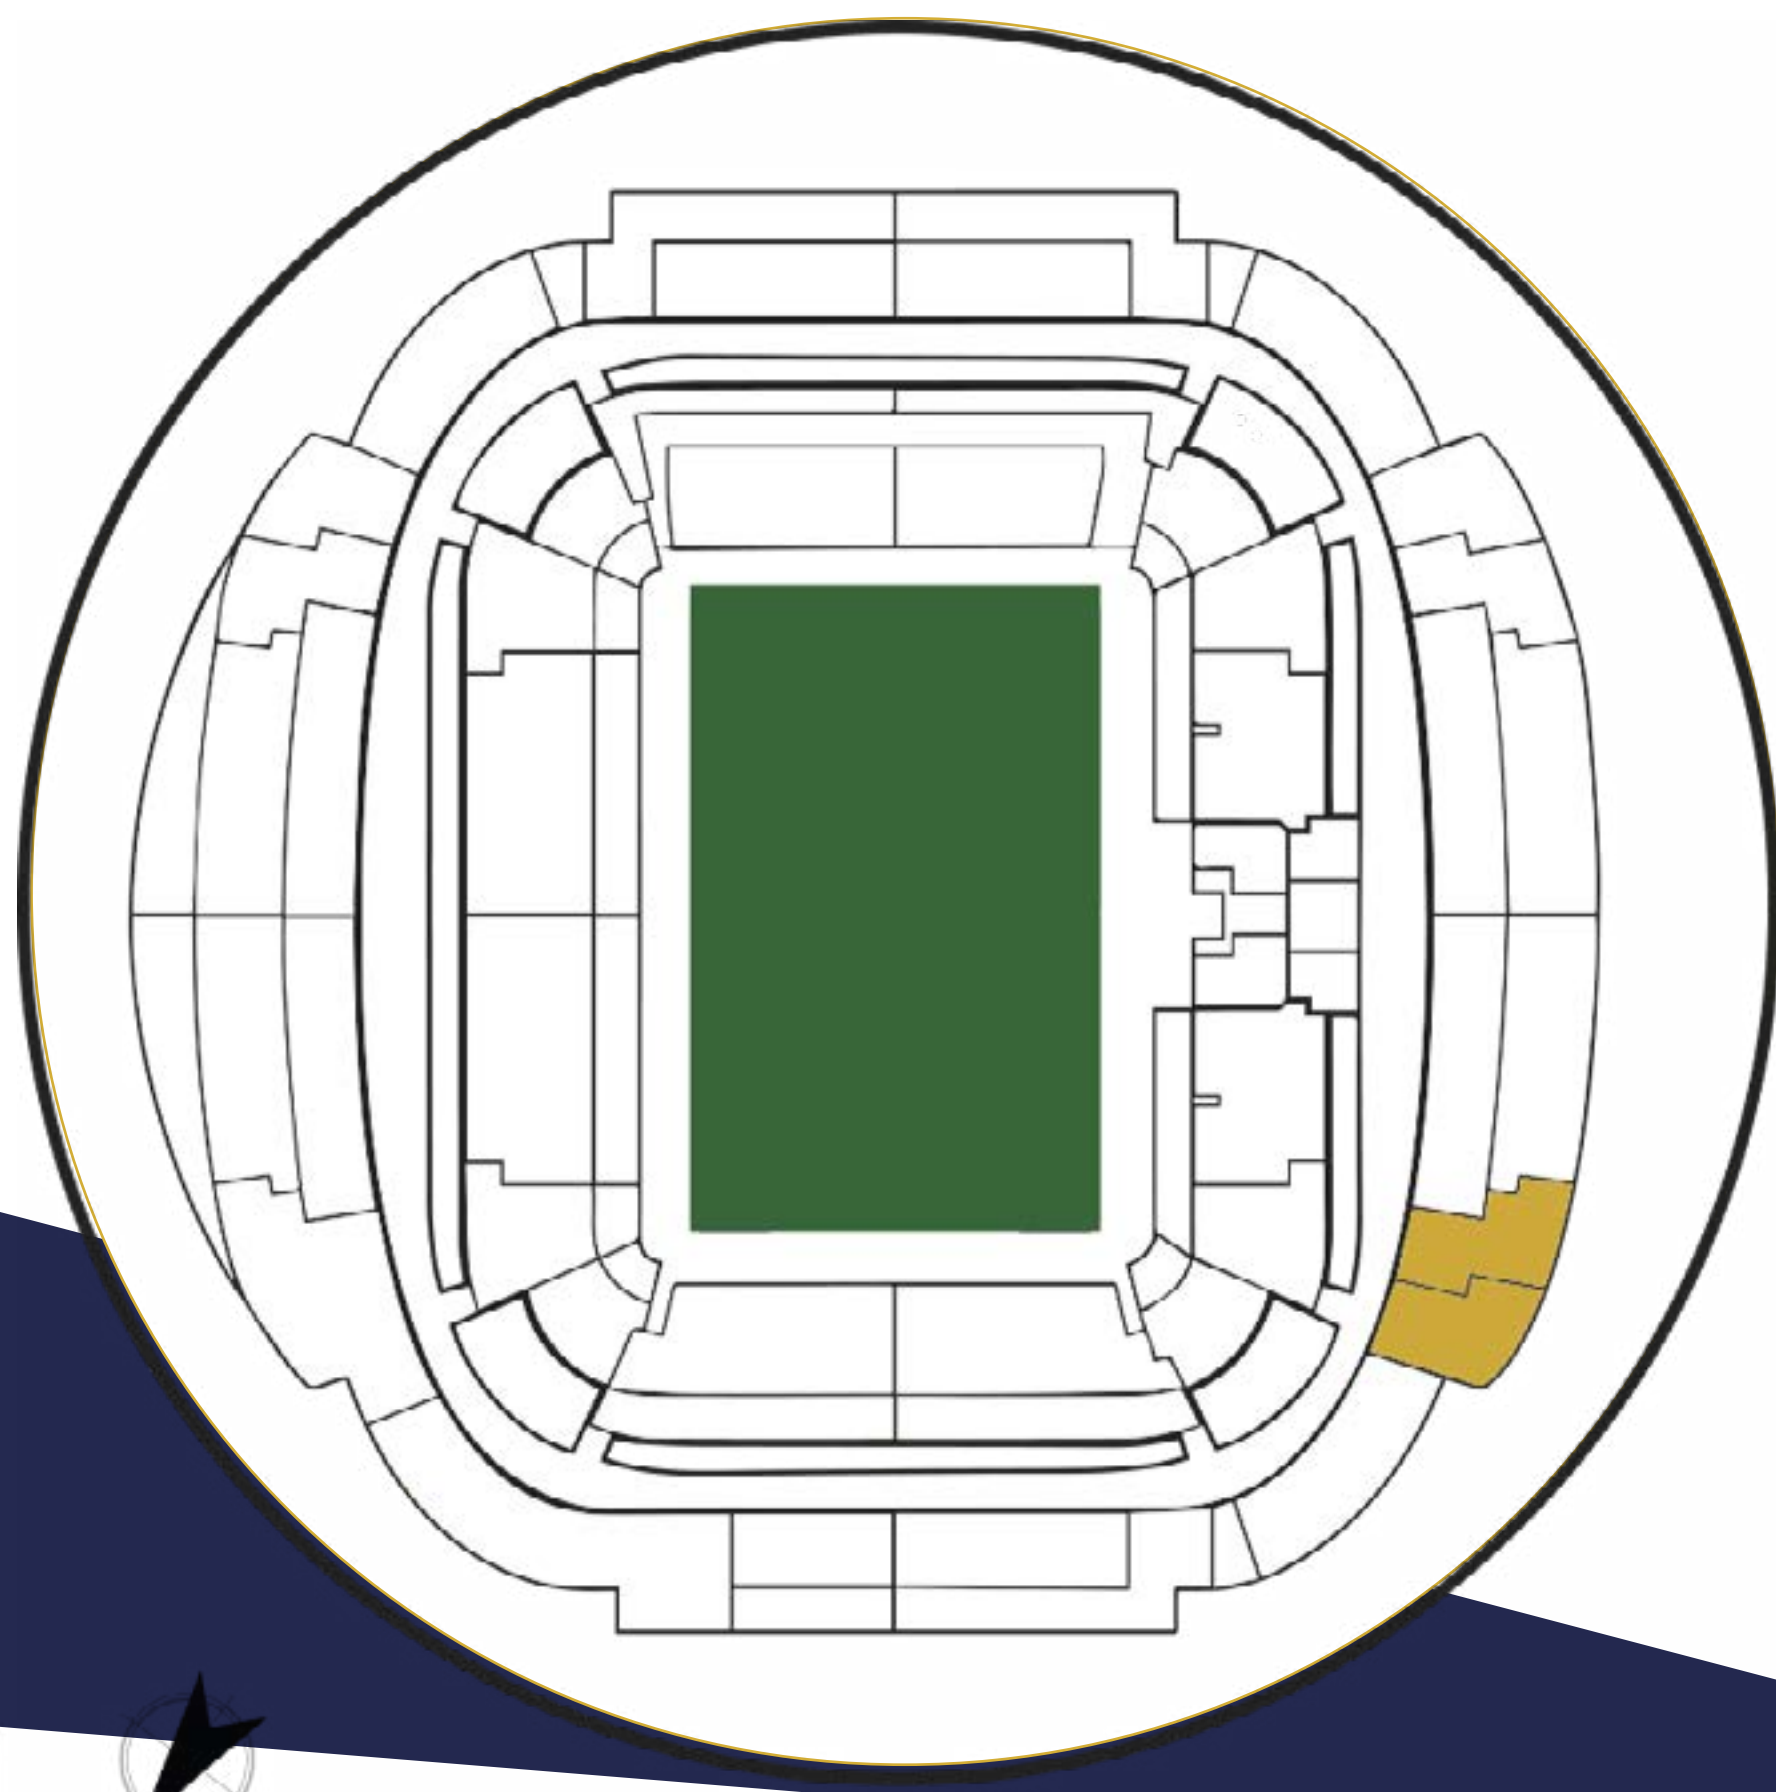

AUDITORIO

Conferencias, presentaciones, inauguraciones, etc. La capacidad **multifuncional** del nuevo auditorio del Reale Arena permite la organización de múltiples tipos de eventos. Con un diseño que entremezcla lo **clásico con lo innovador**, nuestro auditorio dispone de un espacio **semicircular** de 300 metros cuadrados en el que tienen cabida más de 160 personas.

CAPACIDAD
163 p.

ÁREA ÚTIL
273 m²

CATERING

ASISTENCIA

PARKING

ACCESIBILIDAD

WIFI

PRESENTACIÓN