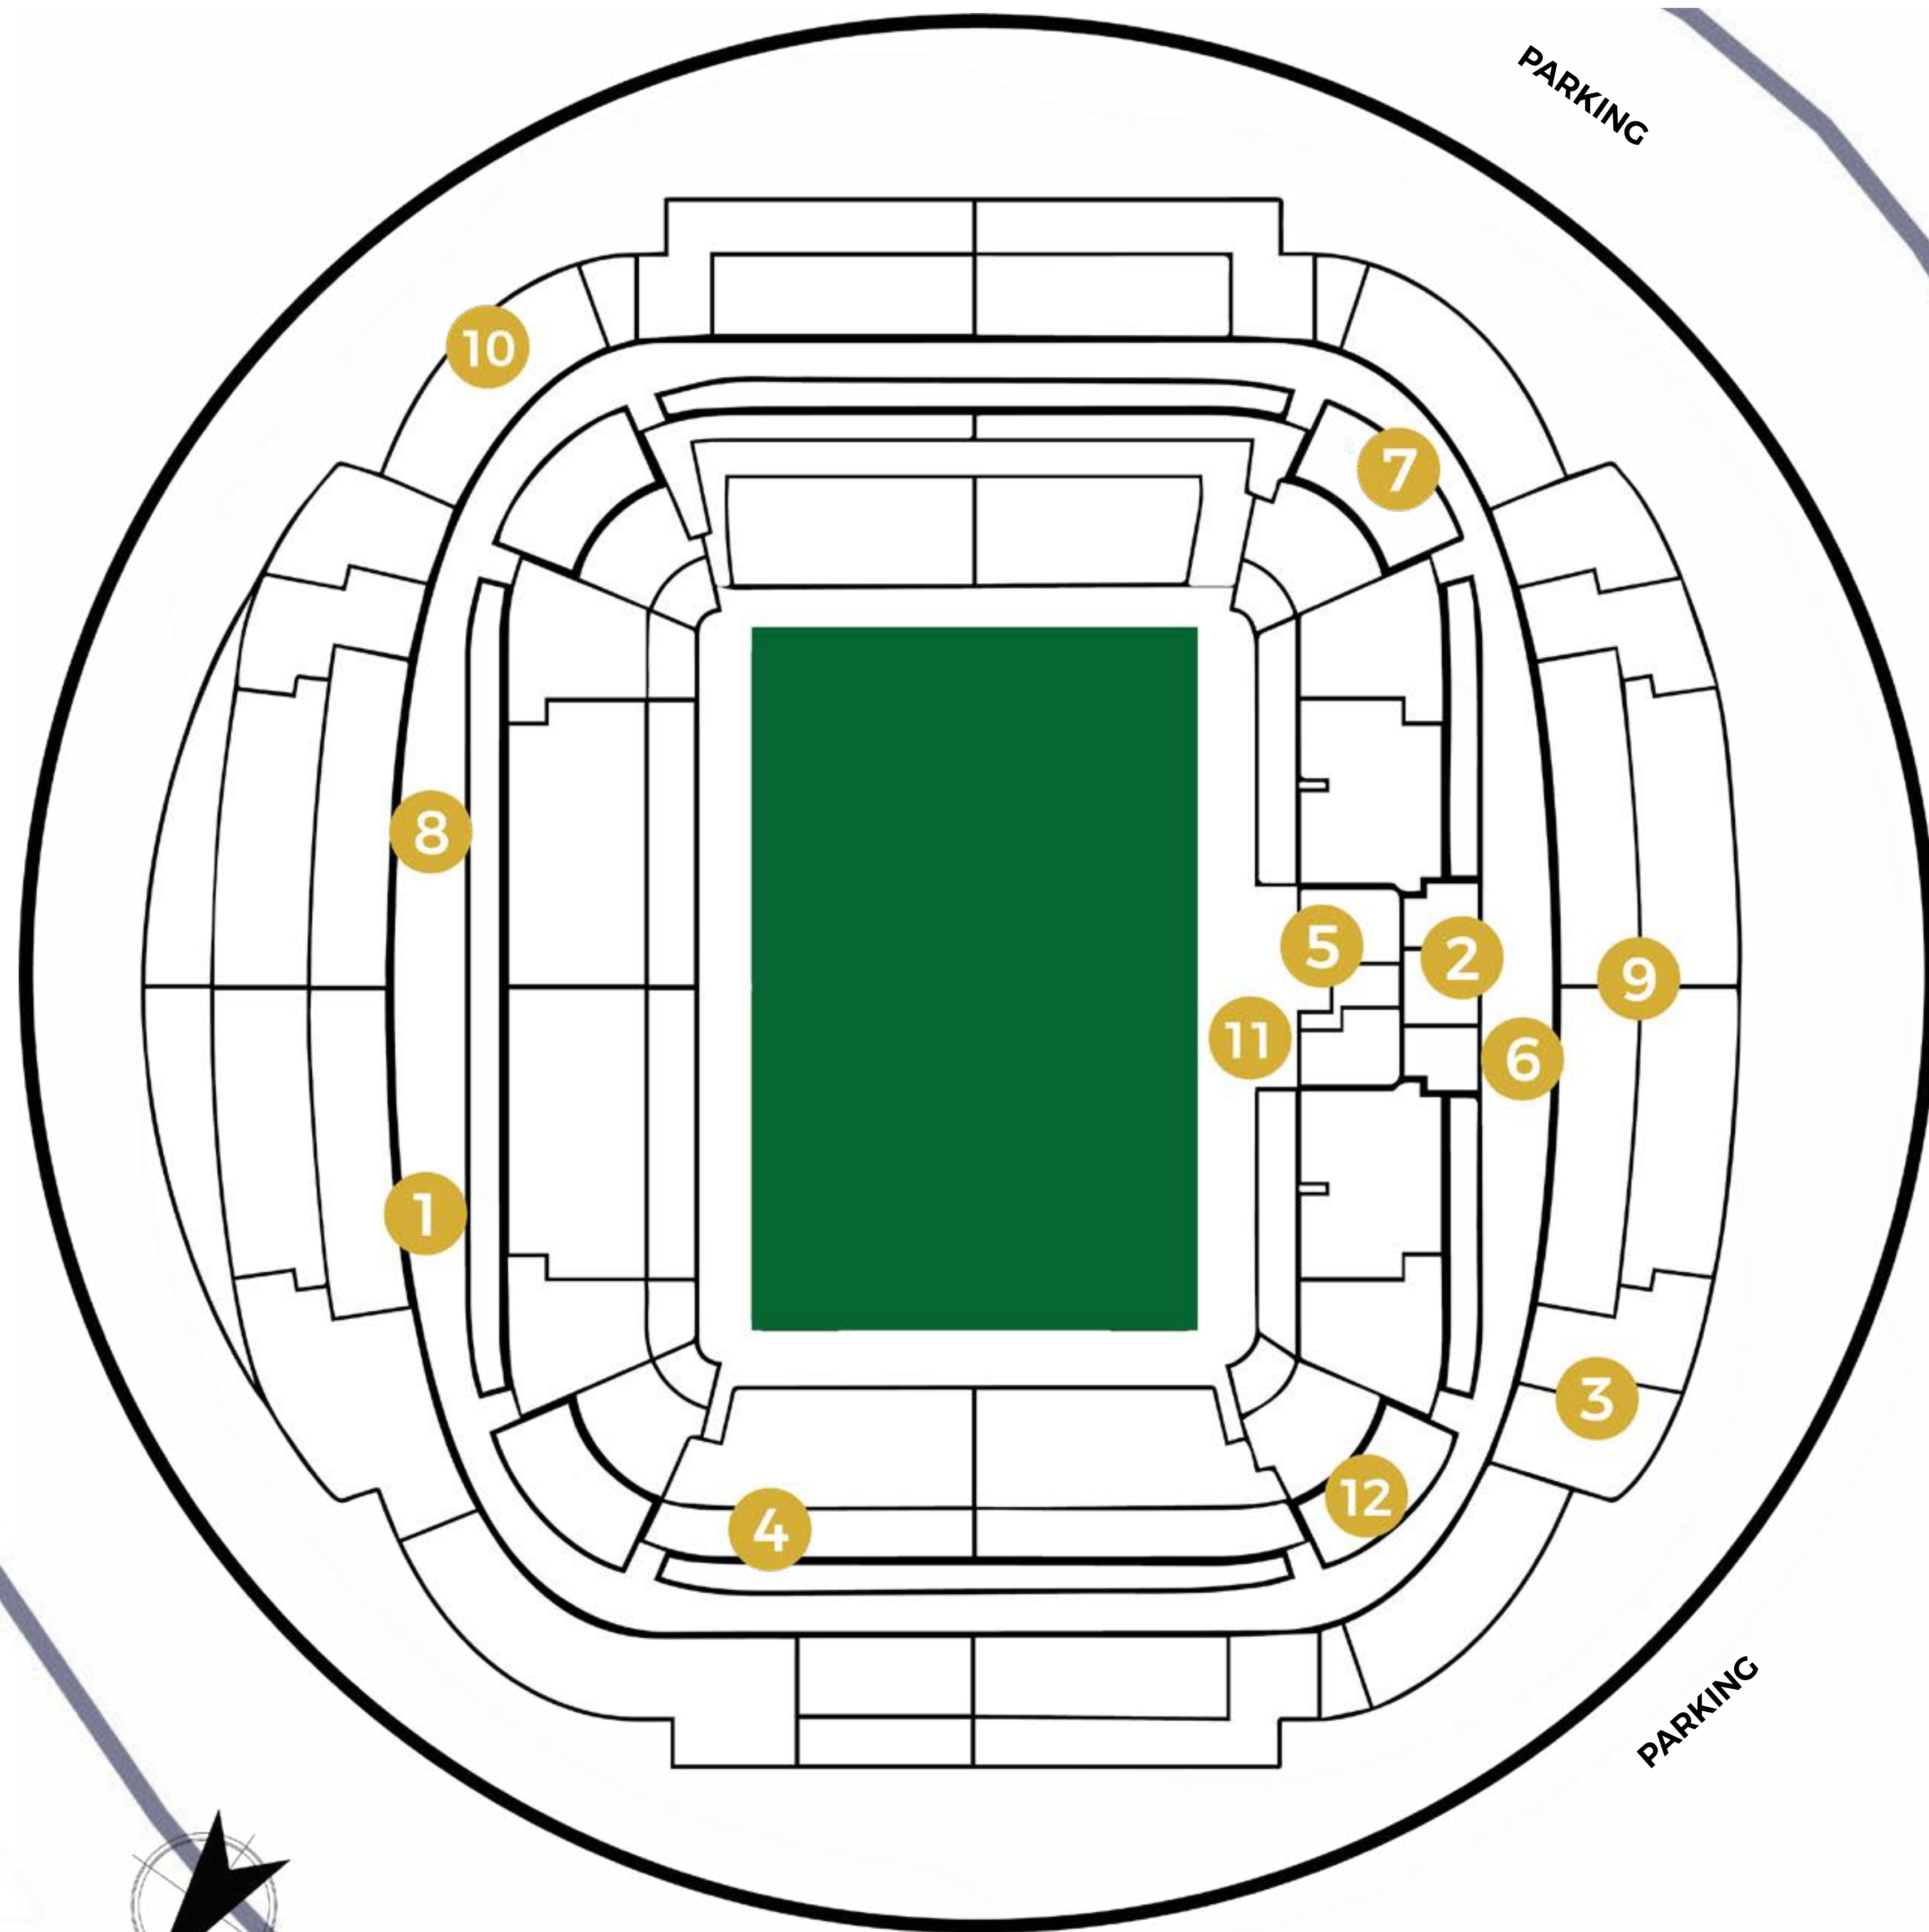

Zerbitzu ezinhobeak ditugu zuretzako:
baBAIkoenetik sofistikatuenera.

CATERING

ASISTENTZIA

PARKING

IRISGARRI

WIFI