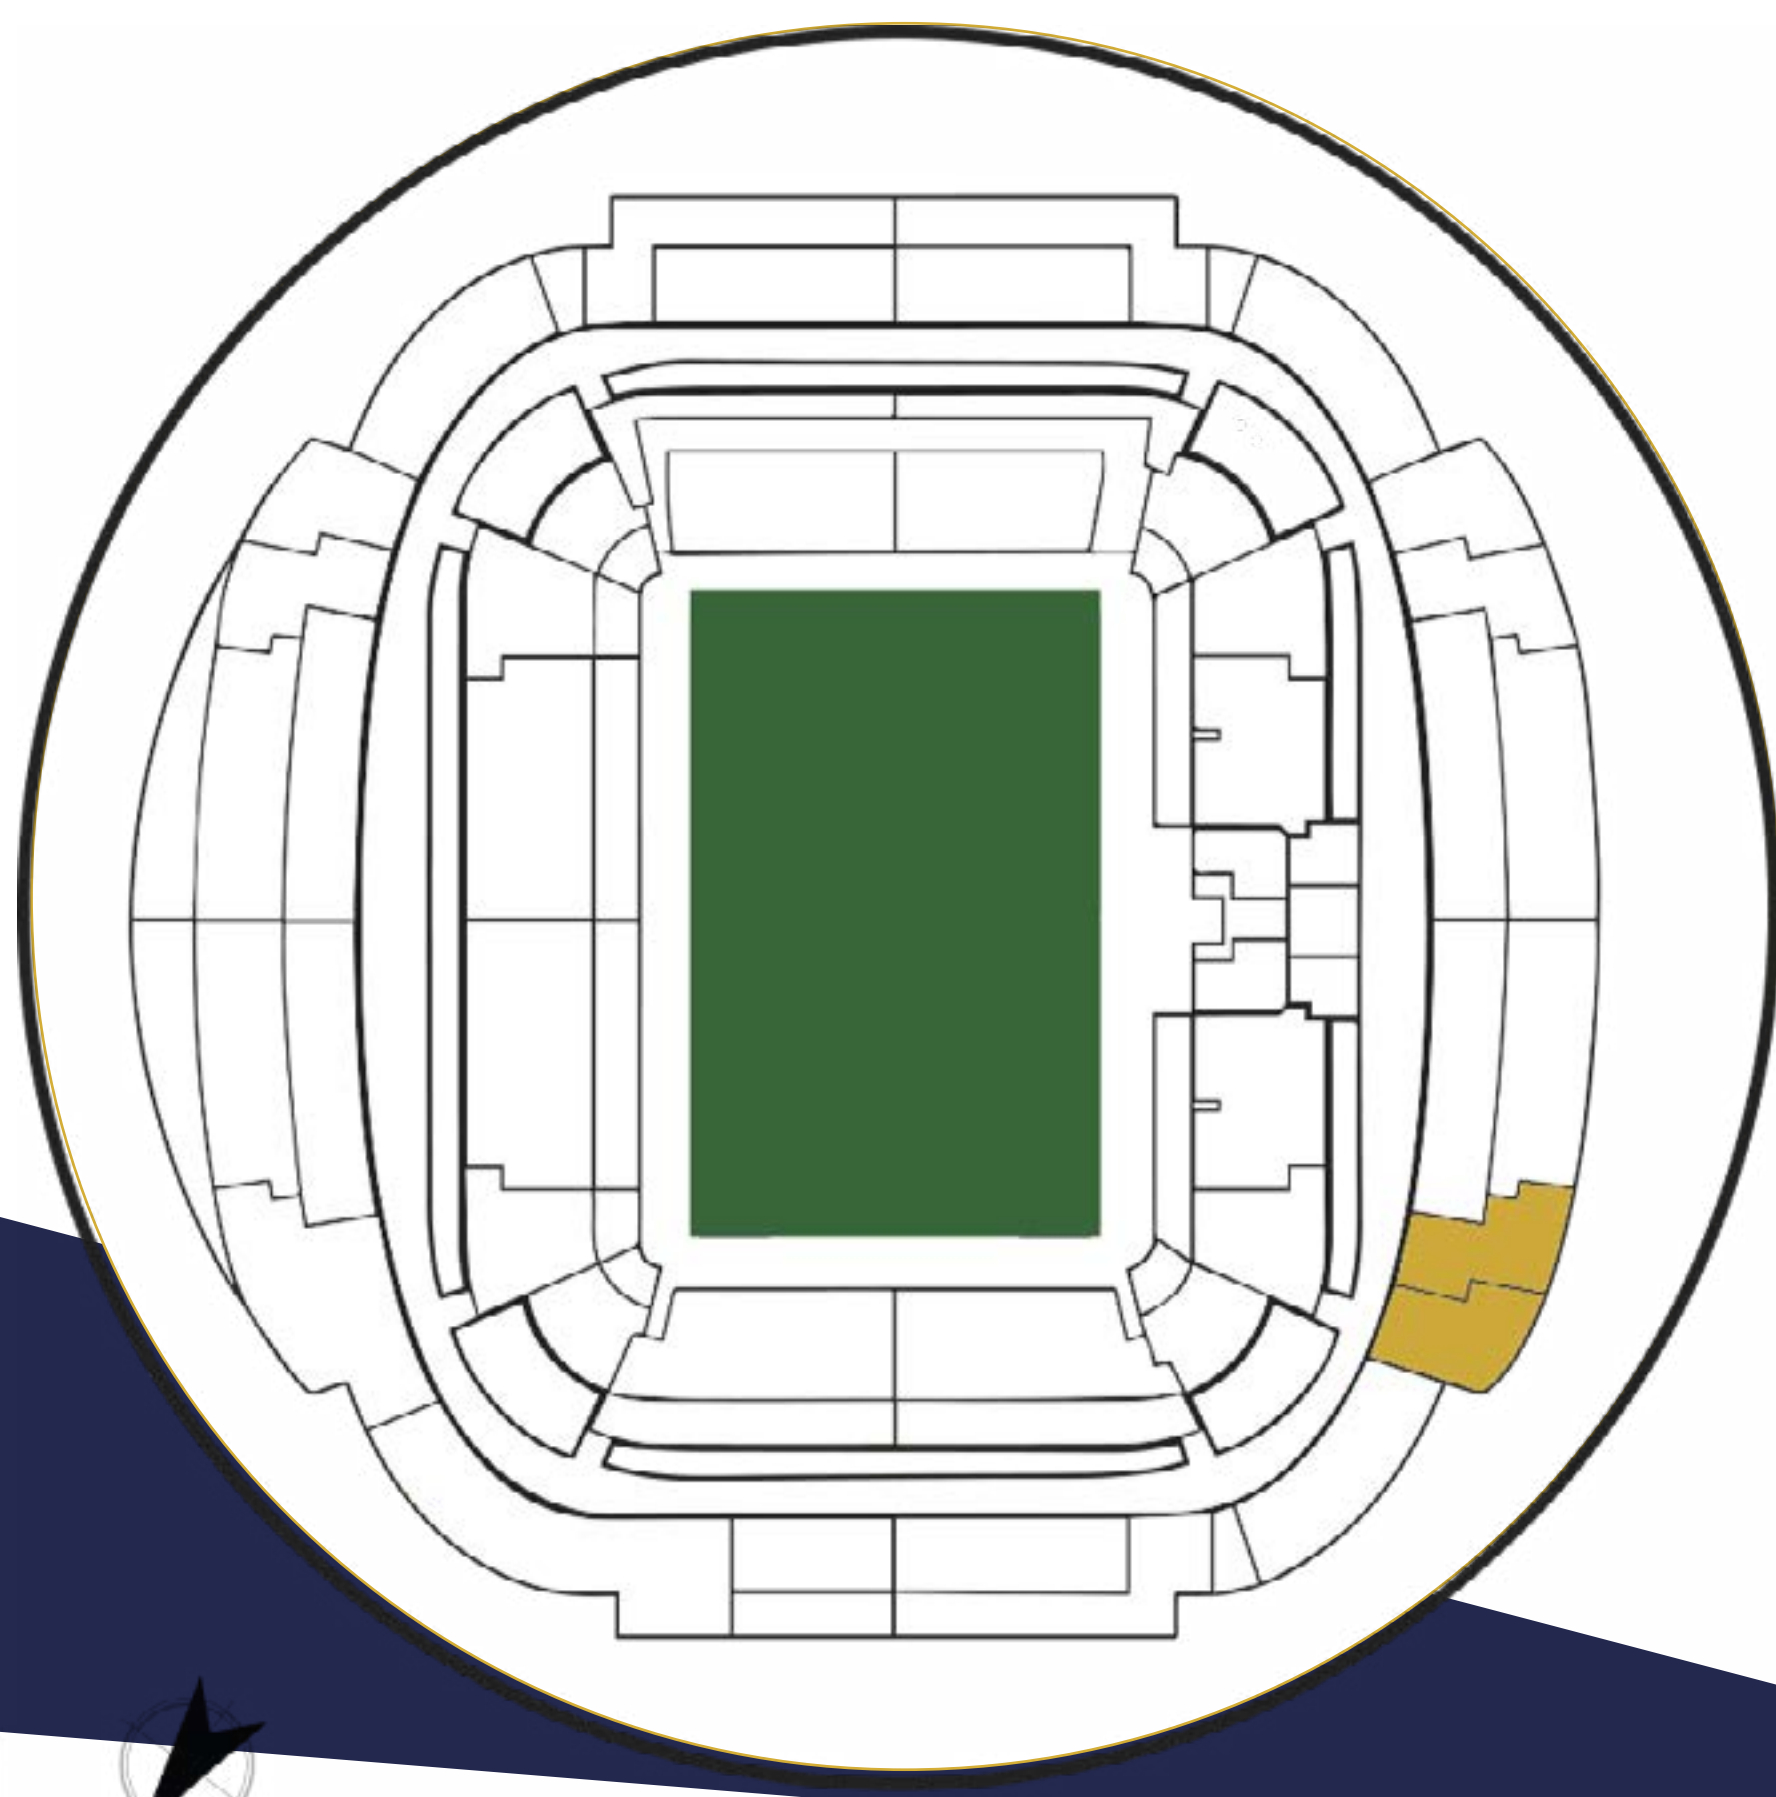

HOSPITALITY 0 ATEA

0 Atea espazioa 230 m2-ko eremu zabala da, ekitaldi handietarako ezin hobea. Espazio hori 625 m2-raino zabal daiteke, besteak beste, azokak ere hartu ahal izateko. Aretoa pertsonalizagarria da, eta ekitaldi mota desberdinetara egokitu daiteke. Sarrera nagusian dago (0 atea), eta, beraz, irisgarria da bai estadioan sartzeko bai estadiotik irteteko.

AUDITORIUMA

Hitzaldiak, aurkezpenak, inaugurazioak, etab. Reale Arenako auditorium berriaren gaitasun multifuntzionalari esker, askotariko ekitaldiak antola daitezke bertan. Estilo klasiko eta berritzailea nahasten dituen diseinu batekin, gure auditoriumak 300 metro karratuko espazio erdizirkular bat du, non 160 pertsona baino gehiago sartzen diren.