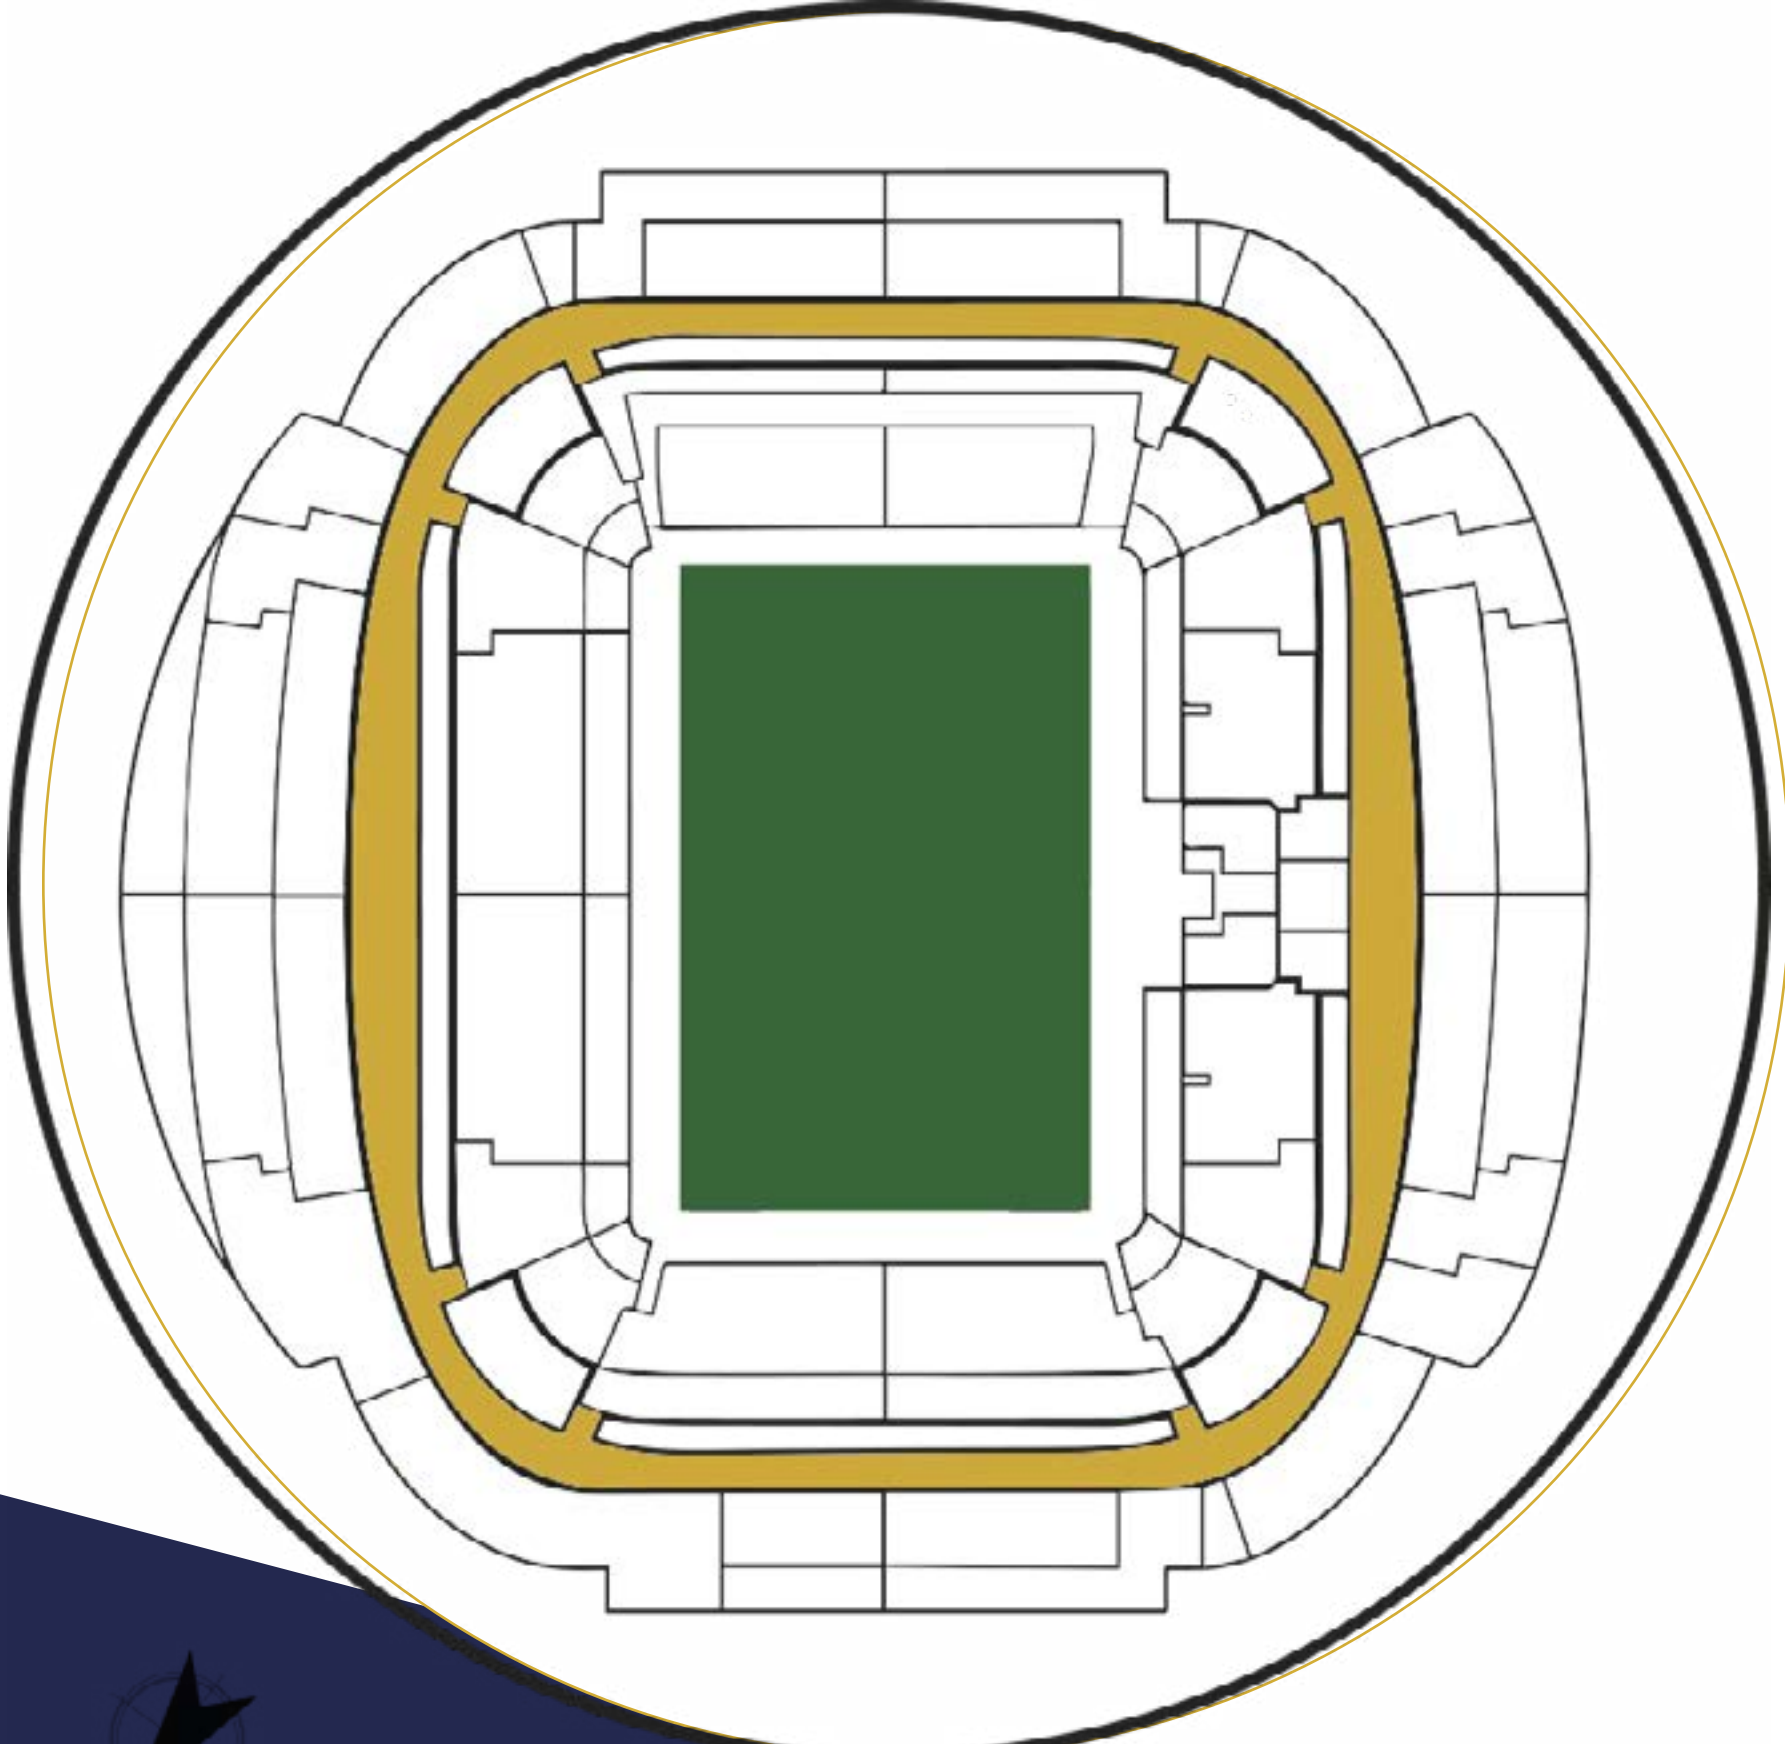

ATRIOAK

Atrioak, Hospitality eraztunean kokatuak, gure barne espazio zabalenak dira eta era guztietara konfiguratu daitezke, aurkezpenetatik hasi eta azoketaraino. Espazioak osoki edo erdika erabil daitezke, eta taberna barra, pantaila ugari eta videowall-ak daude bertan. Zure ekitaldia edozein dela ere, ziur egon atrioak egokitu egin daitezkeela hitzordu berezi hori hartzeko.