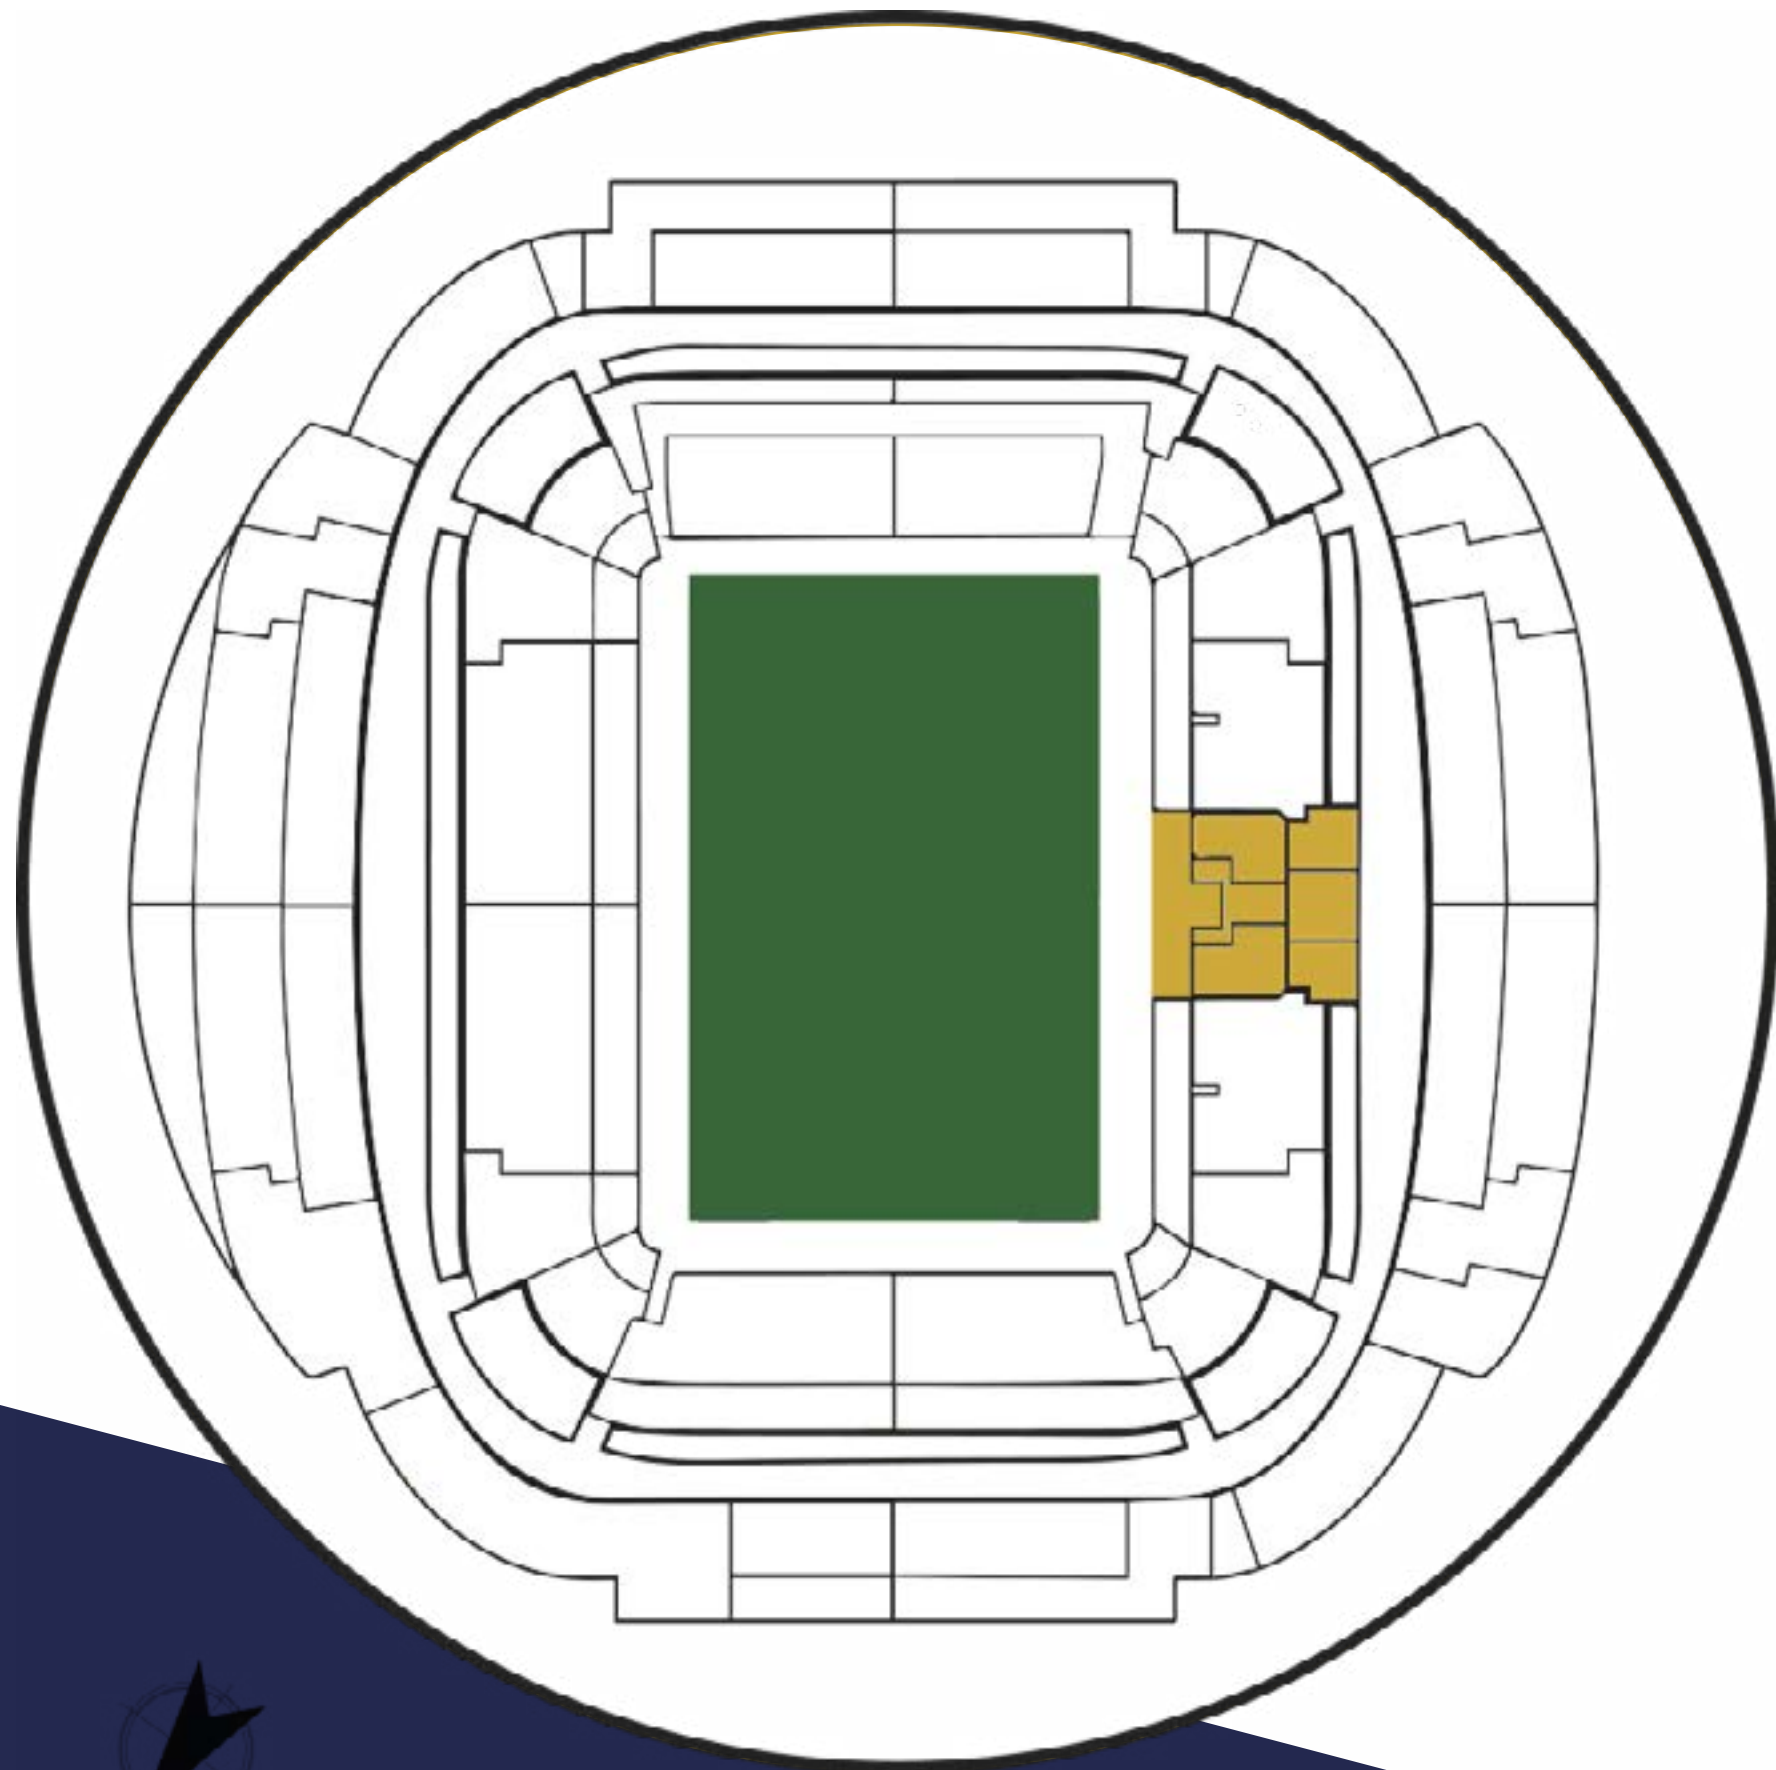

Zelai oinean kokatuta daude, jokalarien tunelera begira dagoen kristalezko gortina batekin, aukietarako sarbidearekin, integratutako taberna barra batekin eta 65"-ko 4 pantailarekin. Premium eremuak leku paregabeak dira, non enpresa jardunaldi bat zein cocktail bat ospatu ahal izango duzun gehien maite duzun jendearekin batera. Zure gonbidatuetako inor epel utziko ez duen lekua.

BISTAK

TUNNEL REALA

Reale Arenako ia 40.000 eserlekuek zure ekitaldirako nahi adina konbinazio sortzeko aukera ematen dute; berdeguneko agertokia, 540"-ko bi bideomarkagailu, mundu mailako futbol estadio bateko audioa eta zure publikoa txuri-urдинen harmailetan. Ekitaldi bereziak eta nortasun handikoak egiteko leku aproposa.