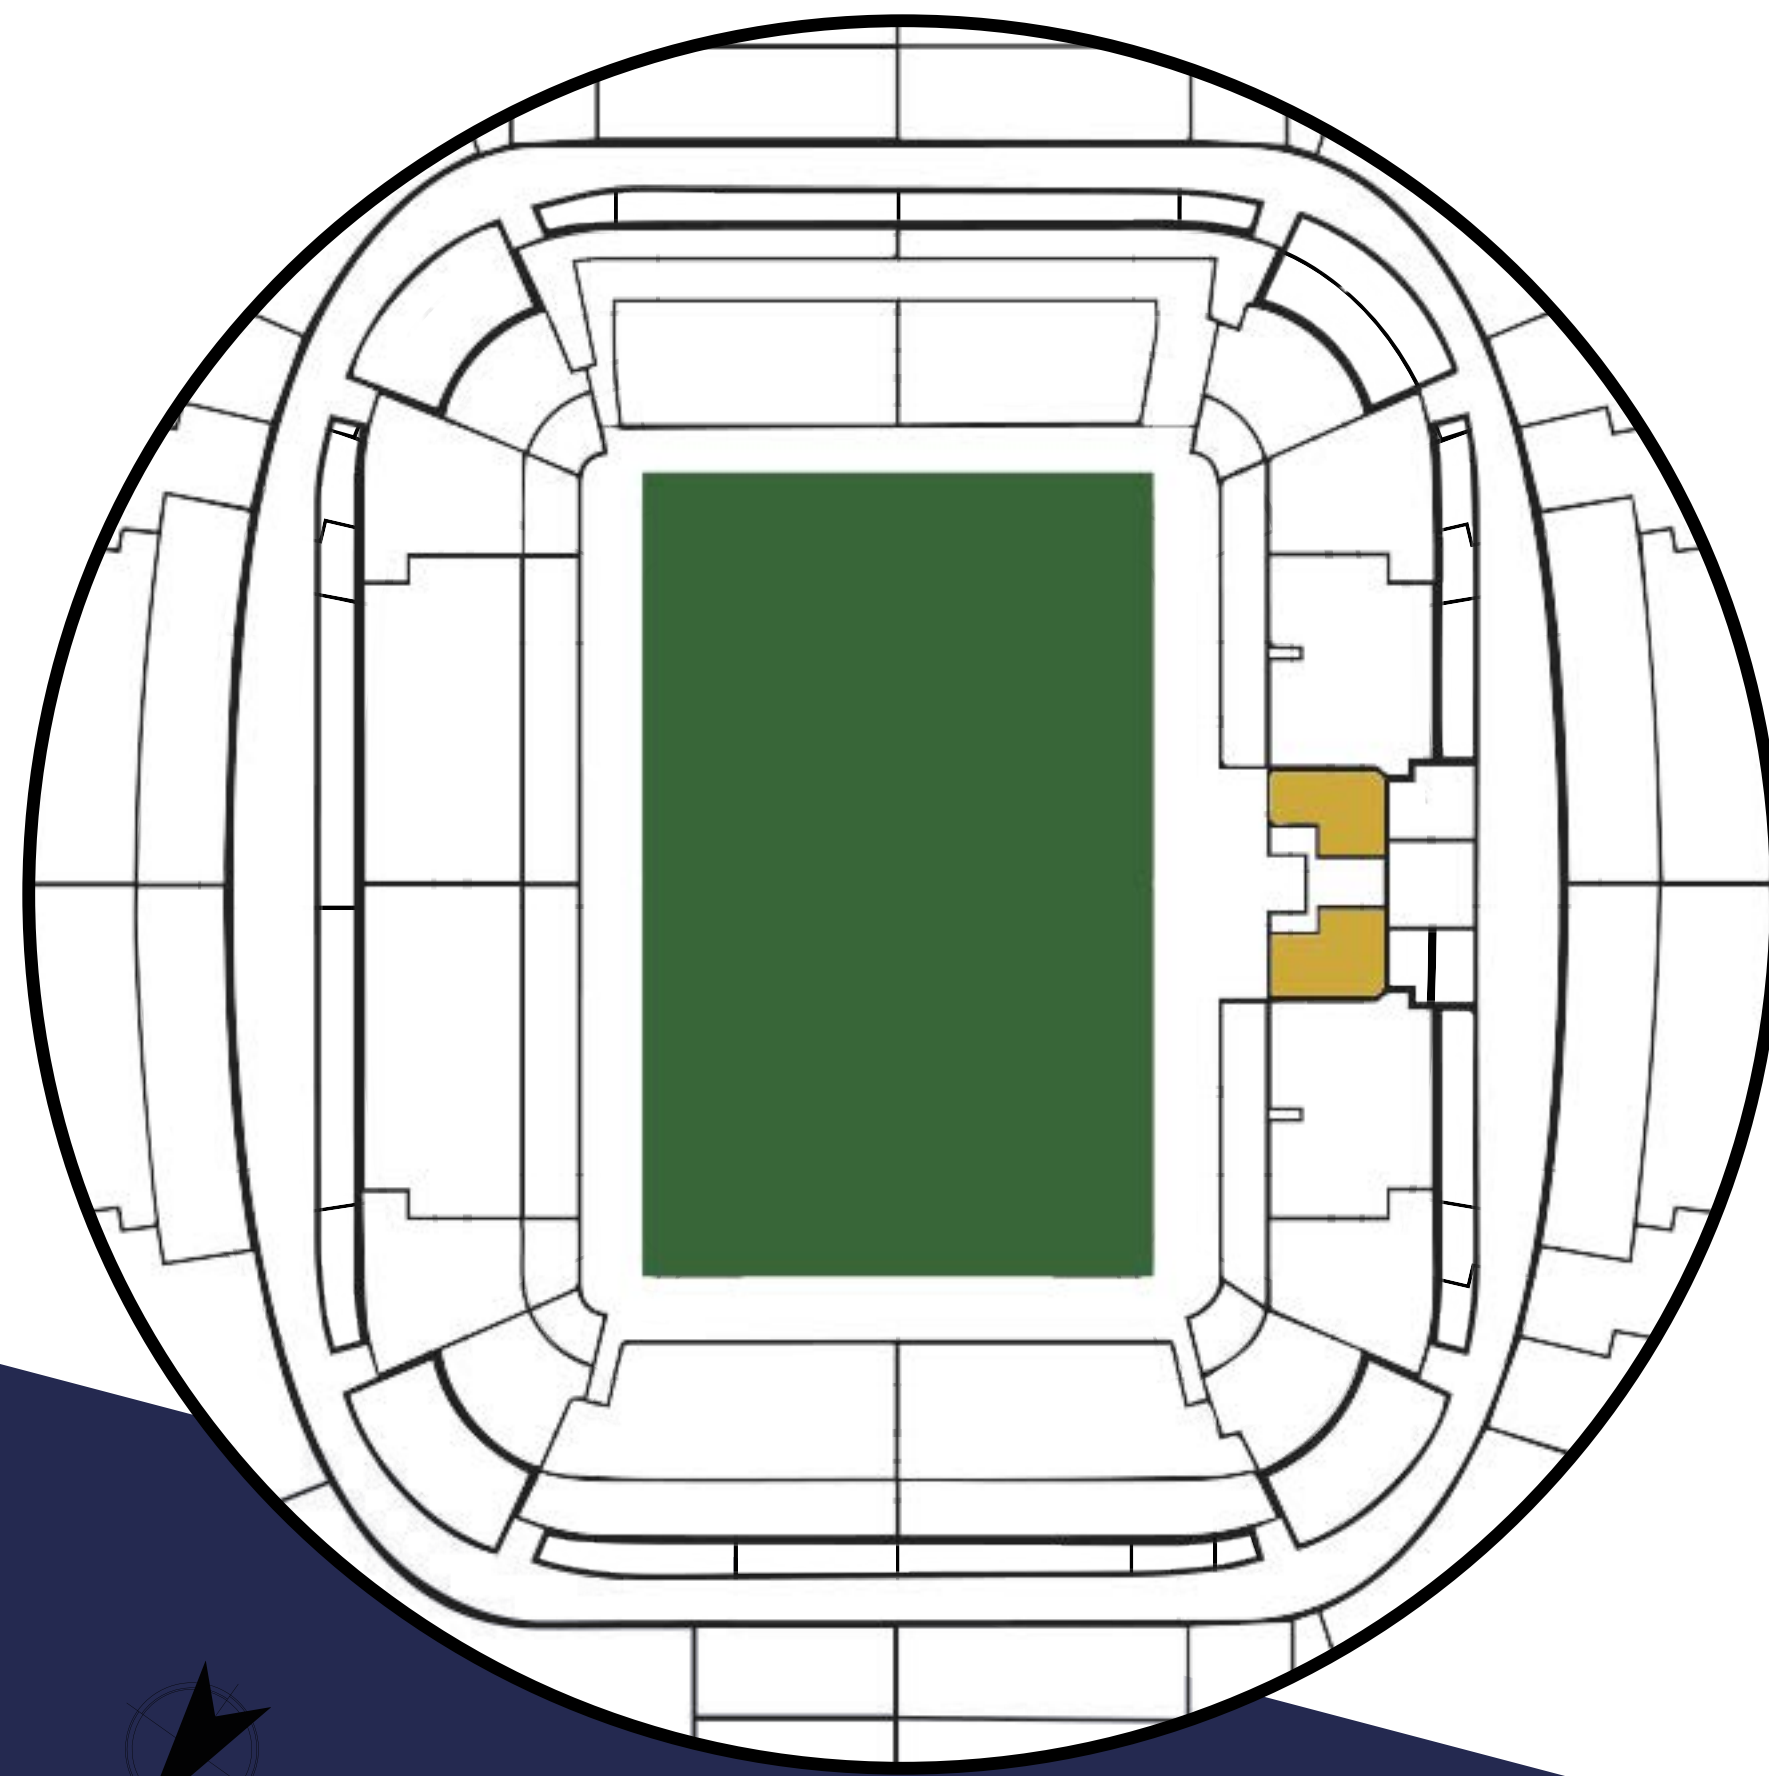

Prensa aretoaren ondoan dagoen espazioa. Handia eta formatu karratukoa, partida egunetan eremu misto bihurtzen da, non hedabideek protagonistekin jartzen diren harremanetan. Espazio honen polifuntzionaltasunak era askotako ekitaldiak egiten laguntzen du, ekitaldi bakoitzari ikuspegi dotore, soil edo/eta apurtzailea emateko aukerarekin. Kristalezko gortina handi batek 'fusionatu' egiten ditu espazio hori eta berdegunerako irteerako tunela.

EDUKIERA
150 p.

AZALERA
200 m²

LAGUNTZA

APARKALEKUA

IRISGARRI

WIFI

AURKEZPENA

PREMIUM

Zelai oinean kokatuta daude, jokalarien tunelera begira dagoen kristalezko gortina batekin, aukietarako sarbidearekin, integratutako taberna barra batekin eta 65"-ko 4 pantailarekin. Premium eremuak leku paregabeak dira, non enpresa jardunaldi bat zein cocktail bat ospatu ahal izango duzun gehien maite duzun jendearekin batera. Zure gonbidatuetako inor epel utziko ez duen lekua.