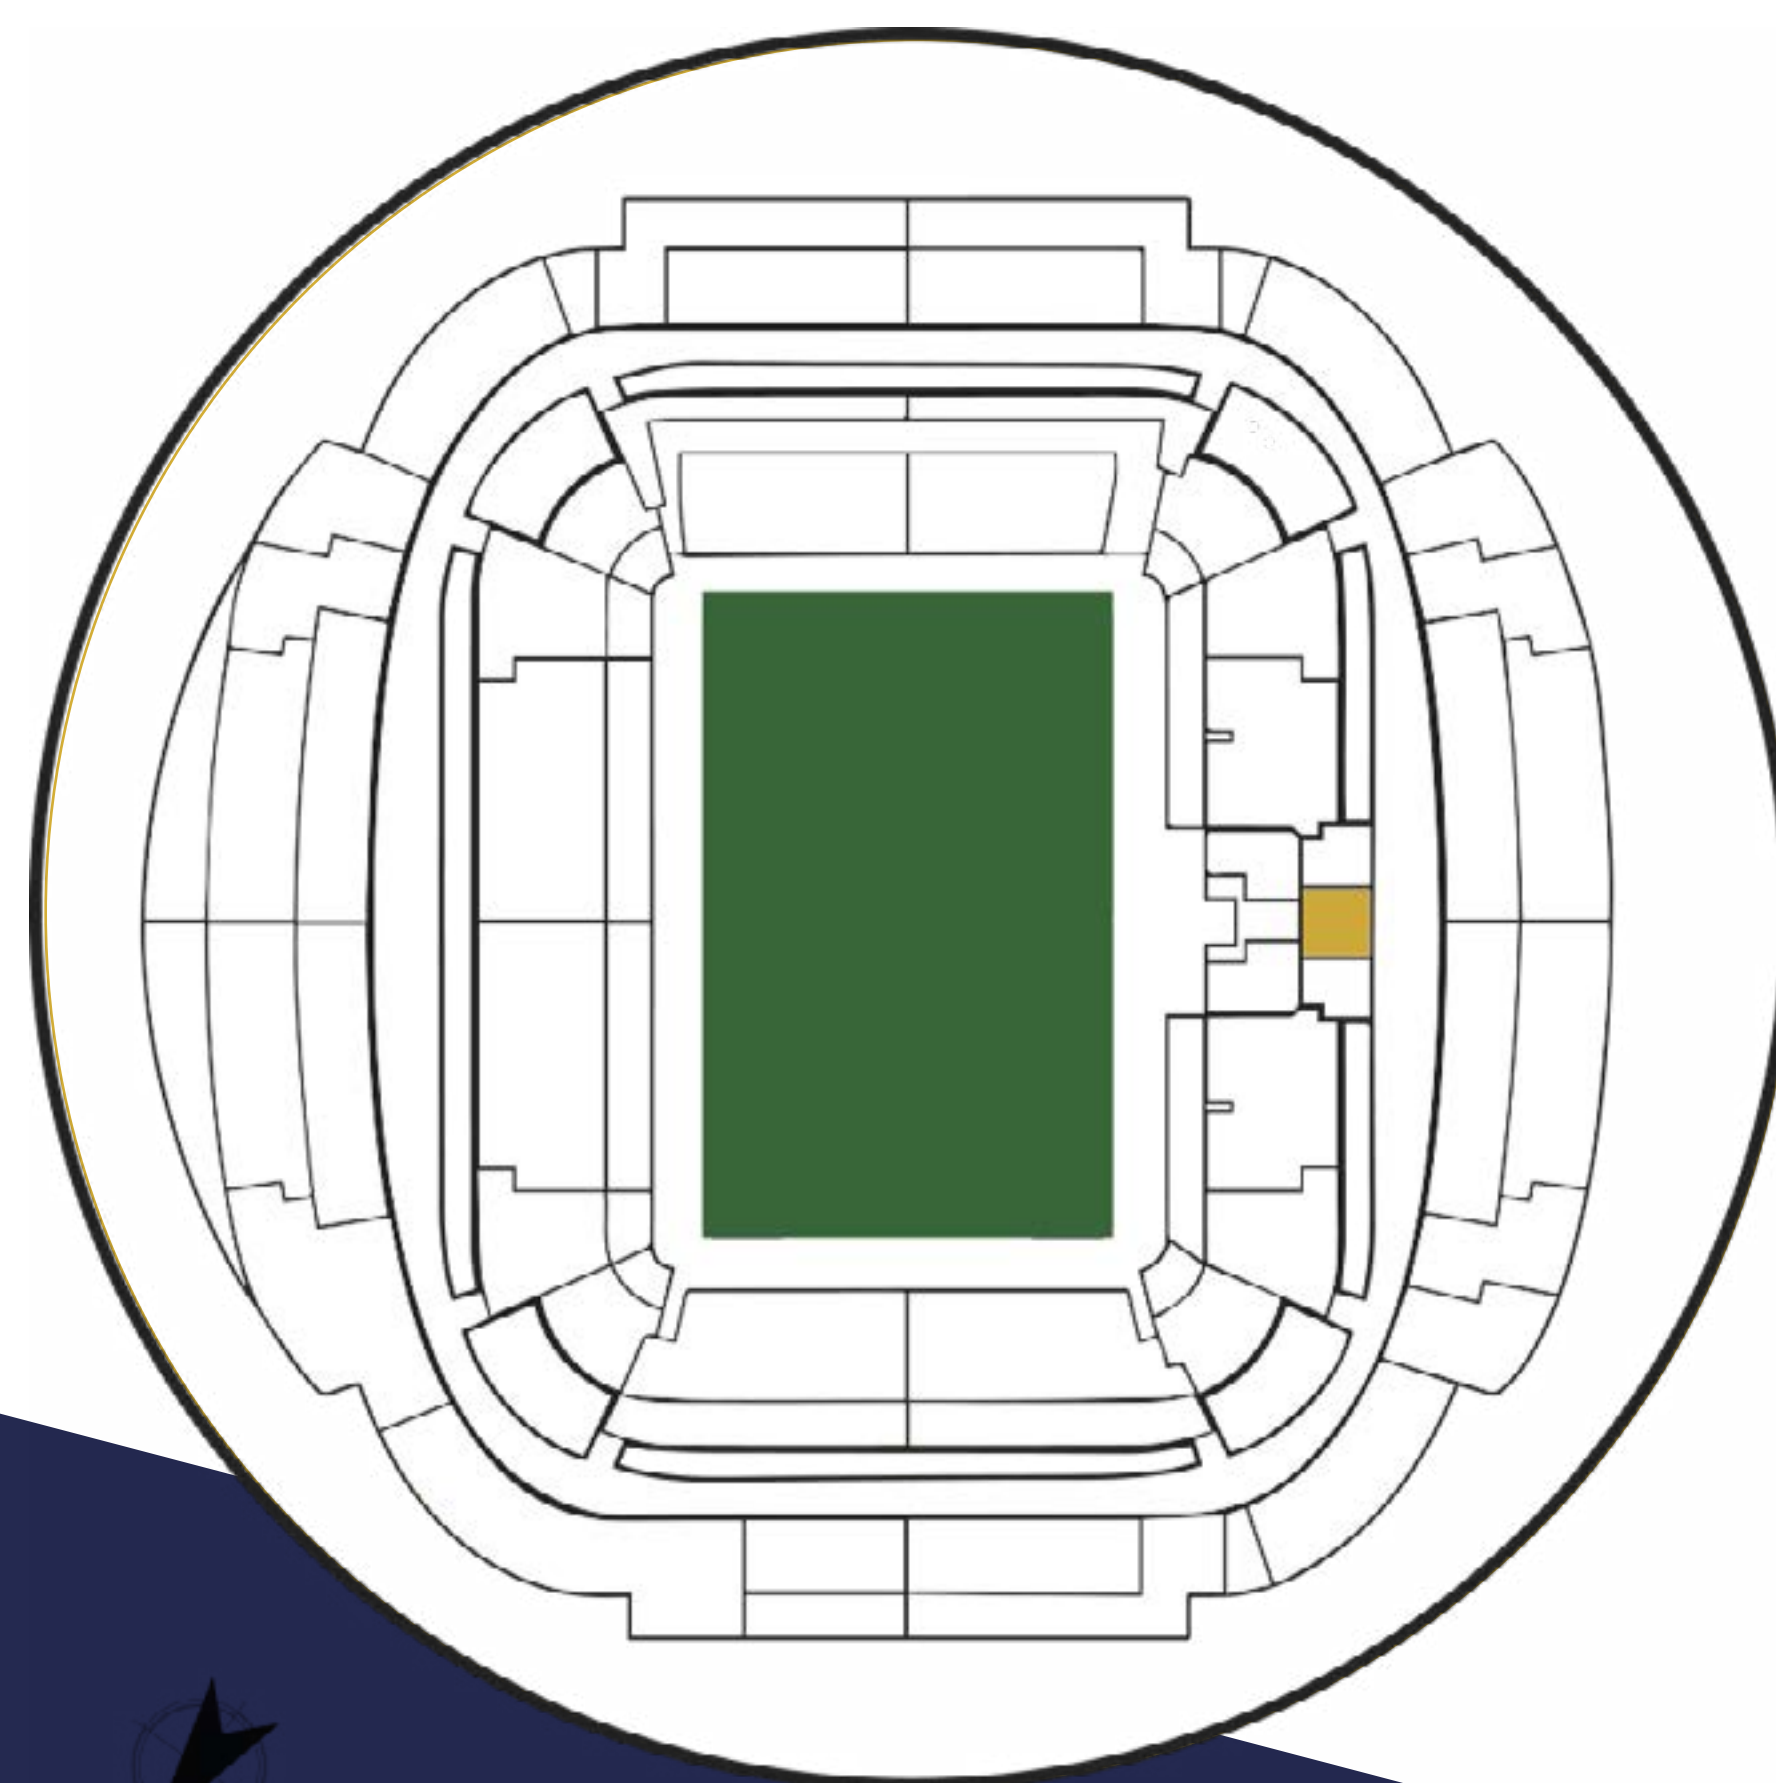

BISTAK

PALCO PRESIDENTZIALA

Reale Arenako lekuri dotoreena 'Palco Presidentziala' da. 150 m² baino gehiagoko azalera du, eta terraza bat, zelaiko lekuri onenean. Palco presidentzialean, nabarmentzekoak dira hura diseinatzeko erabili diren material nobleak eta egurrak. Hitzaldi, cocktail eta oturuntzetarako leku bikaina.