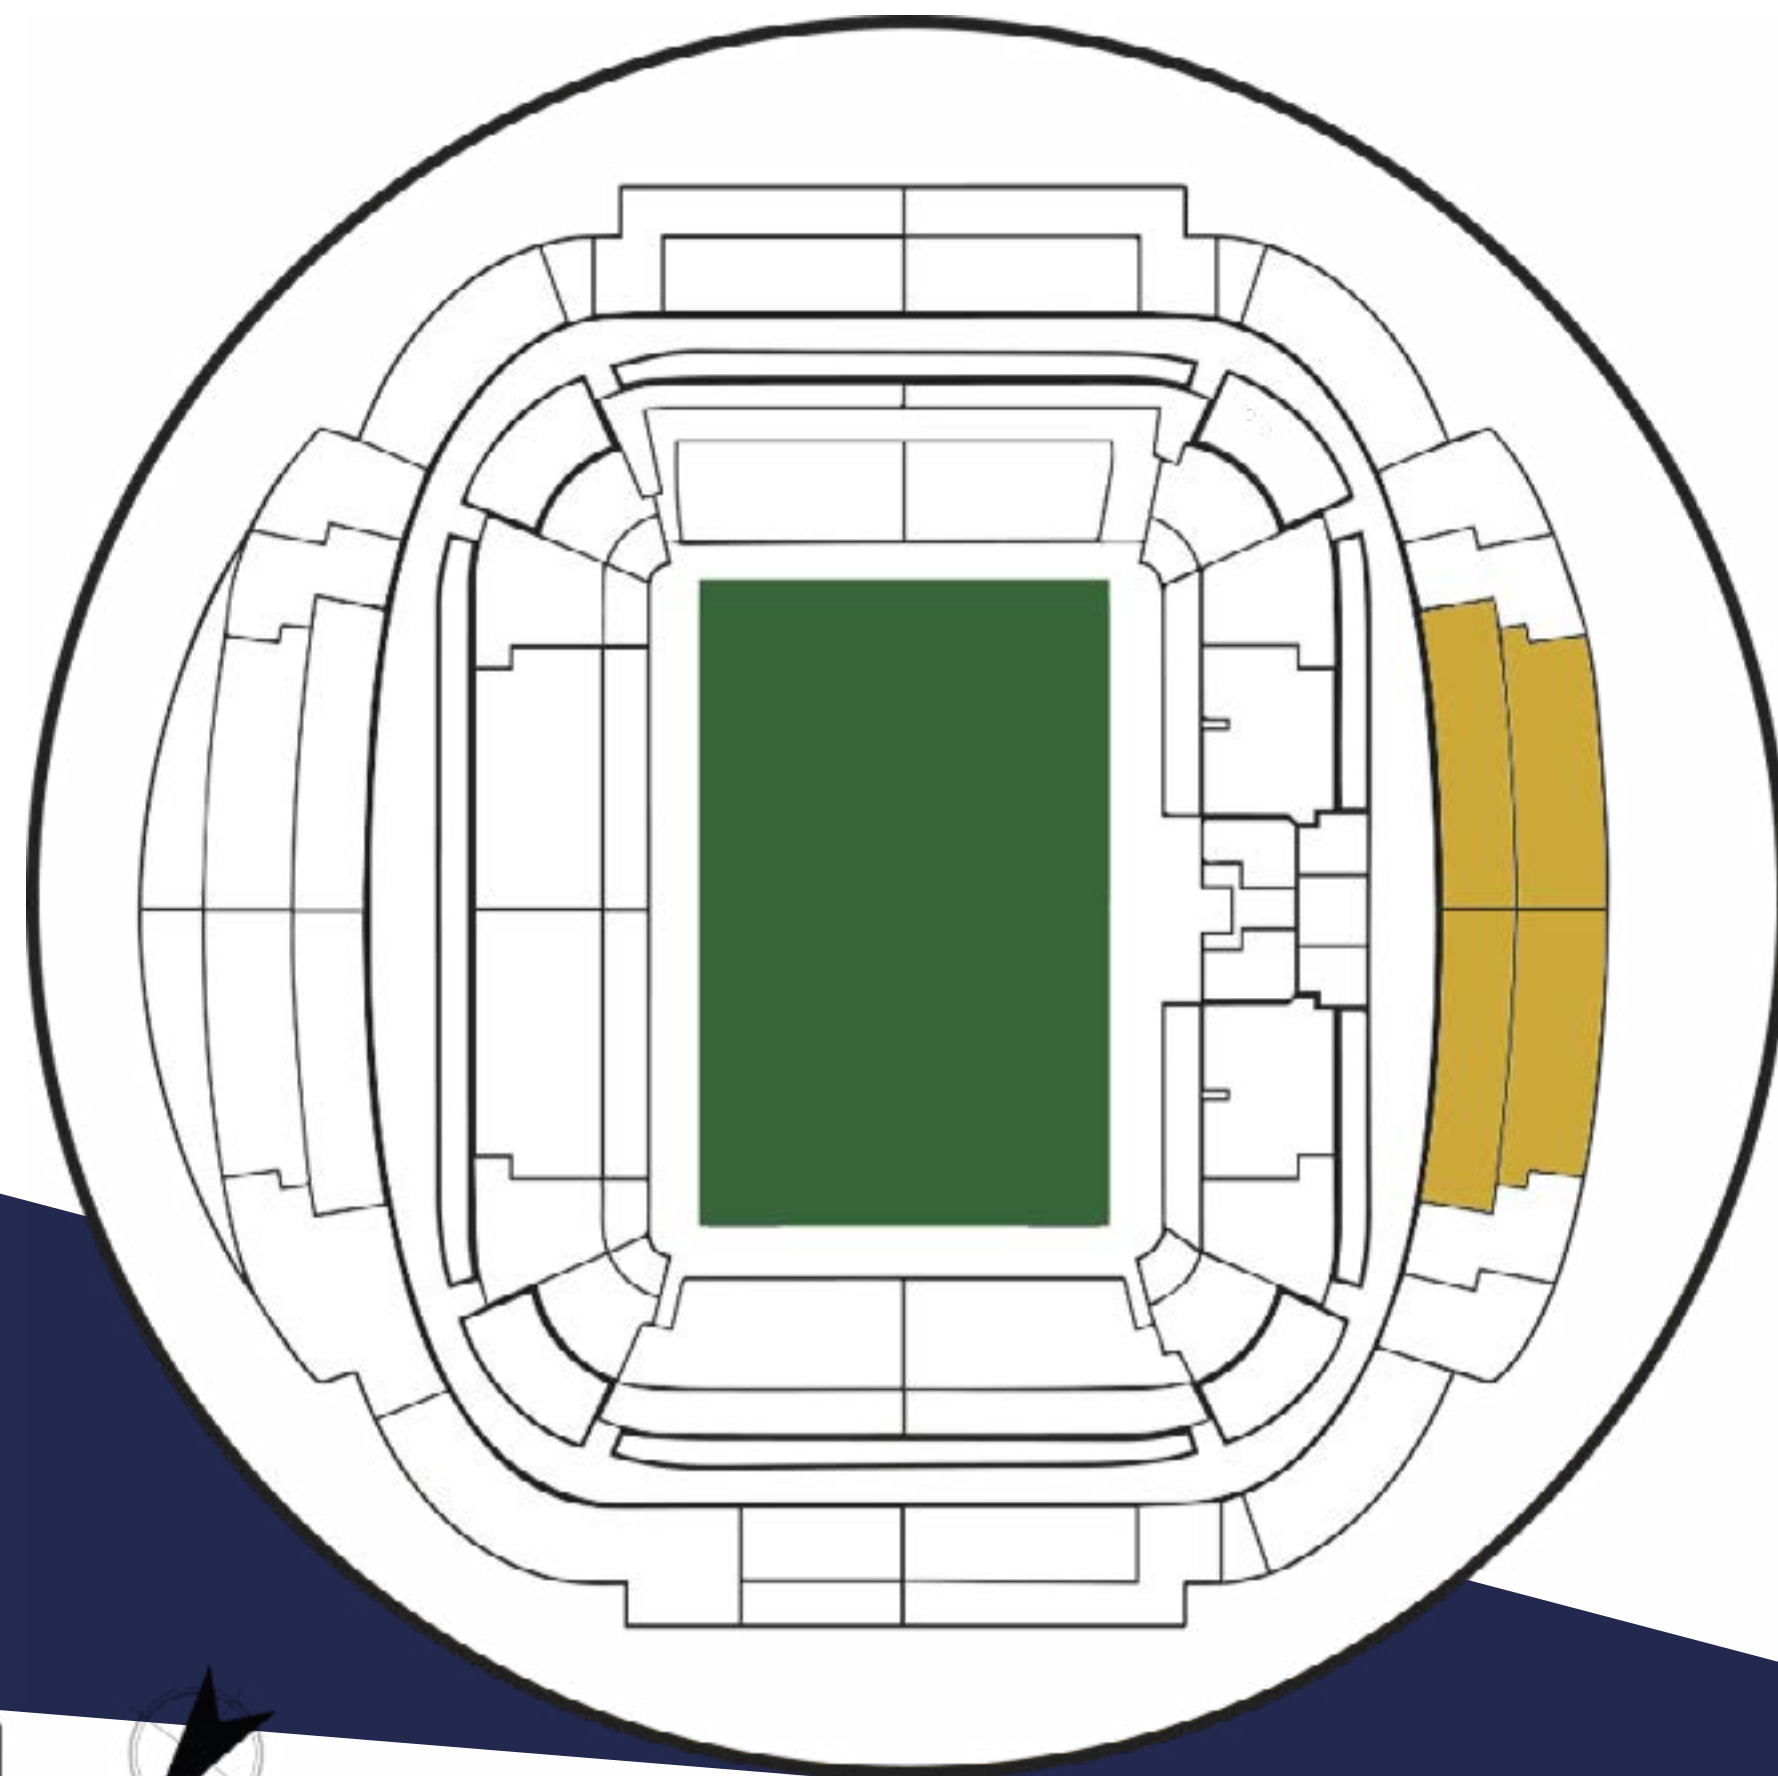

HOSPITALITY 0 ATEA

0 Atea espazioa 230 m2-ko eremu zabala da, ekitaldi handietarako ezin hobea. Espazio hori 625 m2-raino zabal daiteke, besteak beste, azokak ere hartu ahal izateko. Aretoa pertsonalizagarria da, eta ekitaldi mota desberdinetara egokitu daiteke. Sarrera nagusian dago (0 atea), eta, beraz, irisgarria da bai estadioan sartzeko bai estadiotik irteteko.