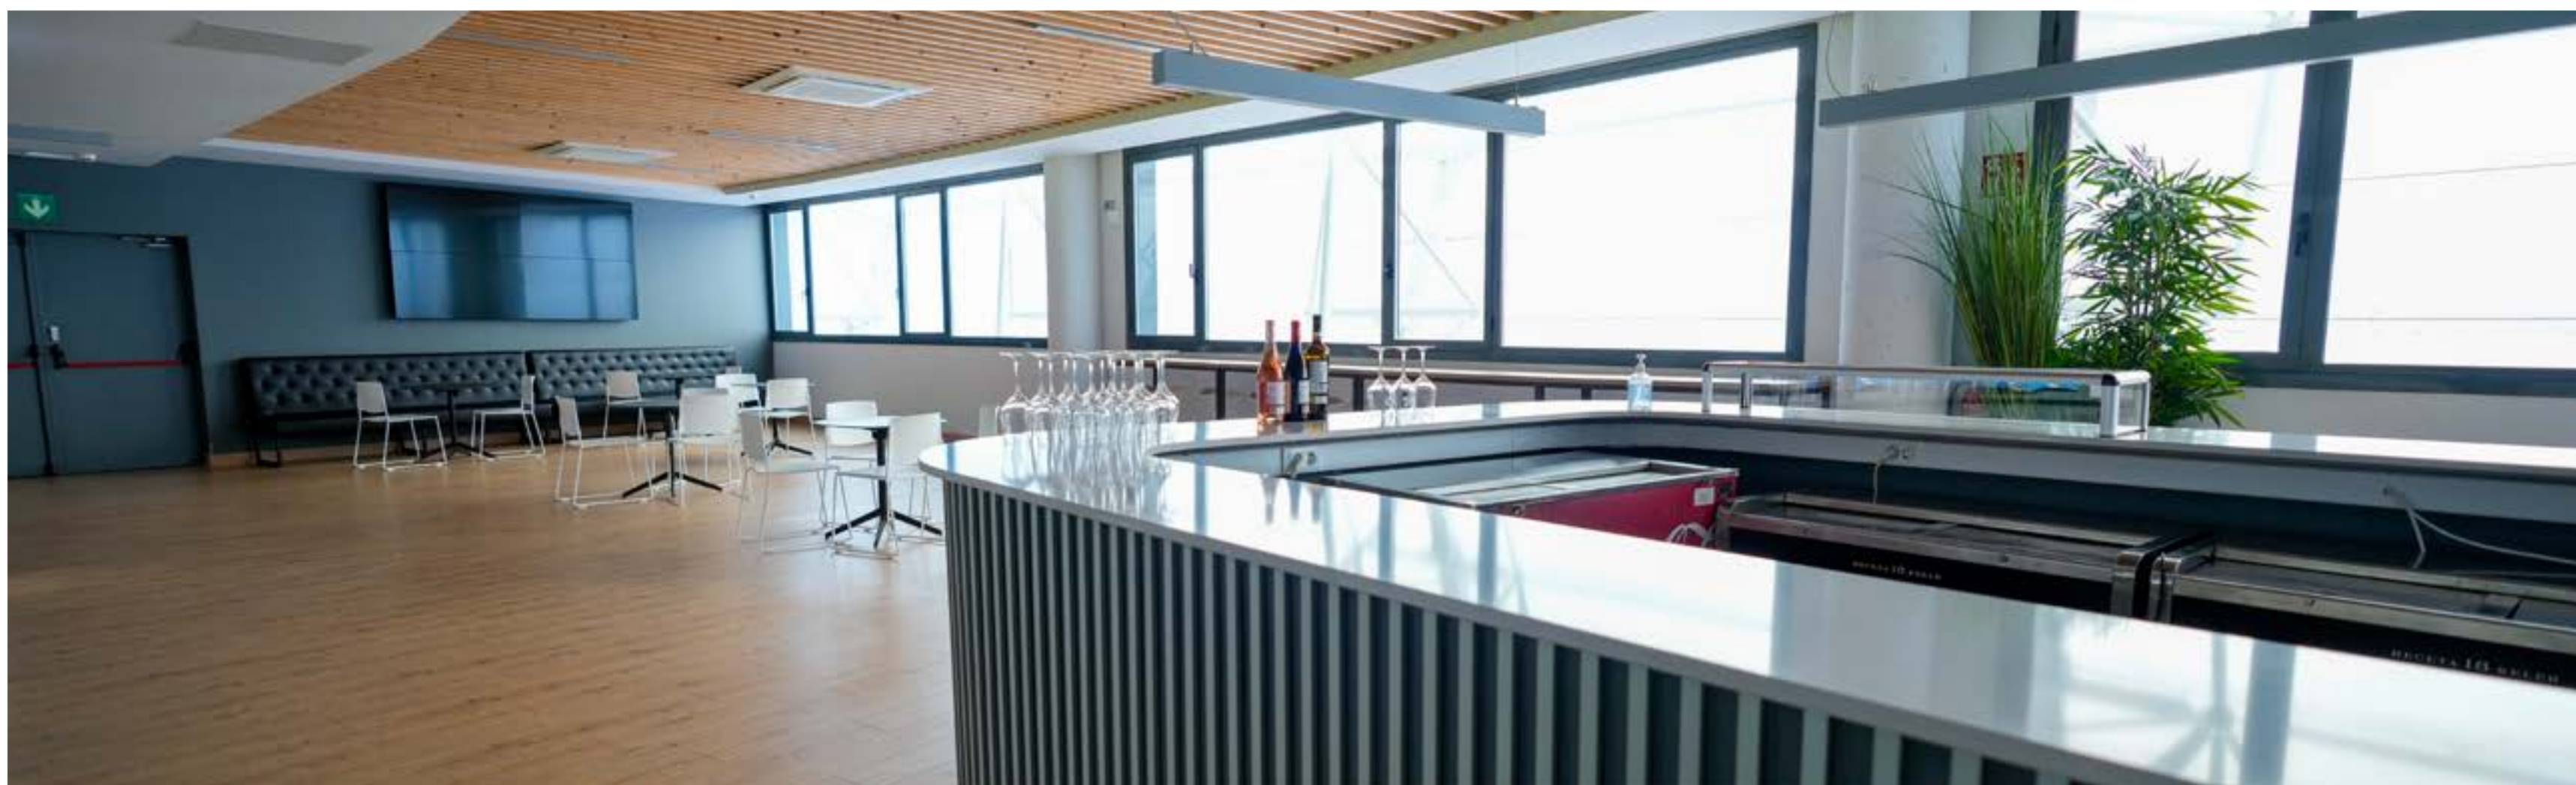

KORNER

HOSPITALITY eraztunaren izkinetan kokatuta eta bista pribilegiatuekin, gure kornerretan eta bertako espazio kristaldun eta terrazadunetan Realaren esentzia arnasten da; Zubieta, Atotxa, Ondarreta eta Anoeta. Goza ezazu argi naturalaz eta berdegunearen ikuspegiez, zure gonbidatu guztiak etxean bezala sentiaraziz.