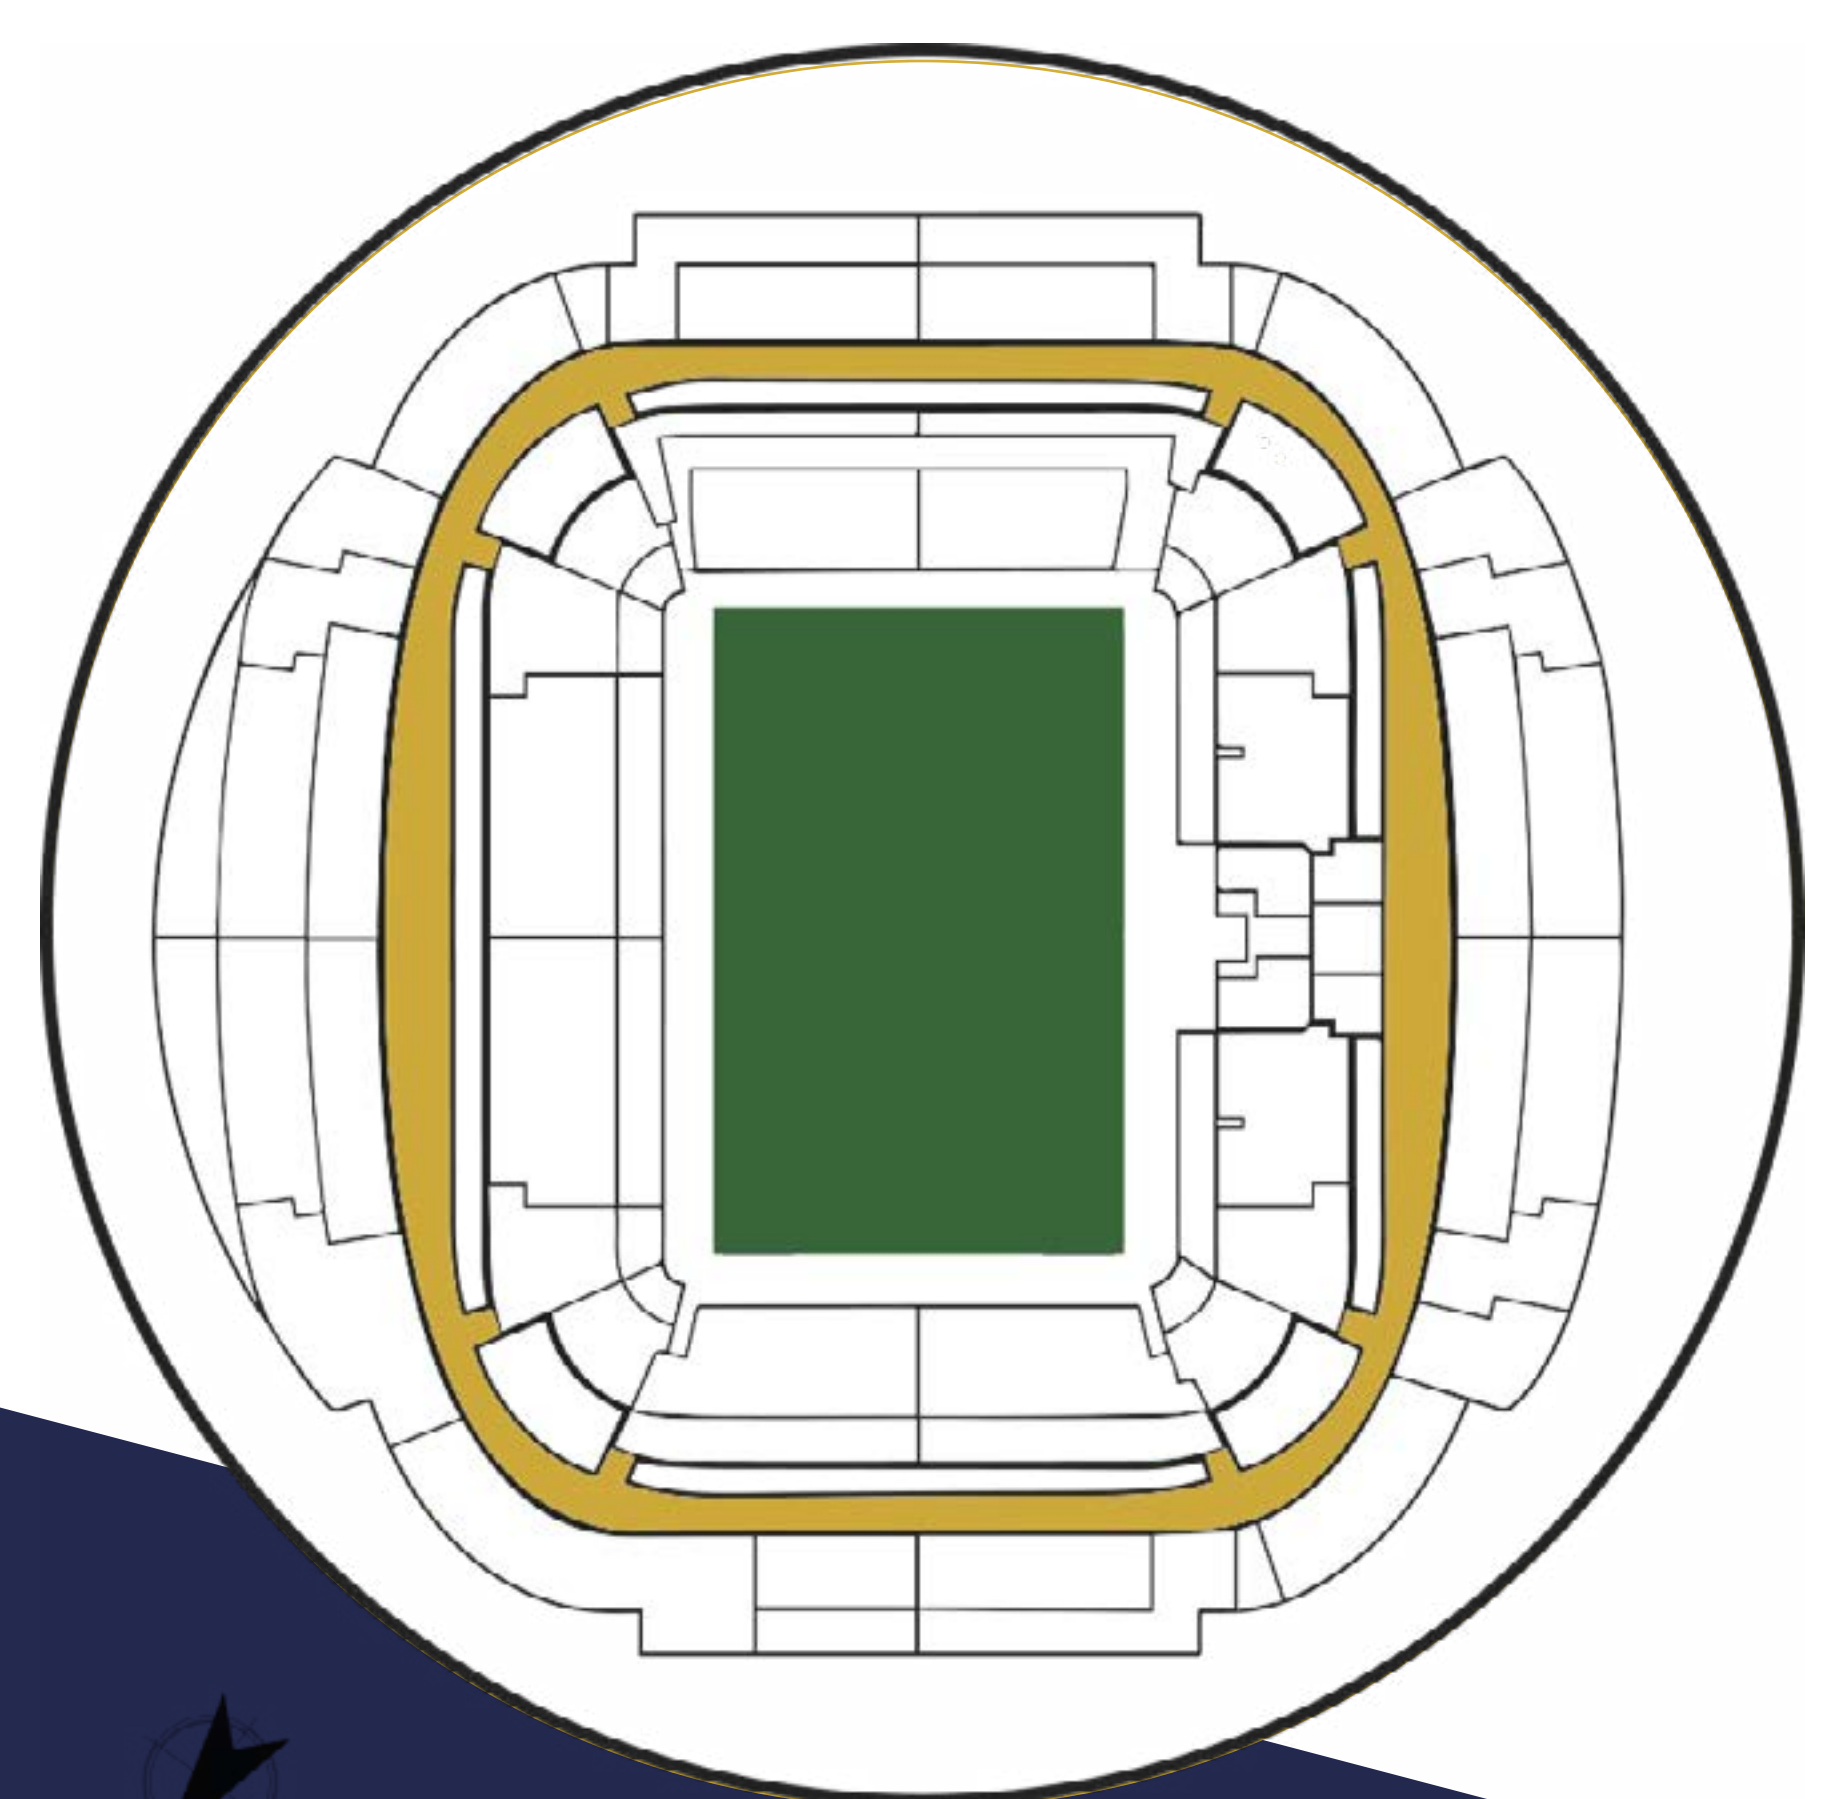

EDUKIERA
6 - 14 p.

AZALERA
15 - 40 m²

CATERING

LAGUNTZA

APARKALEKUA

IRISGARRI

WIFI

AURKEZPENA

BISTAK