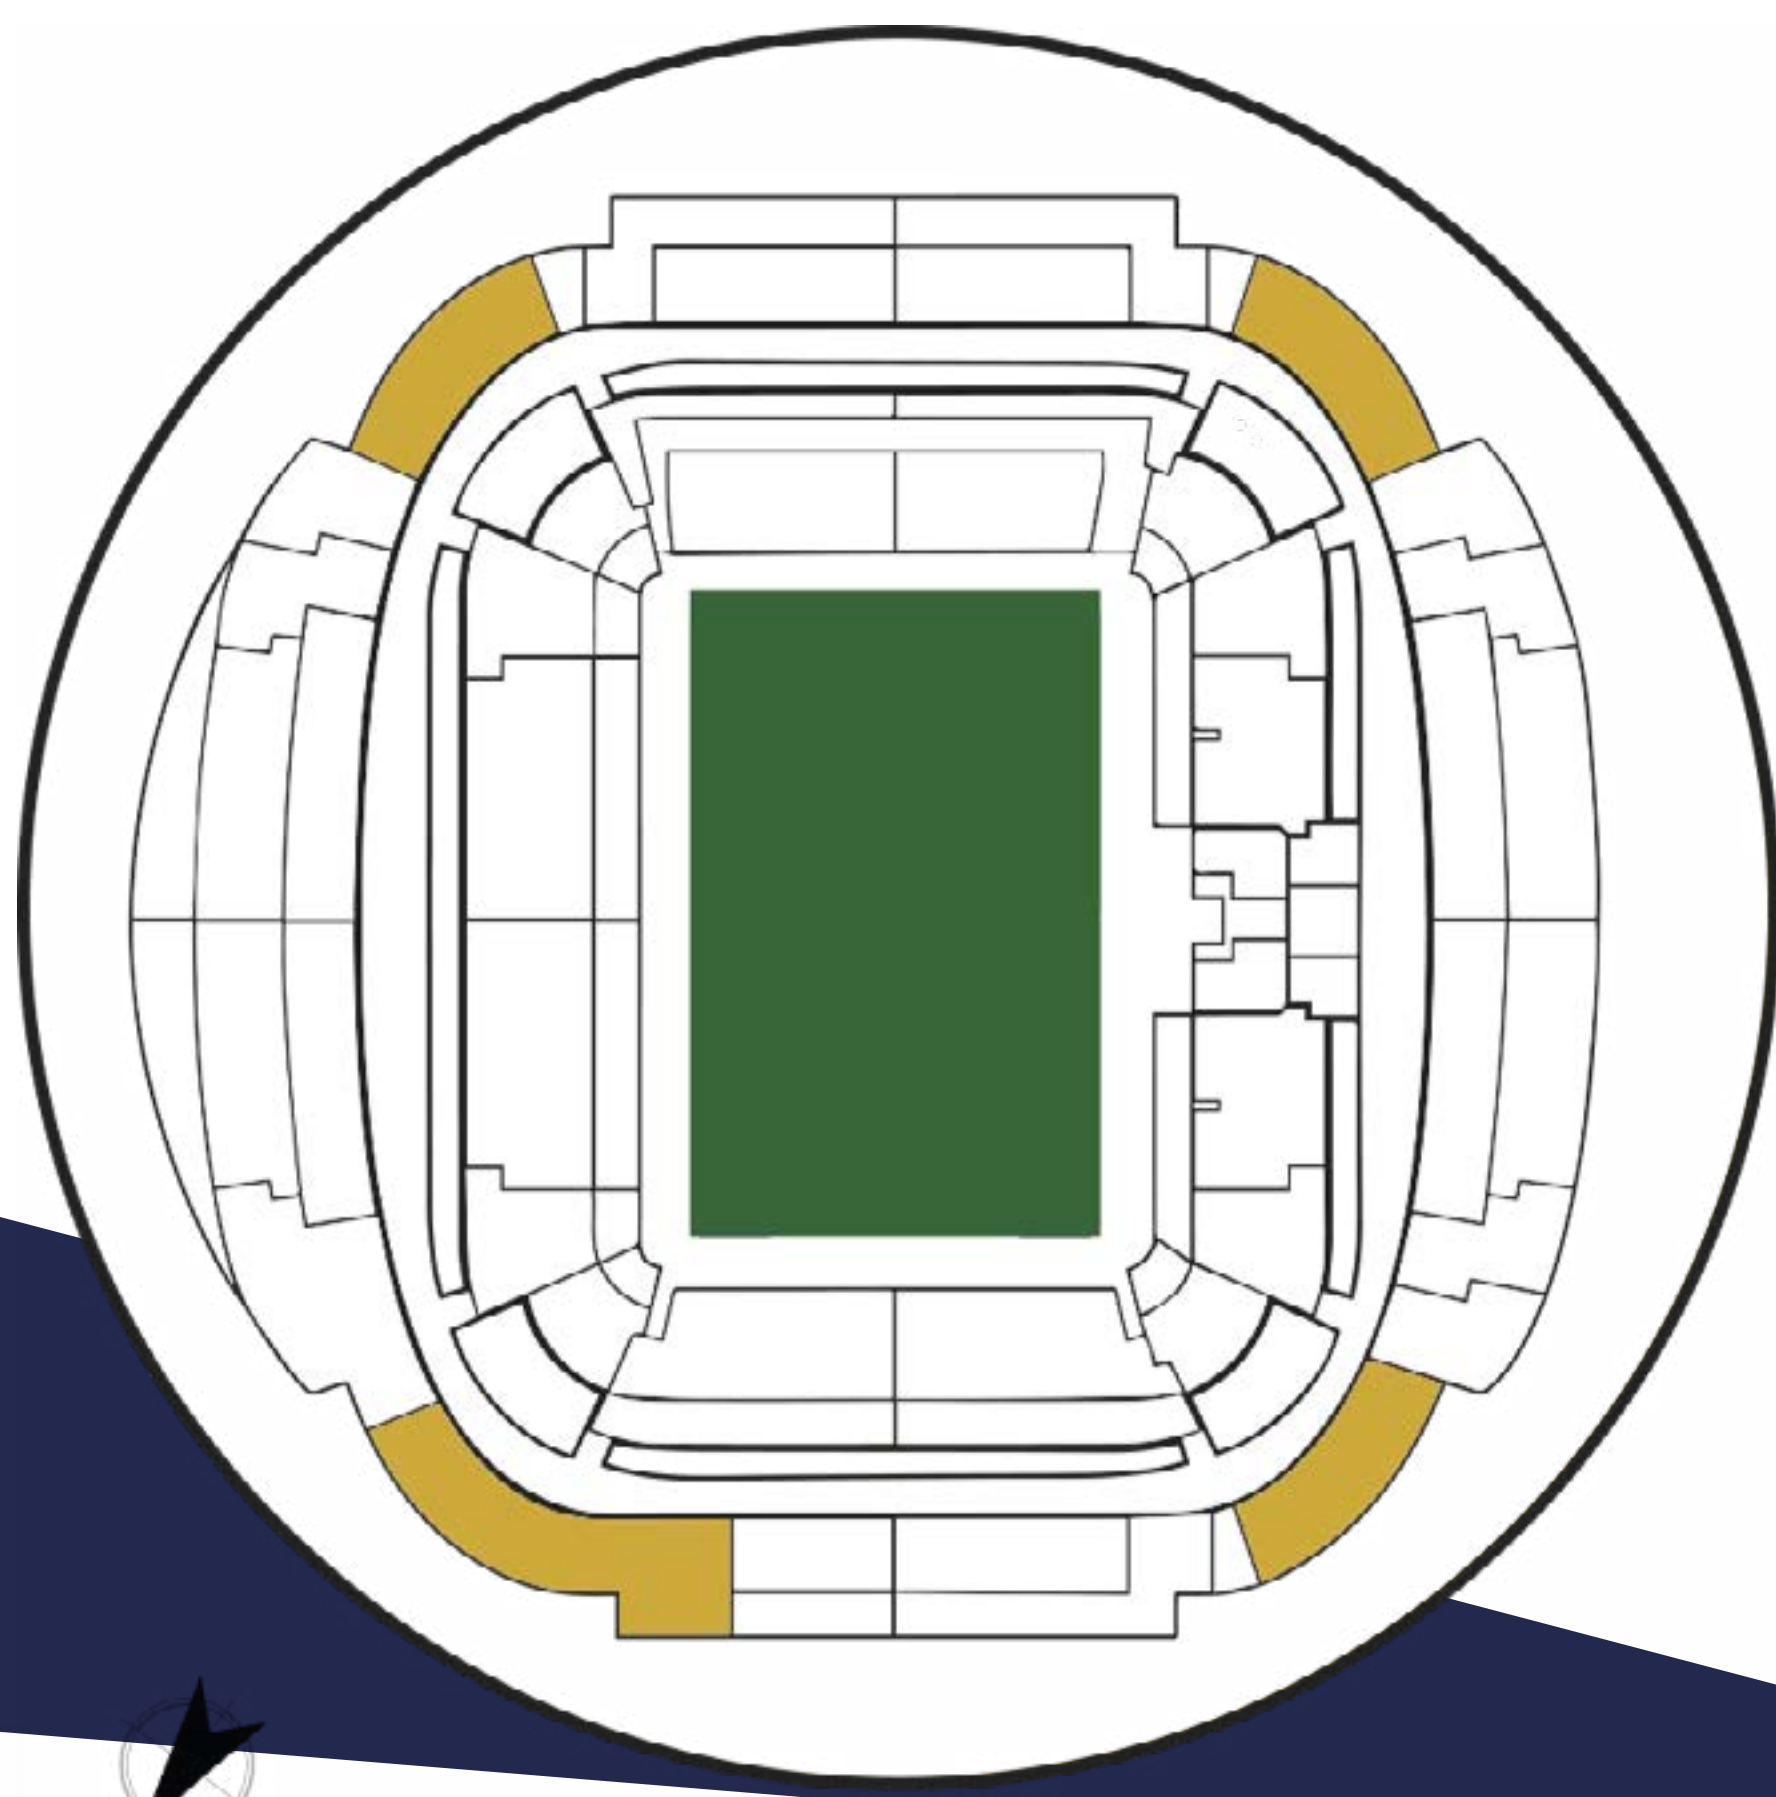

TERRAZA

Reale Arenako goiko aldean kokatuta, aire zabaleko terrazek, aparteko ikuspegiekin, nahi duzun ekitaldia hartuko dute urteko hilabeterik epelenetan. Gozatu Reale Arenaz inoiz ikusi ez duzun bezala, eta txunditu zure gonbidatuak inondik ere imajinatzen ez zuten espazio batekin.

EDUKIERA
250 p.

AZALERA
280 m²

CATERING

LAGUNTZA

APARKALEKUA

IRISGARRI

WIFI

BISTAK