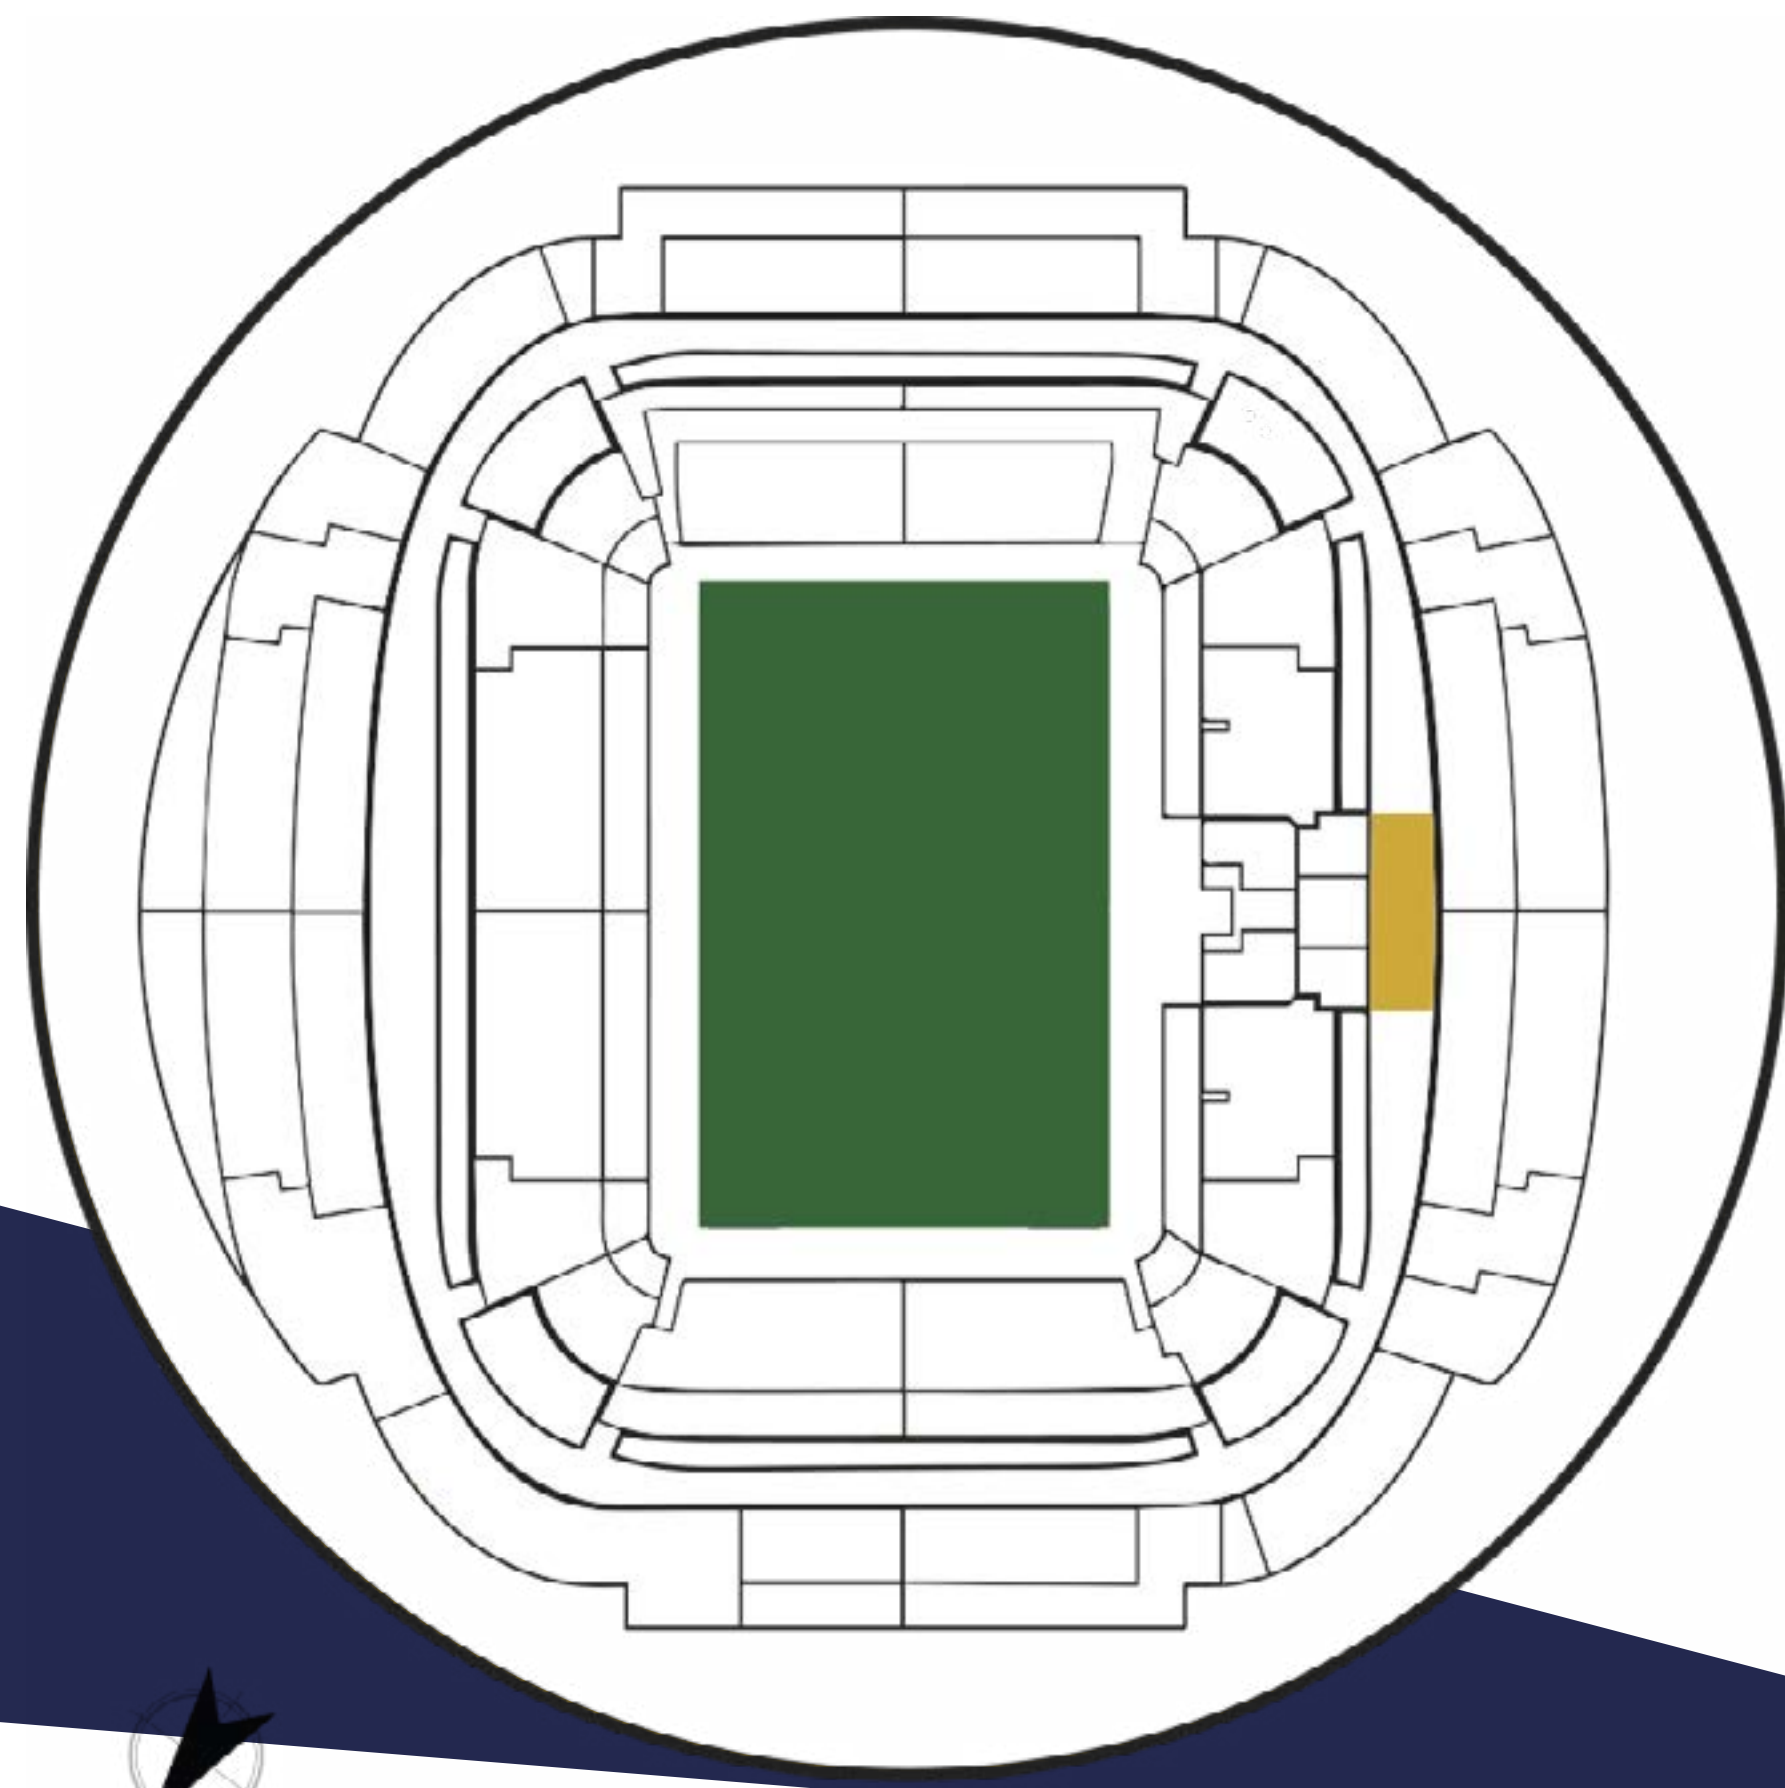

Prensa aretoaren ondoan dagoen espazioa. Handia eta formatu karratukoa, partida egunetan eremu misto bihurtzen da, non hedabideek protagonistekin jartzen diren harremanetan. Espazio honen polifuntzionaltasunak era askotako ekitaldiak egiten laguntzen du, ekitaldi bakoitzari ikuspegi dotore, soil edo/eta apurtzailea emateko aukerarekin. Kristalezko gortina handi batek 'fusionatu' egiten ditu espazio hori eta berdegunerako irteerako tunela.