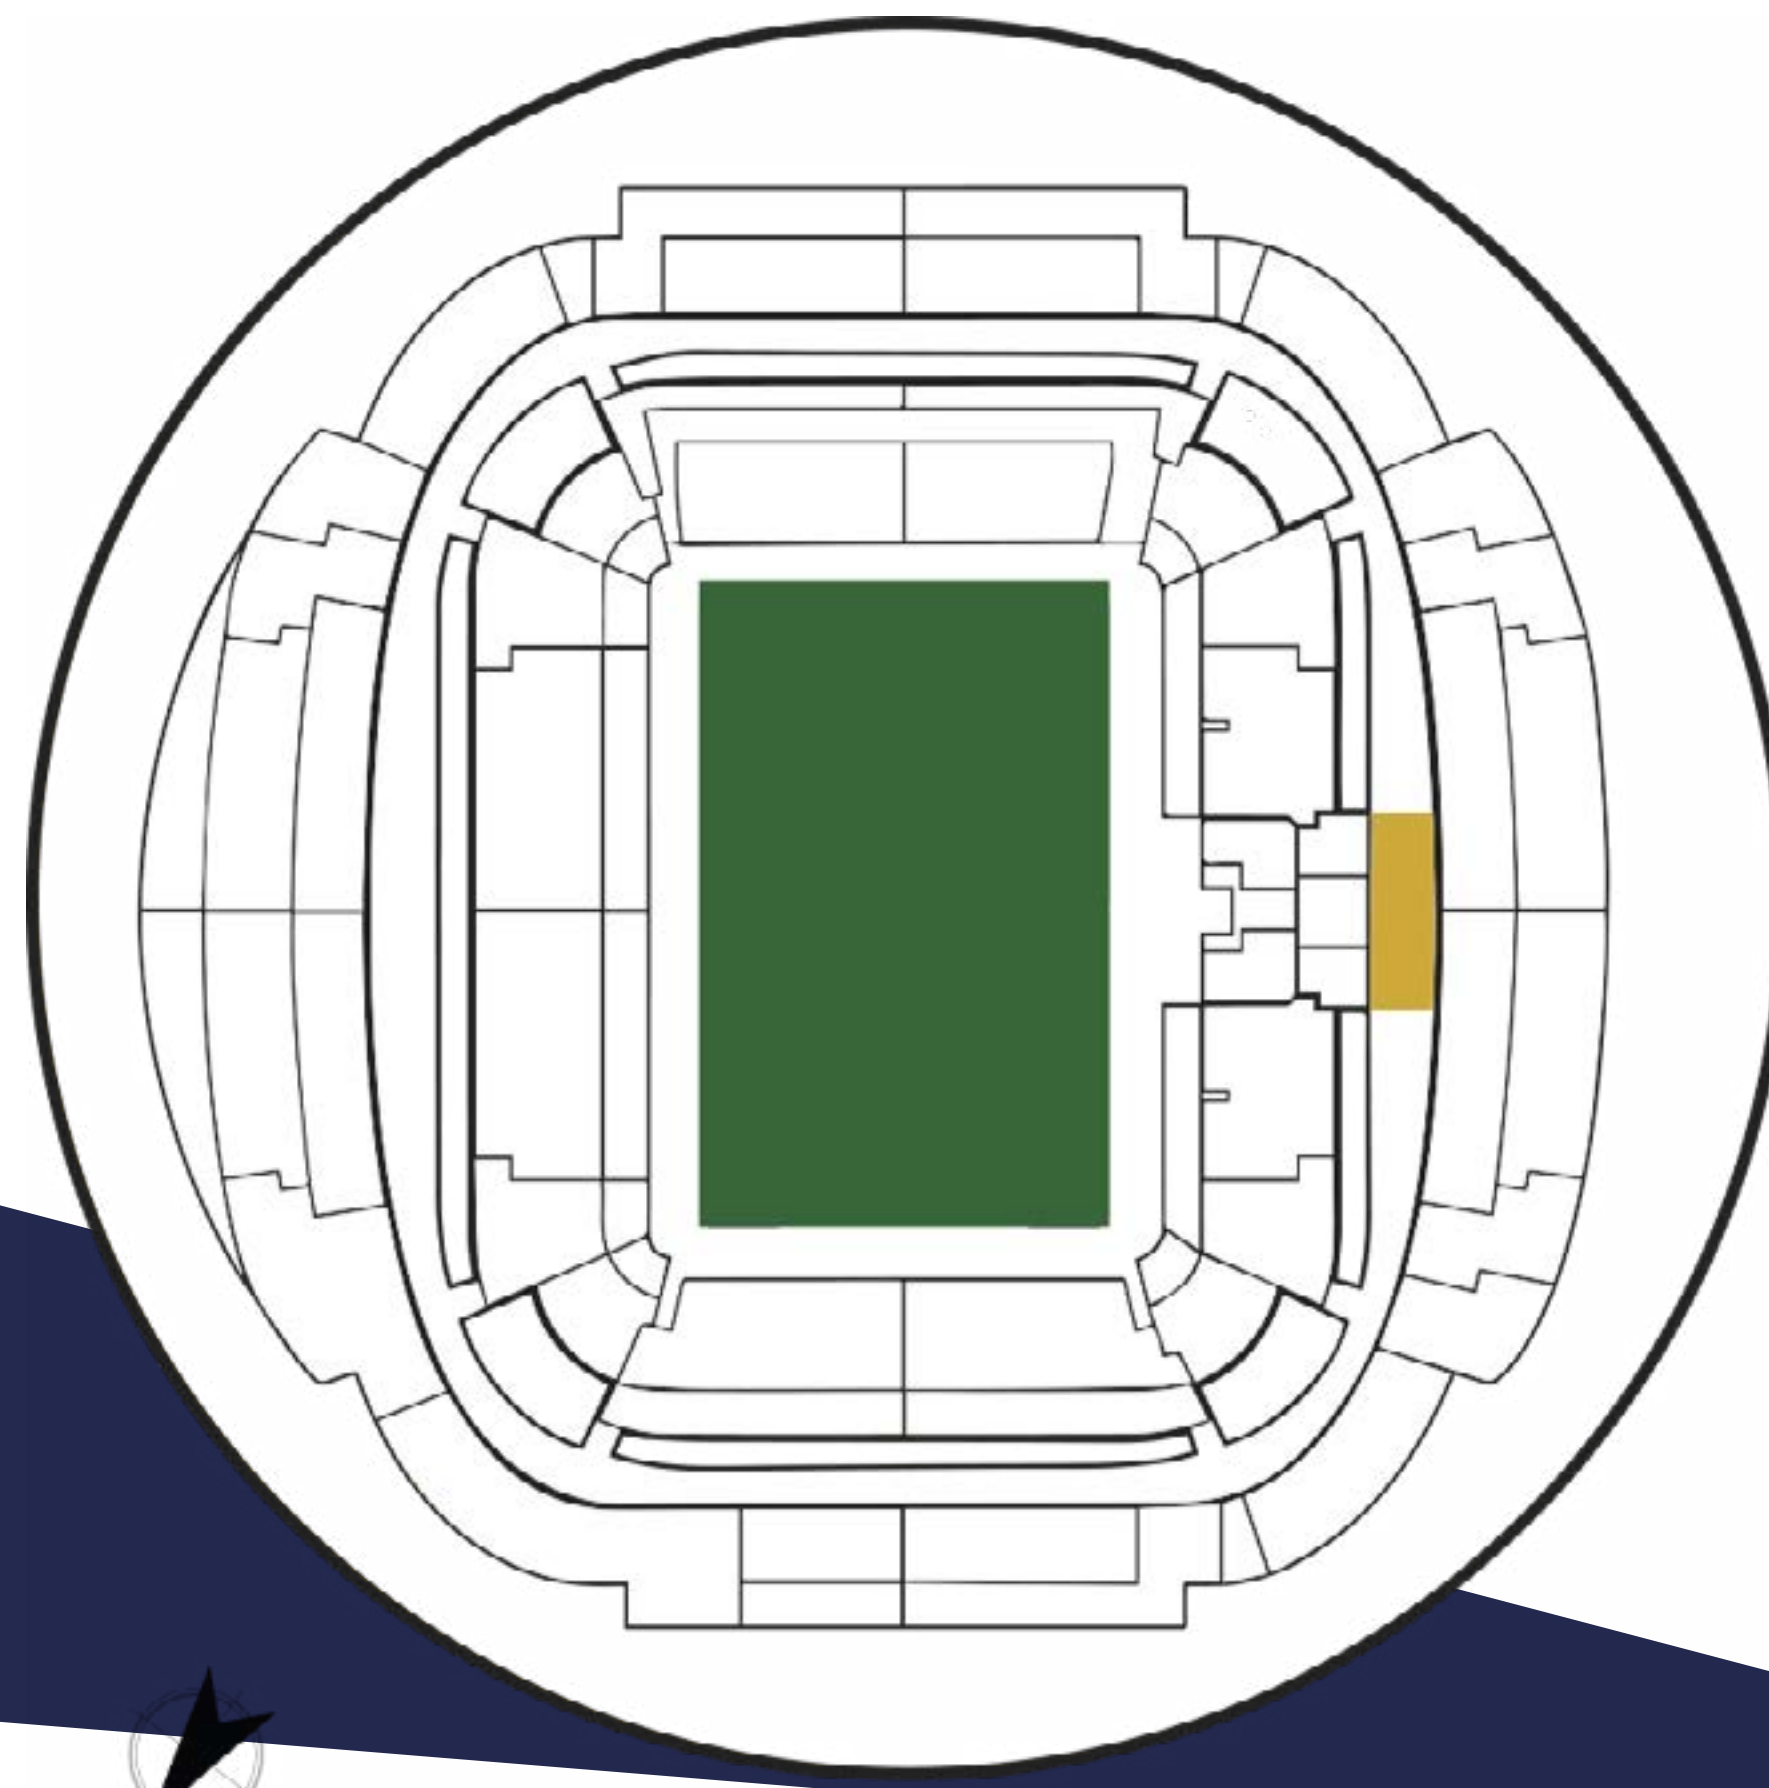

AUDITORIUMA

Hitzaldiak, aurkezpenak, inaugurazioak, etab. Reale Arenako auditorium berriaren gaitasun multifuntzionalari esker, askotariko ekitaldiak antola daitezke bertan. Estilo klasiko eta berritzailea nahasten dituen diseinu batekin, gure auditoriumak 300 metro karratuko espazio erdizirkular bat du, non 160 pertsona baino gehiago sartzen diren.

EDUKIERA
163 p.

AZALERA
273 m²

CATERING

LAGUNTZA

APARKALEKUA

IRISGARRI

WIFI

AURKEZPENA

MEDIA CENTER PRENTSA ARETOA

Reale Arenako espaziorik mediatikoenetako bat da. Gure prentsa aretoa, duela gutxi eraberritu dena, prentsaurrekoen agertoki nagusia da, zirkuluerdi baten forma du, eta ehun bat lagun eserita hartzeko edukiera. Gure 'media center' punta-puntakoa da teknologian eta ikus-entzunezko osagarrietan, aurkezpenak eta lan bilerak neurrira egiteko aproposa.