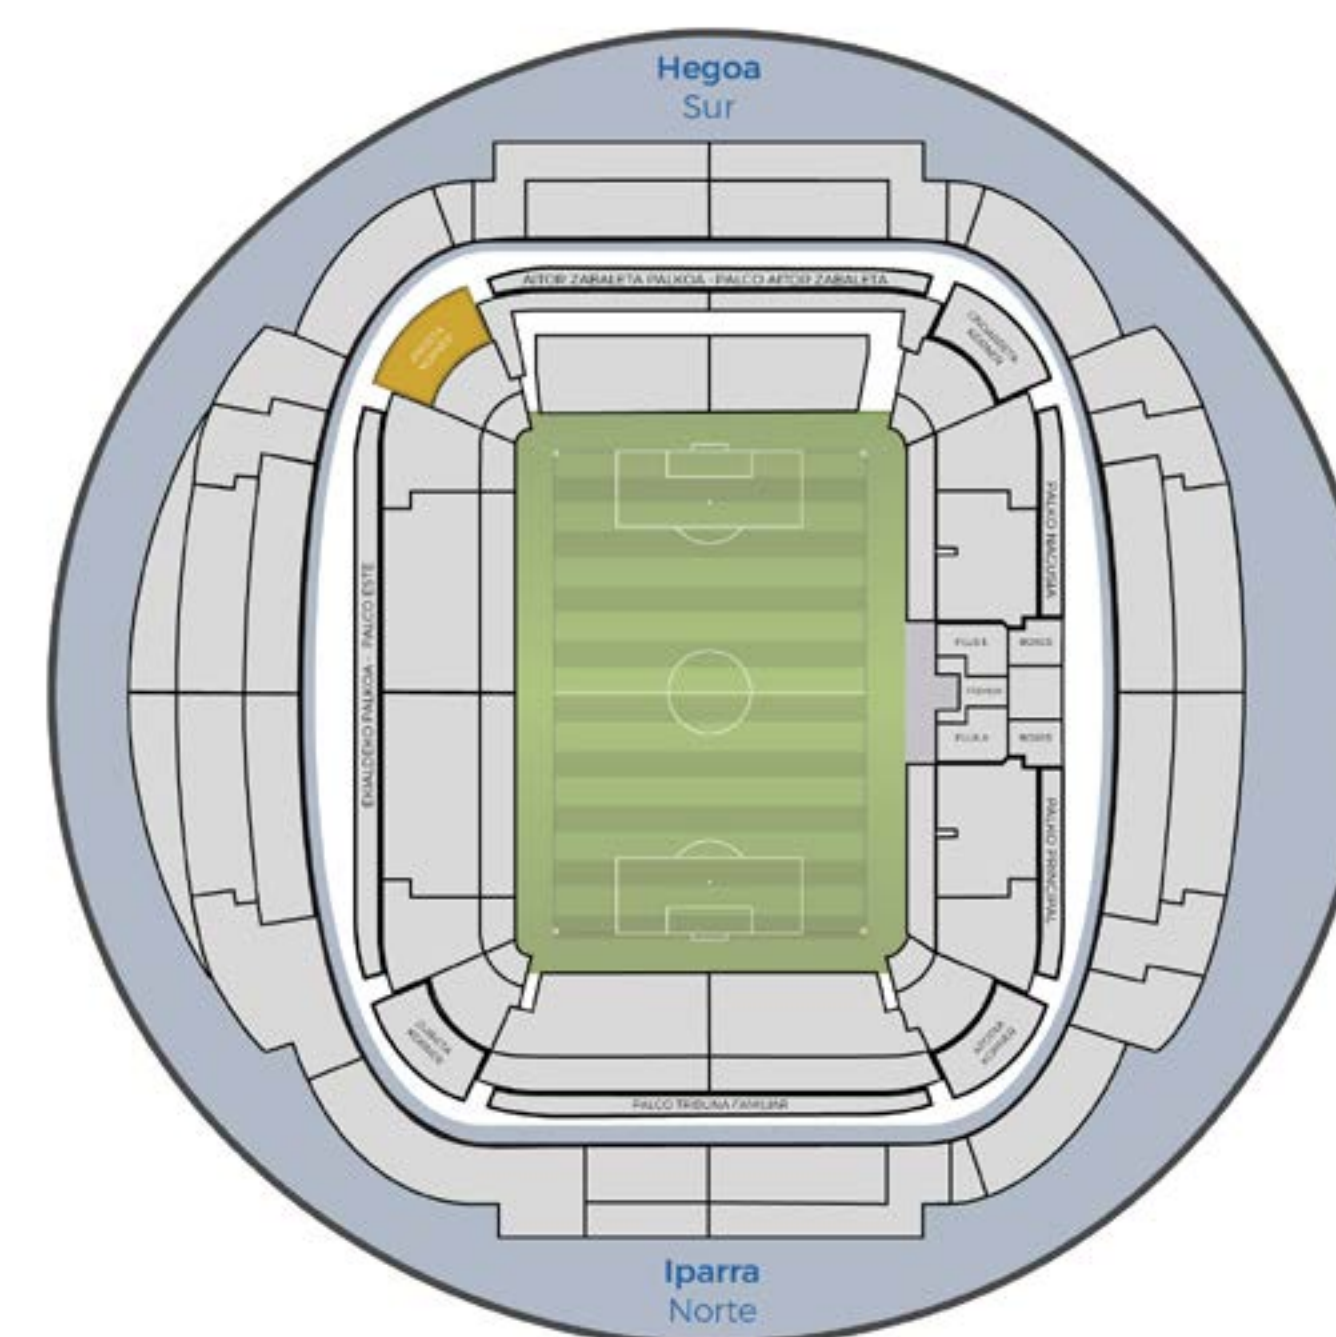

### ESKLUSIBOTASUNA ETA 'AD HOC' MENUAK

Anoeta Kornerra Aitor Zabaleta Tribunaren diagonaletako batean dago; beraz, handik sentitu eta bizi ahal izango duzu horrelako harmaila berezi batean sortzen den giro itzela, eta, erdi bana, kontzeptu gastronomiko paregabea sozializatu eta gozatu.

# ESERLEKUA kornera anoeta

Ekialdeko Tribunaren alboan dago, Aitor Zabaleta harmailaren ondoan, eta eserleku bigungaridunak ditu, eta zelaiaren bista diagonal polita. Espazio komuna 140 pertsonarentzat da. 5 partidatan menu berezi bat zerbitzatu da, eta 'ad hoc' menu bat, aurkariaren edo efemeridearen arabera.

## ZABALETA TRIBUNAREN ETA TRIBUNA NAGUSIAREN ARTEAN

Reale Arenako lau kornerei esleitutako espazioak Realaren jokaleku izan diren lau zelaien sinbolo dira. Ondarreta Kornerra Aitor Zabaleta Tribunaren diagonaletako batean dago; beraz, handik sentitu eta bizi ahal izango duzu horrelako harmaila berezi batean sortzen den giro itzela, eta, erdi bana, paregabea sozializatu eta gozatu.