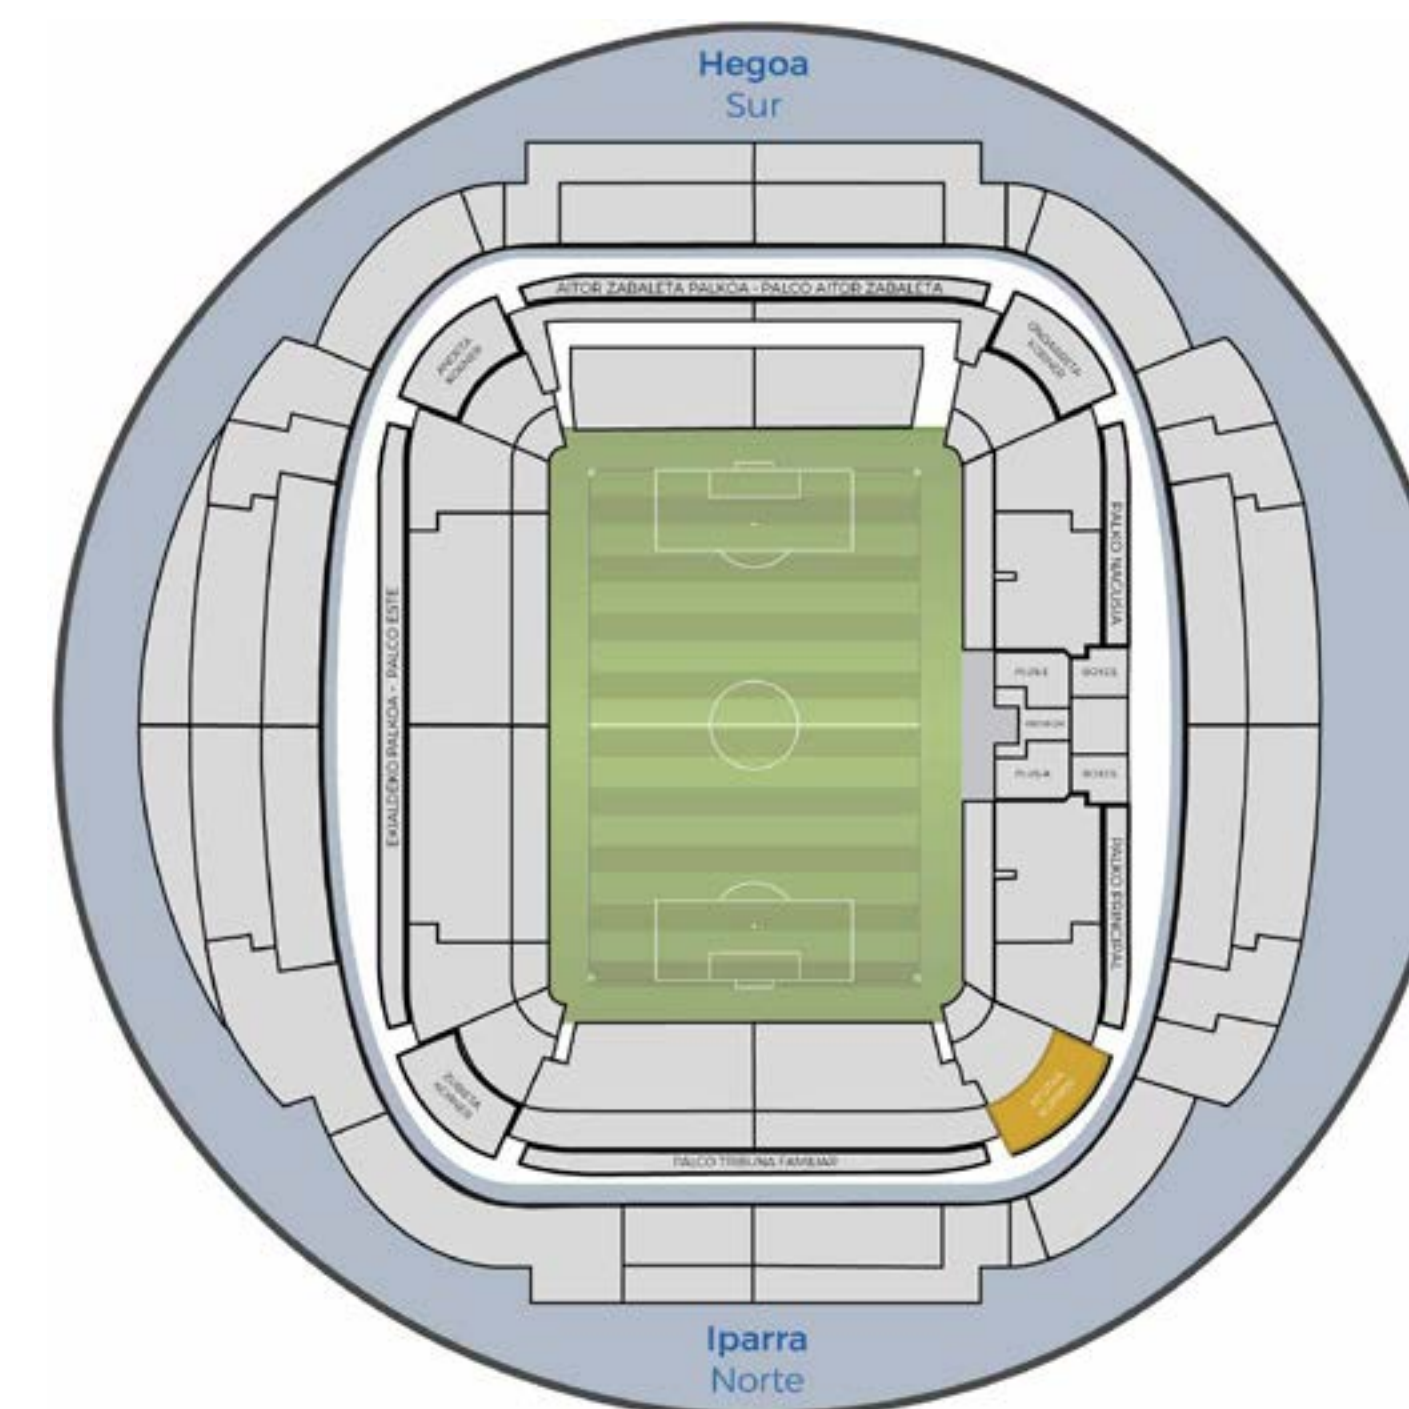

ESERLEKUA ardotegia

ARDO DASTAZERIK ONENA

Ardo ona maite dutenentzat. Ardotegia, sortu berri dena, espazio modernoa eta dotore apaindutakoa da. Han dastatu ahal izango dituzu ardorik onenak, gure produktu gastronomikoak dastatzen dituzun bitartean. Zelaiaren beste panoramika bat. Merezi du bisitatzea.