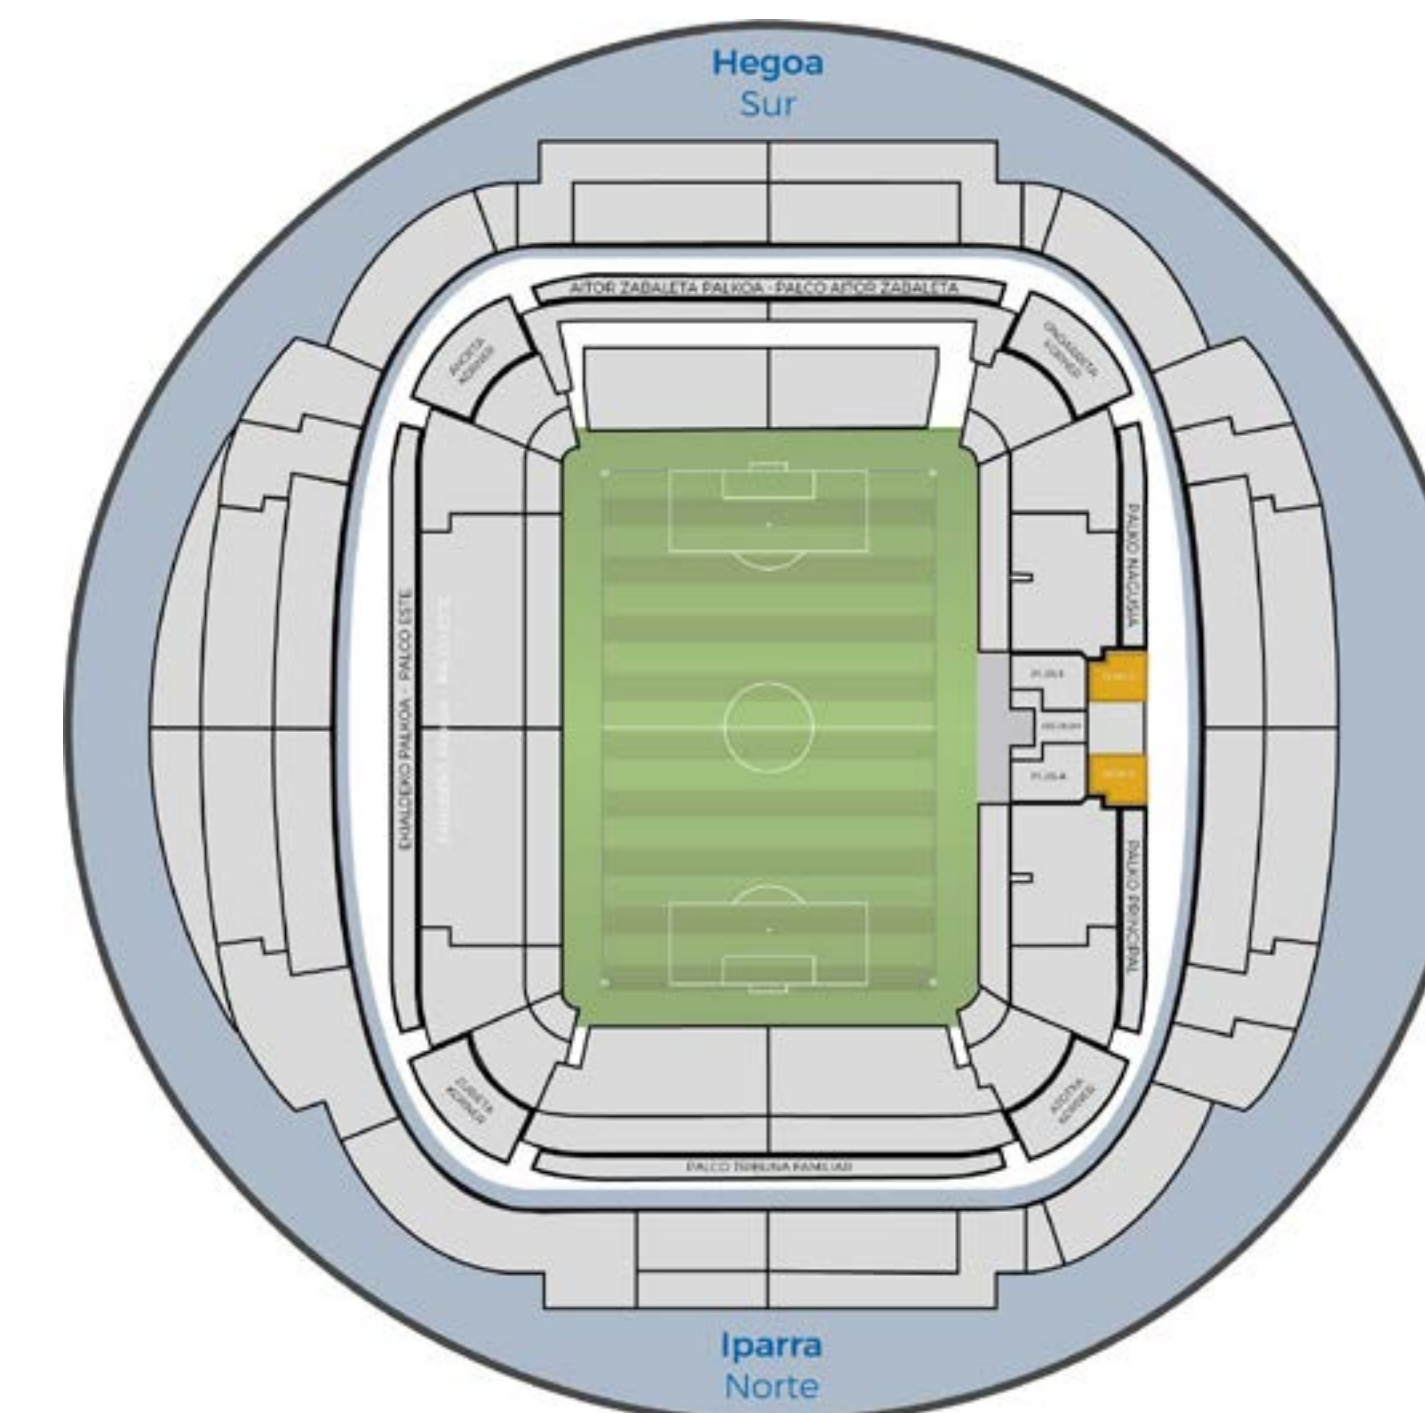

E S E R L E K U A boxak

Reala animatzeko beste modu bat. Bizi ezazu esperientzia integrala zelaiaren kokapenik deigarrietik, Palko Presidentzialaren alboan. Eserleku indibidualez osatuta dago.