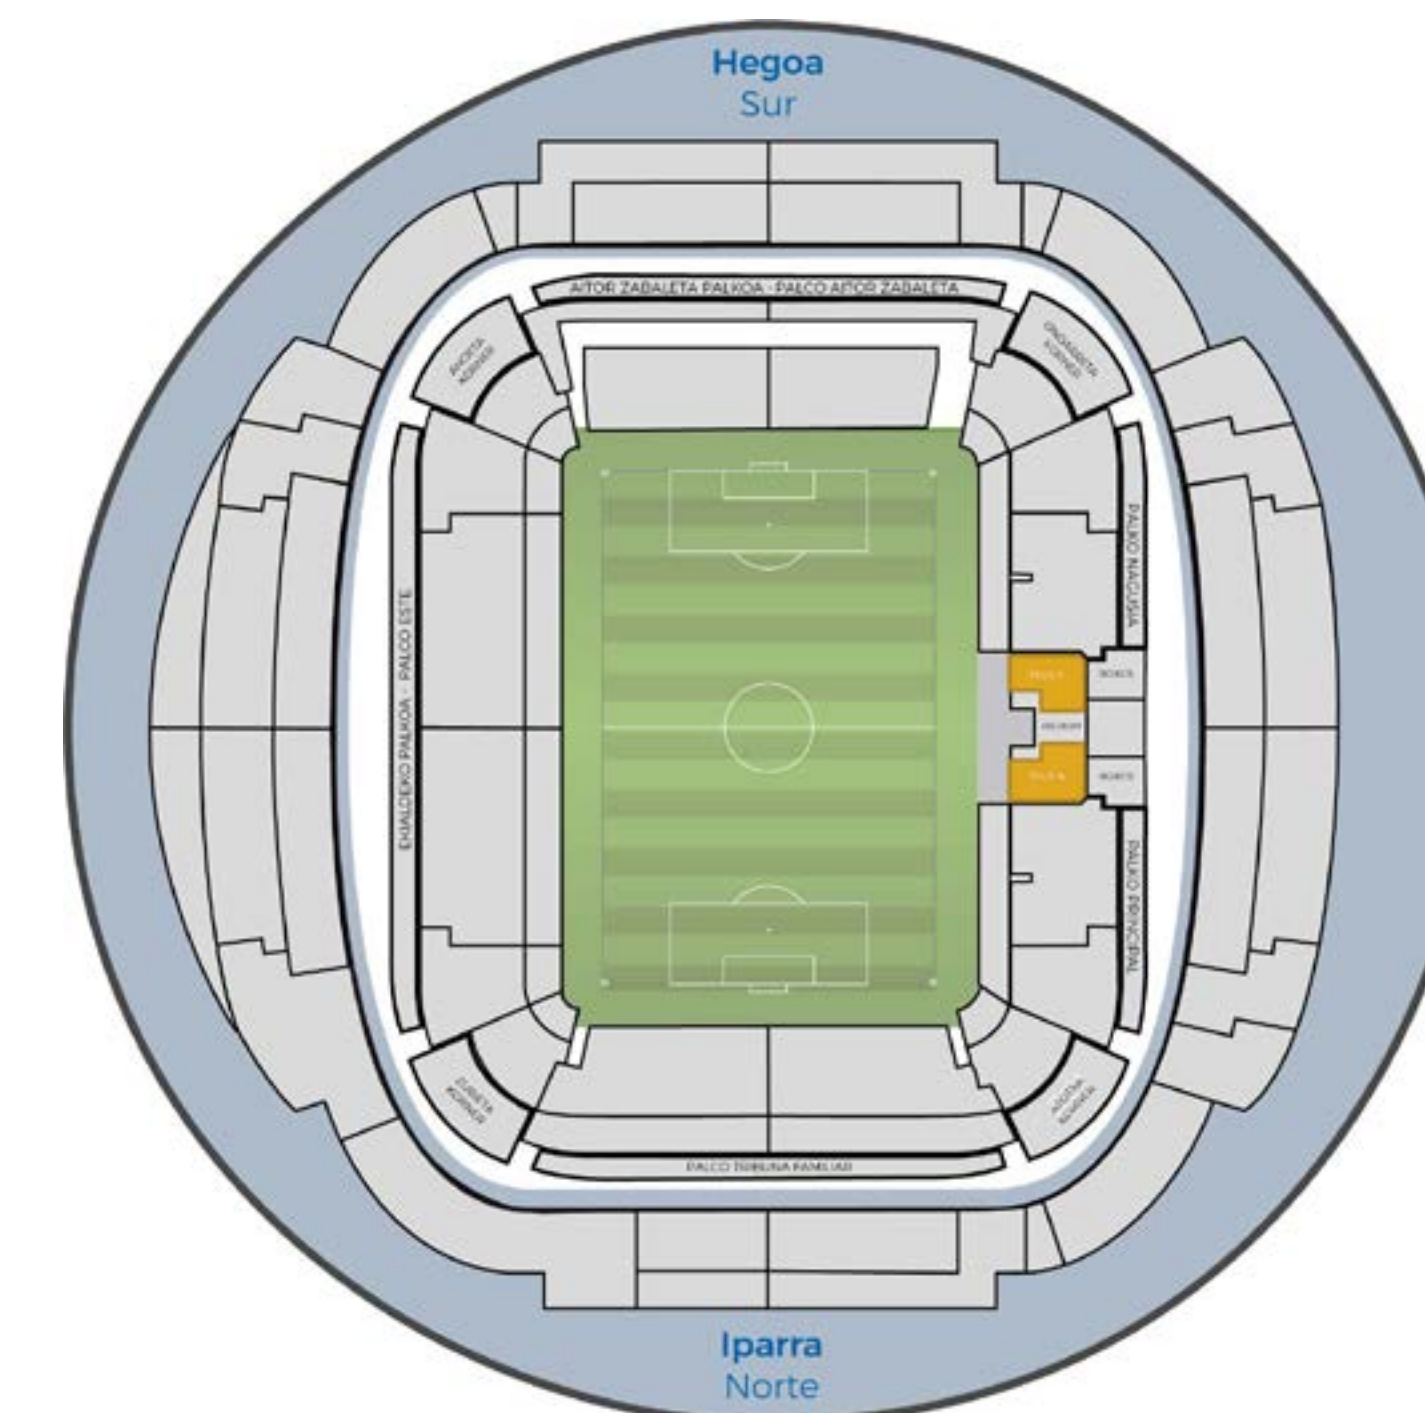

- PREMIUM BUTAKA
- BISTA PRIBILEGIATUAK
- BANKILOAREKIKO GERTUTASUNA