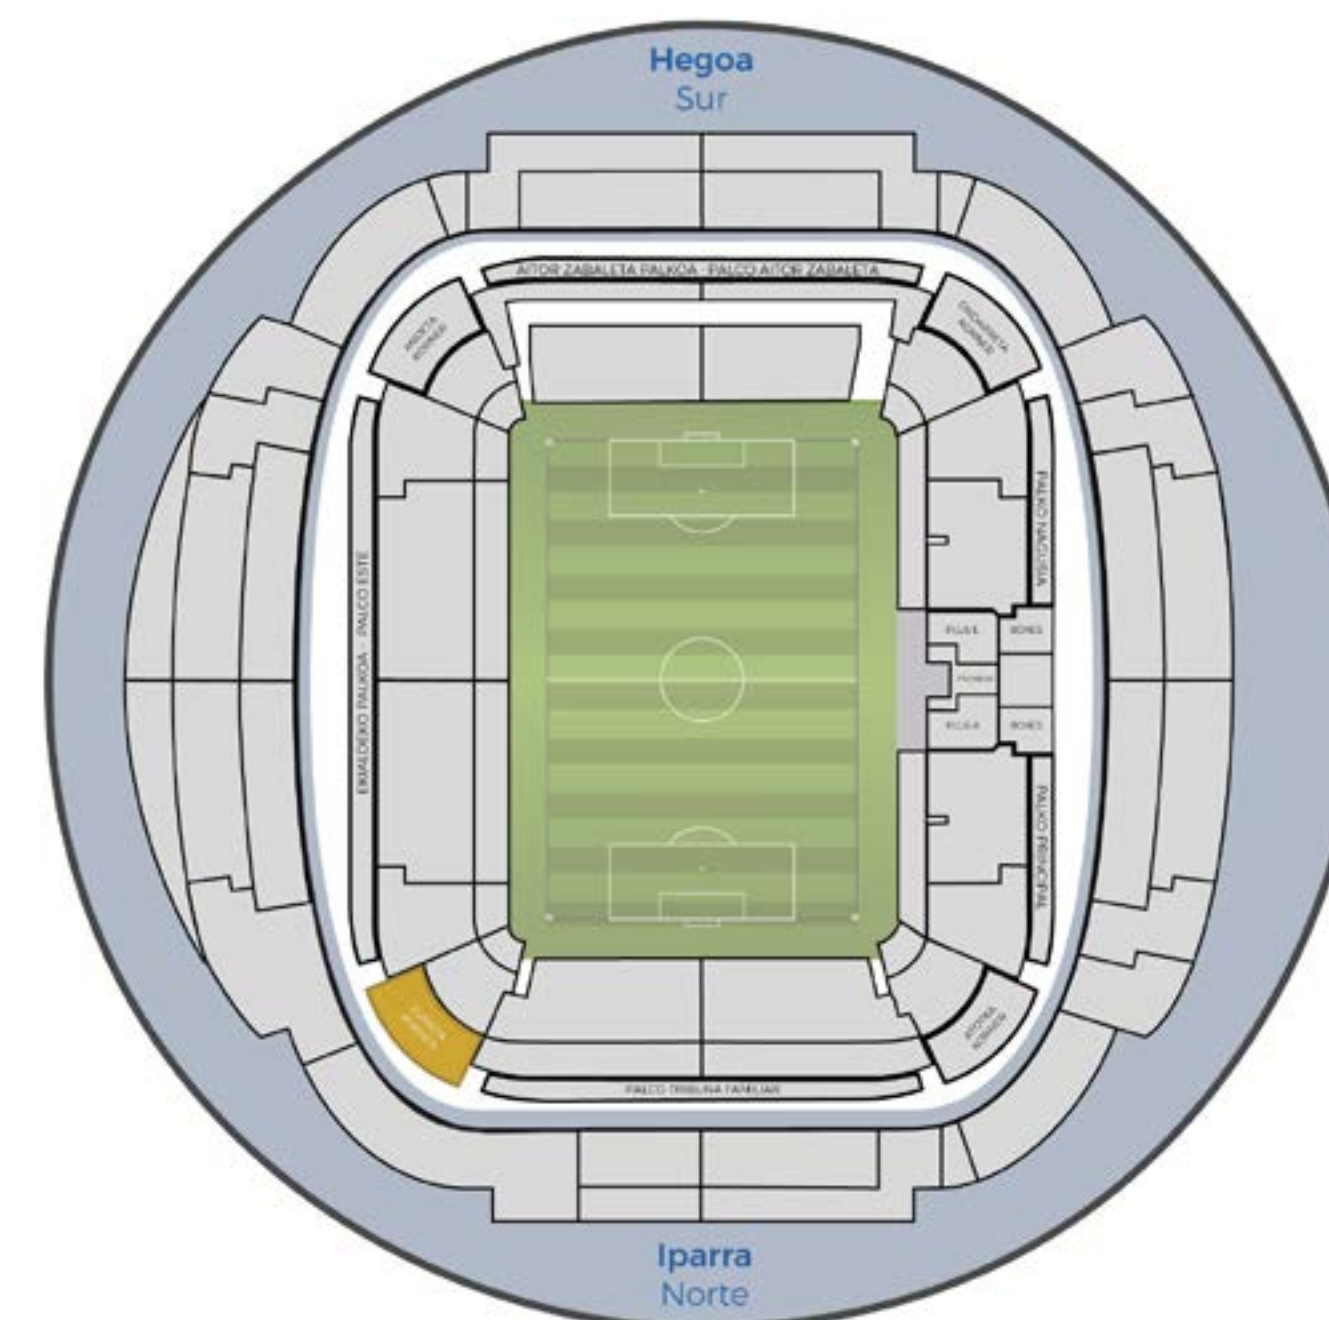

### ESKLUSIBOTASUNA ETA 'AD HOC' MENUAK

Anoeta Kornerra Aitor Zabaleta Tribunaren diagonaletako batean dago; beraz, handik sentitu eta bizi ahal izango duzu horrelako harmaila berezi batean sortzen den giro itzela, eta, erdi bana, kontzeptu gastronomiko paregabea sozializatu eta gozatu.

# ESERLEKUA kornera anoeta

Ekialdeko Tribunaren alboan dago, Aitor Zabaleta harmailaren ondoan, eta eserleku bigungaridunak ditu, eta zelaiaren bista diagonal polita. Espazio komuna 140 pertsonarentzat da. 5 partidatan menu berezi bat zerbitzatu da, eta 'ad hoc' menu bat, aurkariaren edo efemeridearen arabera.

# E S E R L E K U A kornier zubieta

Zubieta Kornerra Ekialdeko Tribunaren diagonaletako batean dago, Familia Tribunaren ondoan. Bestelako panoramika bat, giro lasaiarekin eta tabernako zerbitzu eksklusiboarekin.

## ZABALETA TRIBUNAREN ETA TRIBUNA NAGUSIAREN ARTEAN

Reale Arenako lau kornerei esleitutako espazioak Realaren jokaleku izan diren lau zelaien sinbolo dira. Ondarreta Kornerra Aitor Zabaleta Tribunaren diagonaletako batean dago; beraz, handik sentitu eta bizi ahal izango duzu horrelako harmaila berezi batean sortzen den giro itzela, eta, erdi bana, paregabea sozializatu eta gozatu.