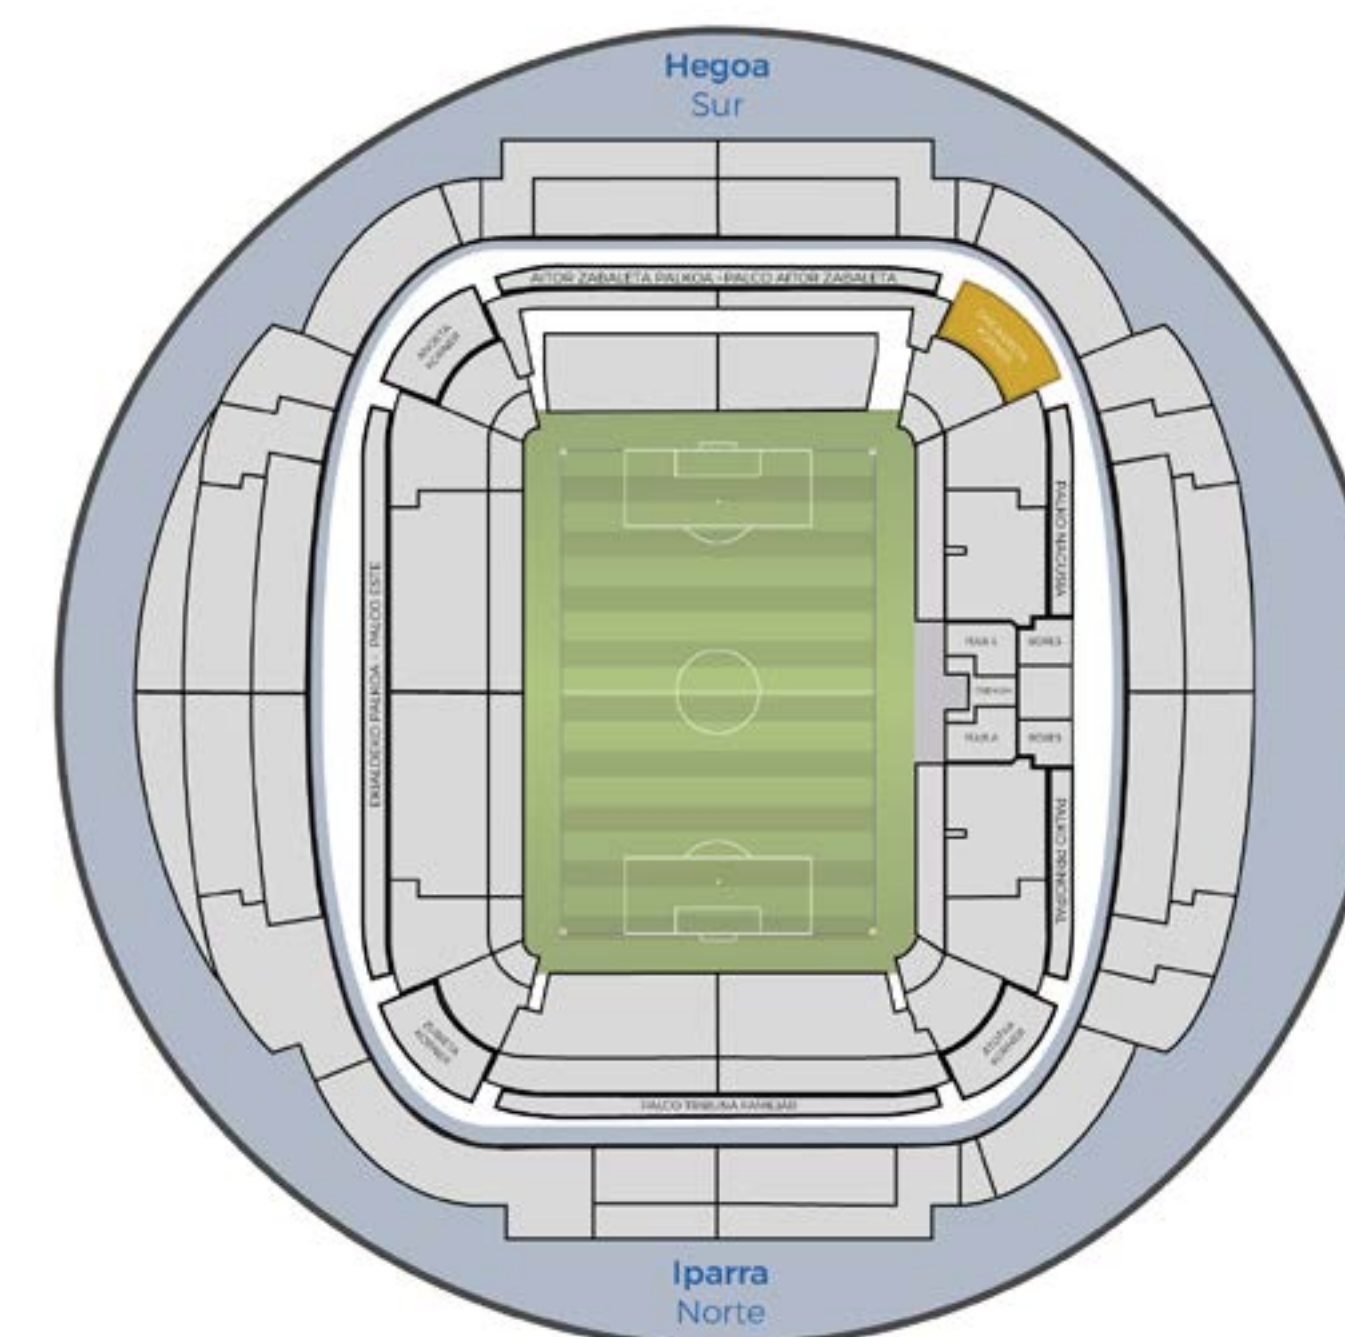

# ESERLEKUA kornera anoeta

Ekialdeko Tribunaren alboan dago, Aitor Zabaleta harmailaren ondoan, eta eserleku bigungaridunak ditu, eta zelaiaren bista diagonal polita. Espazio komuna 140 pertsonarentzat da. 5 partidatan menu berezi bat zerbitzatu da, eta 'ad hoc' menu bat, aurkariaren edo efemeridearen arabera.

# E S E R L E K U A kornier zubieta

Zubieta Kornerra Ekialdeko Tribunaren diagonaletako batean dago, Familia Tribunaren ondoan. Bestelako panoramika bat, giro lasaiarekin eta tabernako zerbitzu eksklusiboarekin.

## ZABALETA TRIBUNAREN ETA TRIBUNA NAGUSIAREN ARTEAN

Reale Arenako lau kornerei esleitutako espazioak Realaren jokaleku izan diren lau zelaien sinbolo dira. Ondarreta Kornerra Aitor Zabaleta Tribunaren diagonaletako batean dago; beraz, handik sentitu eta bizi ahal izango duzu horrelako harmaila berezi batean sortzen den giro itzela, eta, erdi bana, paregabea sozializatu eta gozatu.

# ESERLEKUA kornere ondarreta

Tribuna Nagusiaren alboan dago, Aitor Zabaleta harmailaren ondo-ondoan, eta eserleku bigungarriak ditu, eta zelaiaren bista diagonal polita. Espazio komuna 140 pertsonarentzat da.