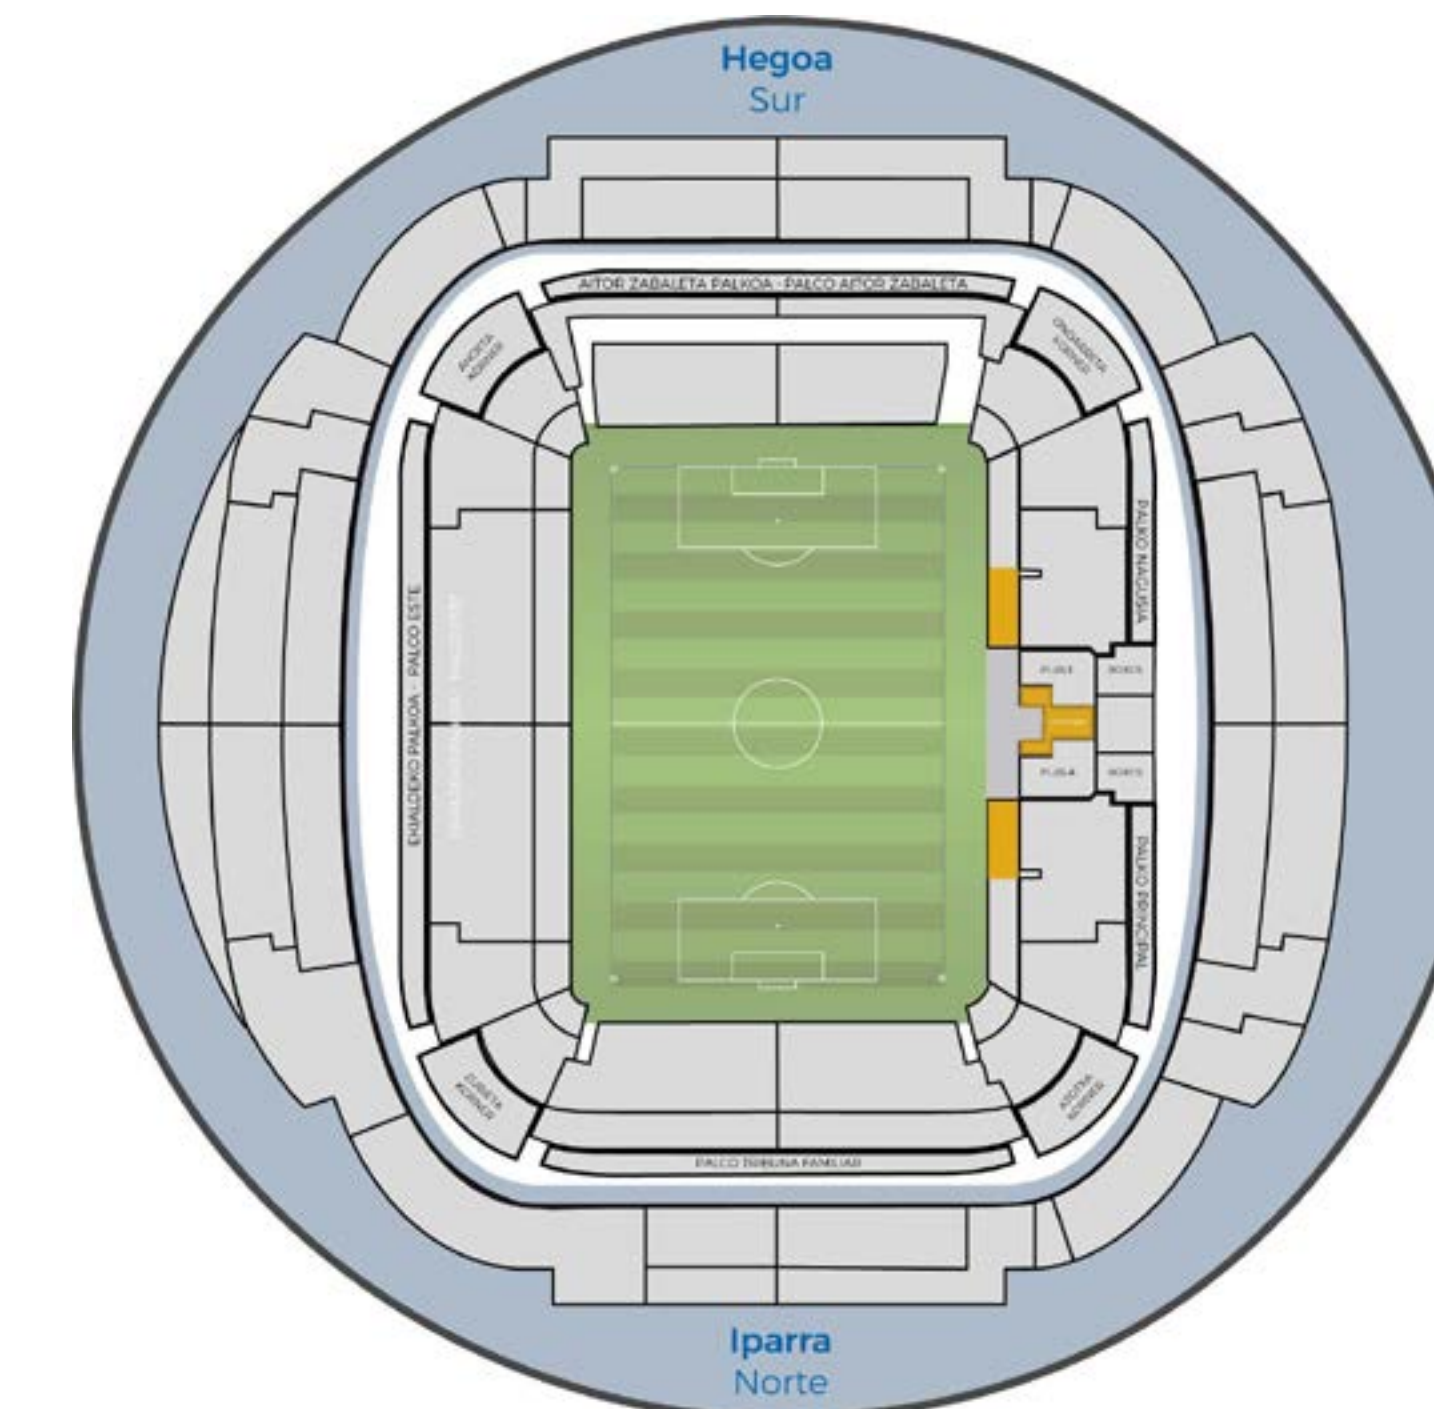

- VIP | VIP SARBIDEA
- 👤 | LAGUNTZA PERTSONALA
- 🍽️ | CATERINGA
- 🍷 | EDARIA BARNE
- 📺 | BUTAKA NORMALA
- 📶 | WIFI - TV
- 📺 | BISTA PRIBILEGIATUAK