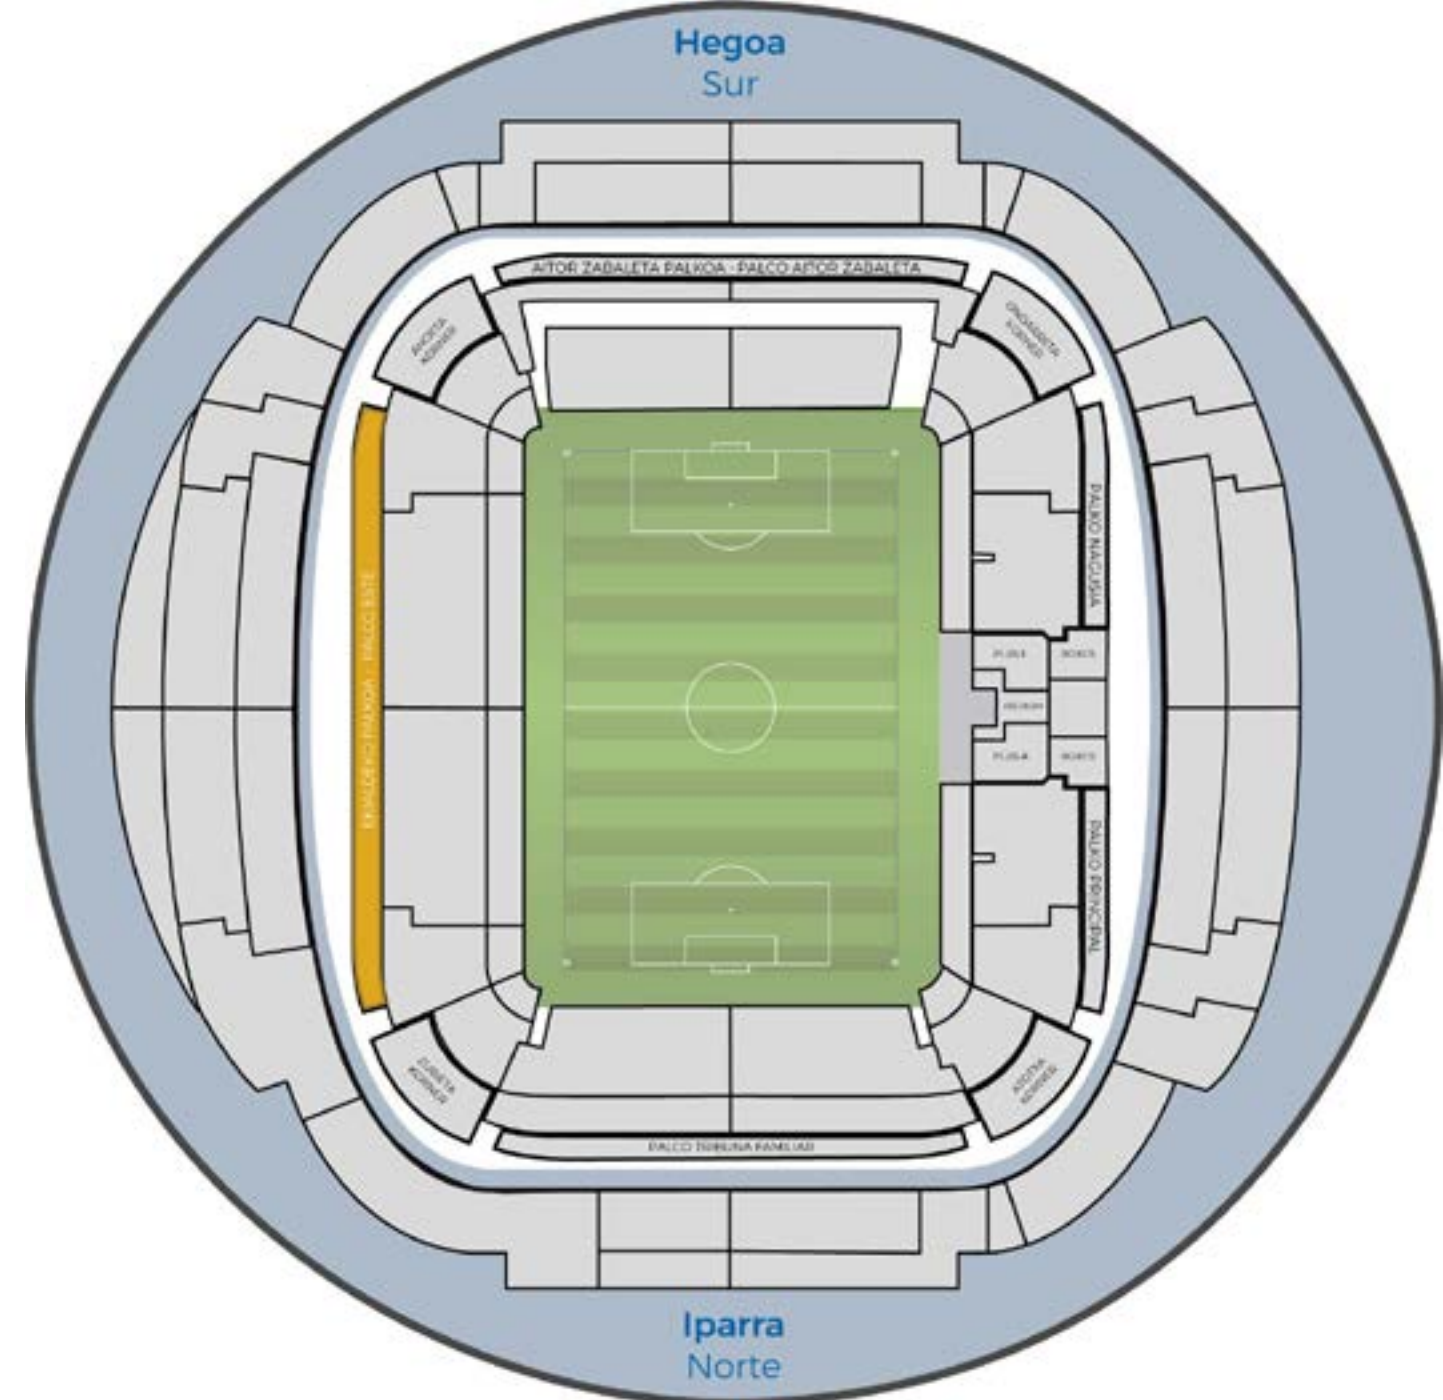

- VIP | VIP SARBIDEA
- 👤 | LAGUNTZA PERTSONALA
- 👑 | CATERING
- 🍷 | EDARIA BARNE
- 📺 | PREMIUM BUTAKA
- 📶 | WIFI - TV
- 🏠 | BISTA PRIBILEGIATUAK