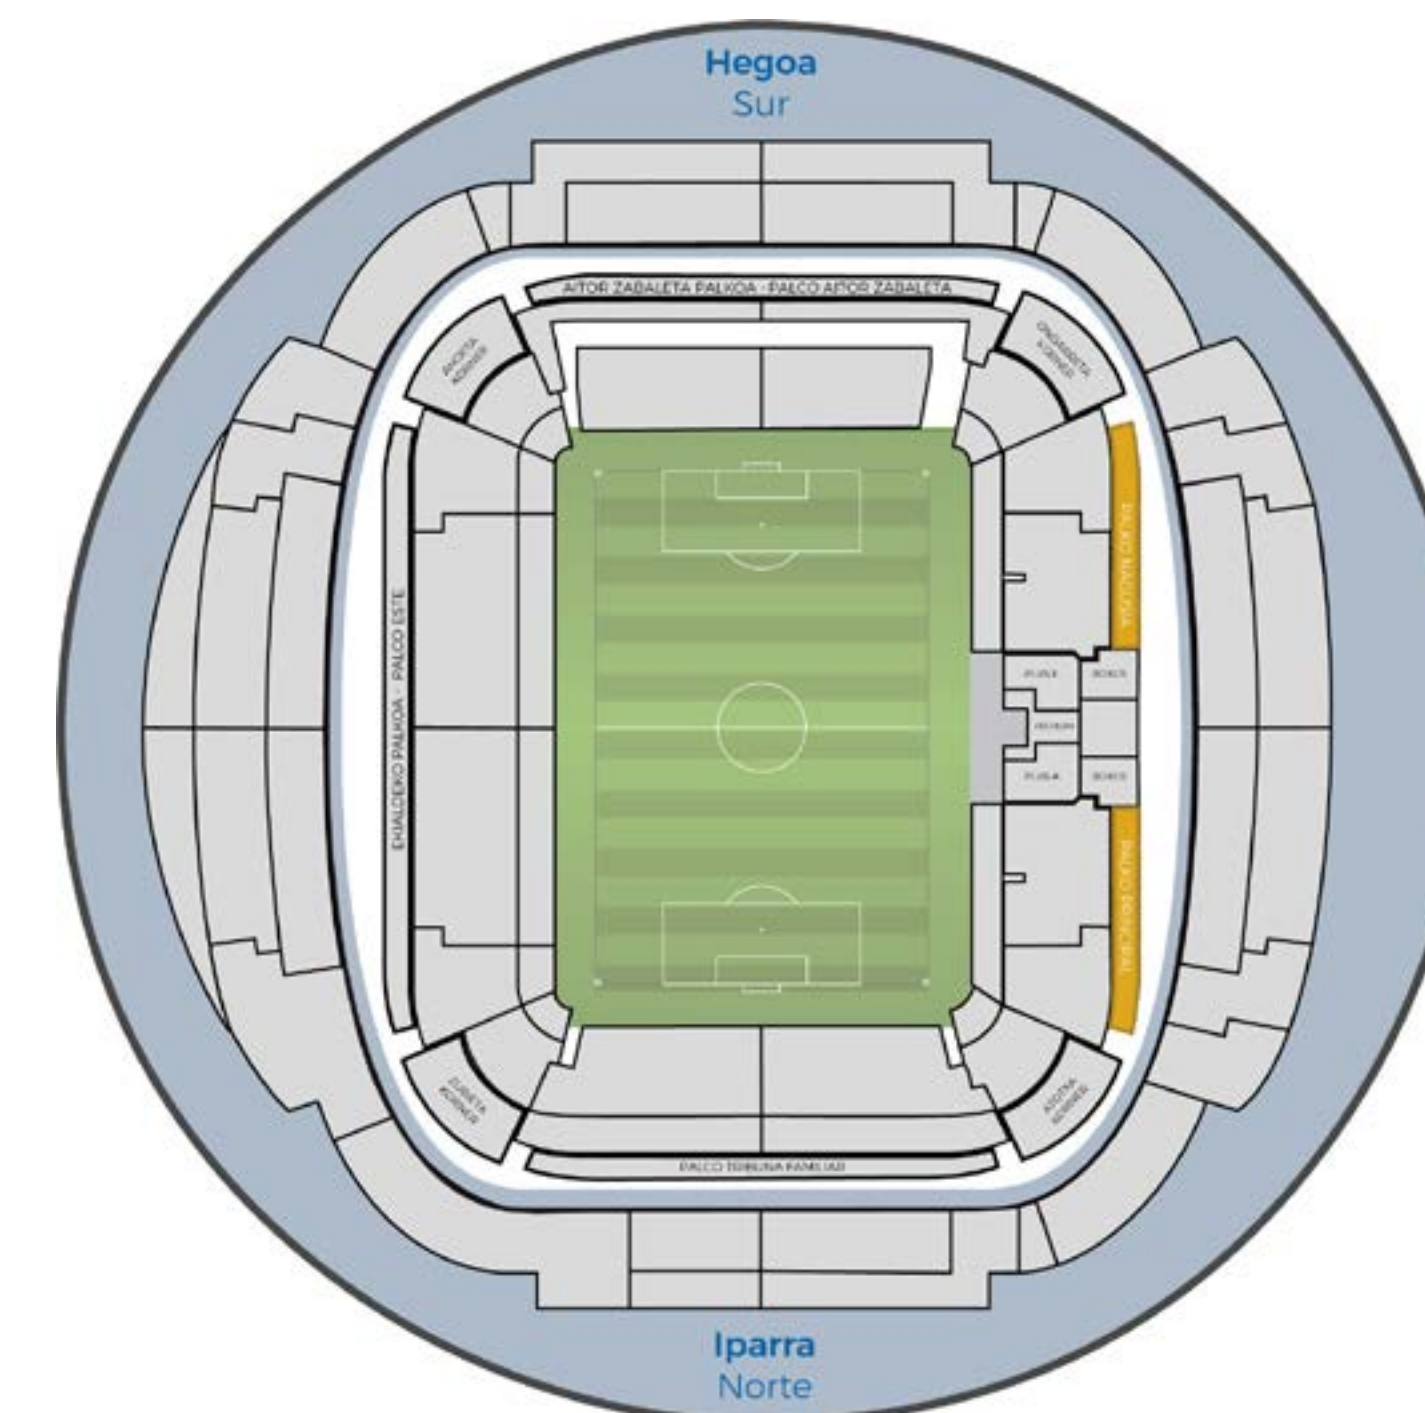

- VIP | VIP SARBIDEA
- | LAGUNTZA PERTSONALA
- | CATERING
- | EDARIA BARNE
- | PREMIUM BUTAKA
- | WIFI - TV
- | BISTA PRIBILEGIATUAK