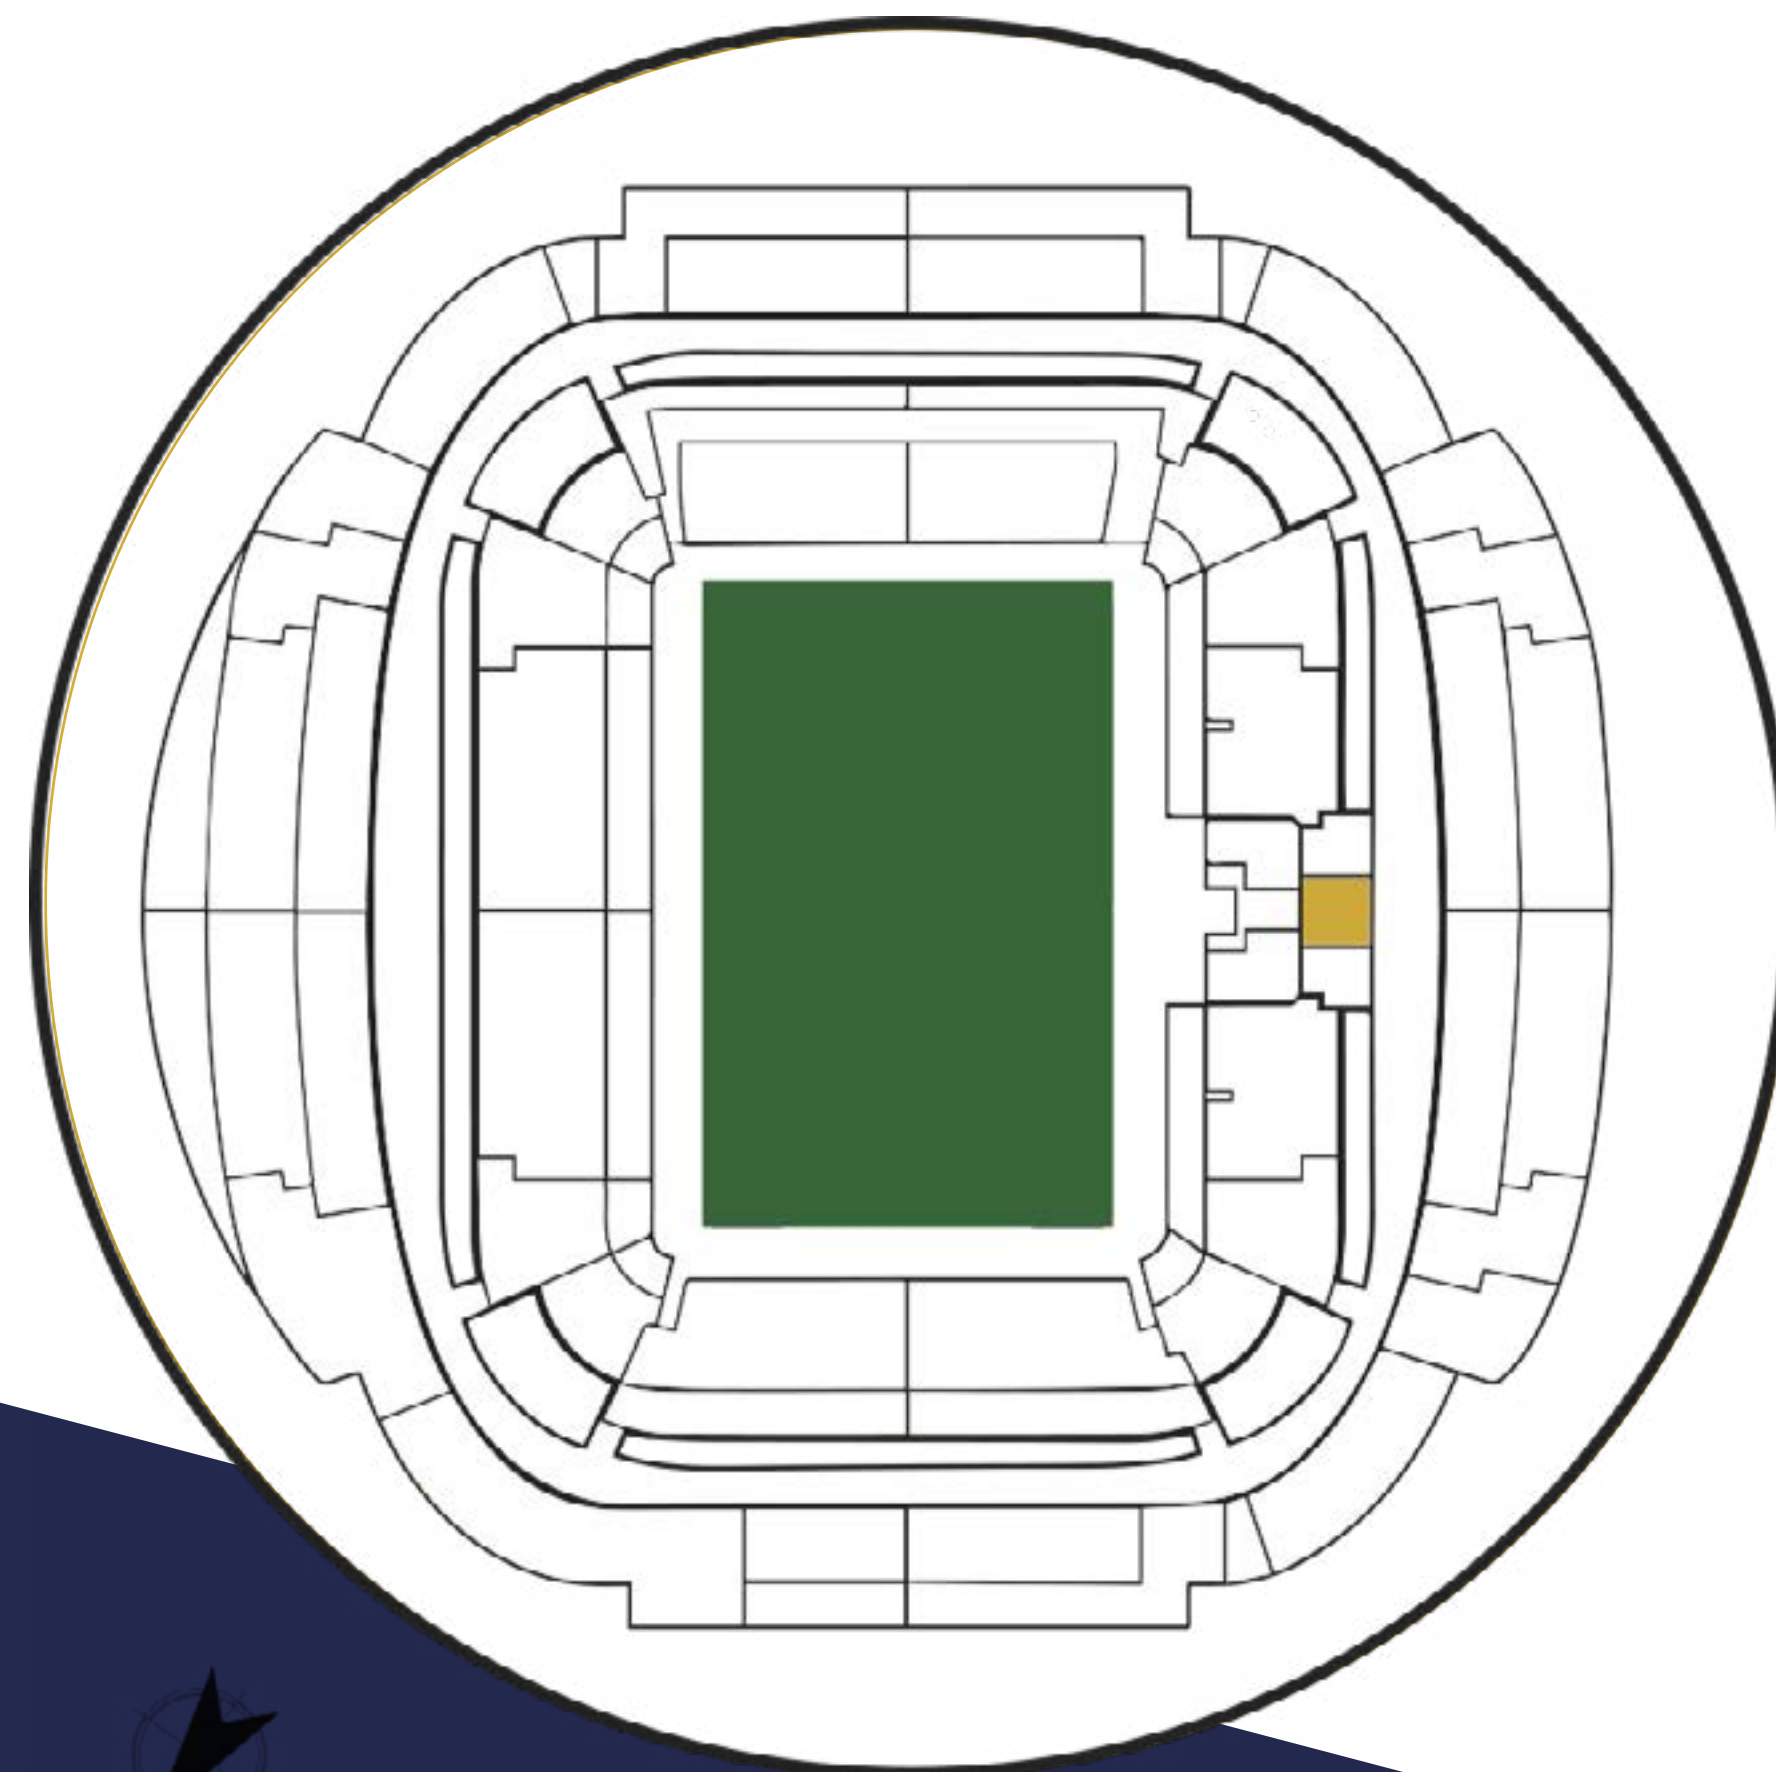

VISTAS

PALCO PRESIDENCIAL

El 'Palco Presidencial' es el espacio más **elegante** del Reale Arena. Cuenta con una superficie que supera los 150 m² y con una terraza situada en el mejor espacio del campo. En el 'Palco Presidencial' destacan los materiales nobles y las maderas empleadas en su **diseño**. Un lugar ideal para ponencias, cocktails o incluso para banquetes.