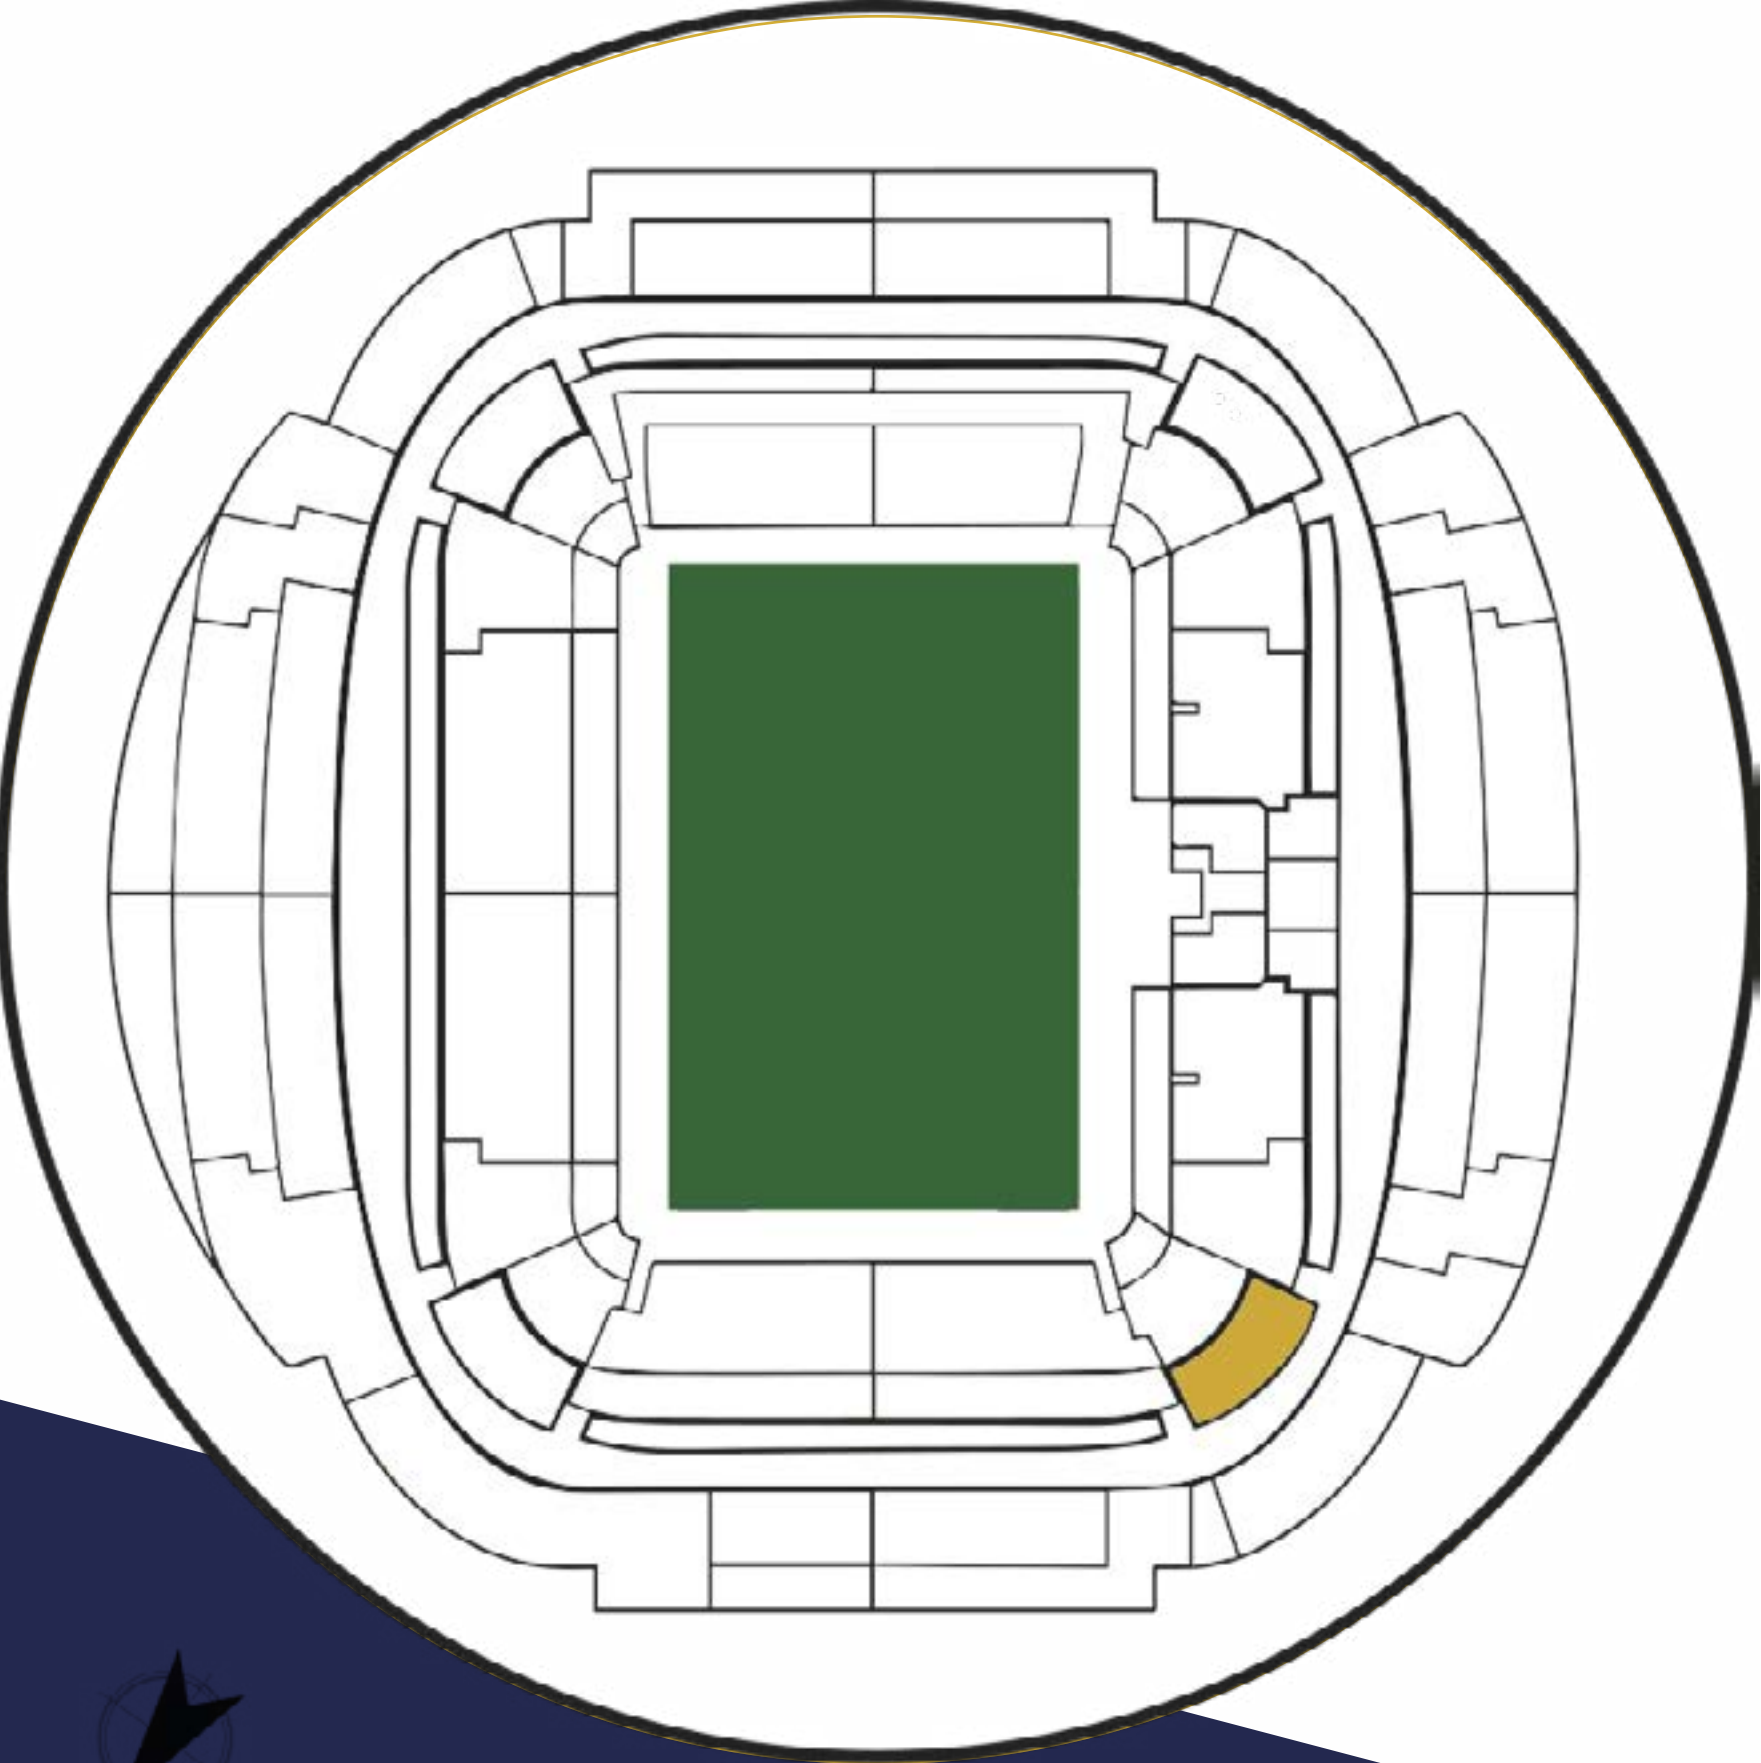

VINOTECA

La vinoteca o Korner Atotxa se trata del espacio **más novedoso** del Reale Arena. Espacio con una decoración y un diseño **vanguardista** con el vino como actor principal. Se pueden realizar eventos como una presentación, un cocktail, una charla, etc. Siempre con unas vistas privilegiadas del césped y en un ambiente **cálido y familiar**.