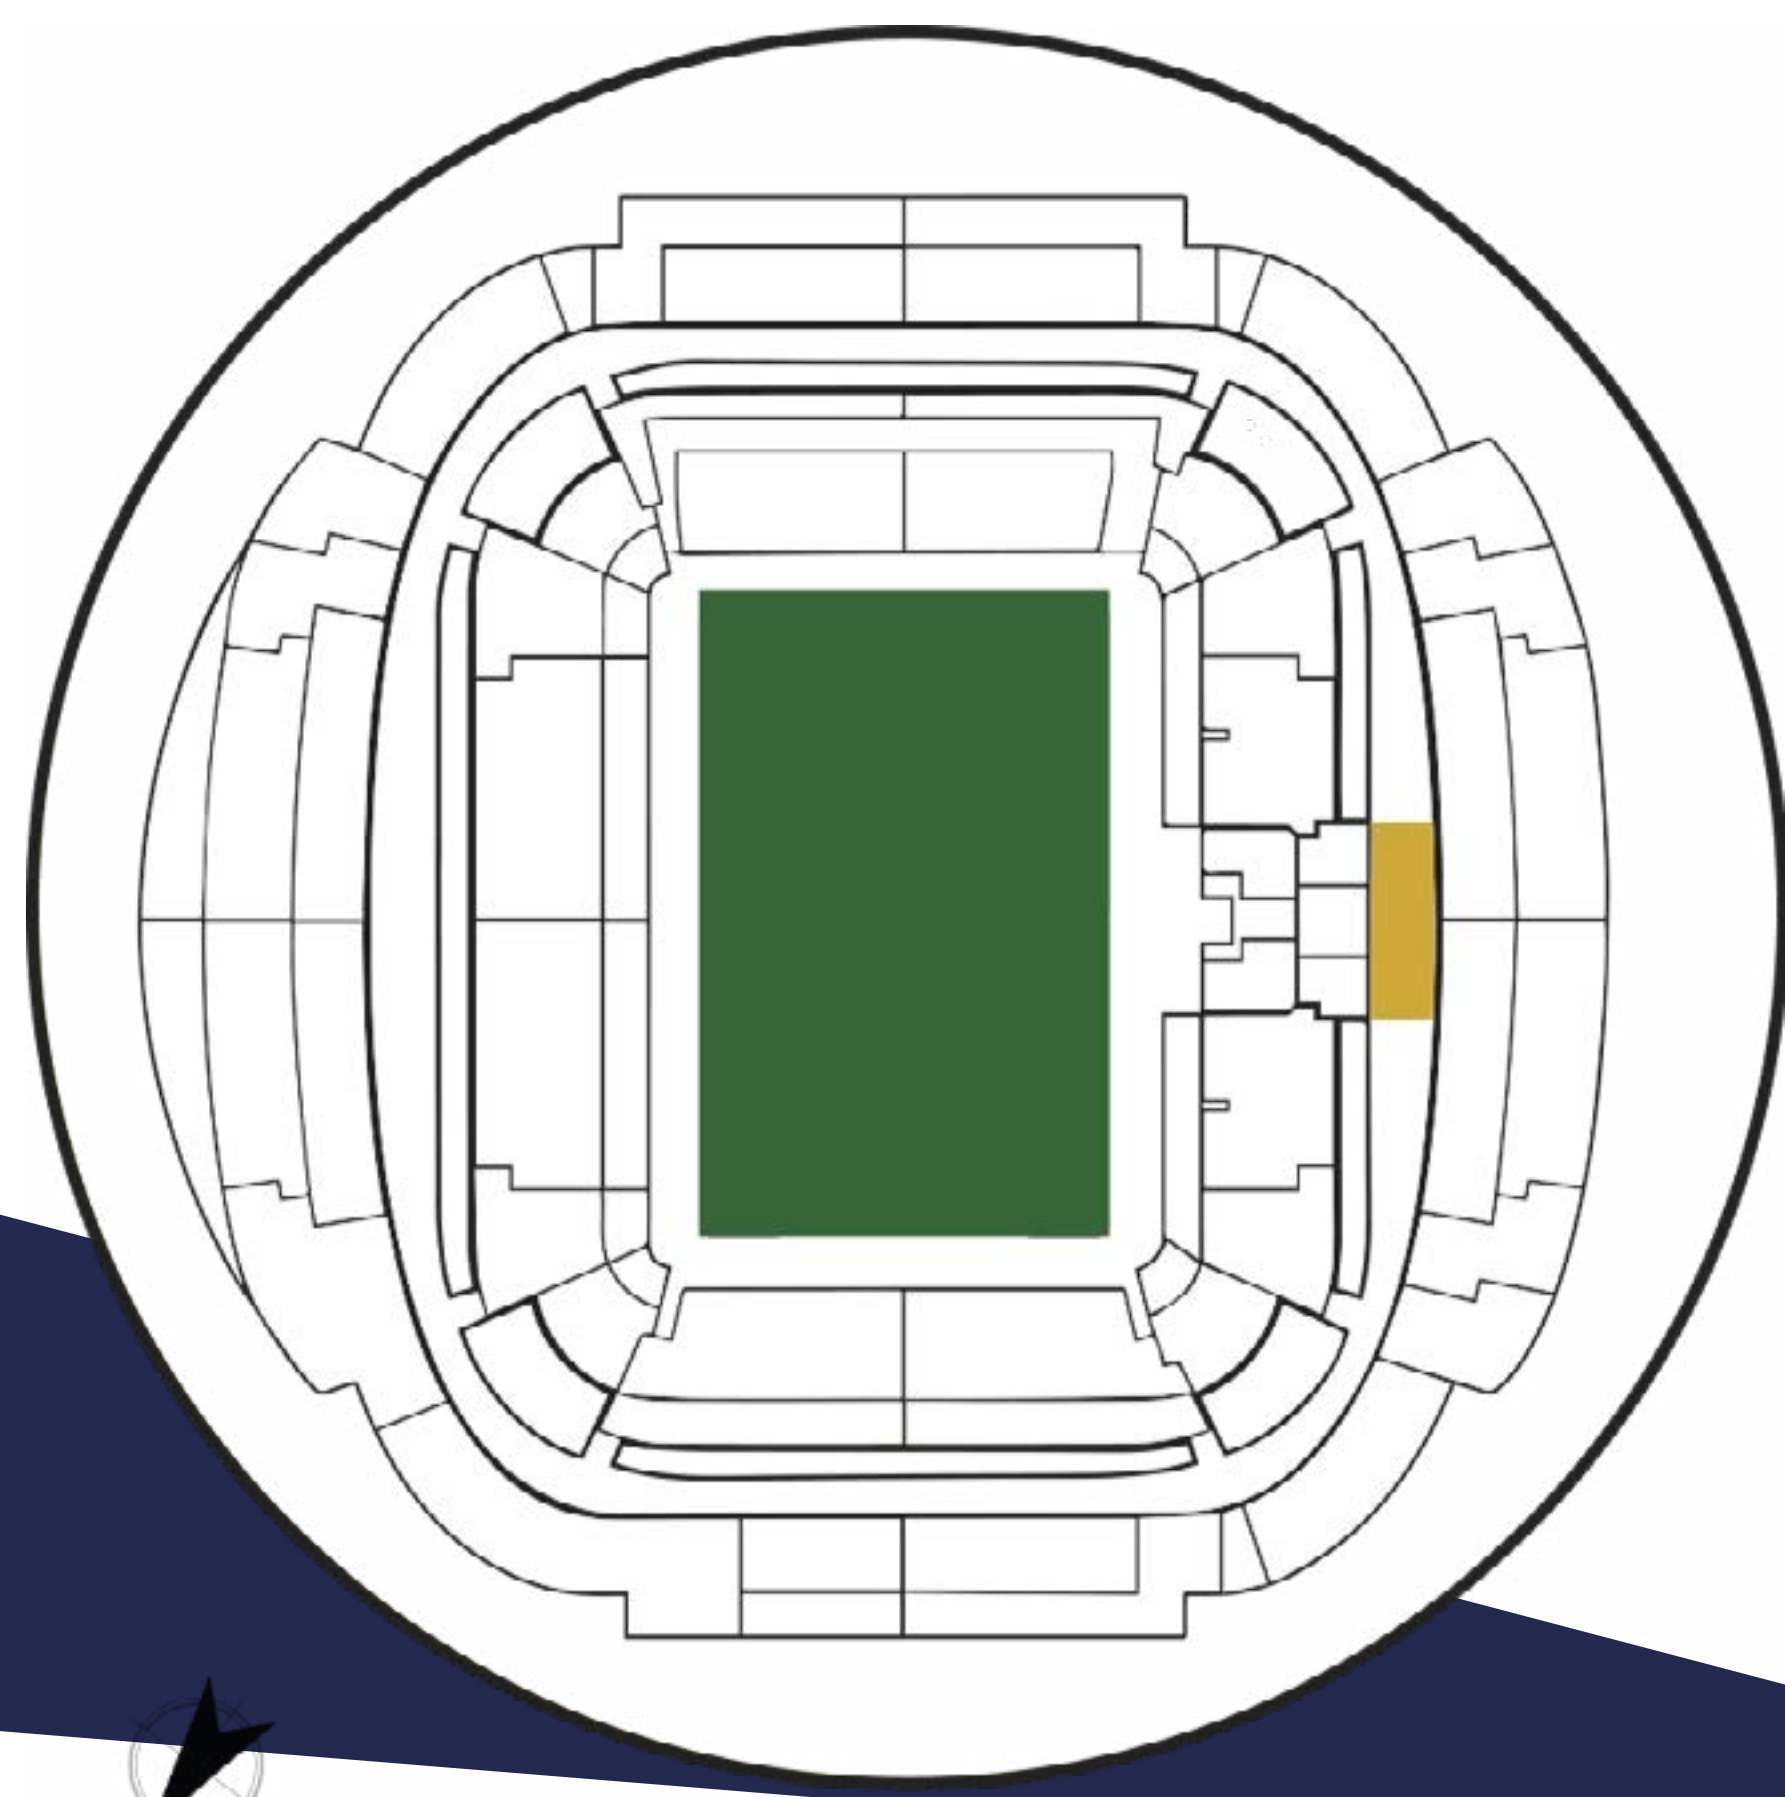

Espacio anexo a la sala de prensa. Amplio y en formato cuadrado, en días de partido se convierte en la **zona mixta** donde los medios se relacionan con los protagonistas. Su **polifuncionalidad** facilita la celebración de eventos de distinto tipo, con la opción de dotarle a cada acto de un enfoque **elegante, sobrio y/o rompedor**. Una cortina acristalada de enormes dimensiones 'fusiona' este espacio con el túnel de salida al césped.