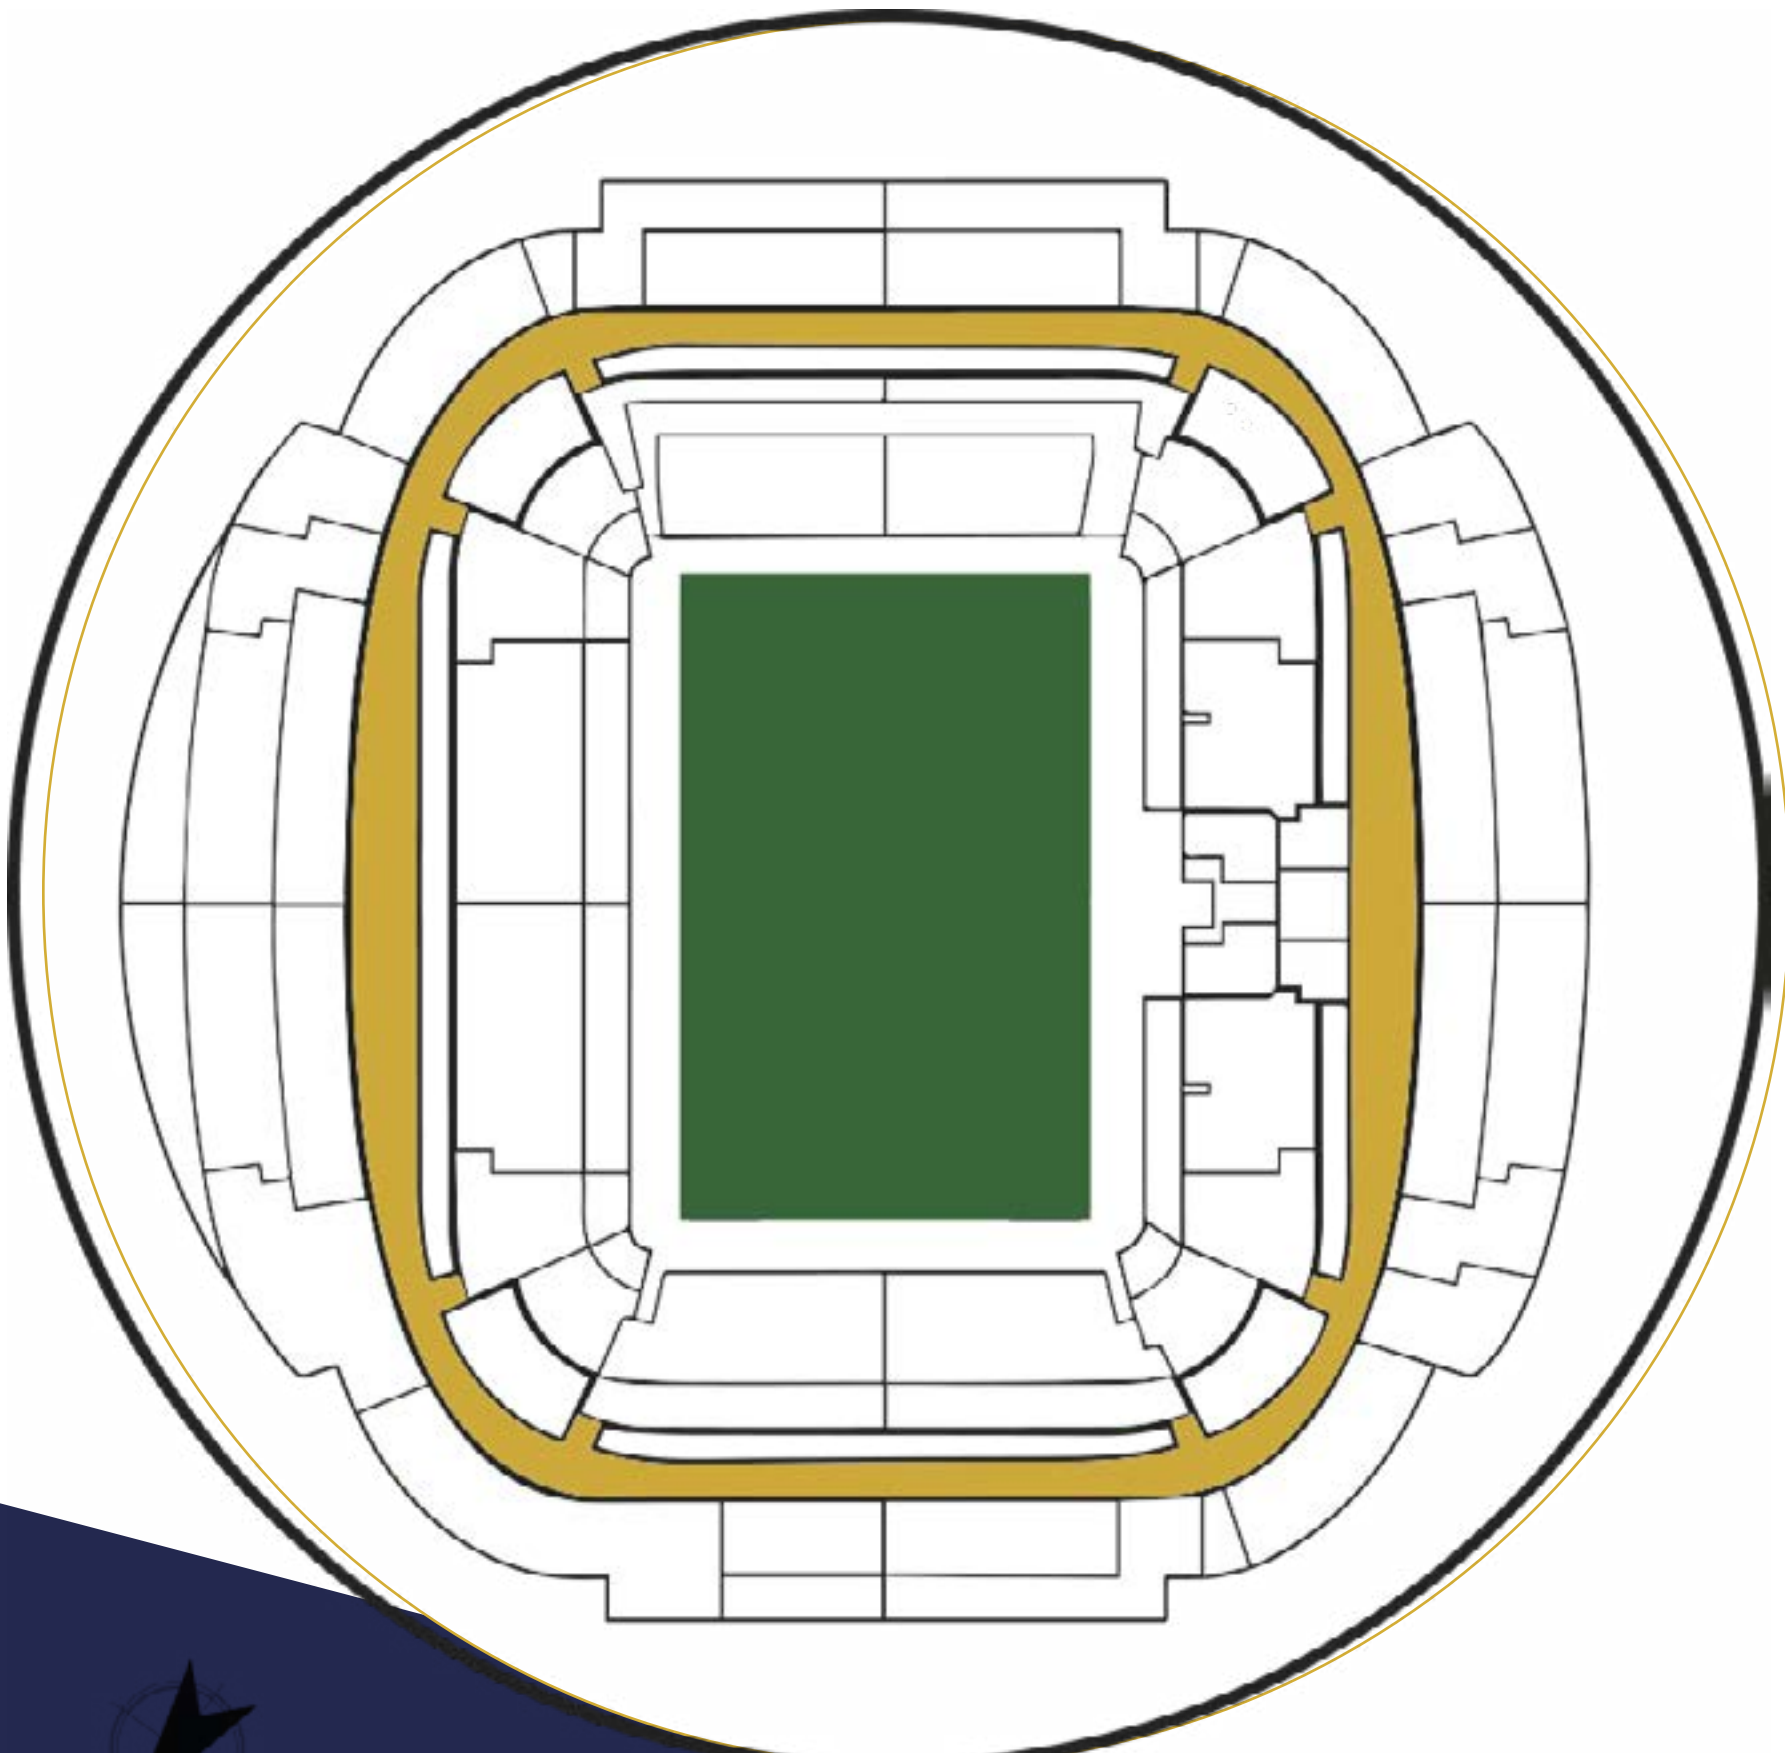

VISTAS

PALCO PRESIDENCIAL

El 'Palco Presidencial' es el espacio más **elegante** del Reale Arena. Cuenta con una superficie que supera los 150 m² y con una terraza situada en el mejor espacio del campo. En el 'Palco Presidencial' destacan los materiales nobles y las maderas empleadas en su **diseño**. Un lugar ideal para ponencias, cocktails o incluso para banquetes.

VISTAS

ATRIOS

Los atrios, ubicados en el anillo Hospitality, son nuestros espacios interiores más amplios y permiten todo tipo de configuraciones; desde **presentaciones hasta ferias**. Pueden utilizarse los espacios enteros o por mitades e incluyen barra de bar, multitud de pantallas y videowalls. Sea cual sea tu evento, seguro que los **atrios pueden amoldarse** para acoger esa cita especial.