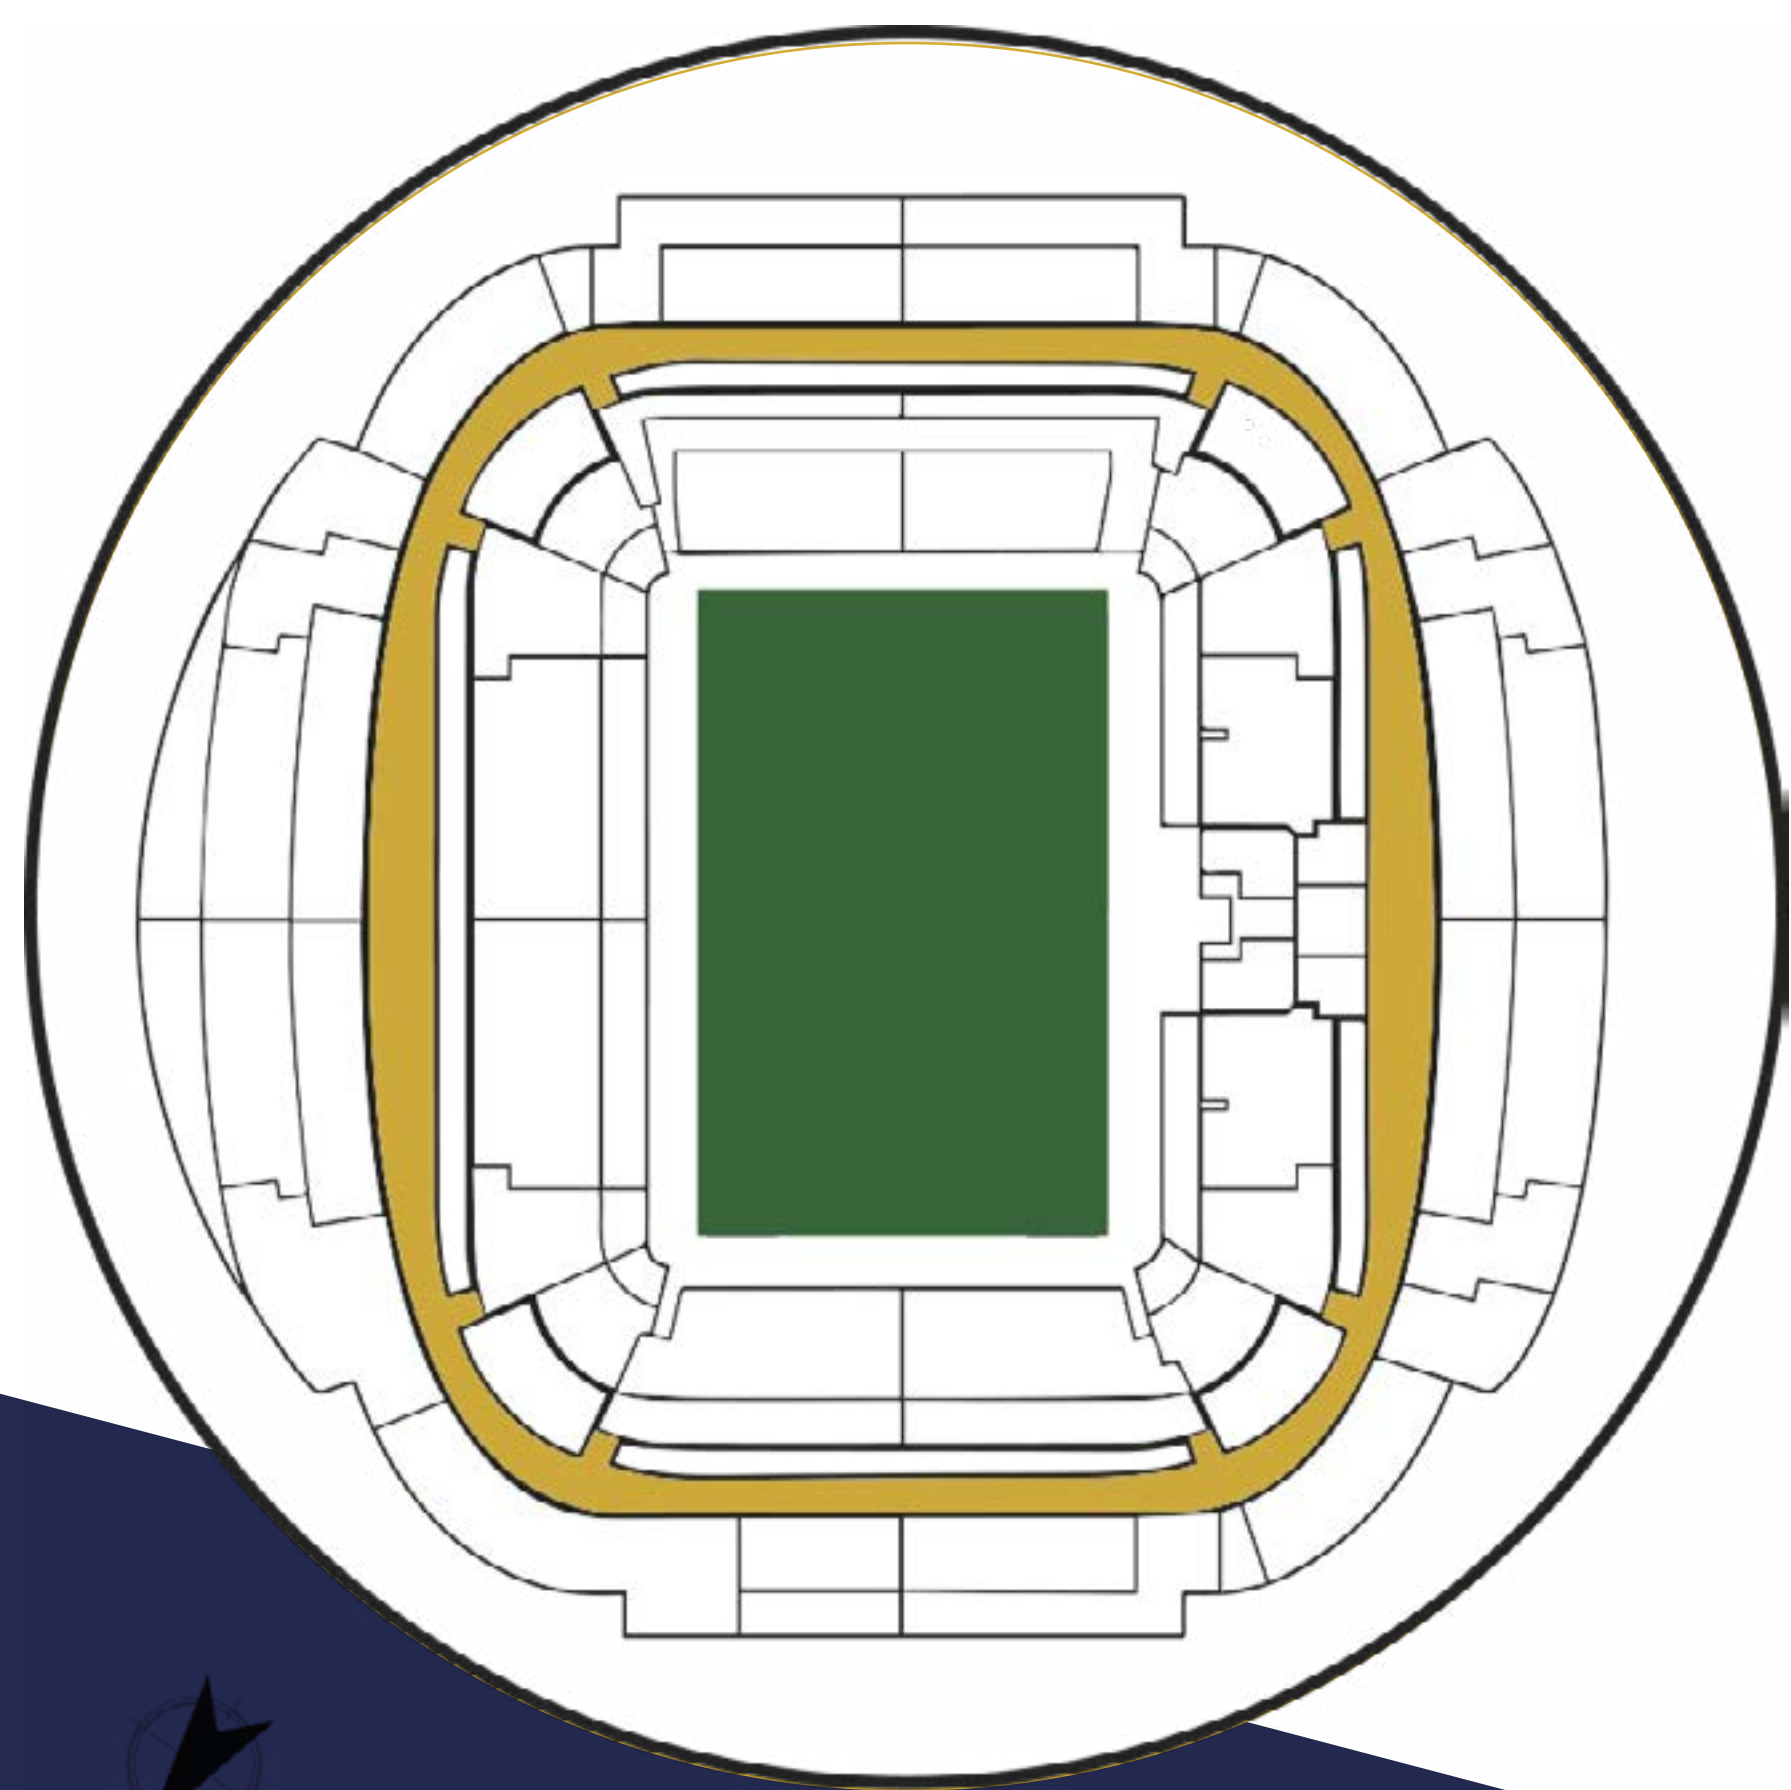

PALCOS

Ponemos a tu servicio nuestros 82 palcos, con diferentes capacidades y acabados para poder acoger tu **jornada, reunión o evento corporativo**. Todos incluyen mesa de trabajo, sillas, conexión WIFI, pantalla y vistas al césped. Un seguro para quedar bien con cualquier invitado.