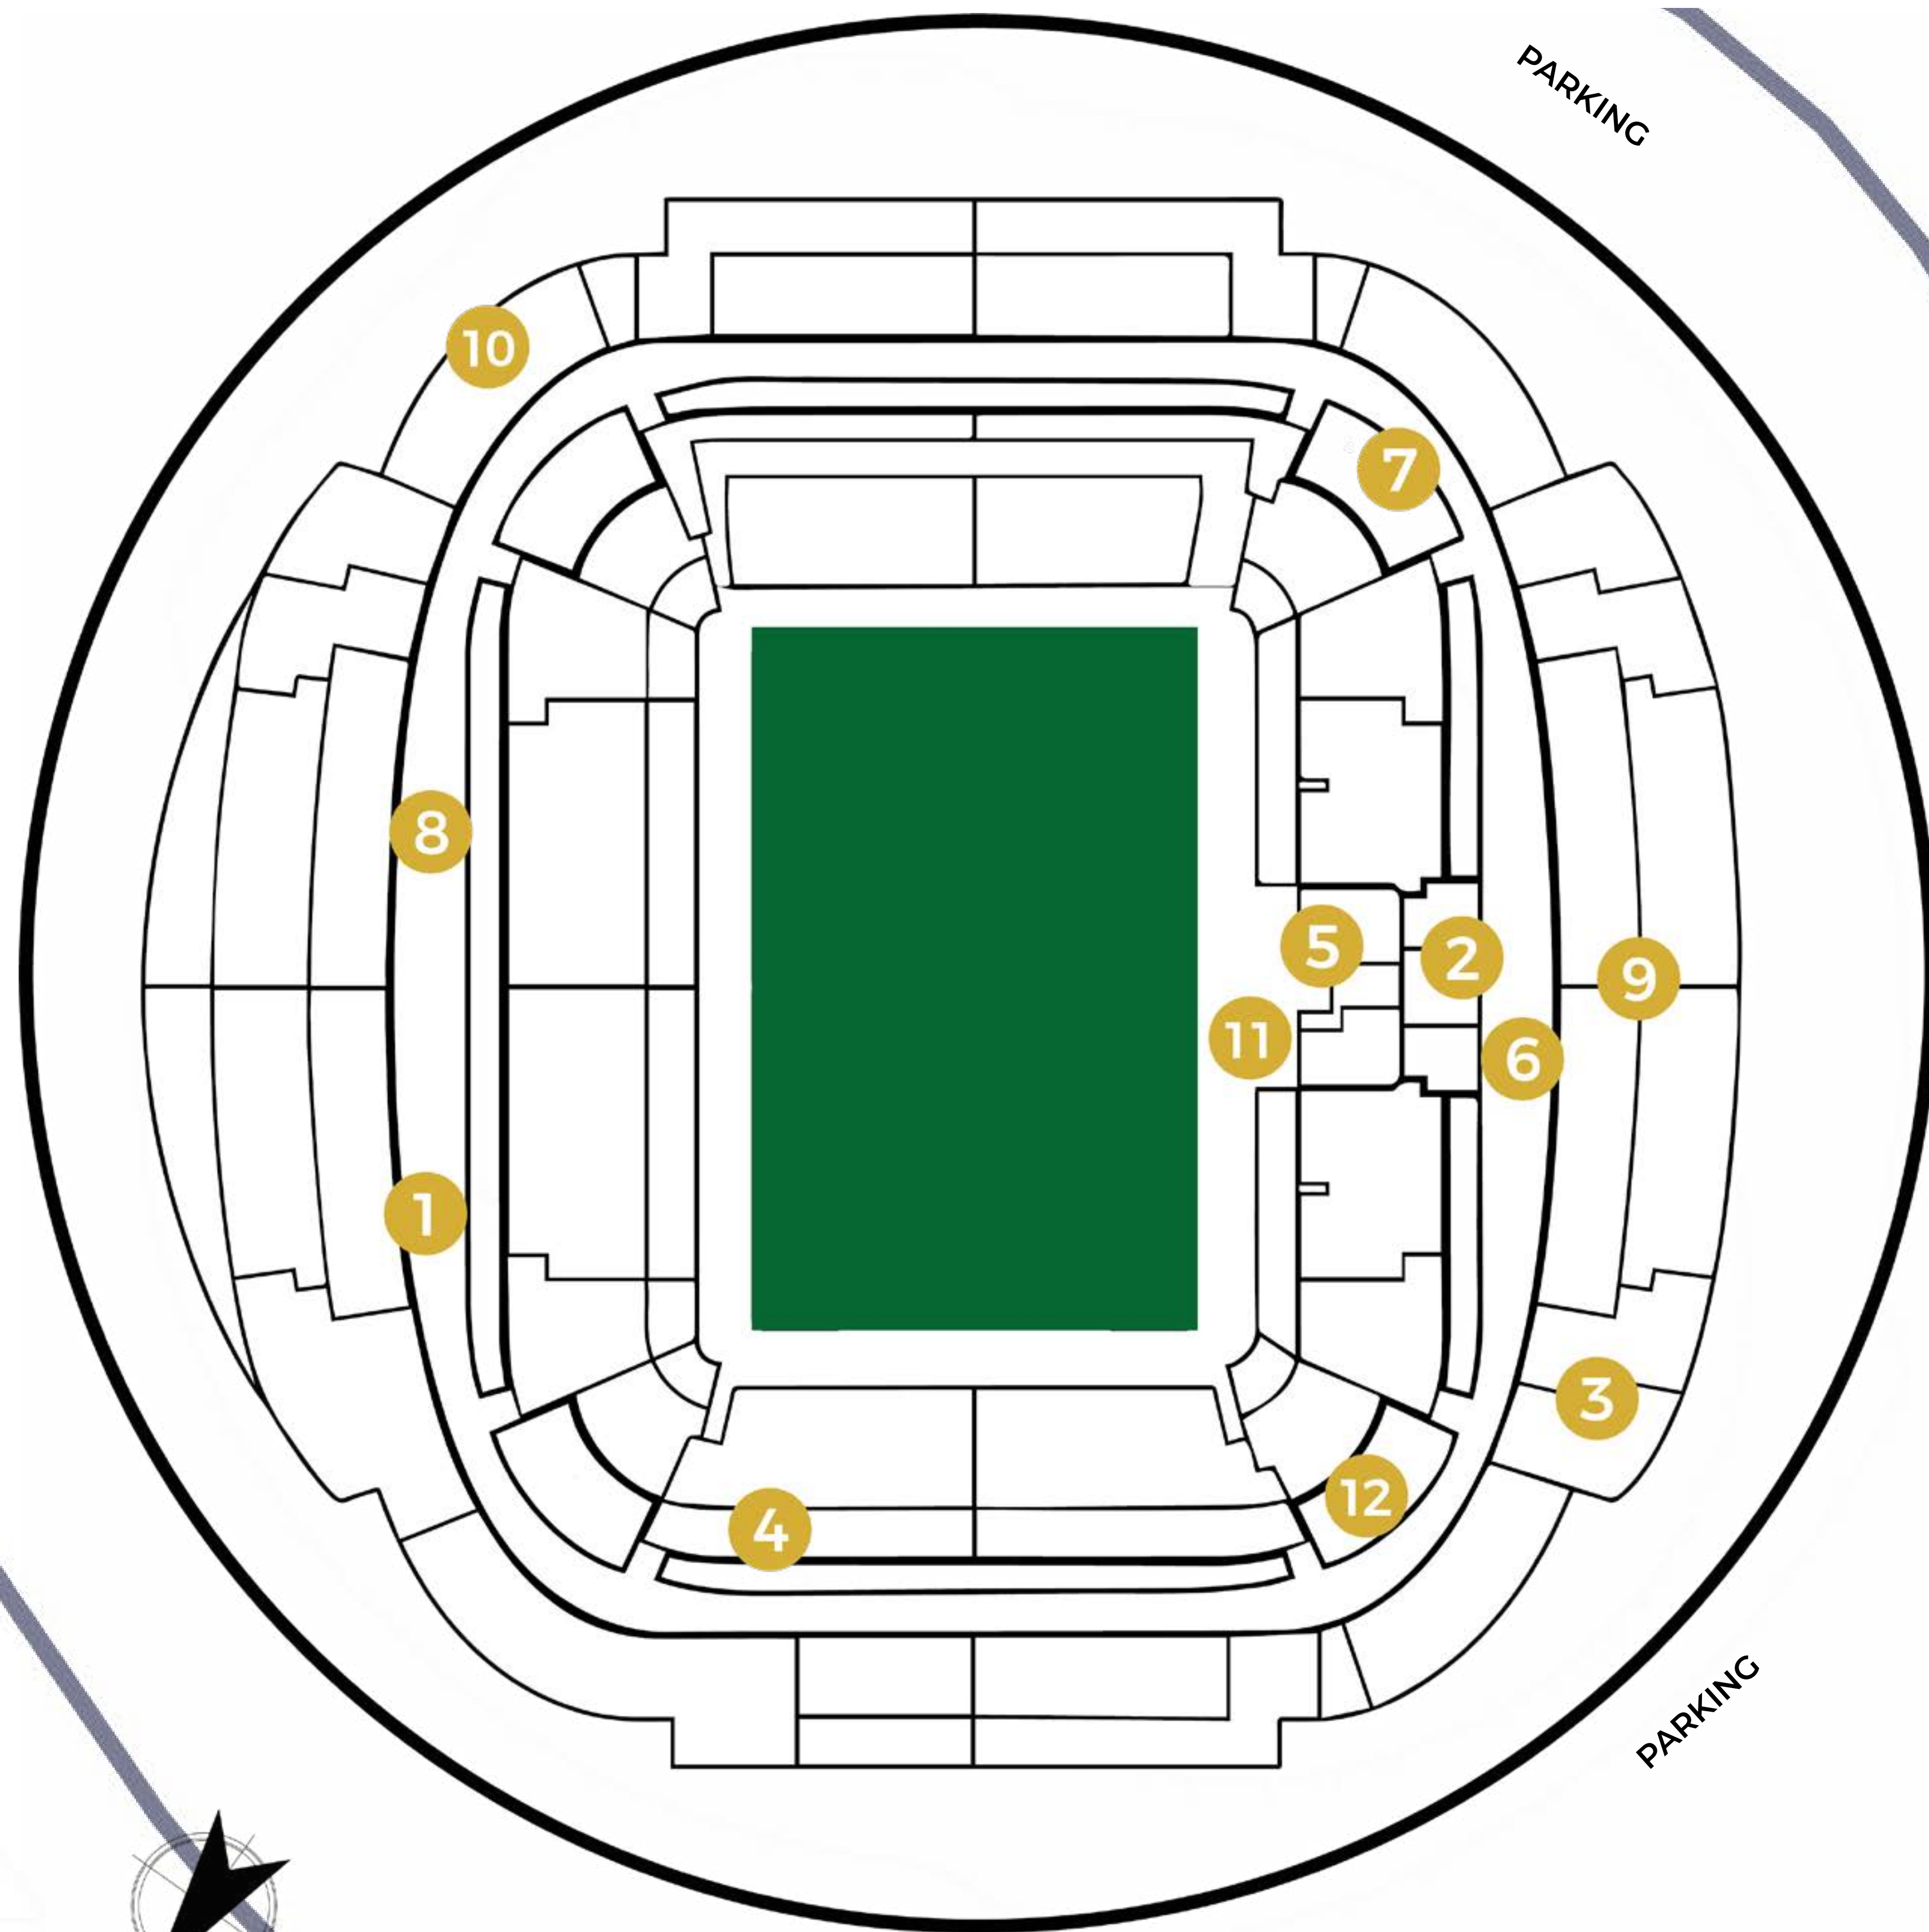

Presumimos de disponer un lote de **servicios** inmejorable; desde los más **básicos** hasta los más **s sofisticados**.

CATERING

ASISTENCIA

PARKING

ACCESIBILIDAD

WIFI