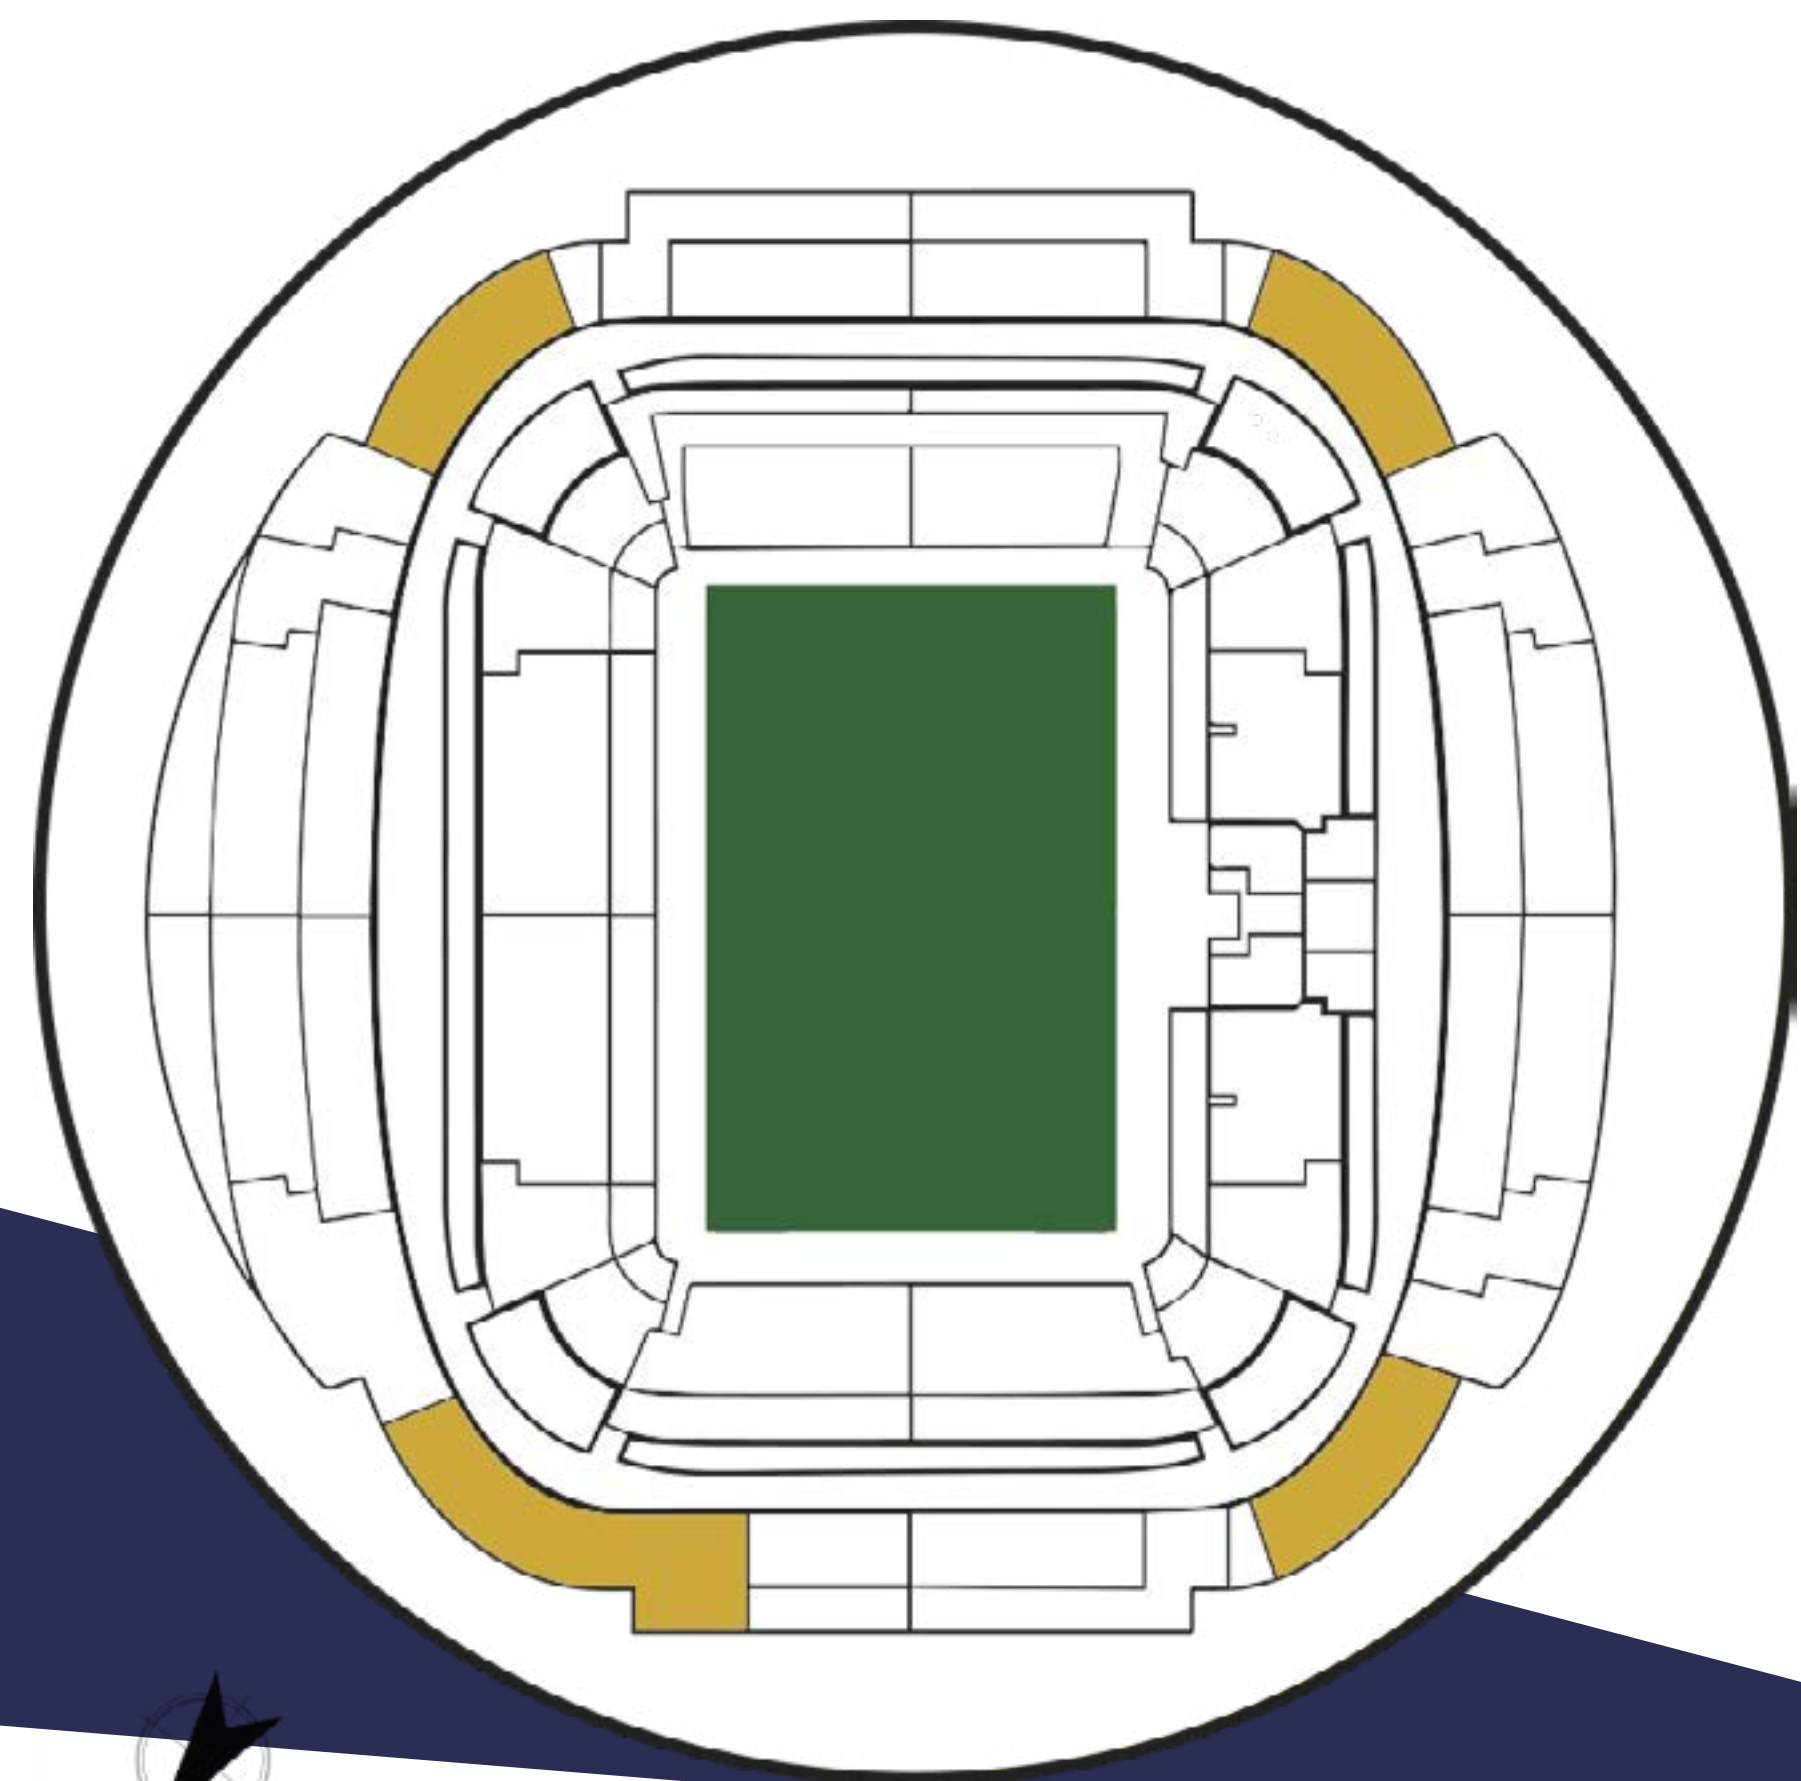

TERRAZA

Ubicadas **en lo más alto** del Reale Arena, nuestras terrazas al aire libre y con vistas extraordinarias podrán acoger cualquier evento que desees en los meses más templados del año. Disfruta del Reale Arena como nunca lo has visto y **sorprende a tus invitados** con un espacio que no imaginaban.