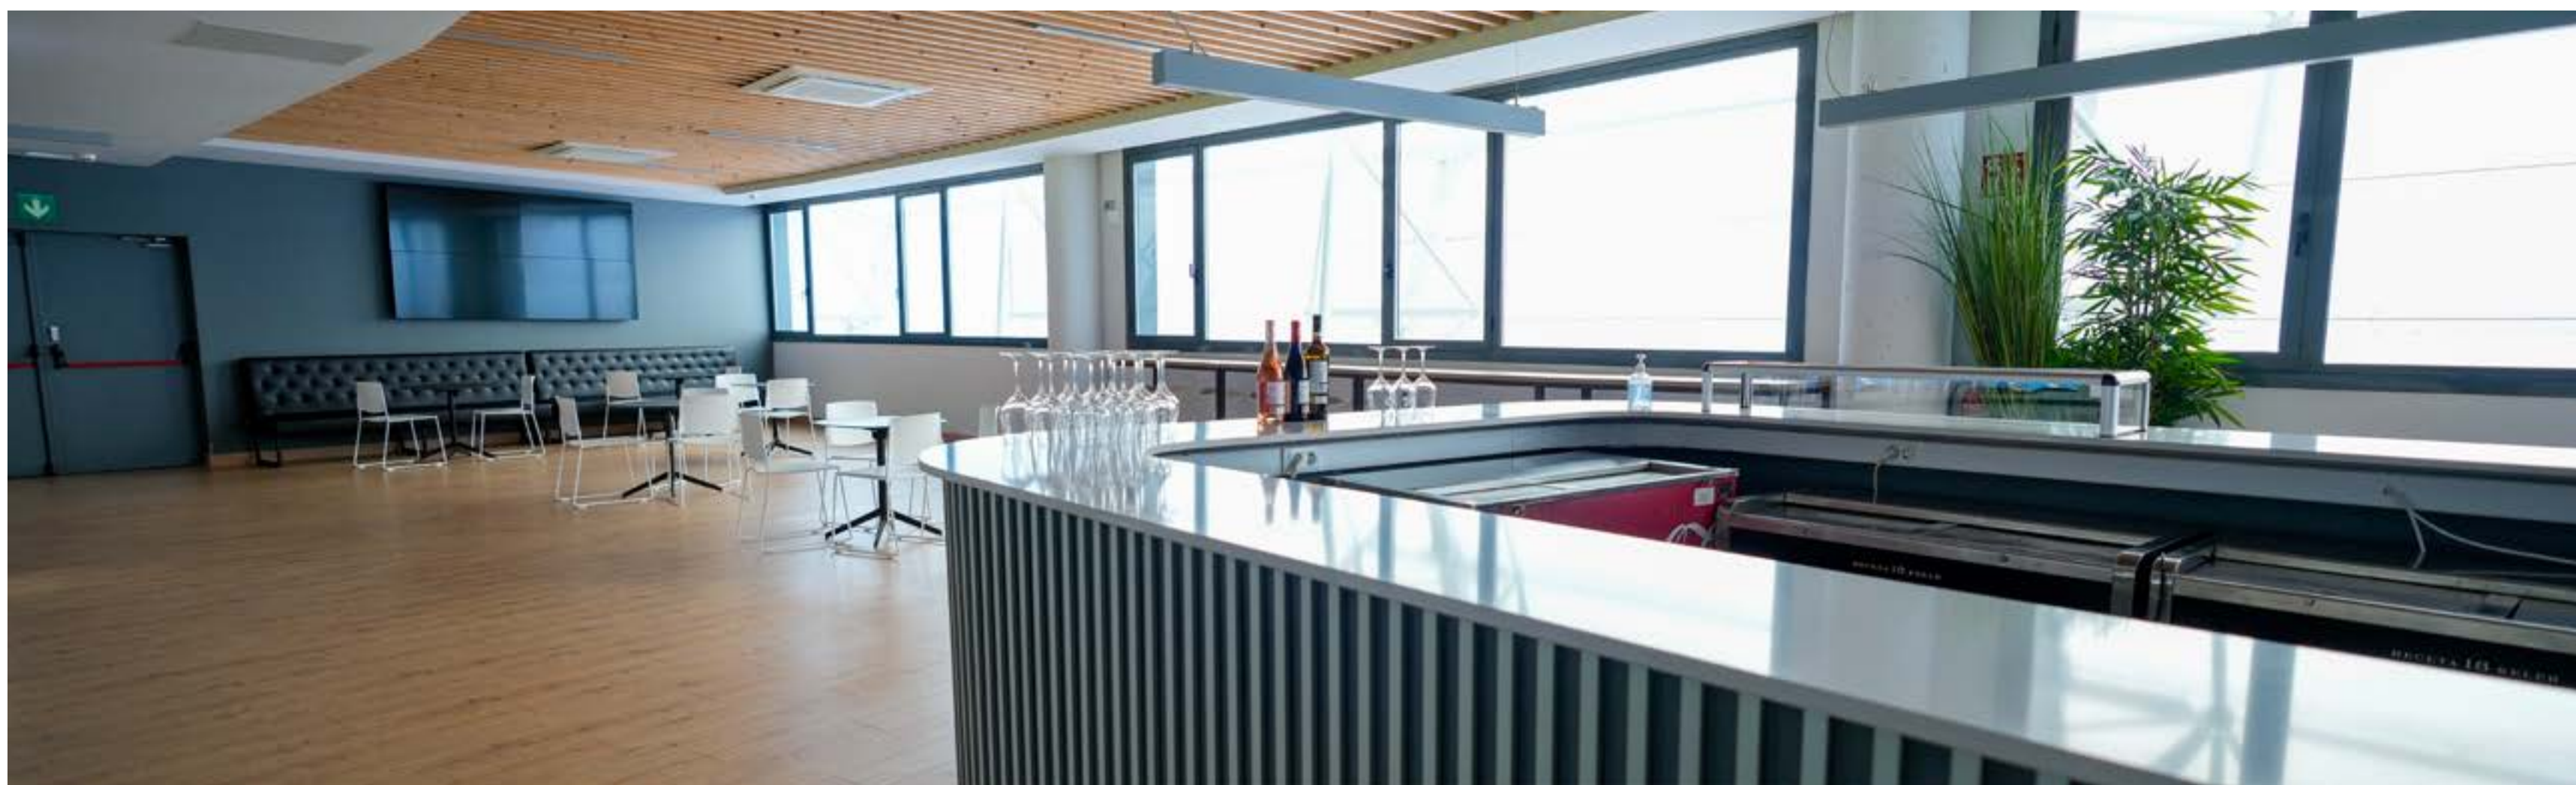

Espacio anexo a la sala de prensa. Amplio y en formato cuadrado, en días de partido se convierte en la **zona mixta** donde los medios se relacionan con los protagonistas. Su **polifuncionalidad** facilita la celebración de eventos de distinto tipo, con la opción de dotarle a cada acto de un enfoque **elegante, sobrio y/o rompedor**. Una cortina acristalada de enormes dimensiones 'fusiona' este espacio con el túnel de salida al césped.

VISTAS

ATRIOS

Los atrios, ubicados en el anillo Hospitality, son nuestros espacios interiores más amplios y permiten todo tipo de configuraciones; desde **presentaciones hasta ferias**. Pueden utilizarse los espacios enteros o por mitades e incluyen barra de bar, multitud de pantallas y videowalls. Sea cual sea tu evento, seguro que los **atrios pueden amoldarse** para acoger esa cita especial.

VISTAS

VINOTECA

La vinoteca o Korner Atotxa se trata del espacio **más novedoso** del Reale Arena. Espacio con una decoración y un diseño **vanguardista** con el vino como actor principal. Se pueden realizar eventos como una presentación, un cocktail, una charla, etc. Siempre con unas vistas privilegiadas del césped y en un ambiente **cálido y familiar**.

CAPACIDAD
150 p.

ÁREA ÚTIL
172 m²

-  CATERING
-  ASISTENCIA
-  PARKING
-  ACCESIBILIDAD
-  WIFI
-  PRESENTACIÓN
-  VISTAS

KORNER

Ubicados en las esquinas del anillo Hospitality y con unas visitas privilegiadas, nuestros Korners y sus espacios acristalados y aterrizados **respiran esencia Real Sociedad**; Zubieta, Ondarreta y Anoeta. Disfruta de su luz natural a raudales y las vistas al césped y haz que todos tus invitados se sientan **como en casa**.