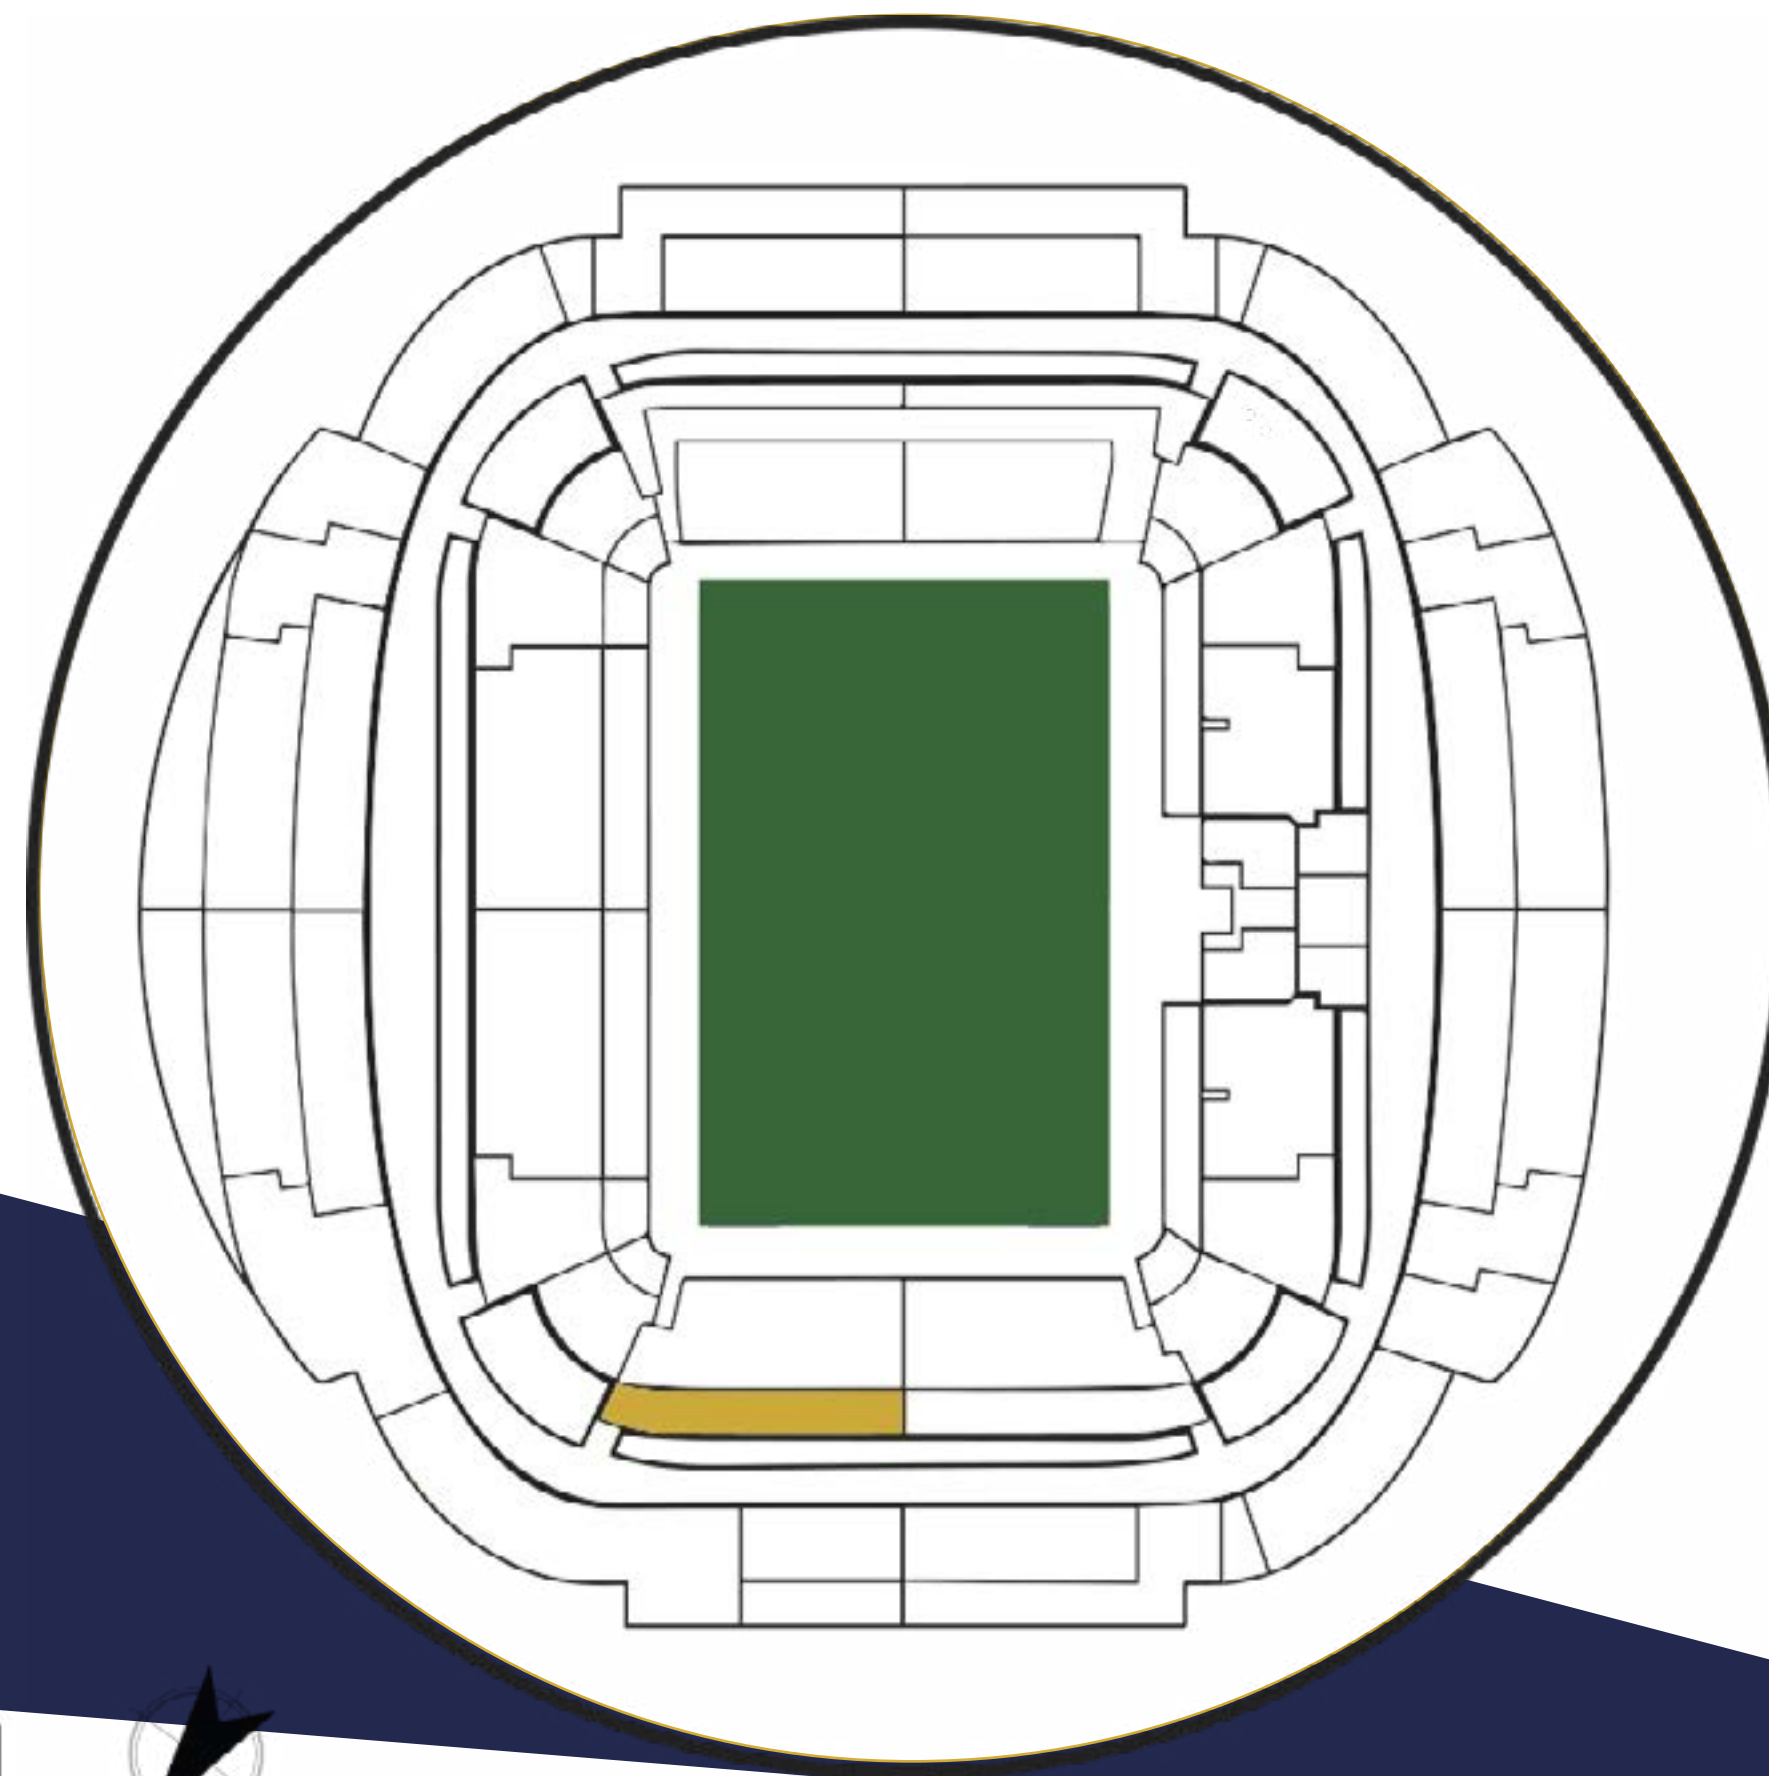

KELER ESPAZIOA

Más de 1.000 metros cuadrados divididos en tres zonas destinadas a distintos públicos y edades: la zona de **ocio y de restauración**, habilitada con un gran escenario, pantallas gigantes y equipo de música. La **zona infantil**, con 500 metros cuadrados de juegos, hinchables y sala gaming para los más txikis. Y **LG Gaming Room**, Ideal para organizar fiestas de cumpleaños, fiestas privadas, etc. Cada espacio es independiente y permite realizar tu evento totalmente **personalizado**.

CAPACIDAD
275-400 p.

ÁREA ÚTIL
300-1100 m²

CATERING

ASISTENCIA

PARKING

ACCESIBILIDAD

WIFI

PRESENTACIÓN