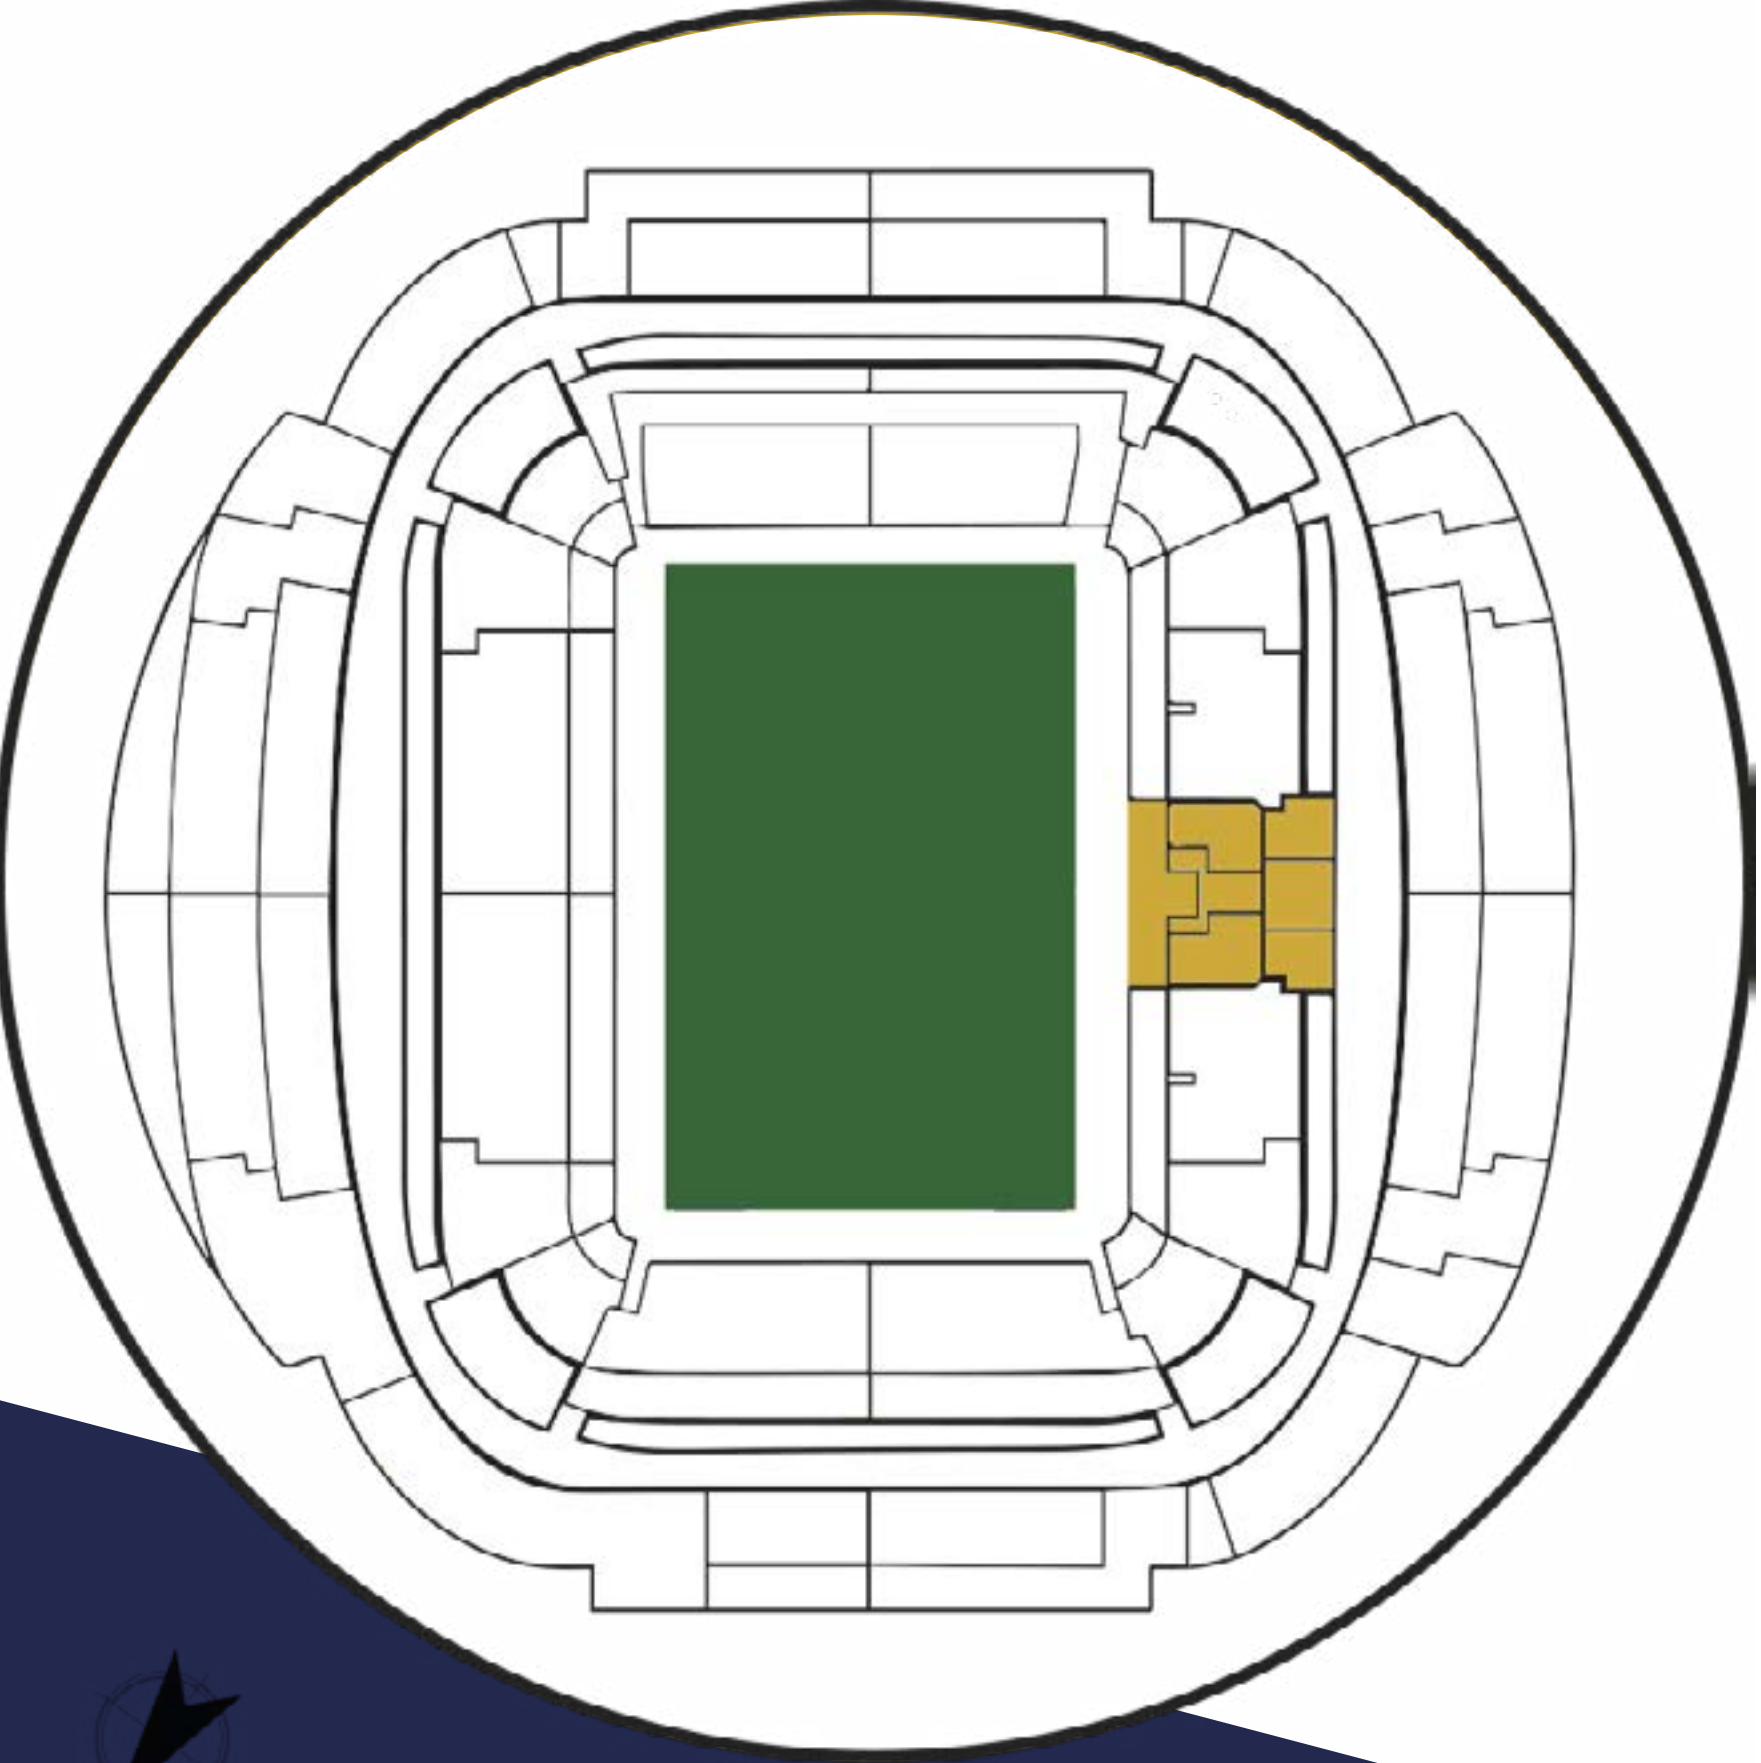

TUNNEL REALA

Las casi 40.000 localidades del Reale Arena permiten crear **tantas combinaciones como quieras** imaginar para tu evento; el escenario en el césped, dos videomarcadores de 540", el audio de un estadio de fútbol de **categoría mundial** y tu público en las gradas txuri-urdin. Un lugar idóneo para **eventos singulares y con mucha personalidad.**