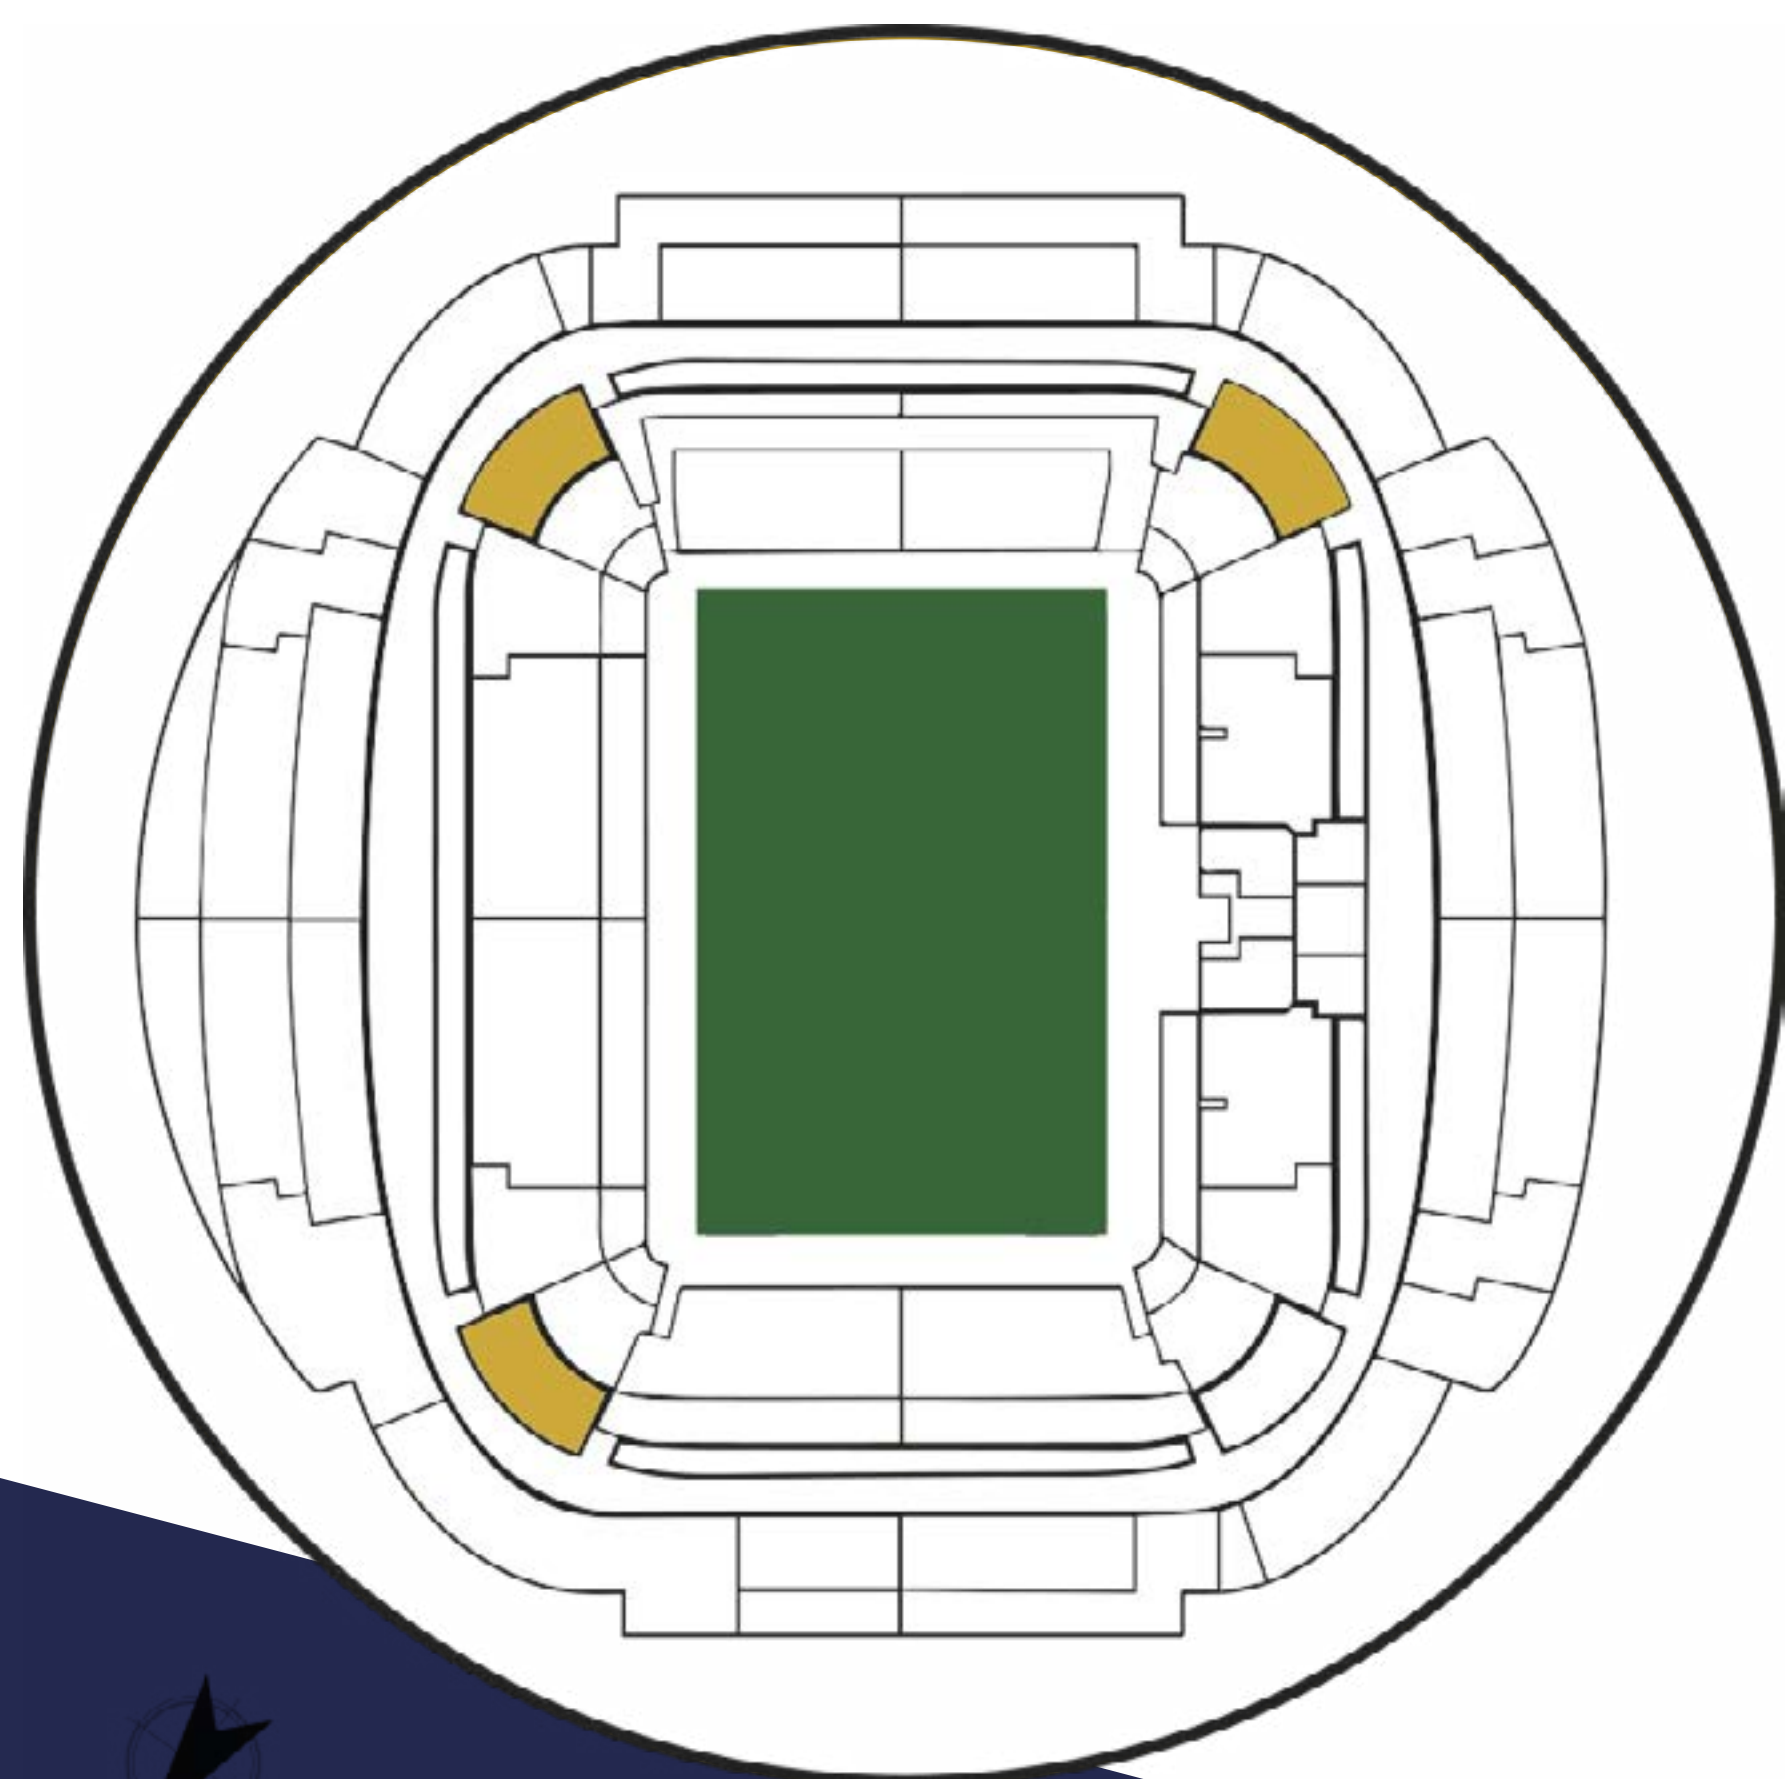

CAPACIDAD
150 p.

ÁREA ÚTIL
172 m²

-  CATERING
-  ASISTENCIA
-  PARKING
-  ACCESIBILIDAD
-  WIFI
-  PRESENTACIÓN
-  VISTAS

KORNER

Ubicados en las esquinas del anillo Hospitality y con unas visitas privilegiadas, nuestros Korners y sus espacios acristalados y aterrizados **respiran esencia Real Sociedad**; Zubieta, Ondarreta y Anoeta. Disfruta de su luz natural a raudales y las vistas al césped y haz que todos tus invitados se sientan **como en casa**.