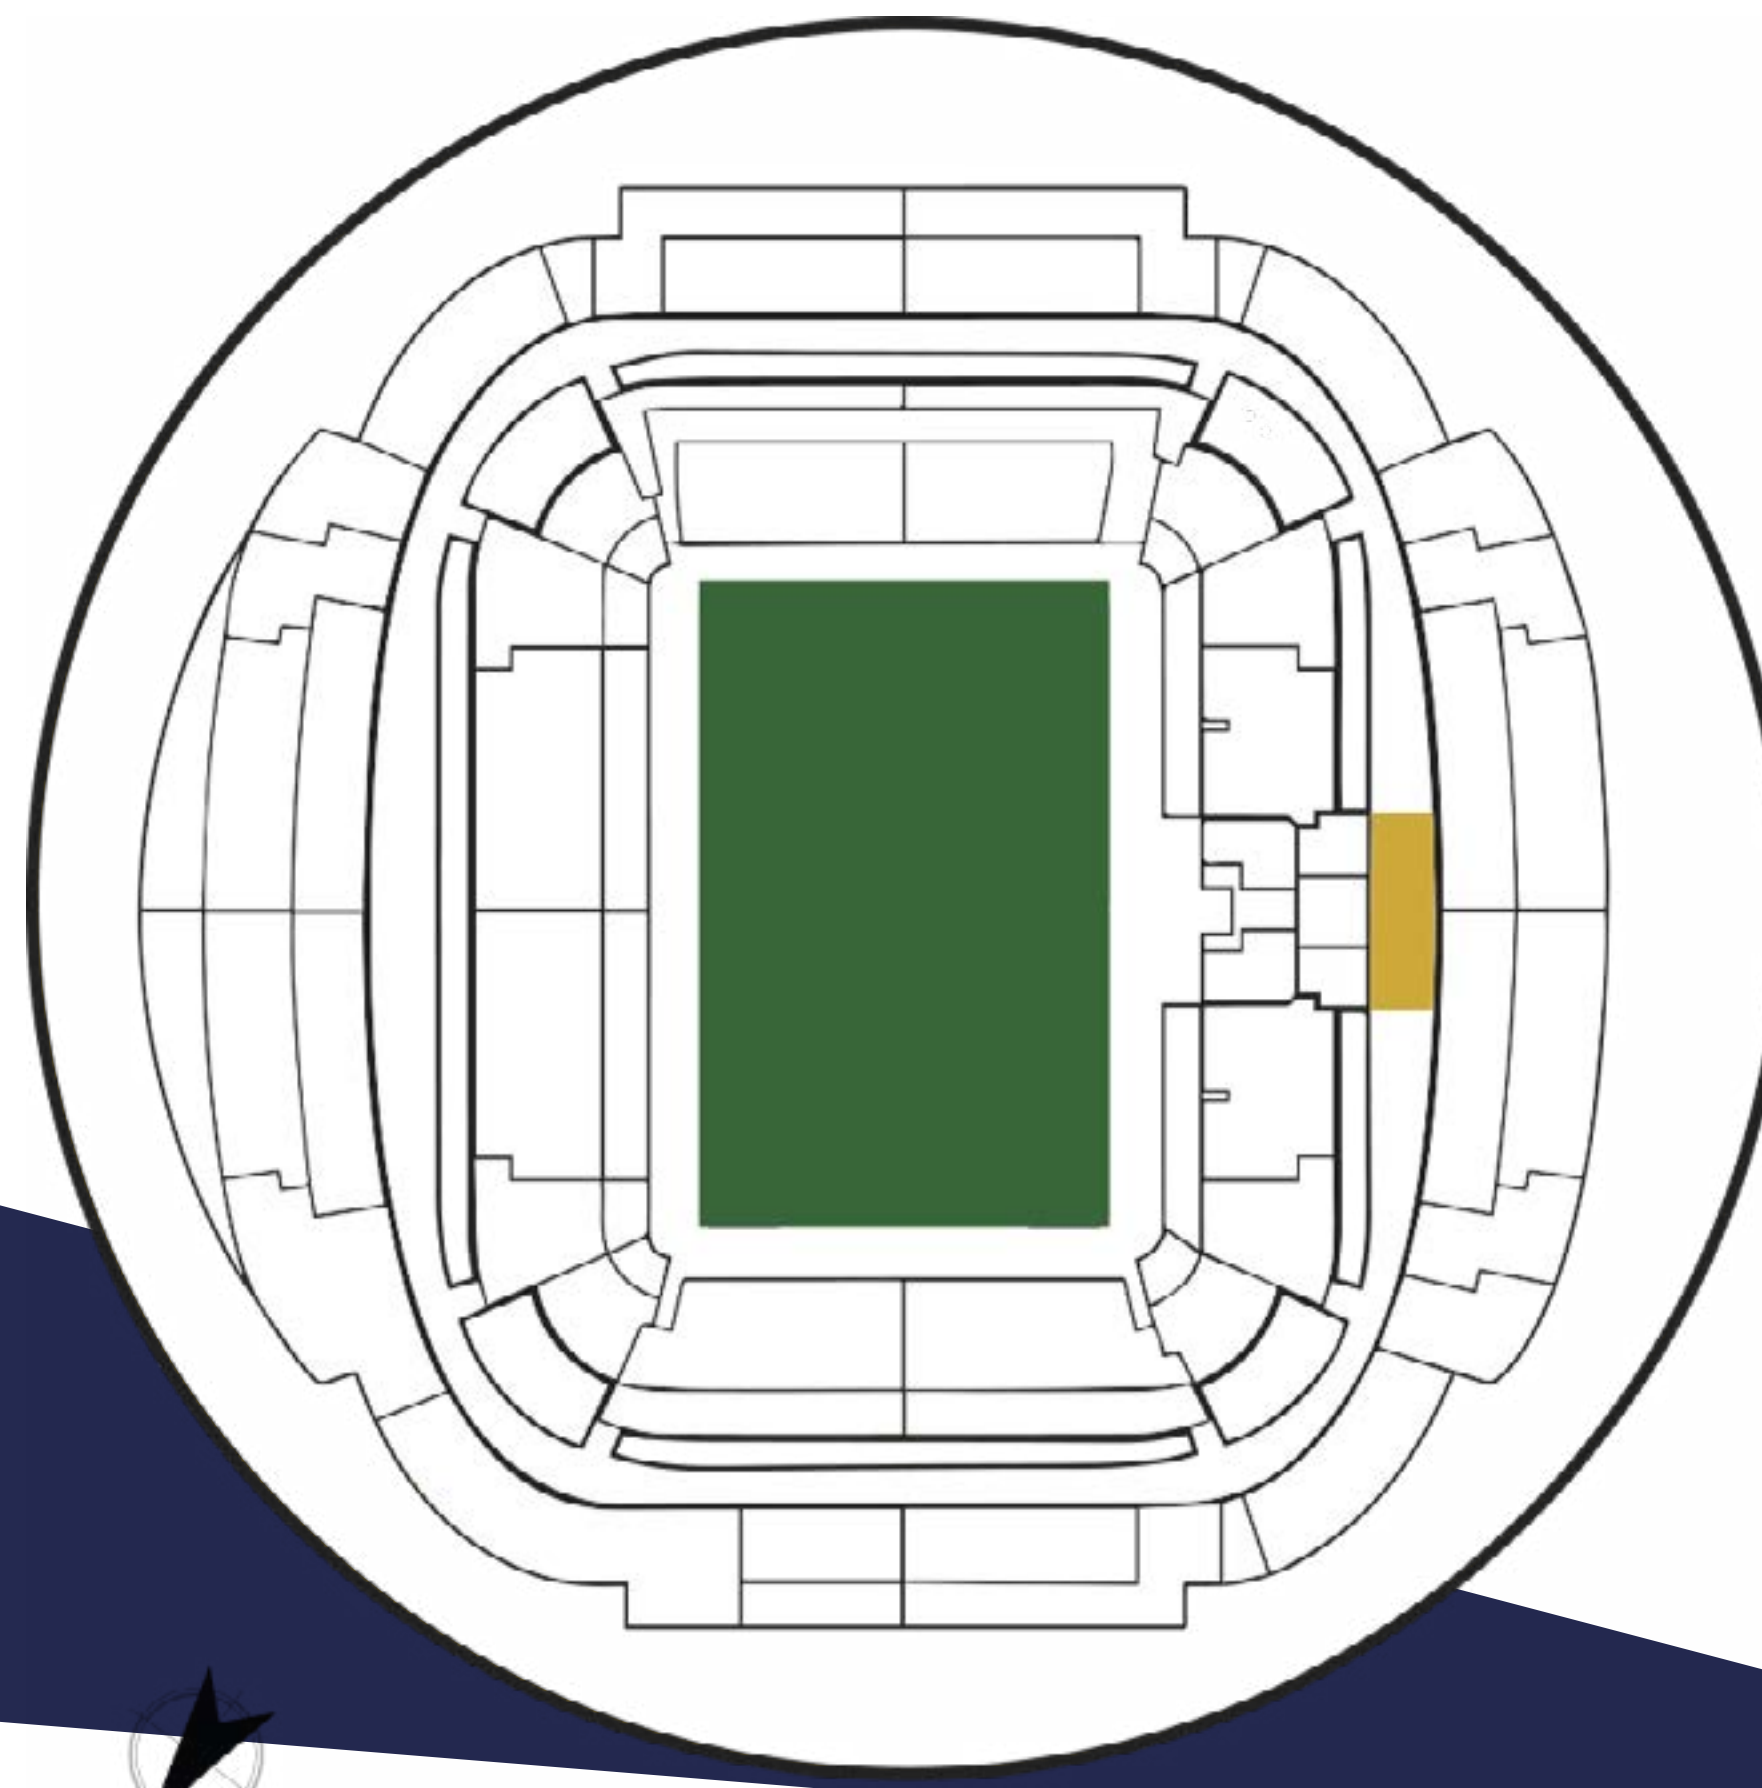

MEDIA CENTER SALA DE PRENSA

Uno de los espacios más **mediáticos** del Reale Arena. Recientemente remodelado, nuestra sala de prensa es el principal escenario de nuestras ruedas de prensa, con forma **semicircular** y una capacidad para un centenar de personas, todas sentadas. Nuestro 'media center' dispone de lo último en **tecnología** y componentes **audiovisuales** para celebrar las presentaciones y reuniones de trabajo a medida.