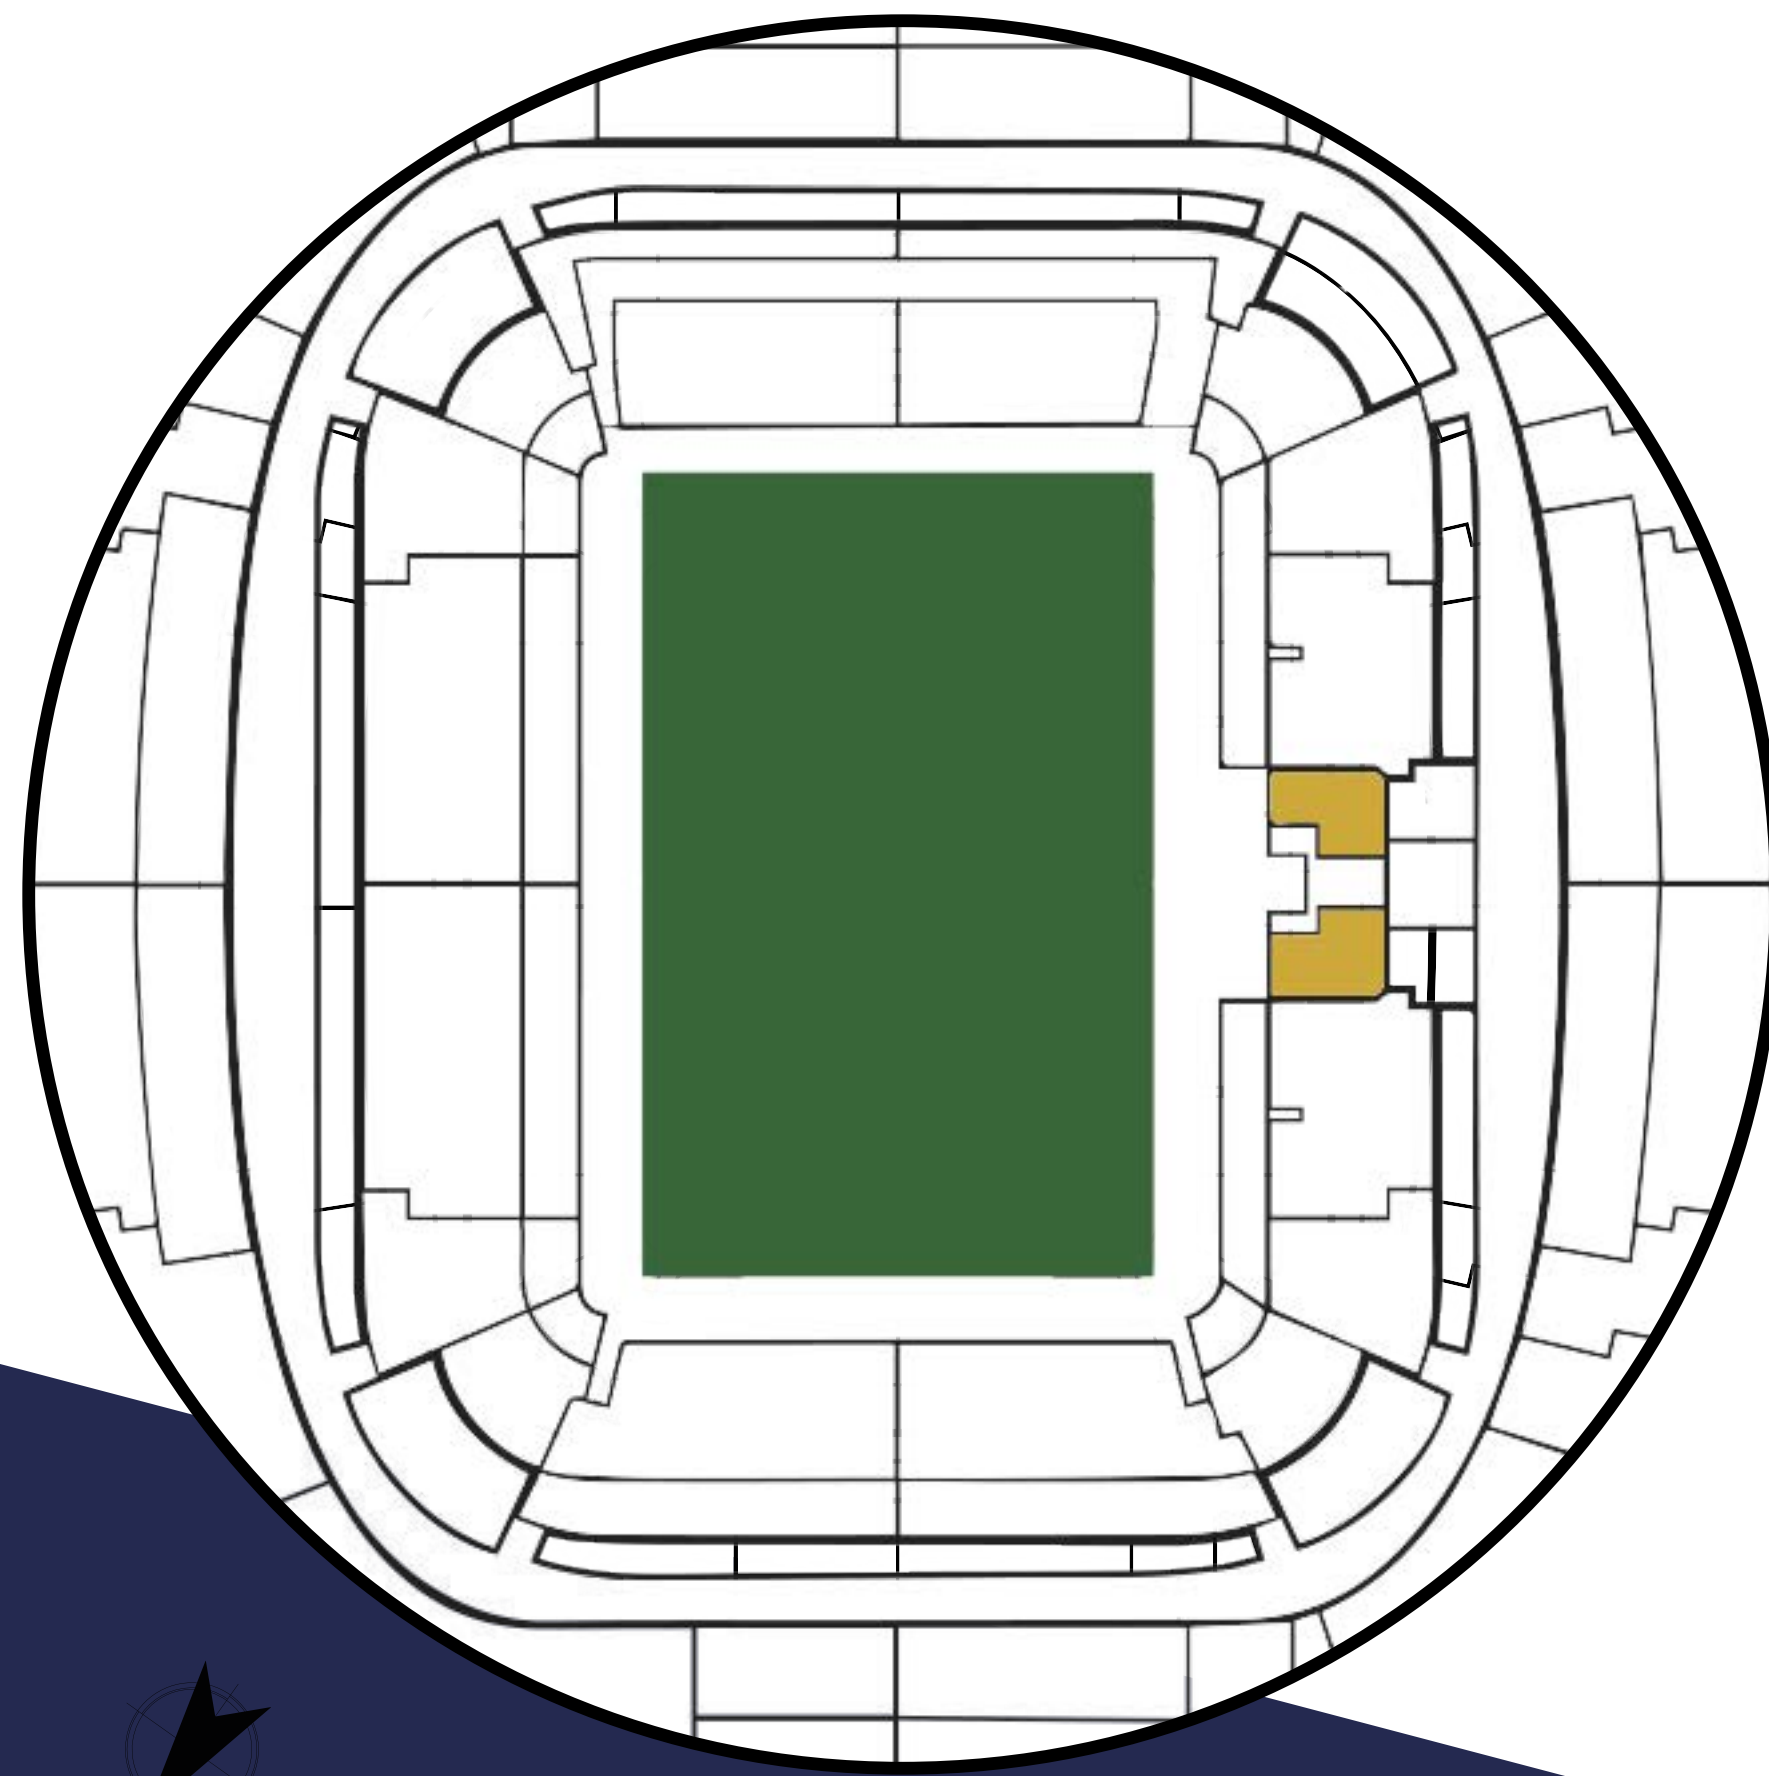

PREMIUM

Ubicados a pie de campo, con una cortina acristalada con **vistas al túnel de jugadores**, acceso a los banquillos, barra de bar integrada y 4 pantallas de 65". Las áreas premium son espacios únicos donde poder celebrar tanto una jornada de empresa como un cocktail compartiendo con la gente que más quieres. Un lugar que **no dejará indiferente** a ninguno de tus invitados.