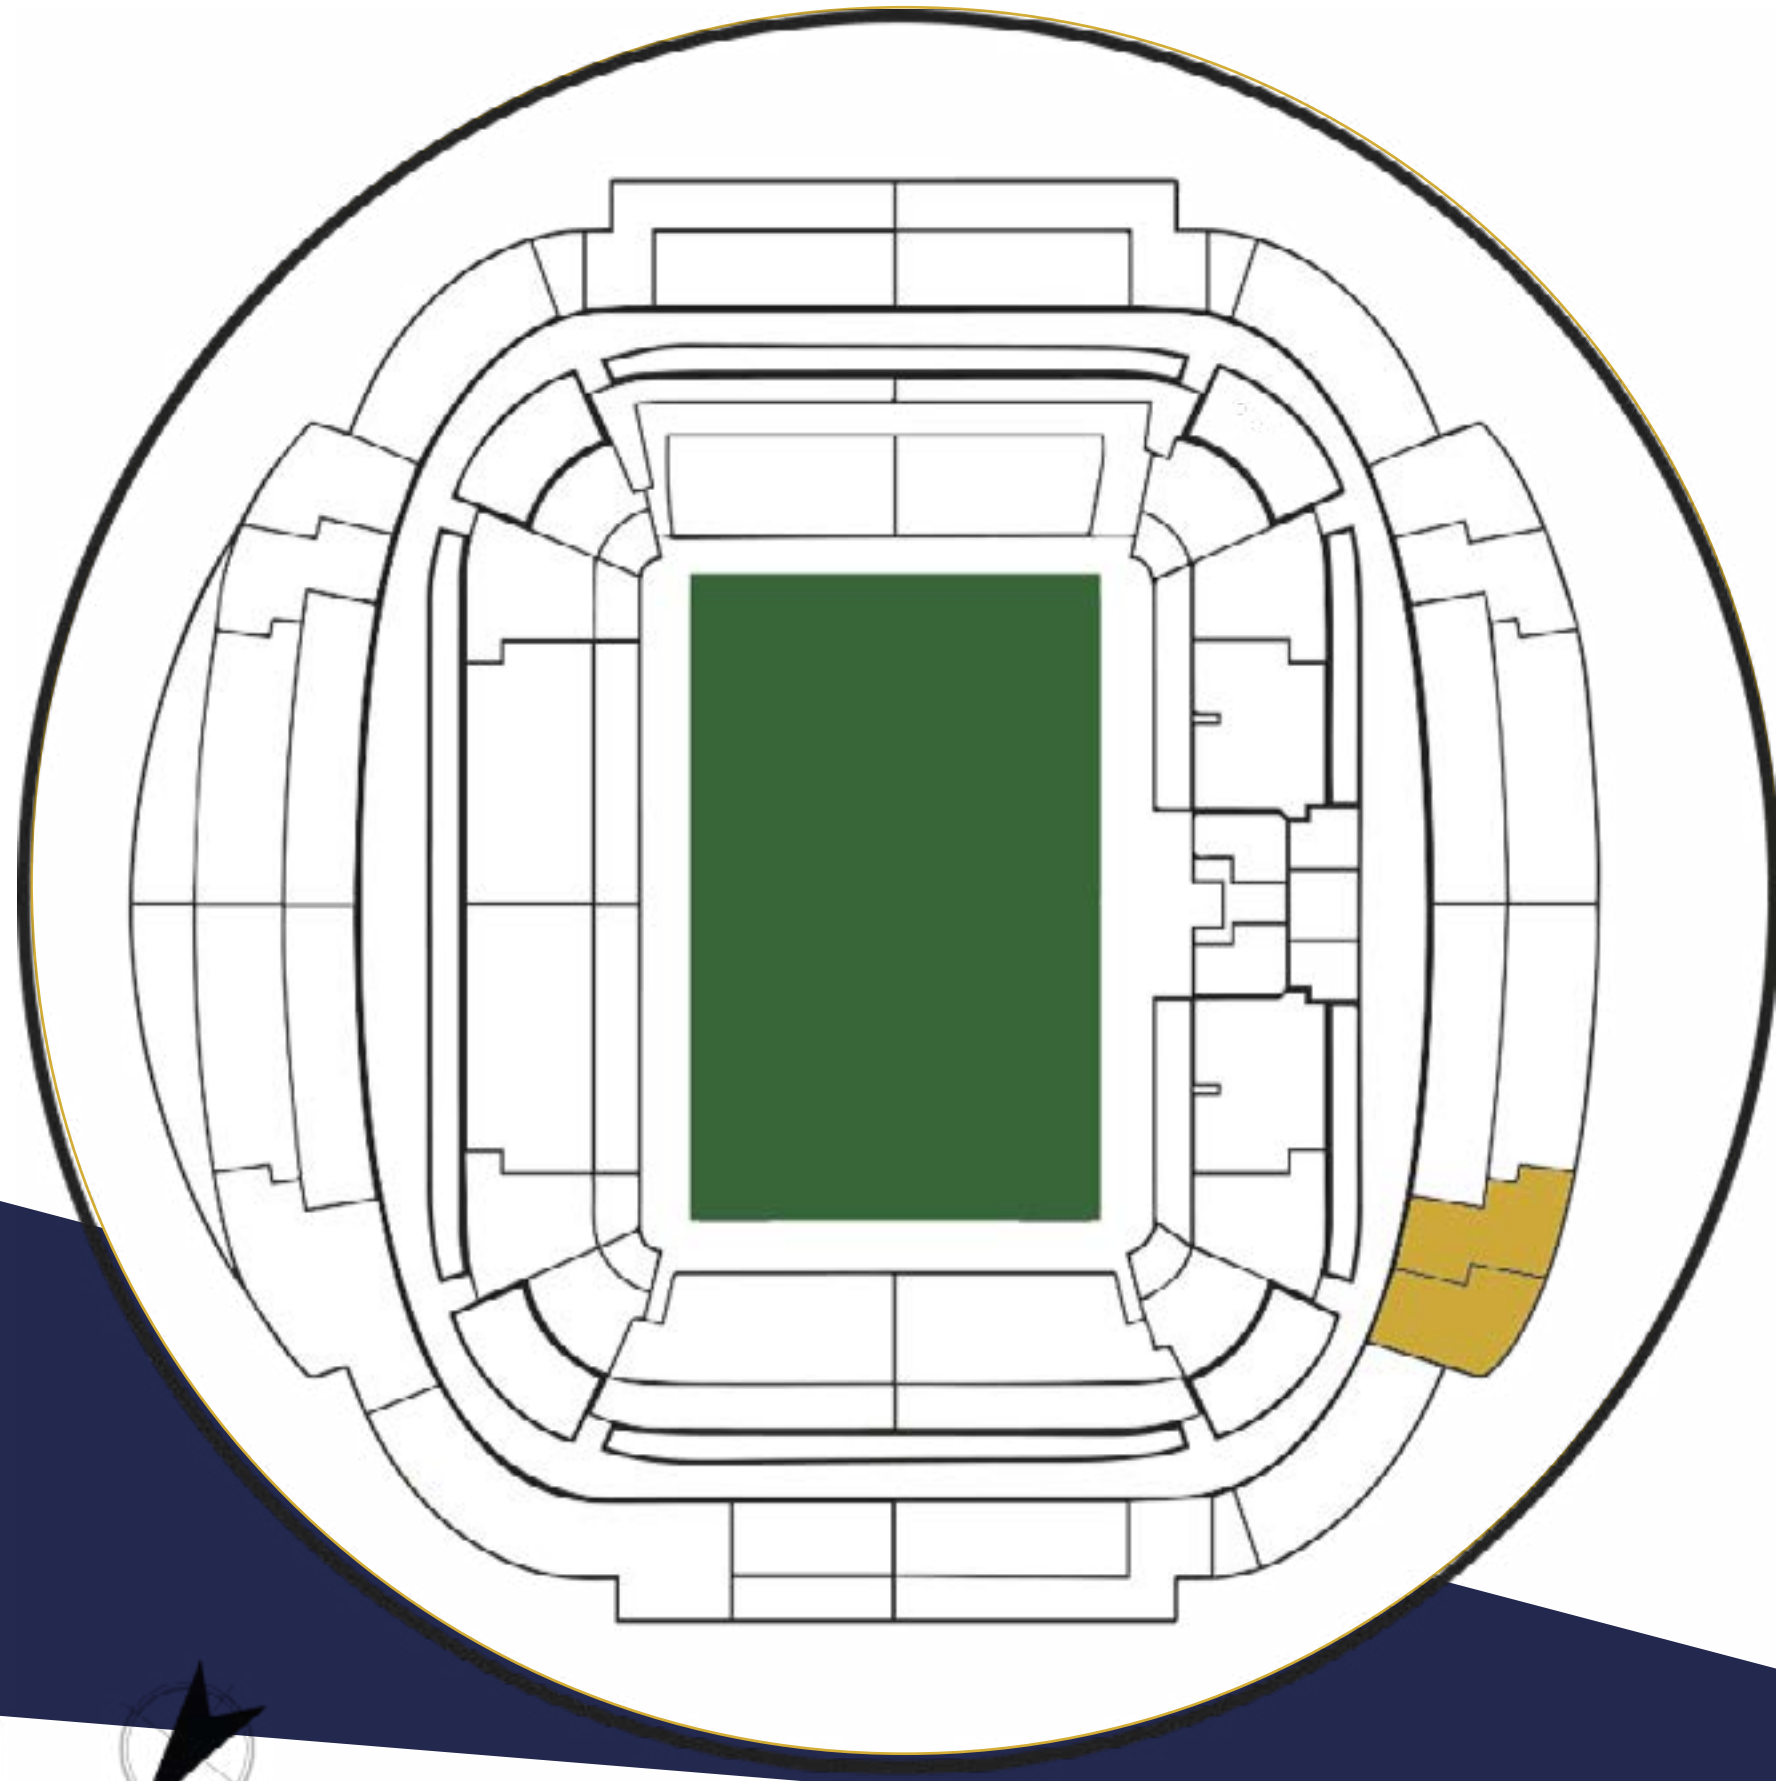

AUDITORIO

Conferencias, presentaciones, inauguraciones, etc. La capacidad **multifuncional** del nuevo auditorio del Reale Arena permite la organización de múltiples tipos de eventos. Con un diseño que entremezcla lo **clásico con lo innovador**, nuestro auditorio dispone de un espacio **semicircular** de 300 metros cuadrados en el que tienen cabida más de 160 personas.

CAPACIDAD
163 - 180 p.

ÁREA ÚTIL
273 m²

CATERING

ASISTENCIA

PARKING

ACCESIBILIDAD

WIFI

PRESENTACIÓN