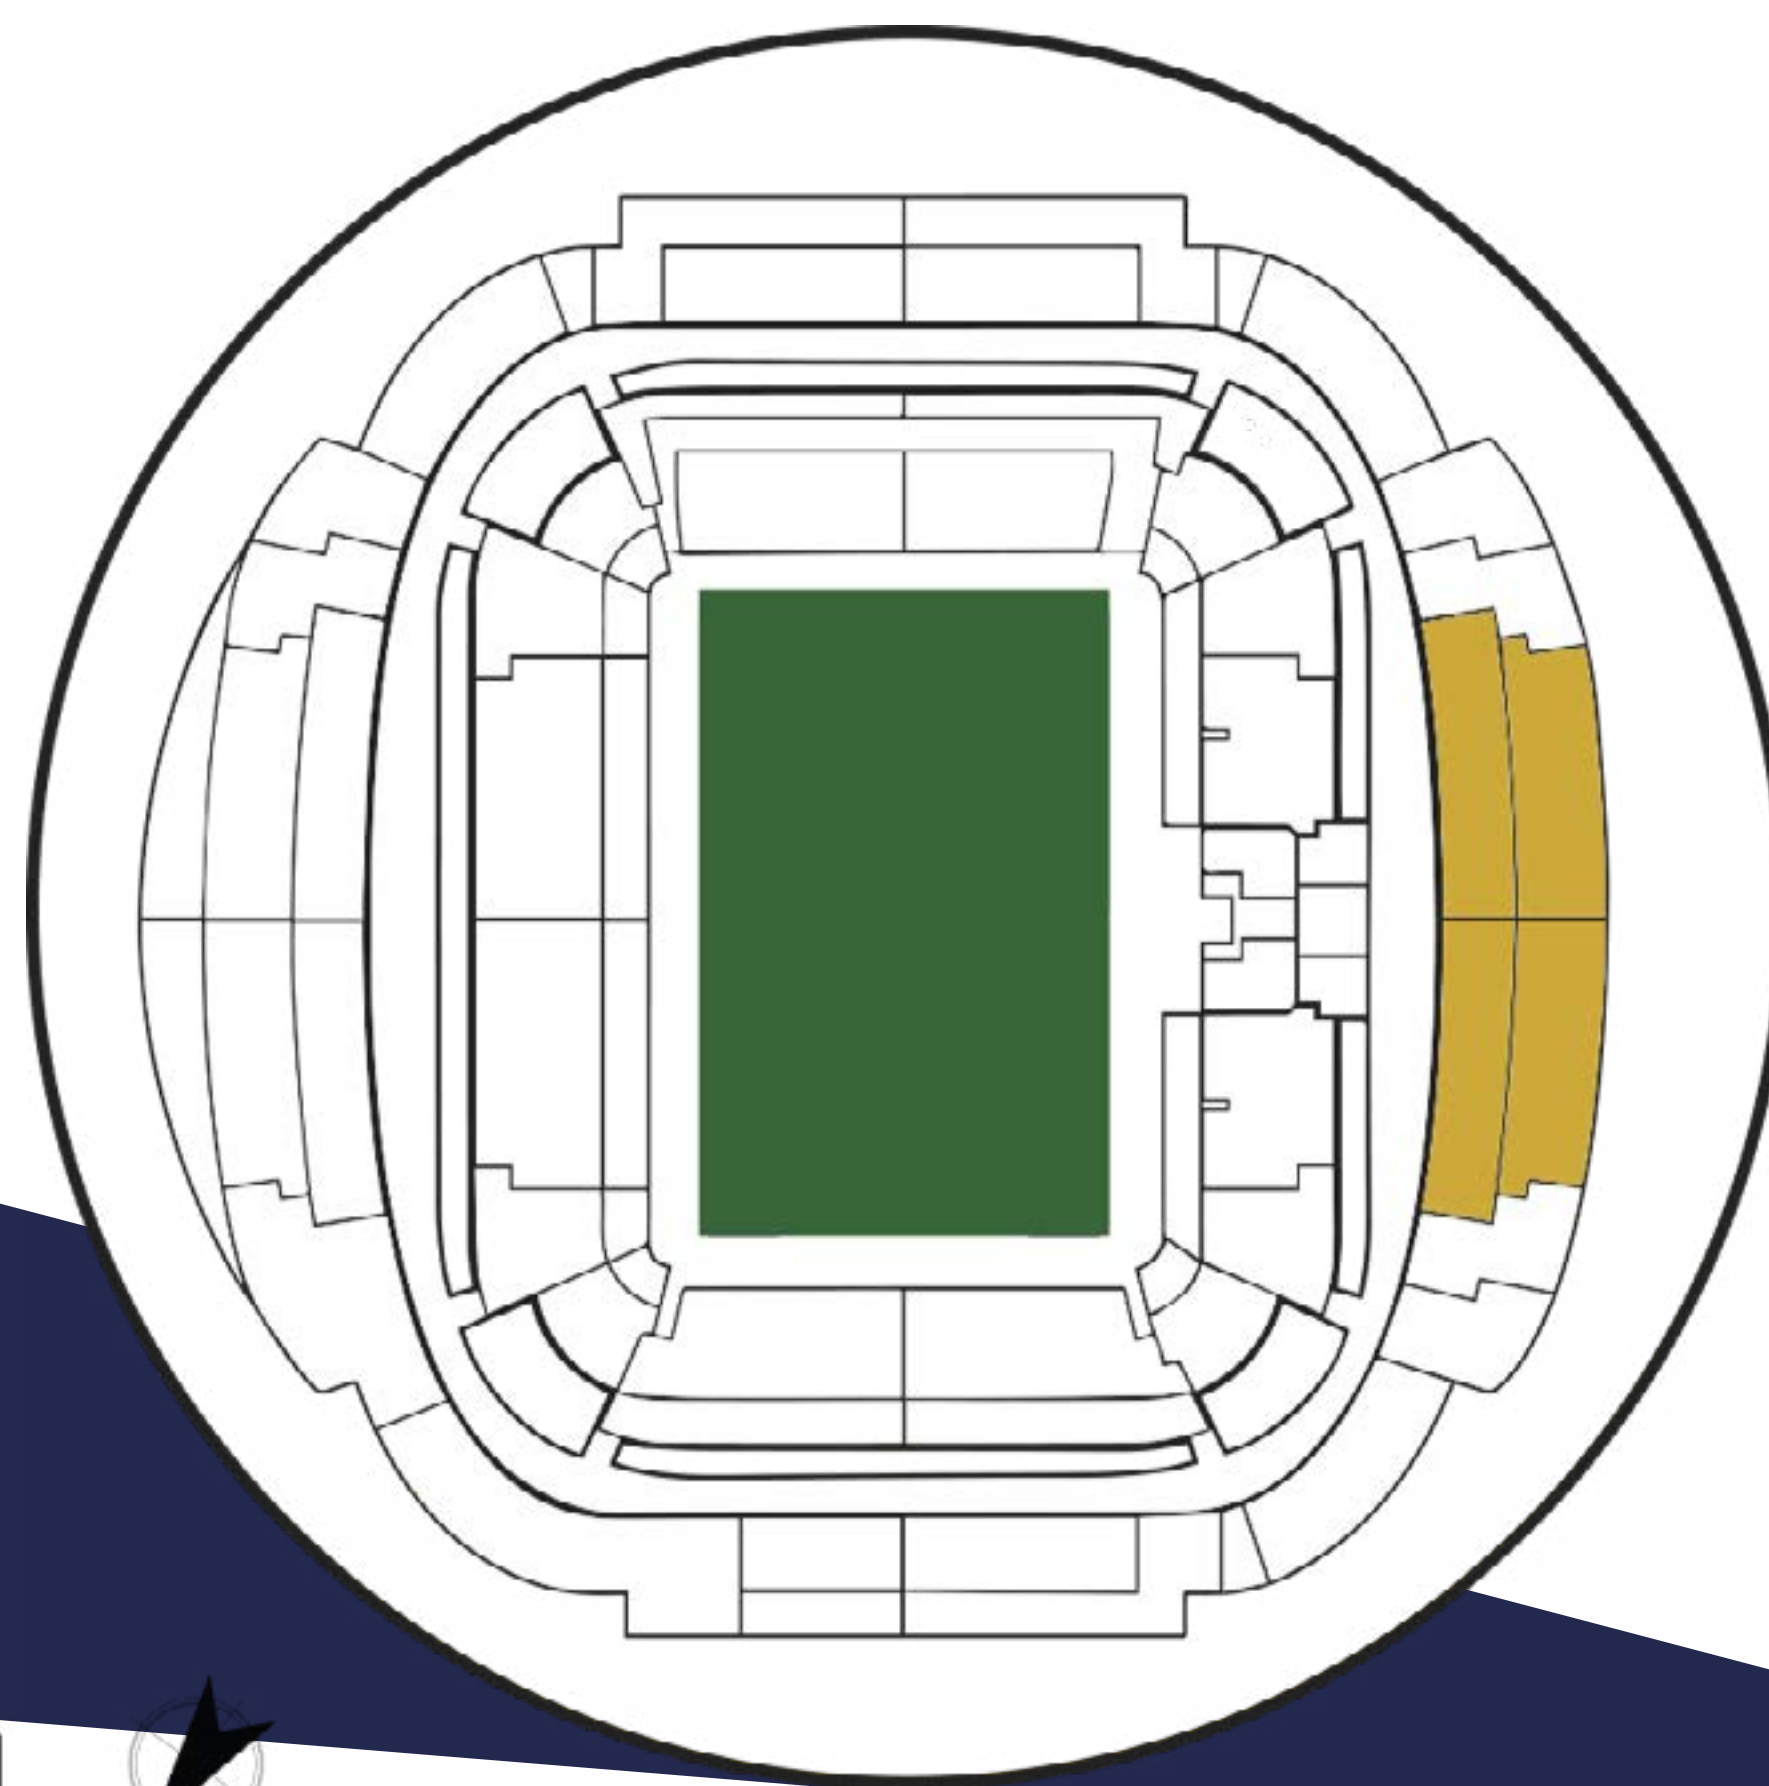

ESPACIOS

HOSPITALITY PUERTA 0

El espacio Puerta 0 es un espacio amplio de 230 m², ideal para **eventos de mayor amplitud**. Dicho espacio puede ampliarse a un espacio de hasta 625m² para poder acoger incluso eventos como ferias. La sala es **personalizable**, pudiendo ser adaptada a los diferentes tipos de formato de evento que se quieran hacer. Se sitúa en la entrada principal (puerta 0), por lo que es **accesible** tanto para entrar como para salir del estadio.